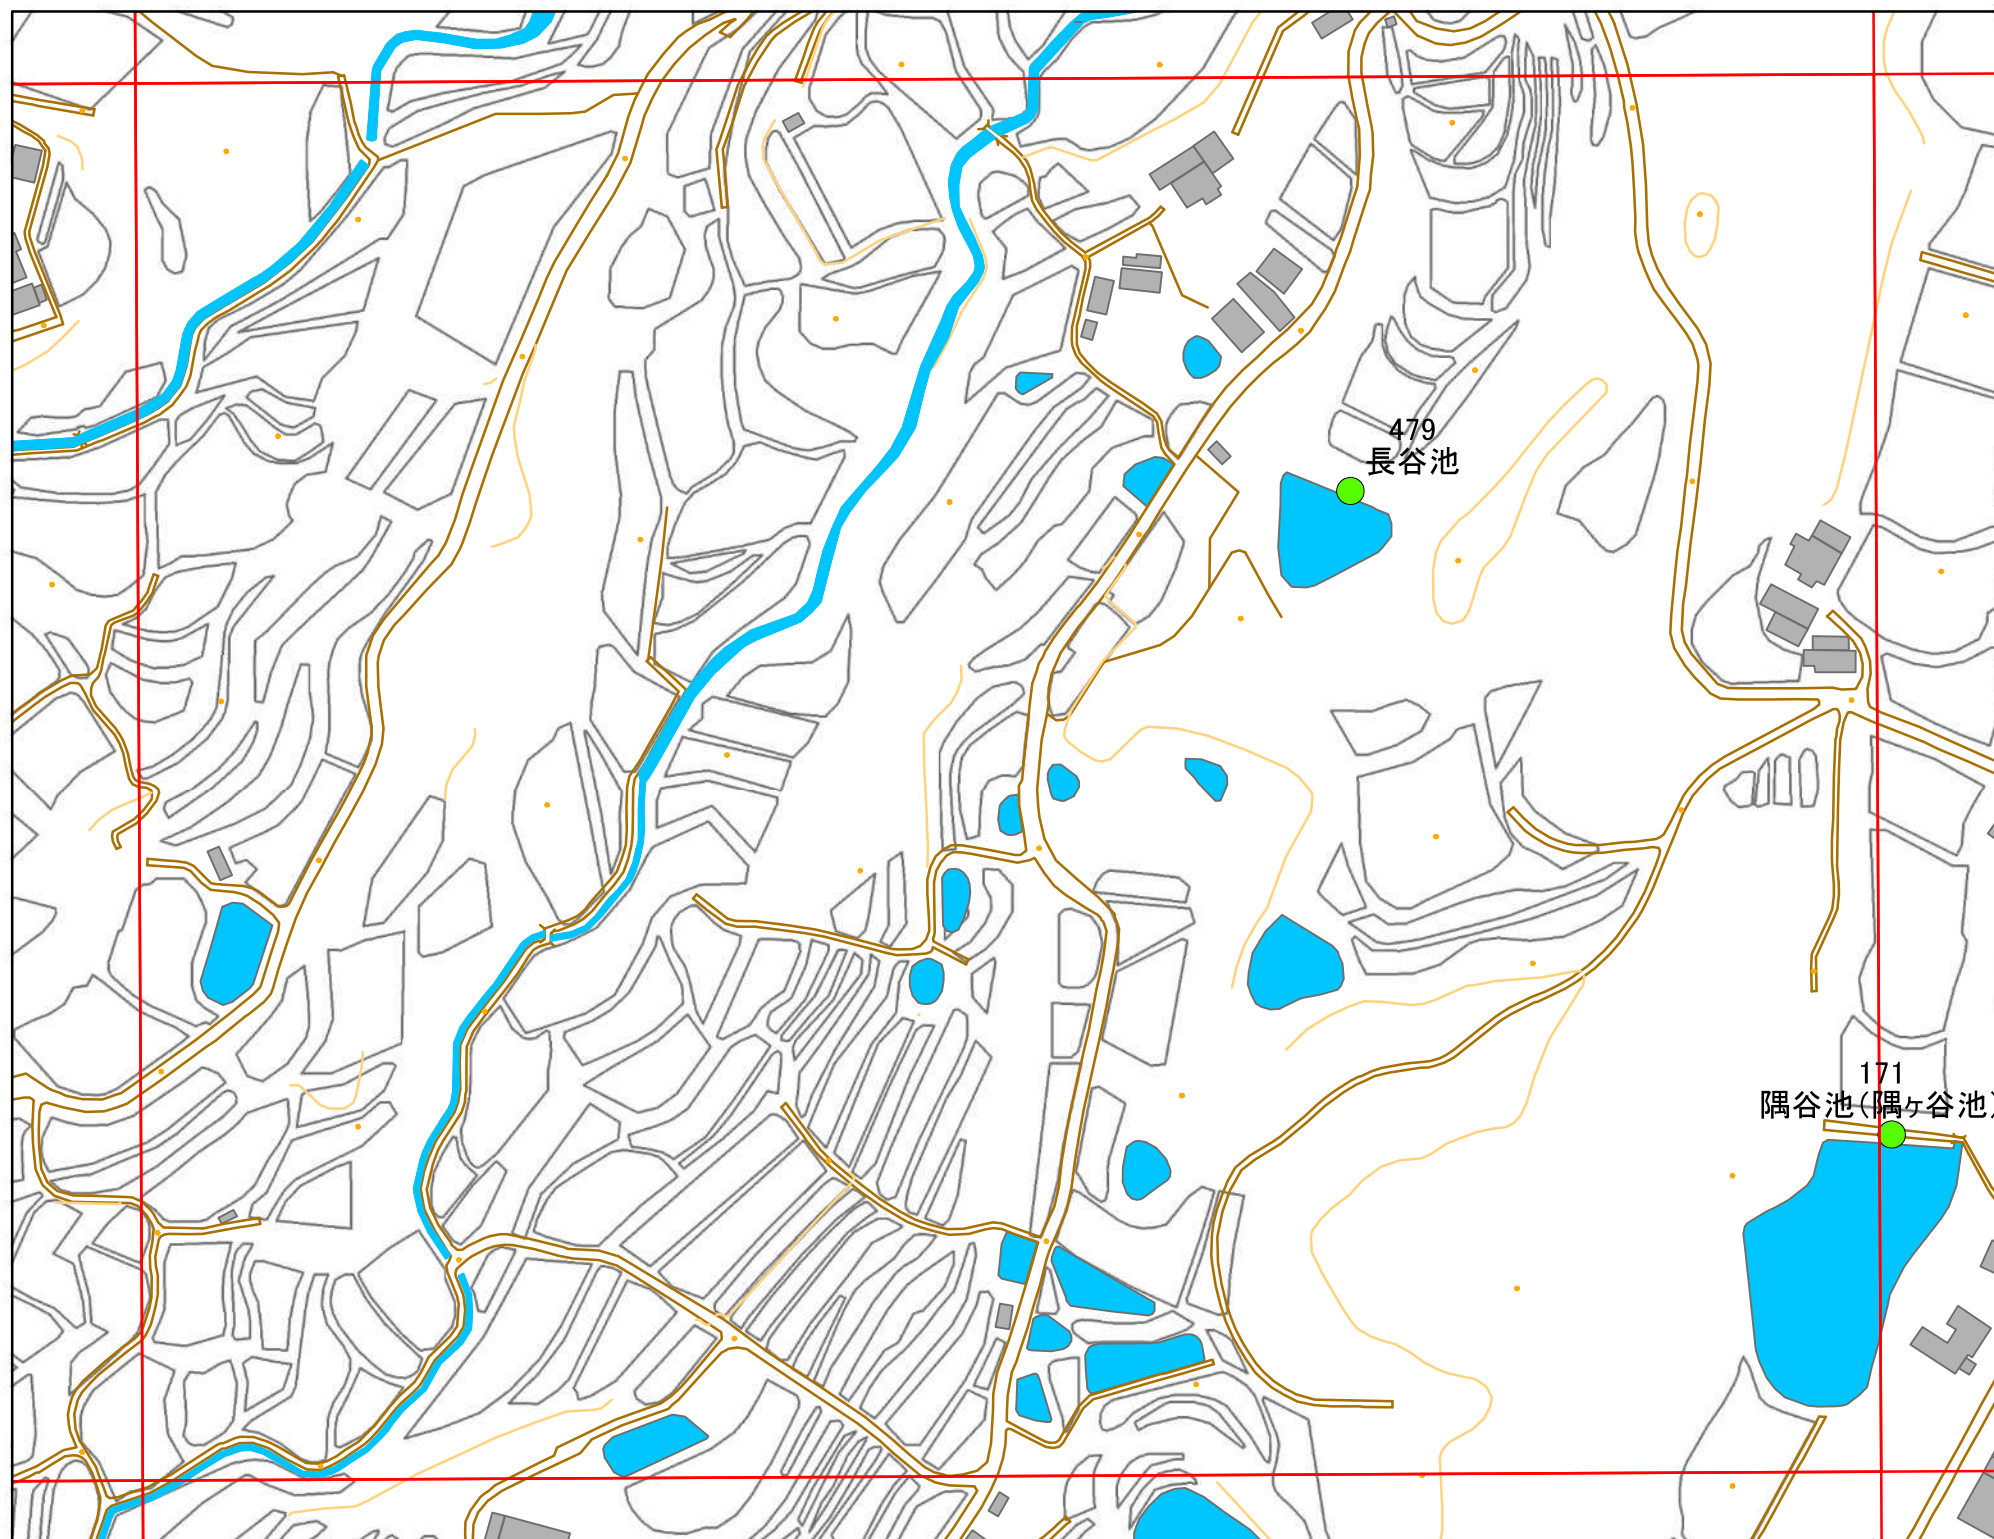

令和元年度 洲本市 防災重点ため池マップ

* マップにため池名称が表示されているものが
防災重点ため池、それ以外は、その他のため池

メッシュ番号：167

地図内ため池諸元一覧表

1:2,500

番号	管理番号	ため池名	所在地	貯水量m3
479	20570126	長谷池	洲本市中川原町中川原	1710

緊急連絡先 洲本市農地整備課
TEL 0799-22-3321(代表)