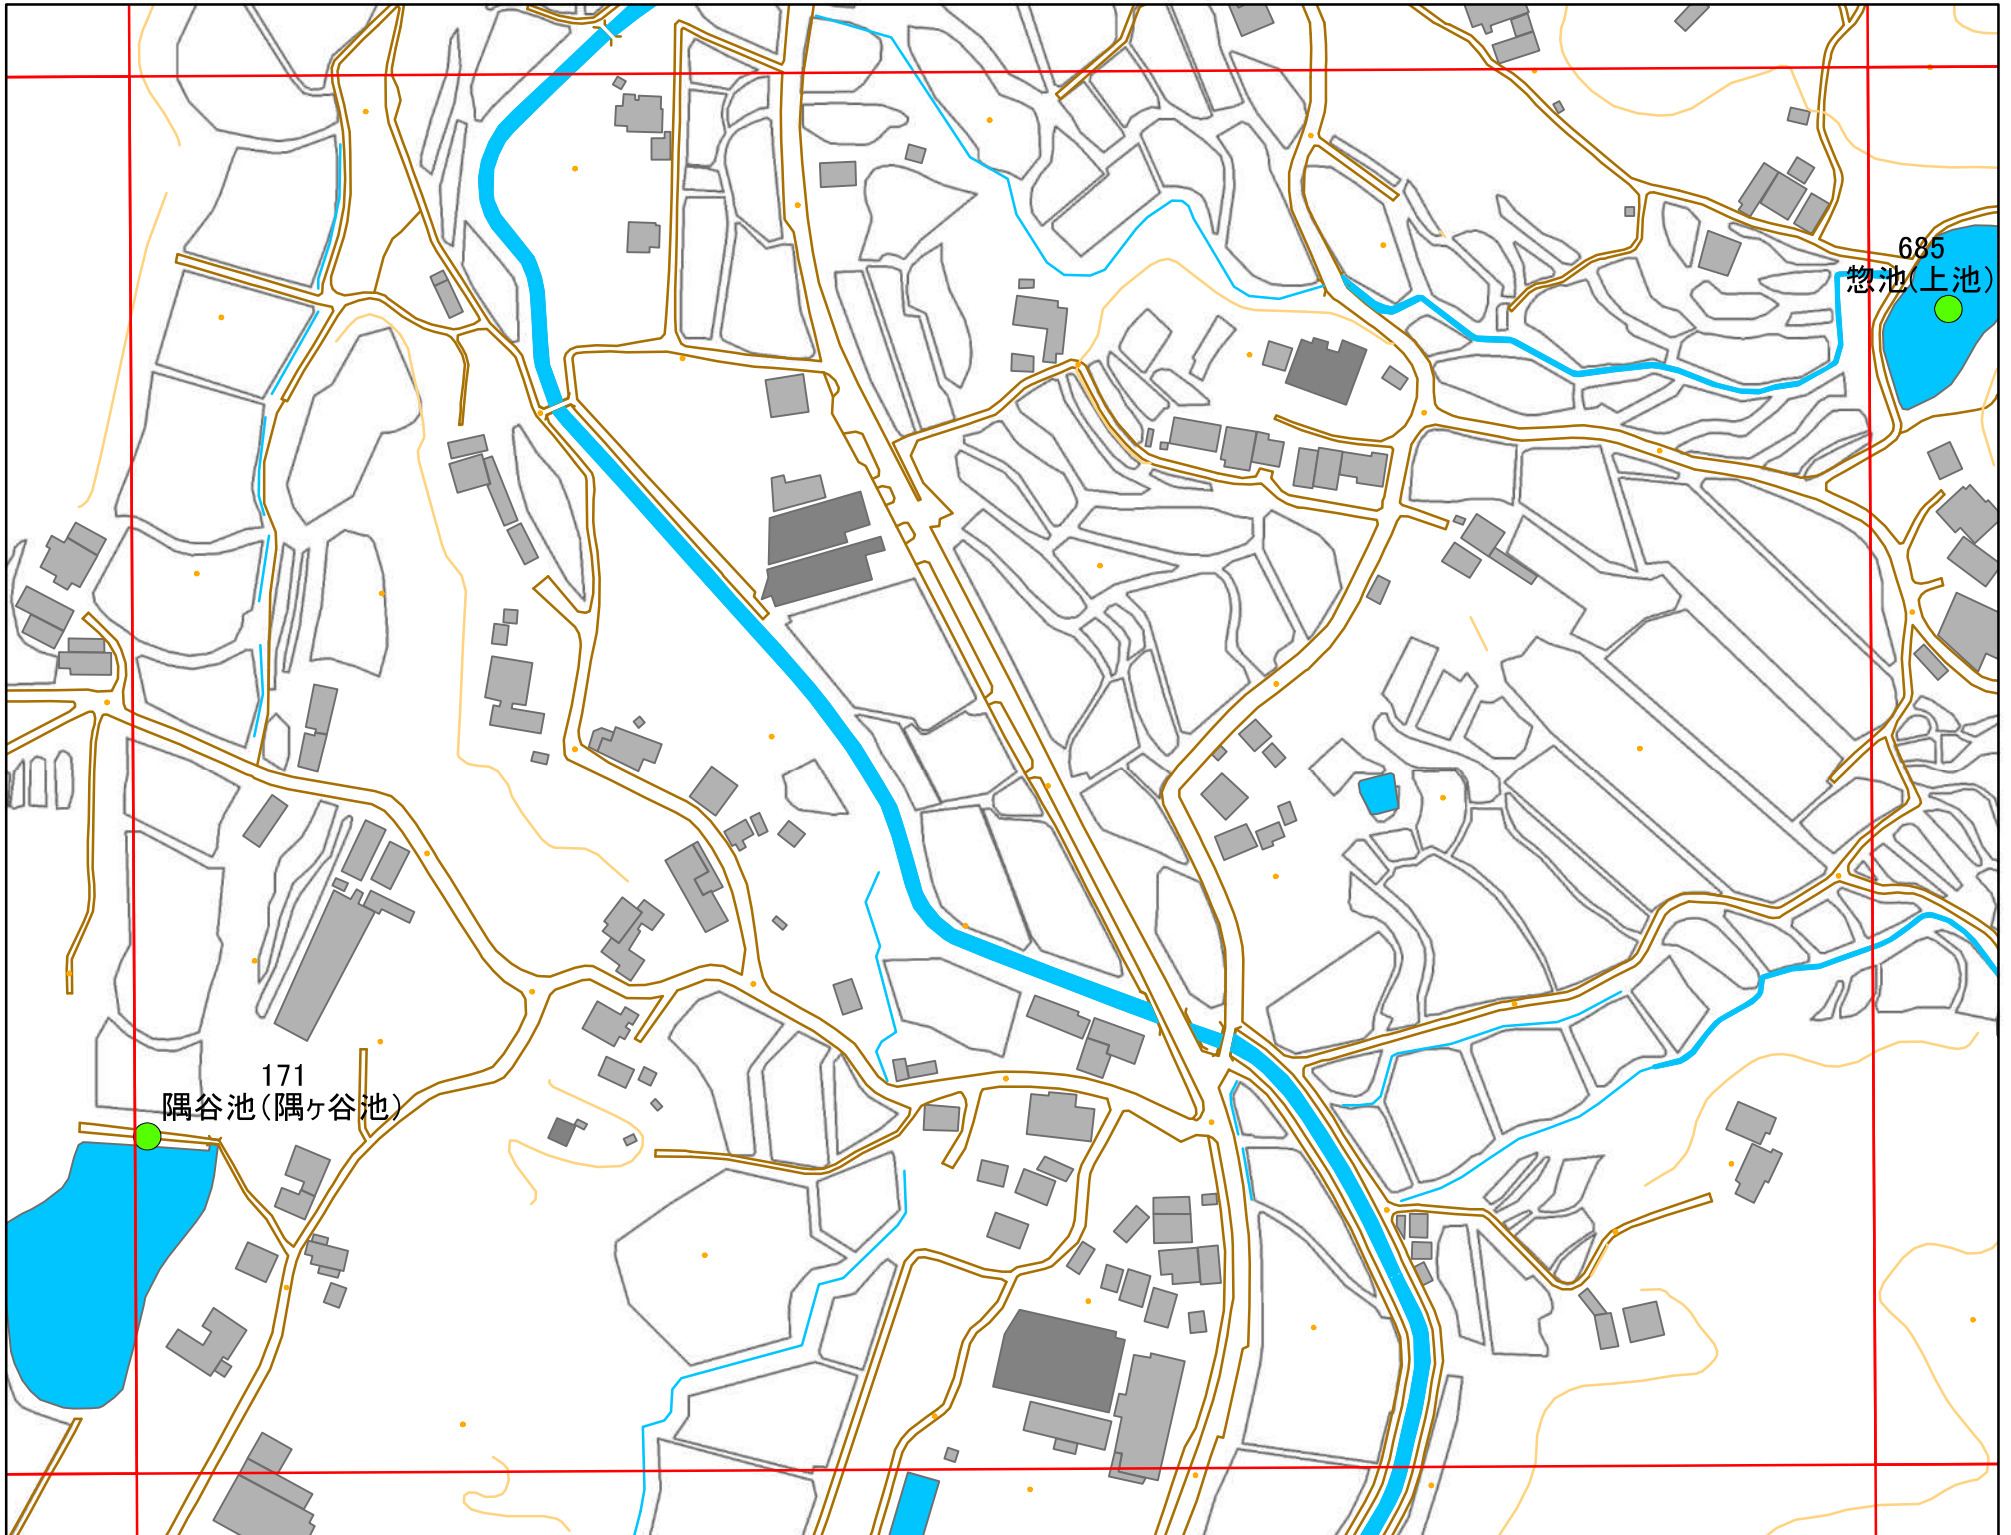

# 令和元年度 洲本市 防災重点ため池マップ

\* マップにため池名称が表示されているものが  
防災重点ため池、それ以外は、その他のため池

メッシュ番号：168

地図内ため池諸元一覧表

1:2,500

番号	管理番号	ため池名	所在地	貯水量m3
171	20570117	隅谷池(隅ヶ谷池)	洲本市中川原町中川原	14000

緊急連絡先 洲本市農地整備課  
TEL 0799-22-3321(代表)