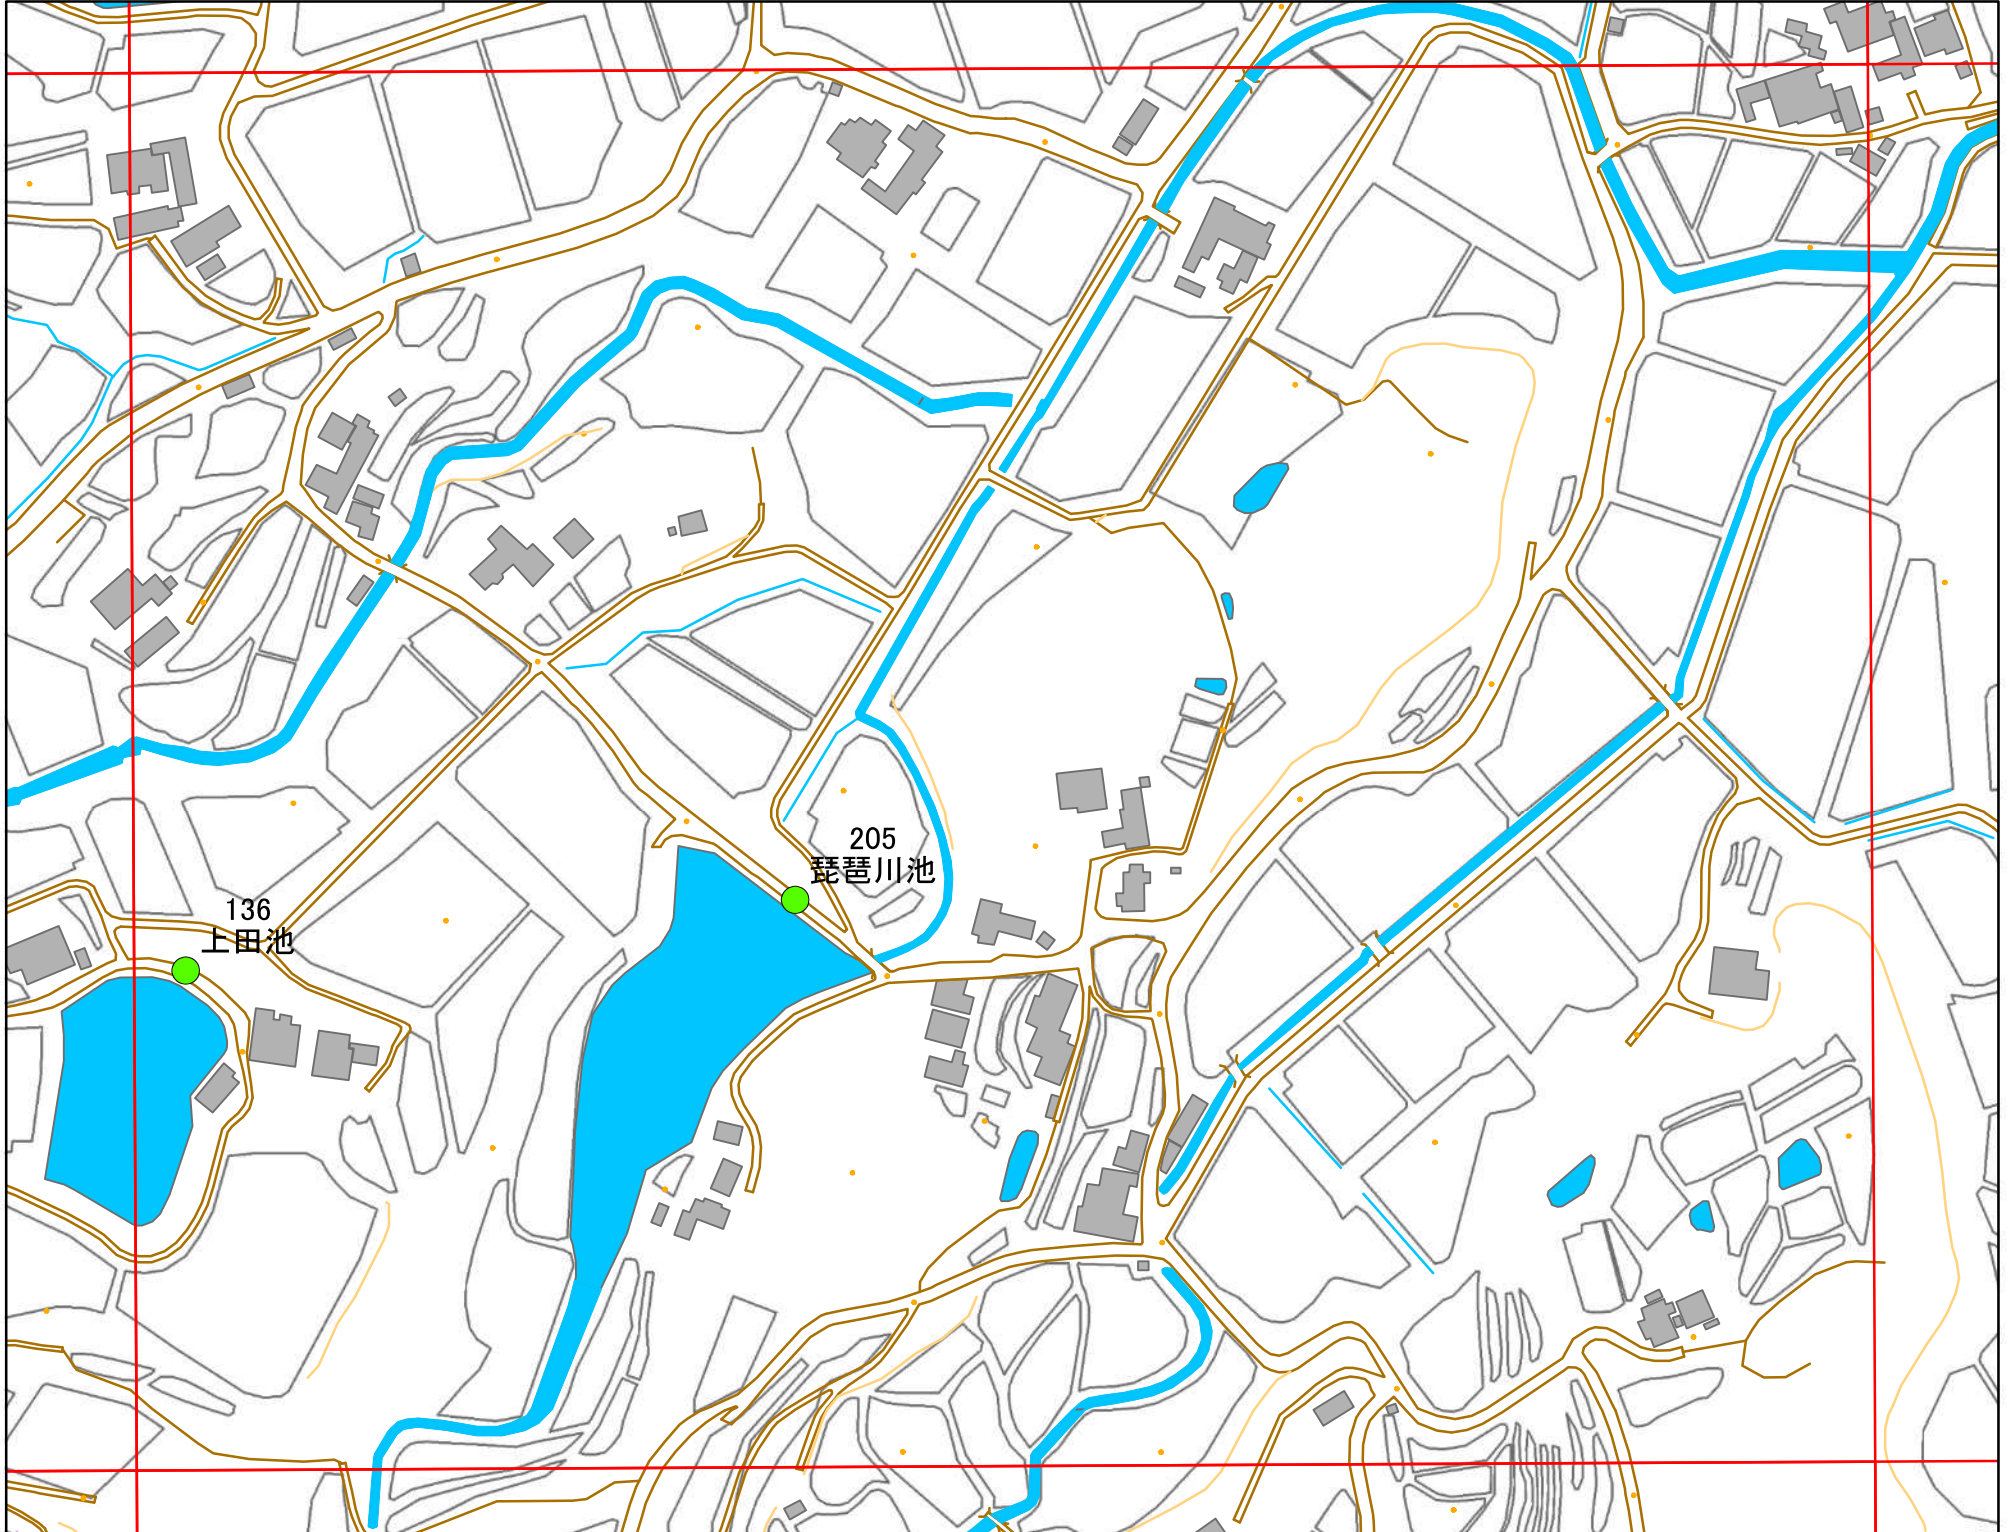

# 令和元年度 洲本市 防災重点ため池マップ

\* マップにため池名称が表示されているものが  
防災重点ため池、それ以外は、その他のため池

メッシュ番号：169

地図内ため池諸元一覧表

1:2,500

番号	管理番号	ため池名	所在地	貯水量m3
136	20570162	上田池	洲本市中川原町二ツ石	10000
205	20570164	琵琶川池	洲本市中川原町二ツ石	17000

緊急連絡先 洲本市農地整備課  
TEL 0799-22-3321(代表)