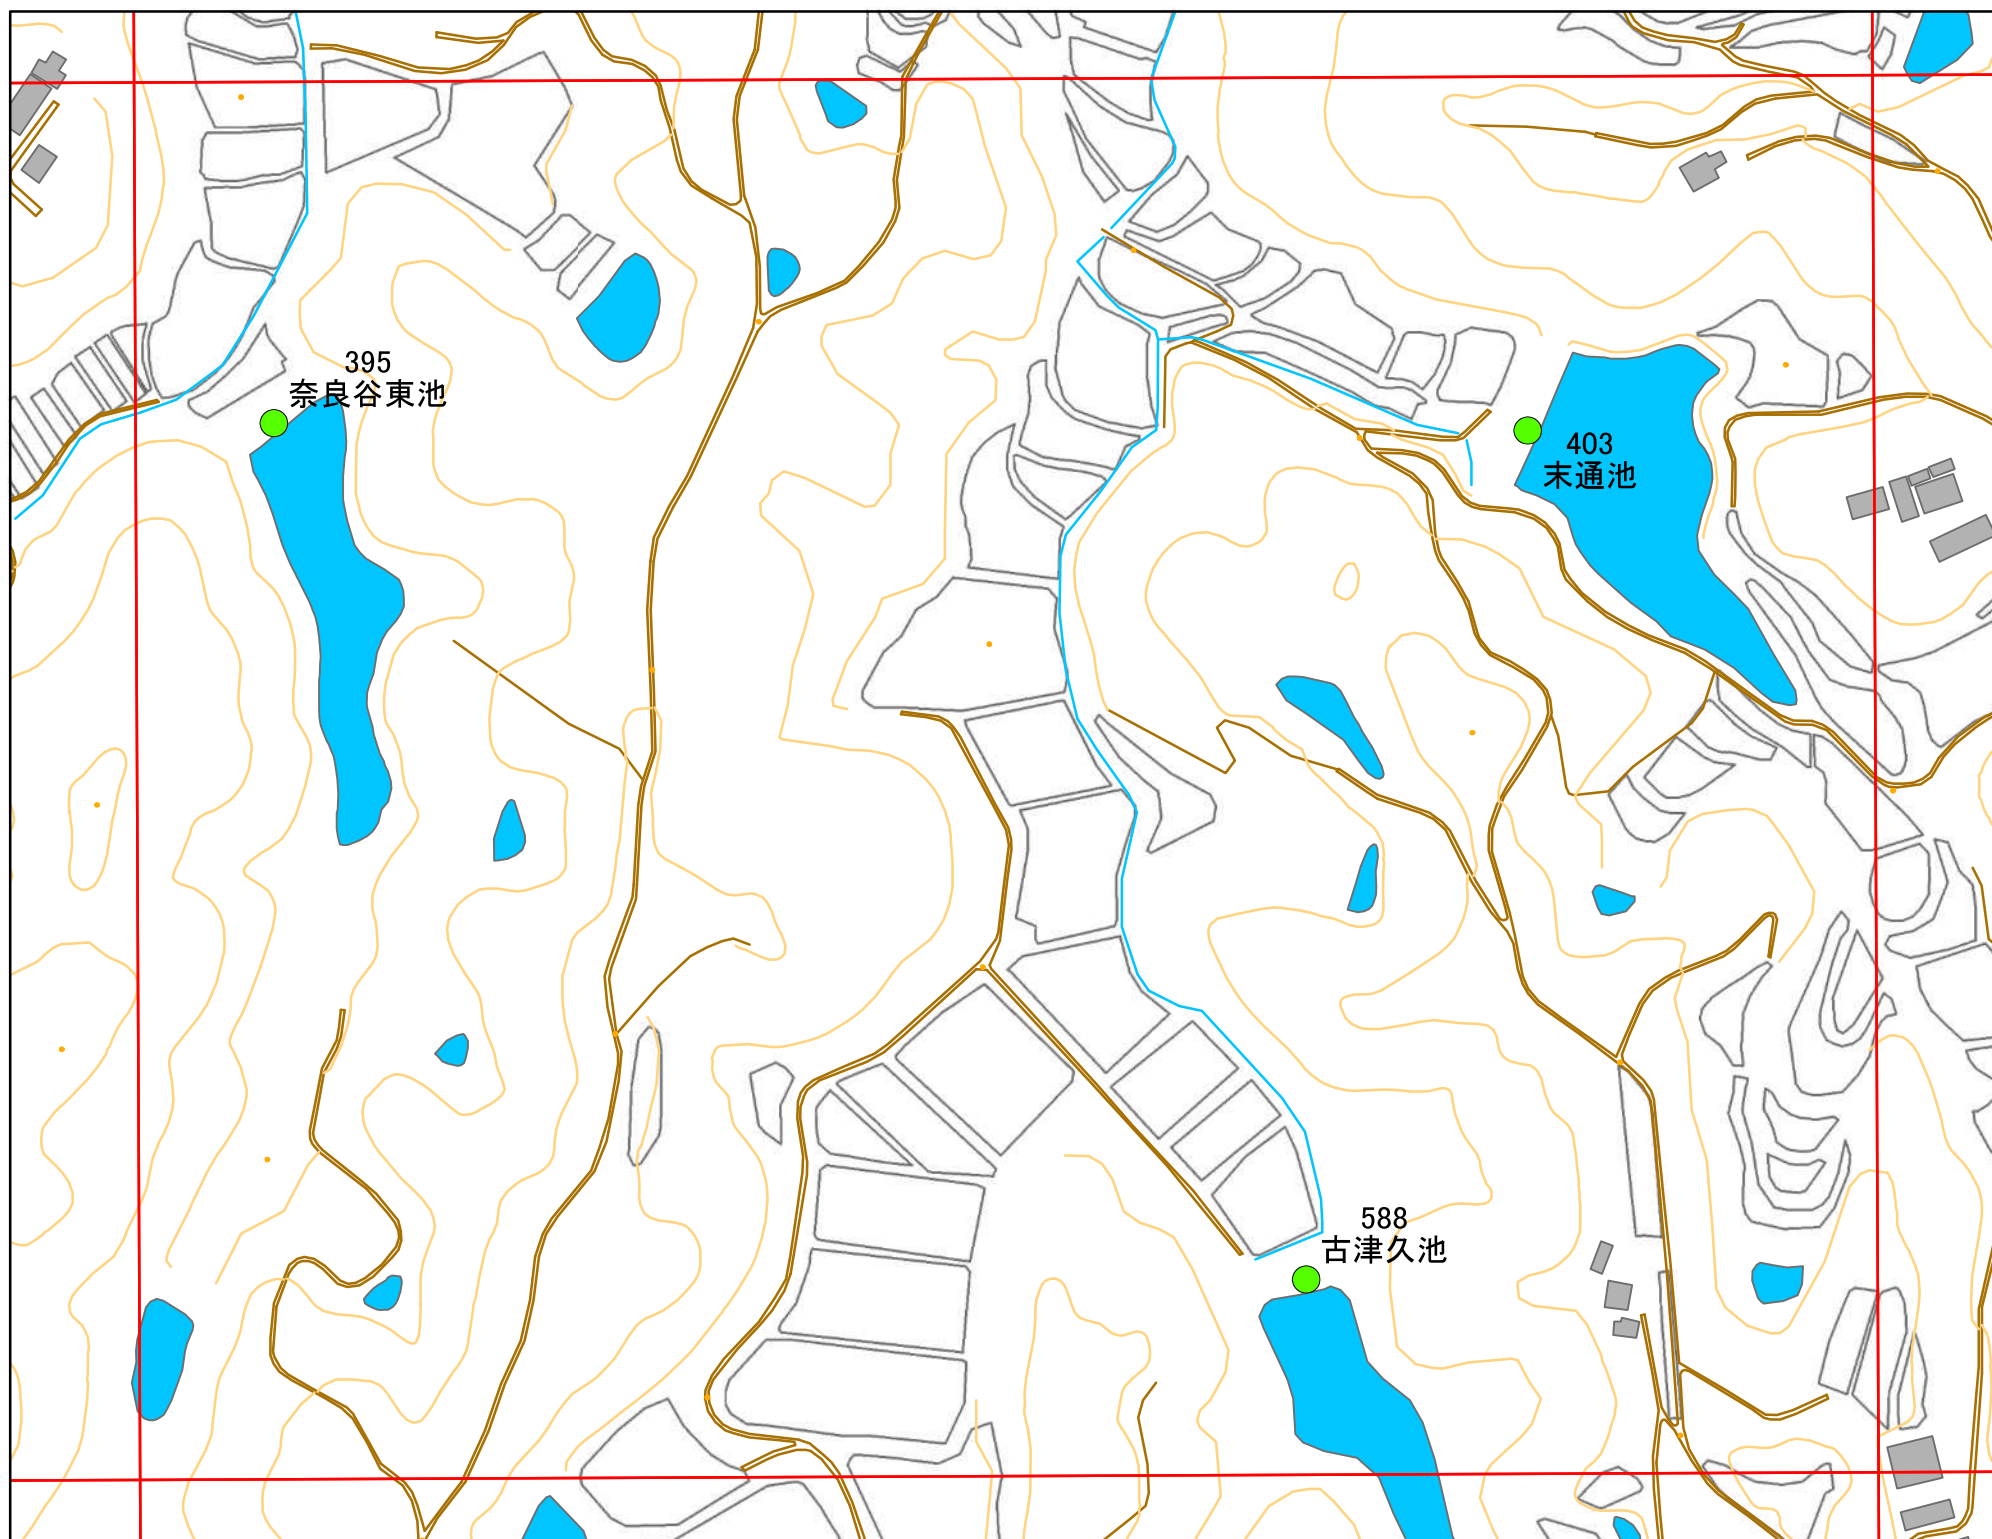

令和元年度 洲本市 防災重点ため池マップ

* マップにため池名称が表示されているものが
防災重点ため池、それ以外は、その他のため池

メッシュ番号：171

地図内ため池諸元一覧表

1:2,500

番号	管理番号	ため池名	所在地	貯水量m3
395	68510474	奈良谷東池	洲本市五色町鳥飼中	6300
403	68510460	末通池	洲本市五色町鳥飼上	16800
588	68510444	古津久池	洲本市五色町鳥飼上	7410