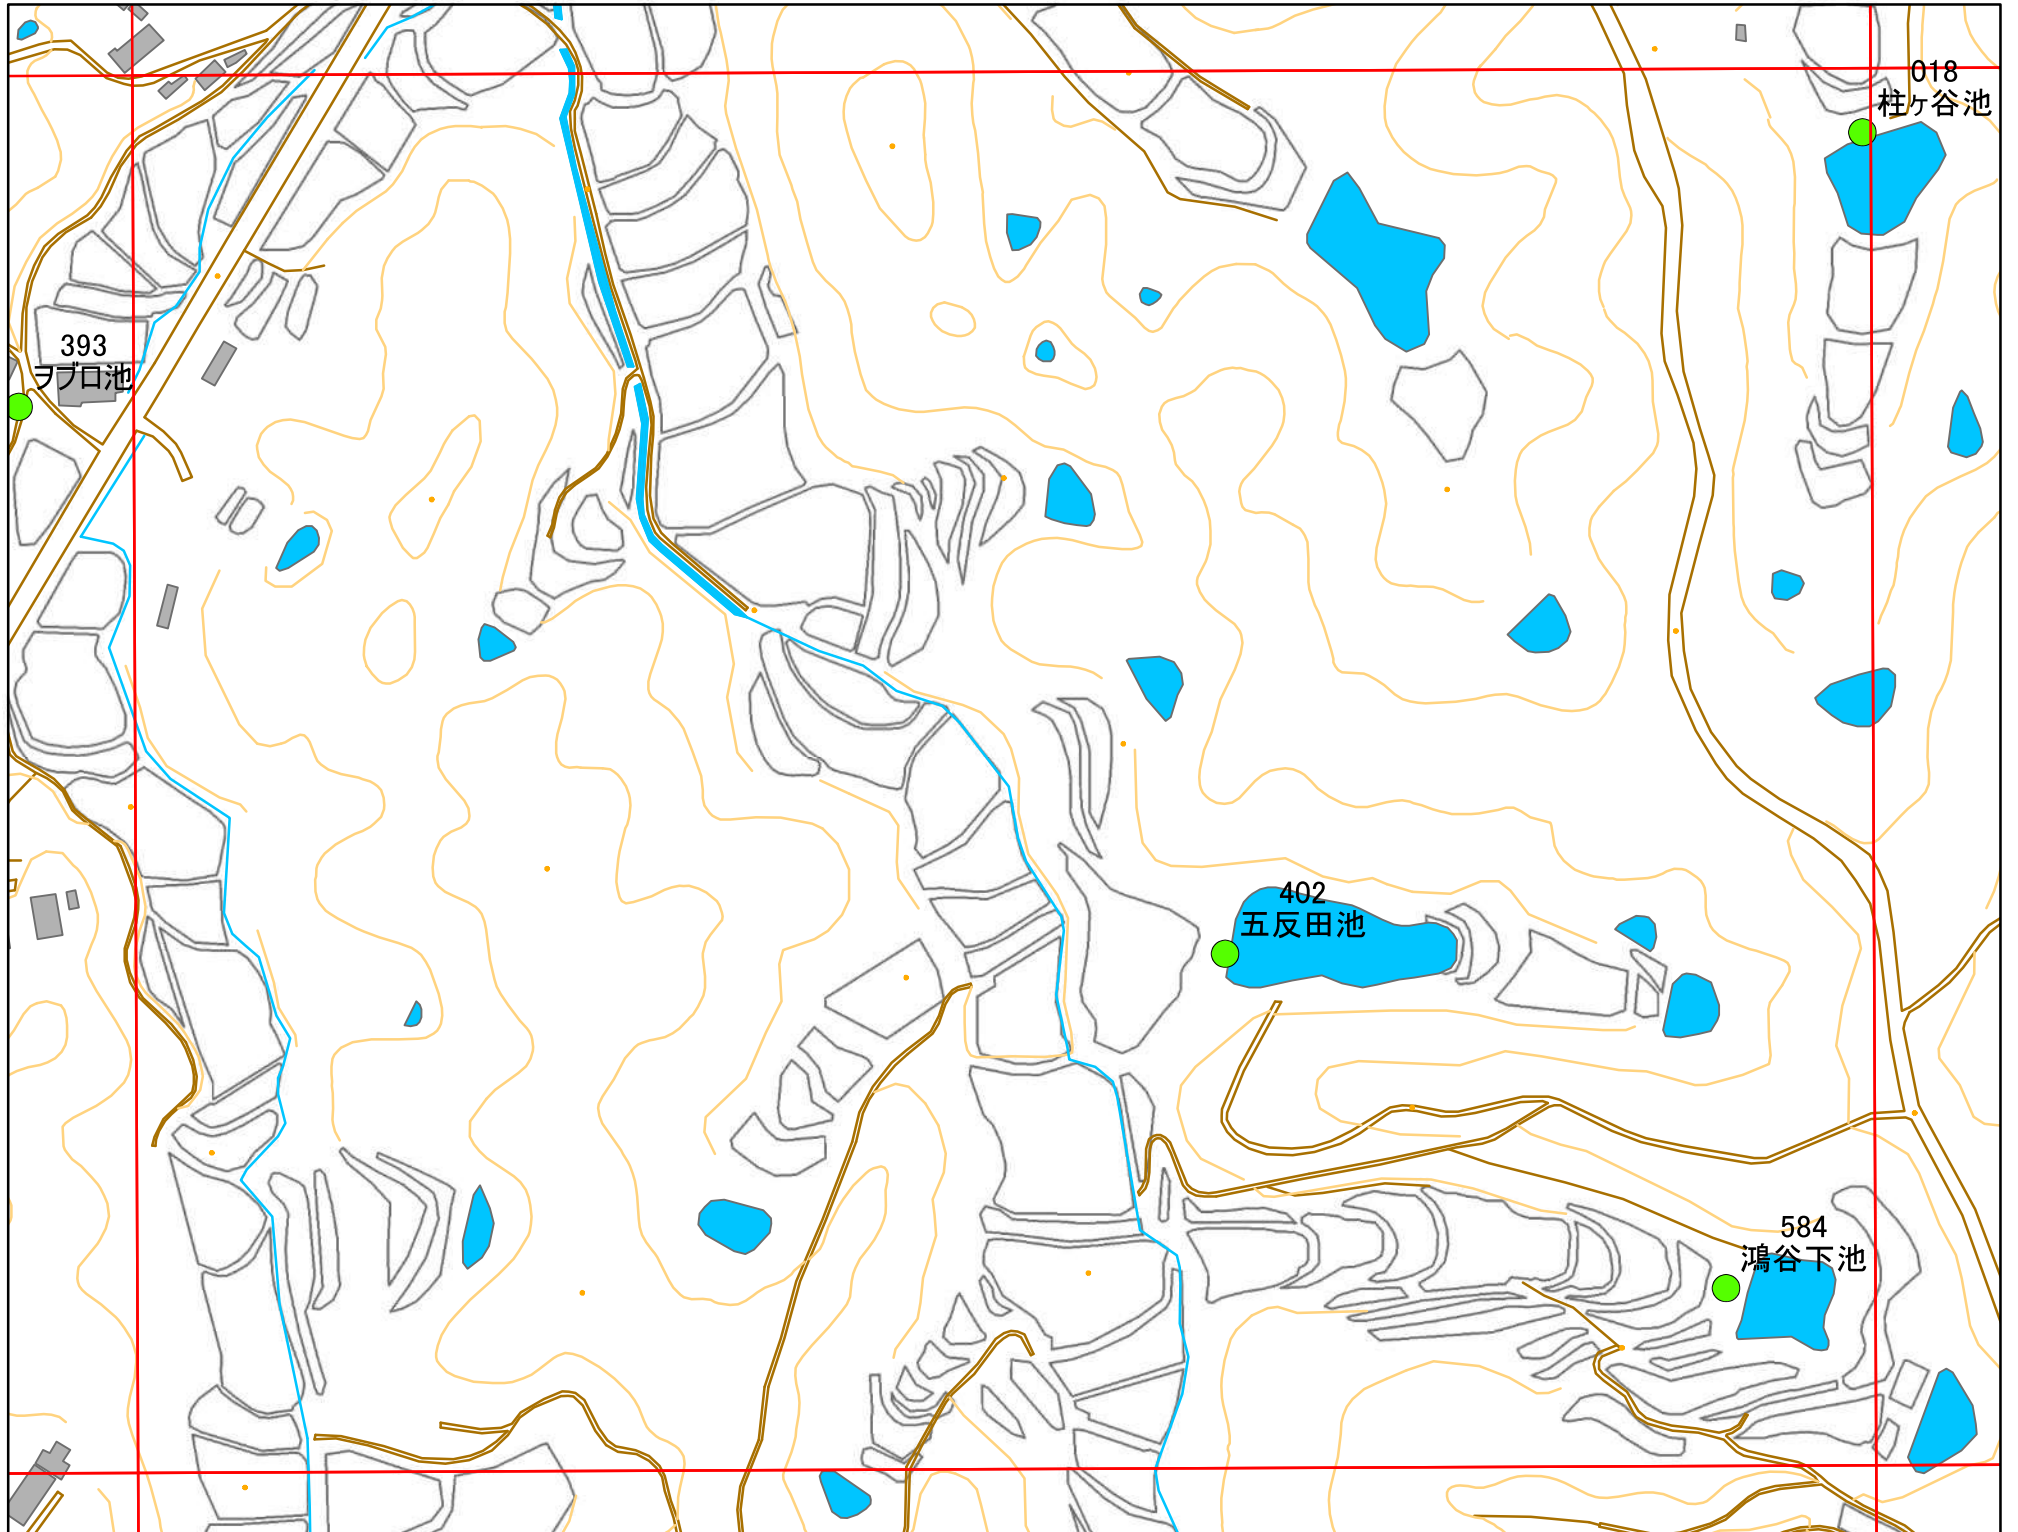

令和元年度 洲本市 防災重点ため池マップ

* マップにため池名称が表示されているものが
防災重点ため池、それ以外は、その他のため池

メッシュ番号：173

地図内ため池諸元一覧表

1:2,500

番号	管理番号	ため池名	所在地	貯水量m3
018	68510433	柱ヶ谷池	洲本市五色町都志角川	1500
402	68510445	五反田池	洲本市五色町鳥飼上	2400
584	68510461	鴻谷下池	洲本市五色町鳥飼上	1350