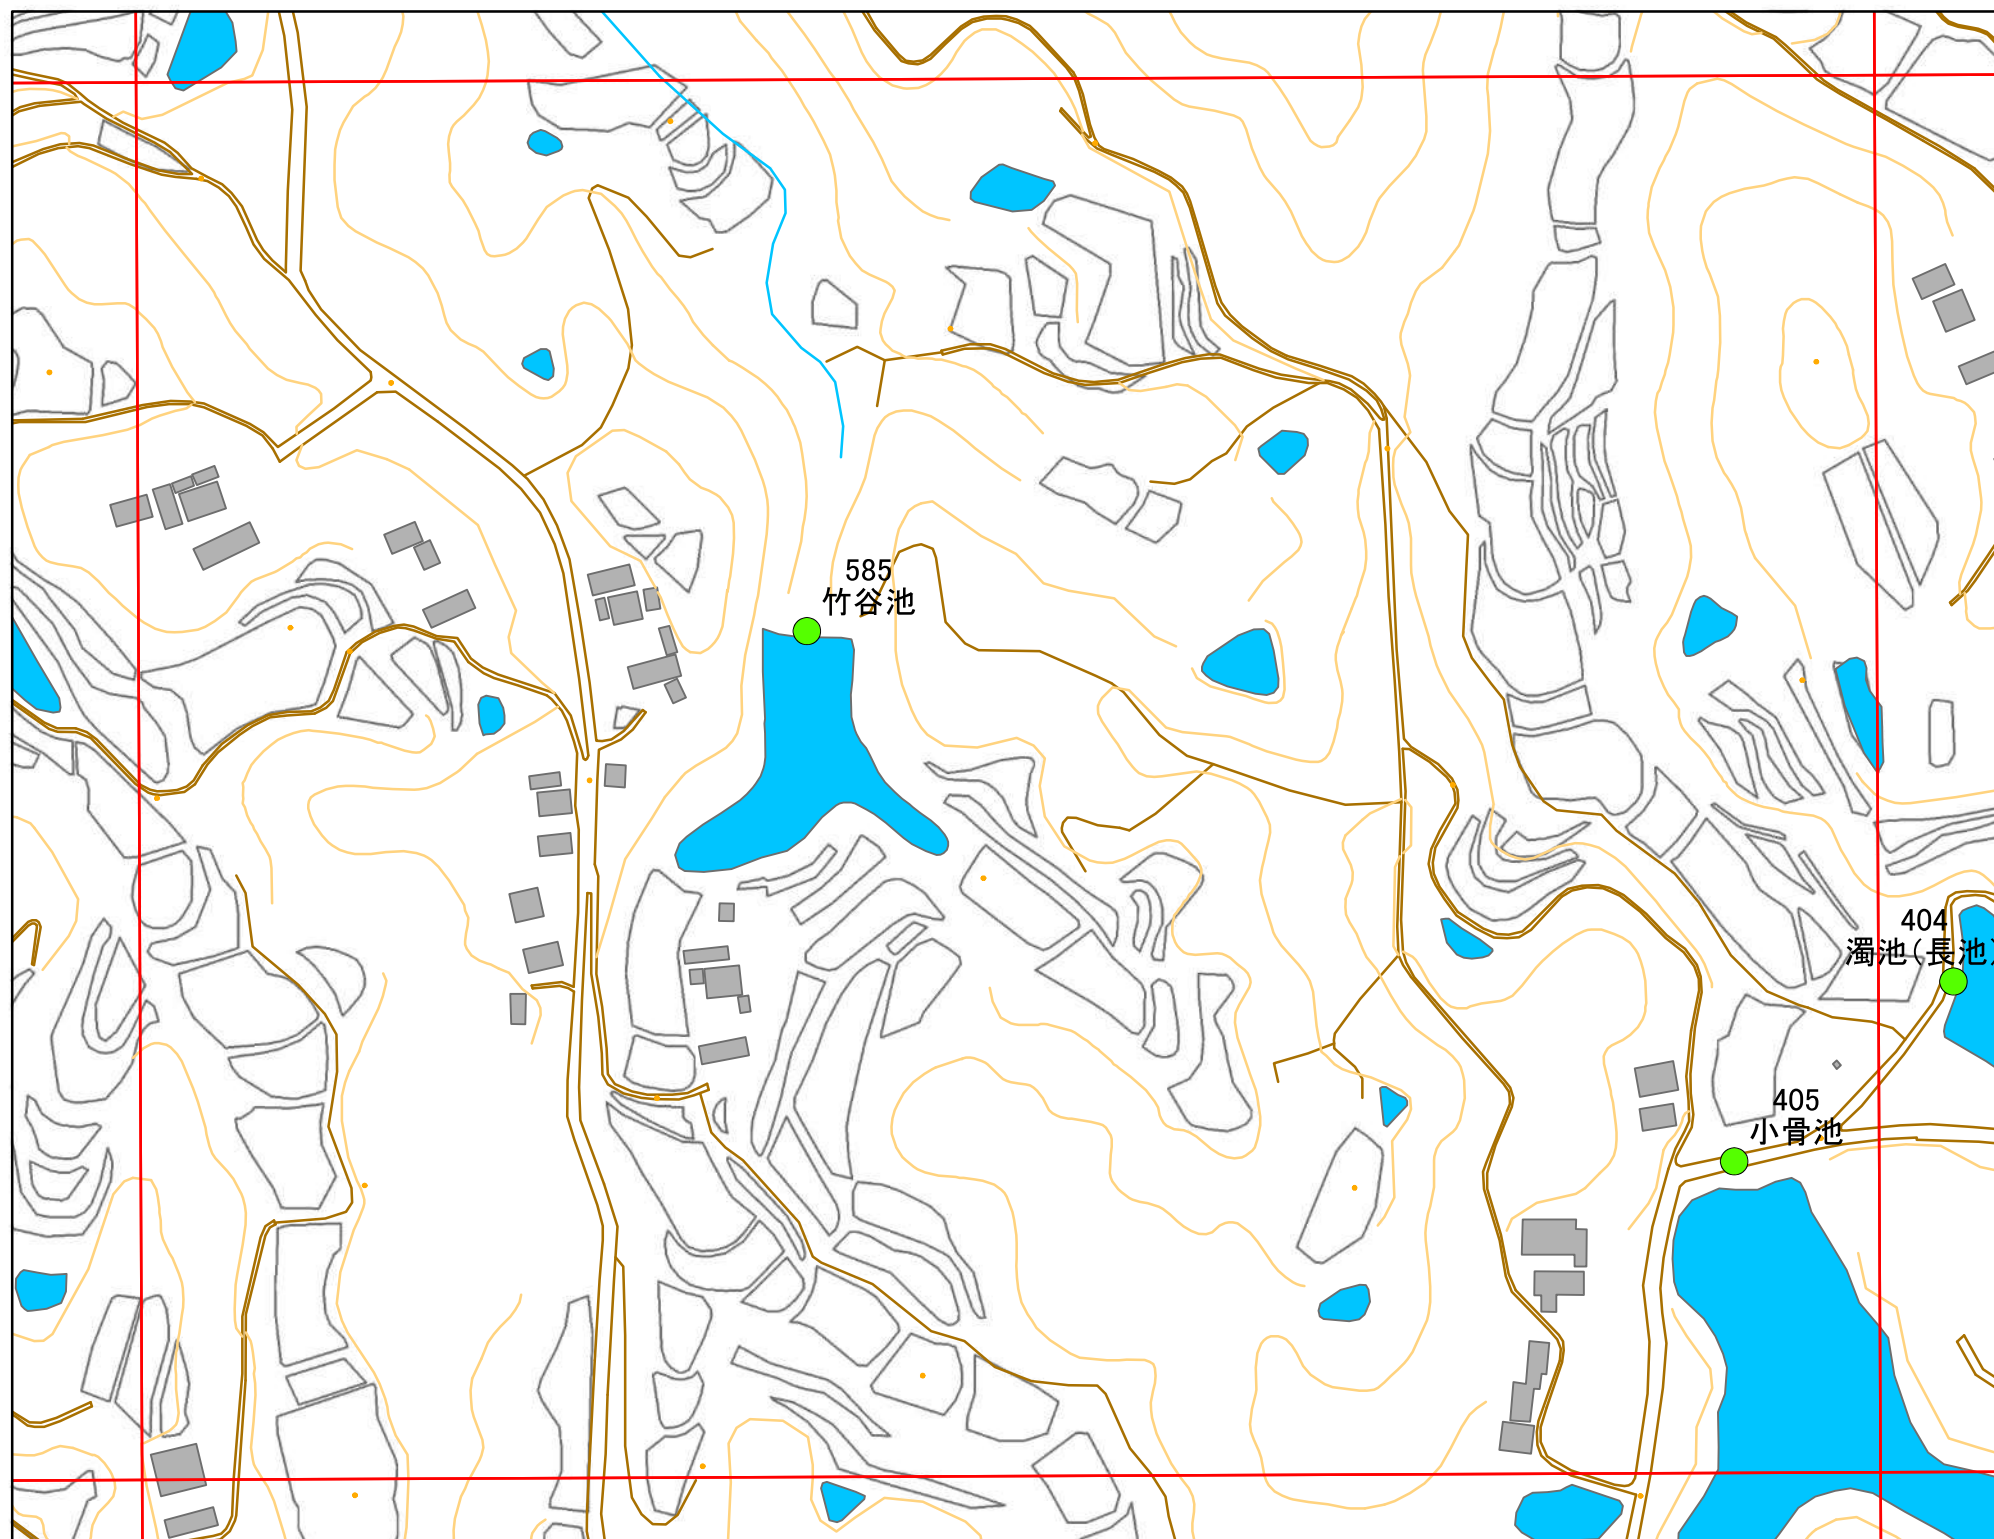

令和元年度 洲本市 防災重点ため池マップ

* マップにため池名称が表示されているものが
防災重点ため池、それ以外は、その他のため池

メッシュ番号：174

地図内ため池諸元一覧表

1:2,500

番号	管理番号	ため池名	所在地	貯水量m3
405	68510447	小骨池	洲本市五色町鳥飼上	28700
585	68510457	竹谷池	洲本市五色町鳥飼上	4000

緊急連絡先 洲本市農地整備課
TEL 0799-22-3321(代表)