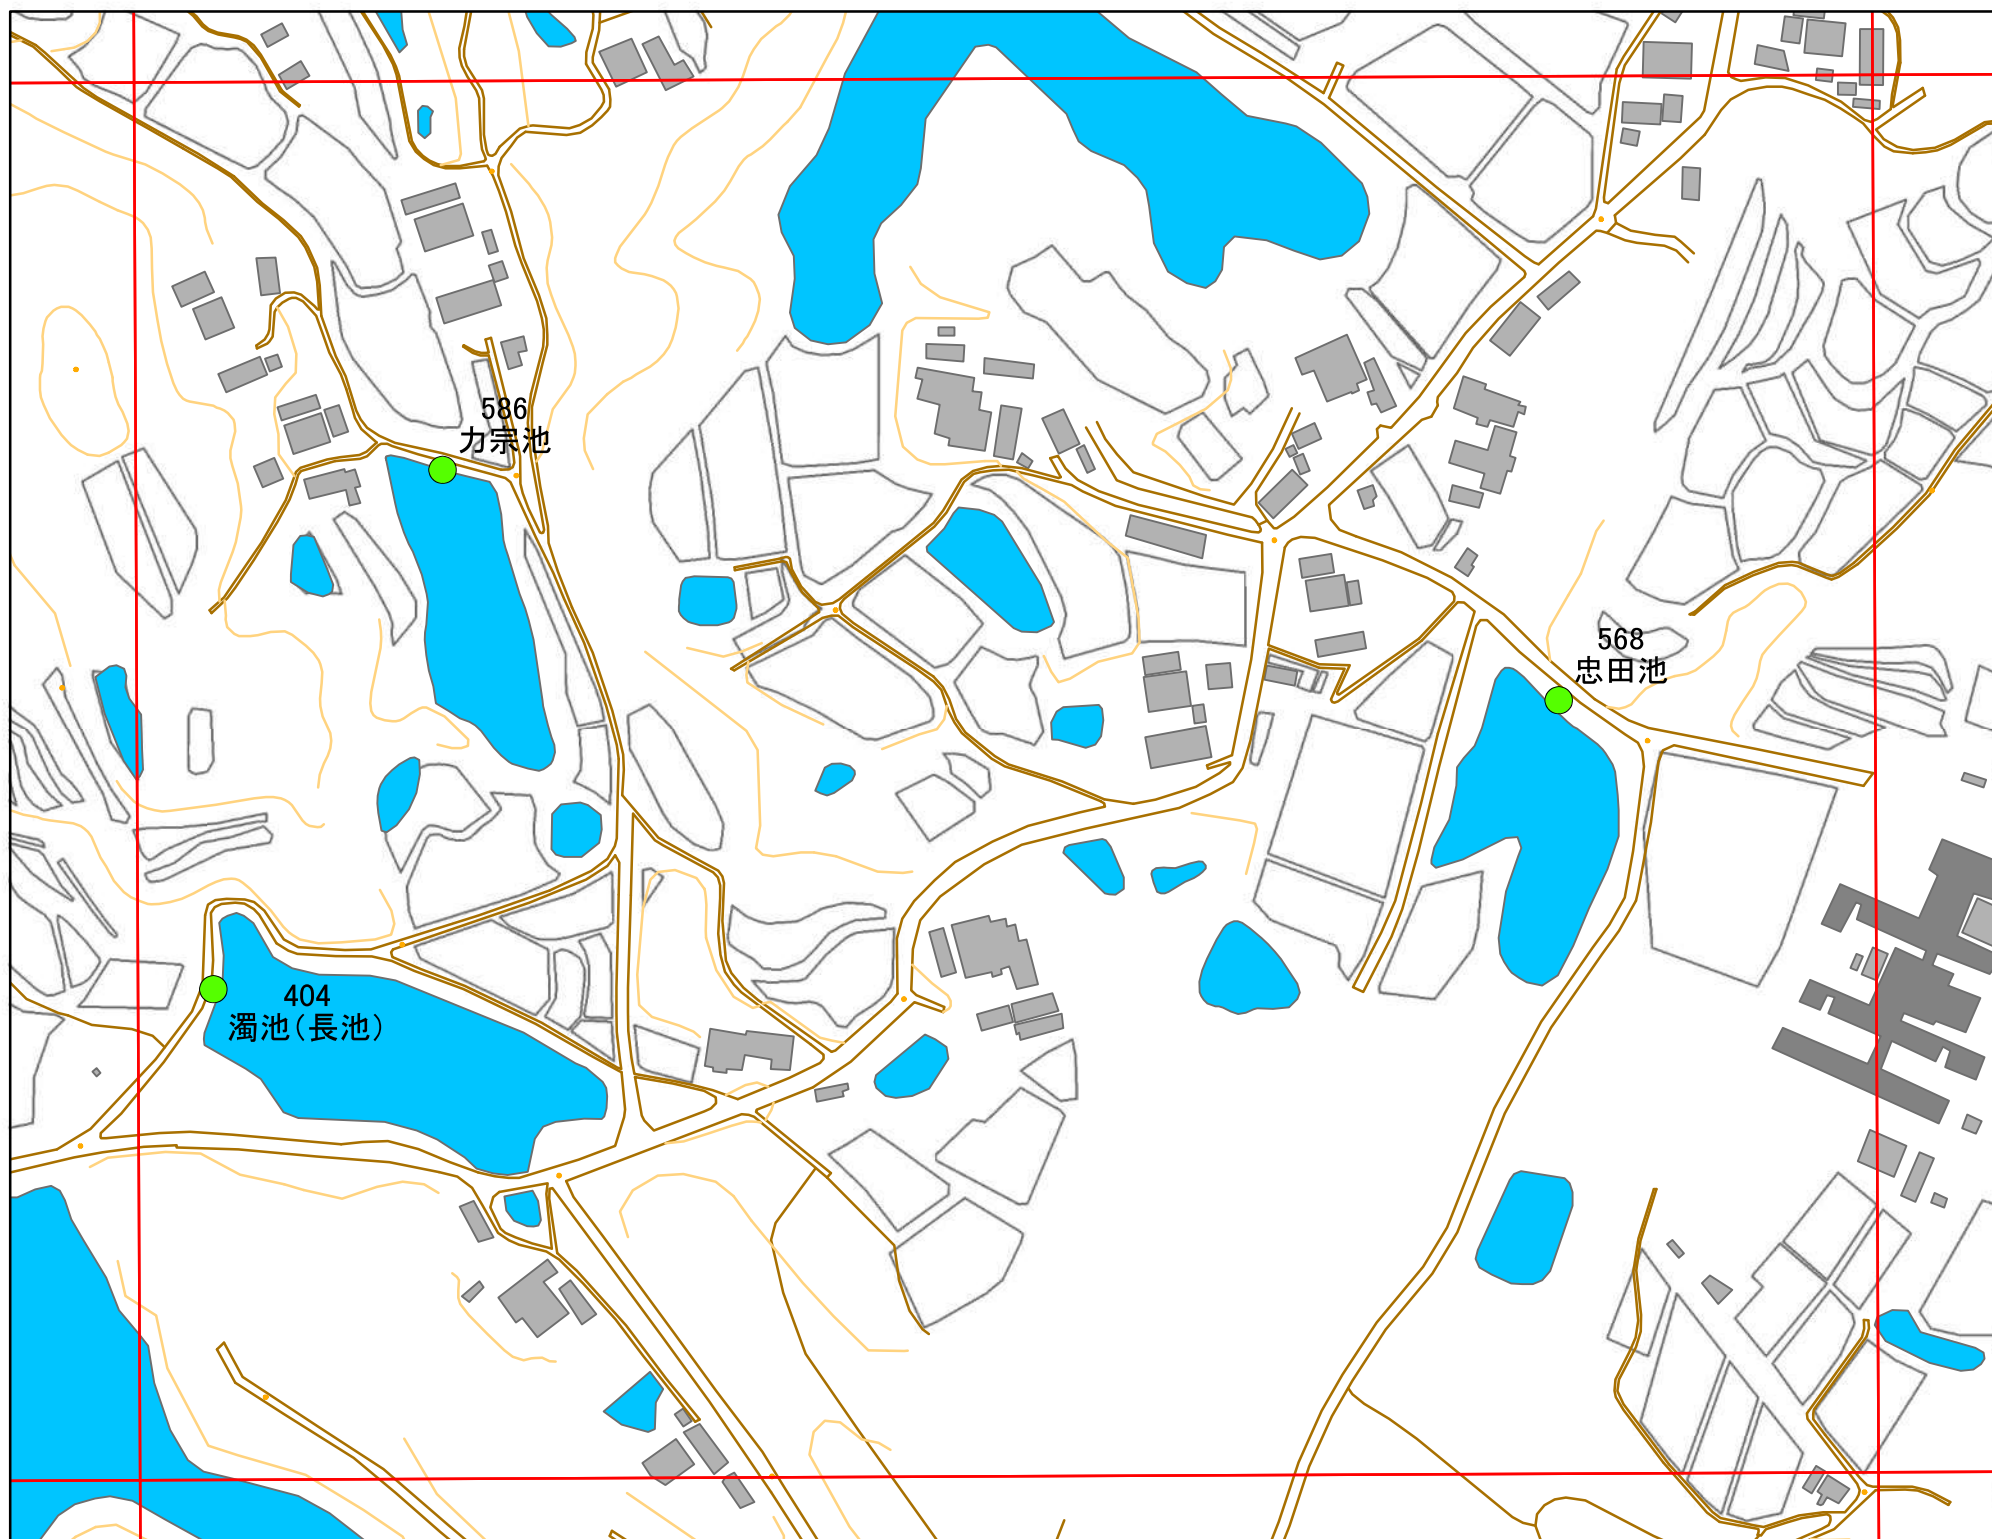

# 令和元年度 洲本市 防災重点ため池マップ

\* マップにため池名称が表示されているものが  
防災重点ため池、それ以外は、その他のため池

メッシュ番号：175

地図内ため池諸元一覧表

1:2,500

番号	管理番号	ため池名	所在地	貯水量m3
404	68510455	濁池(長池)	洲本市五色町鳥飼上	16000
568	68510309	忠田池	洲本市五色町広石北	4900
586	68510463	力宗池	洲本市五色町鳥飼上	2560

125 62.5 0 125メートル

緊急連絡先 洲本市農地整備課  
TEL 0799-22-3321(代表)