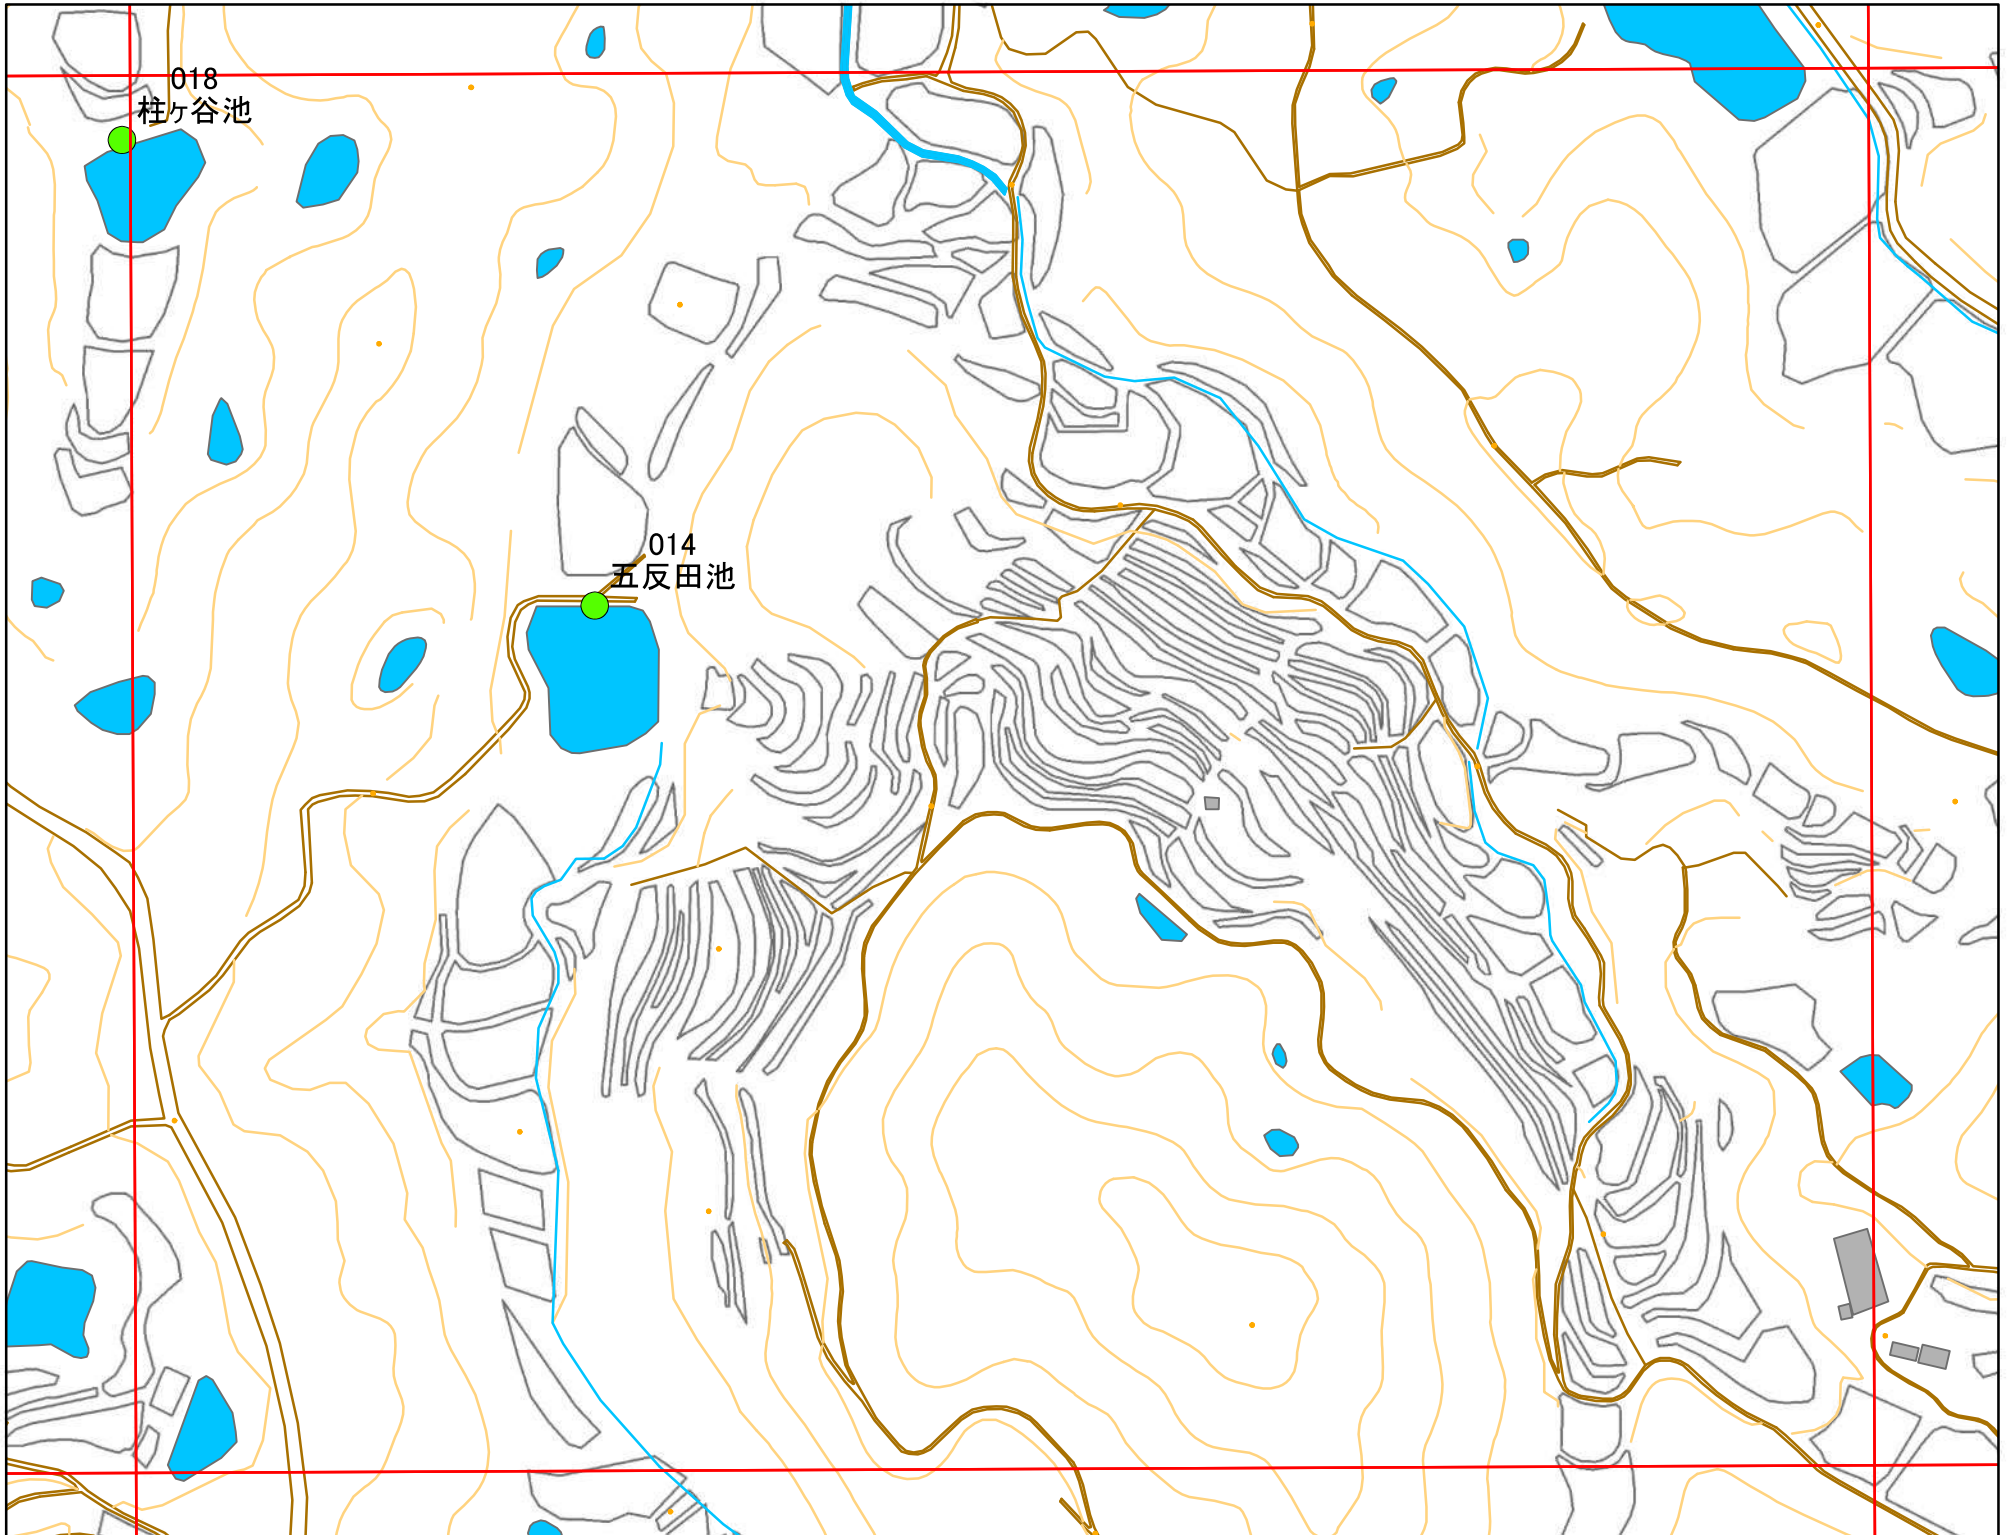

# 令和元年度 洲本市 防災重点ため池マップ

\* マップにため池名称が表示されているものが  
防災重点ため池、それ以外は、その他のため池

メッシュ番号：176

地図内ため池諸元一覧表

1:2,500

番号	管理番号	ため池名	所在地	貯水量m3
014	68510426	五反田池	洲本市五色町都志角川	2200

緊急連絡先 洲本市農地整備課  
TEL 0799-22-3321(代表)