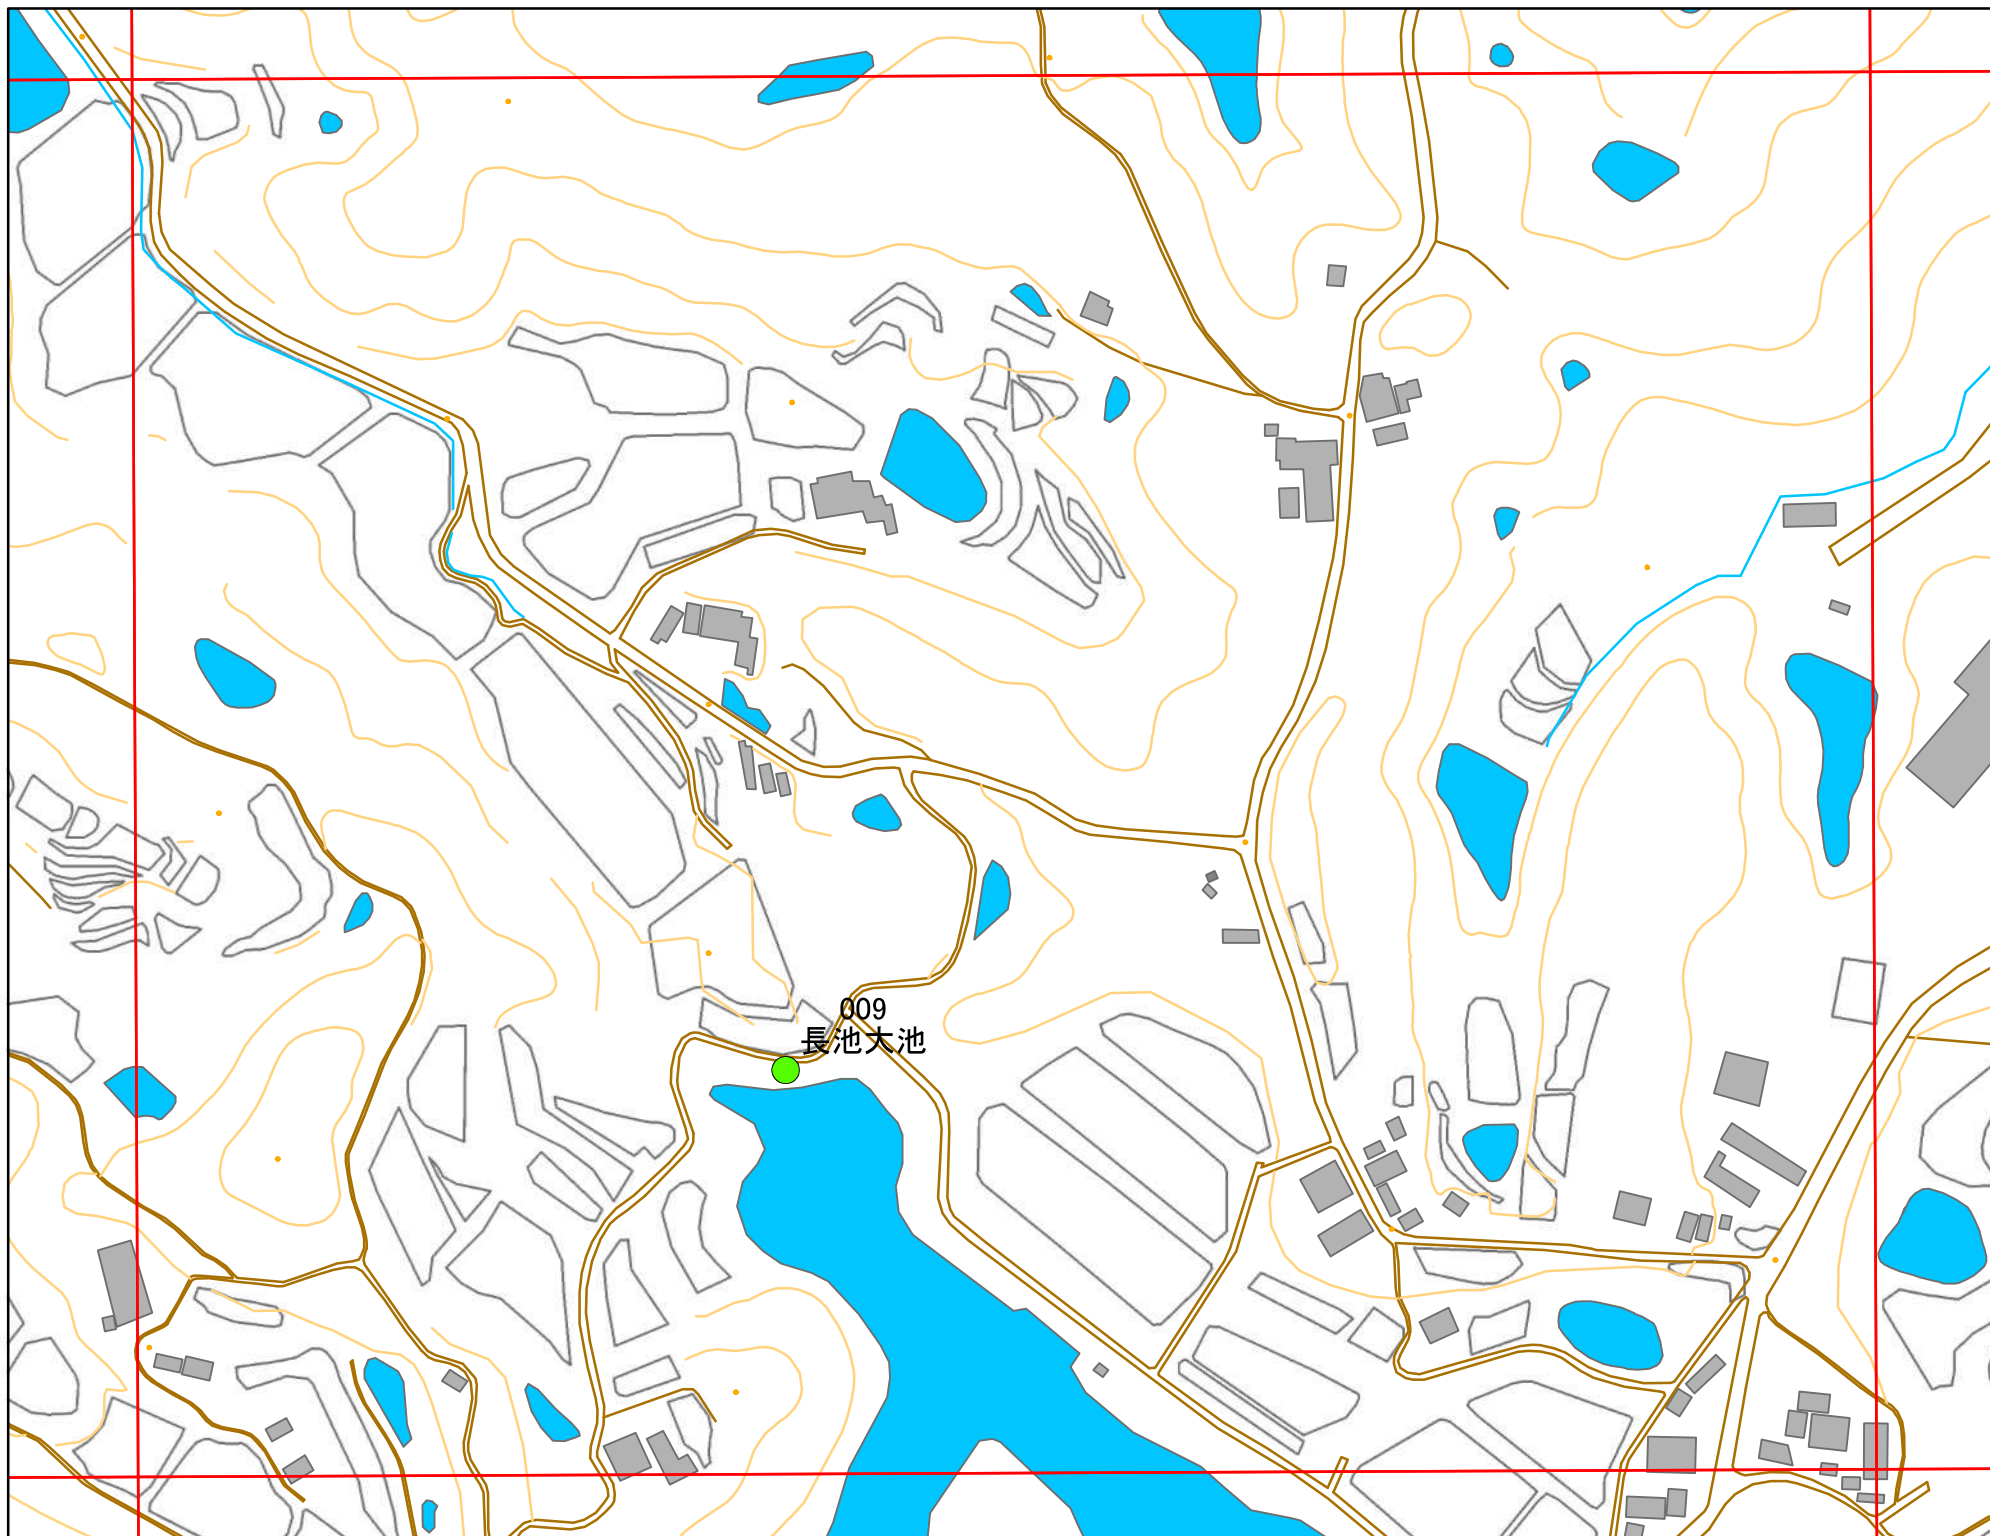

令和元年度 洲本市 防災重点ため池マップ

* マップにため池名称が表示されているものが
防災重点ため池、それ以外は、その他のため池

メッシュ番号：177

地図内ため池諸元一覧表

1:2,500

番号	管理番号	ため池名	所在地	貯水量m3
009	68510435	長池大池	洲本市五色町都志角川	32900

緊急連絡先 洲本市農地整備課
TEL 0799-22-3321(代表)