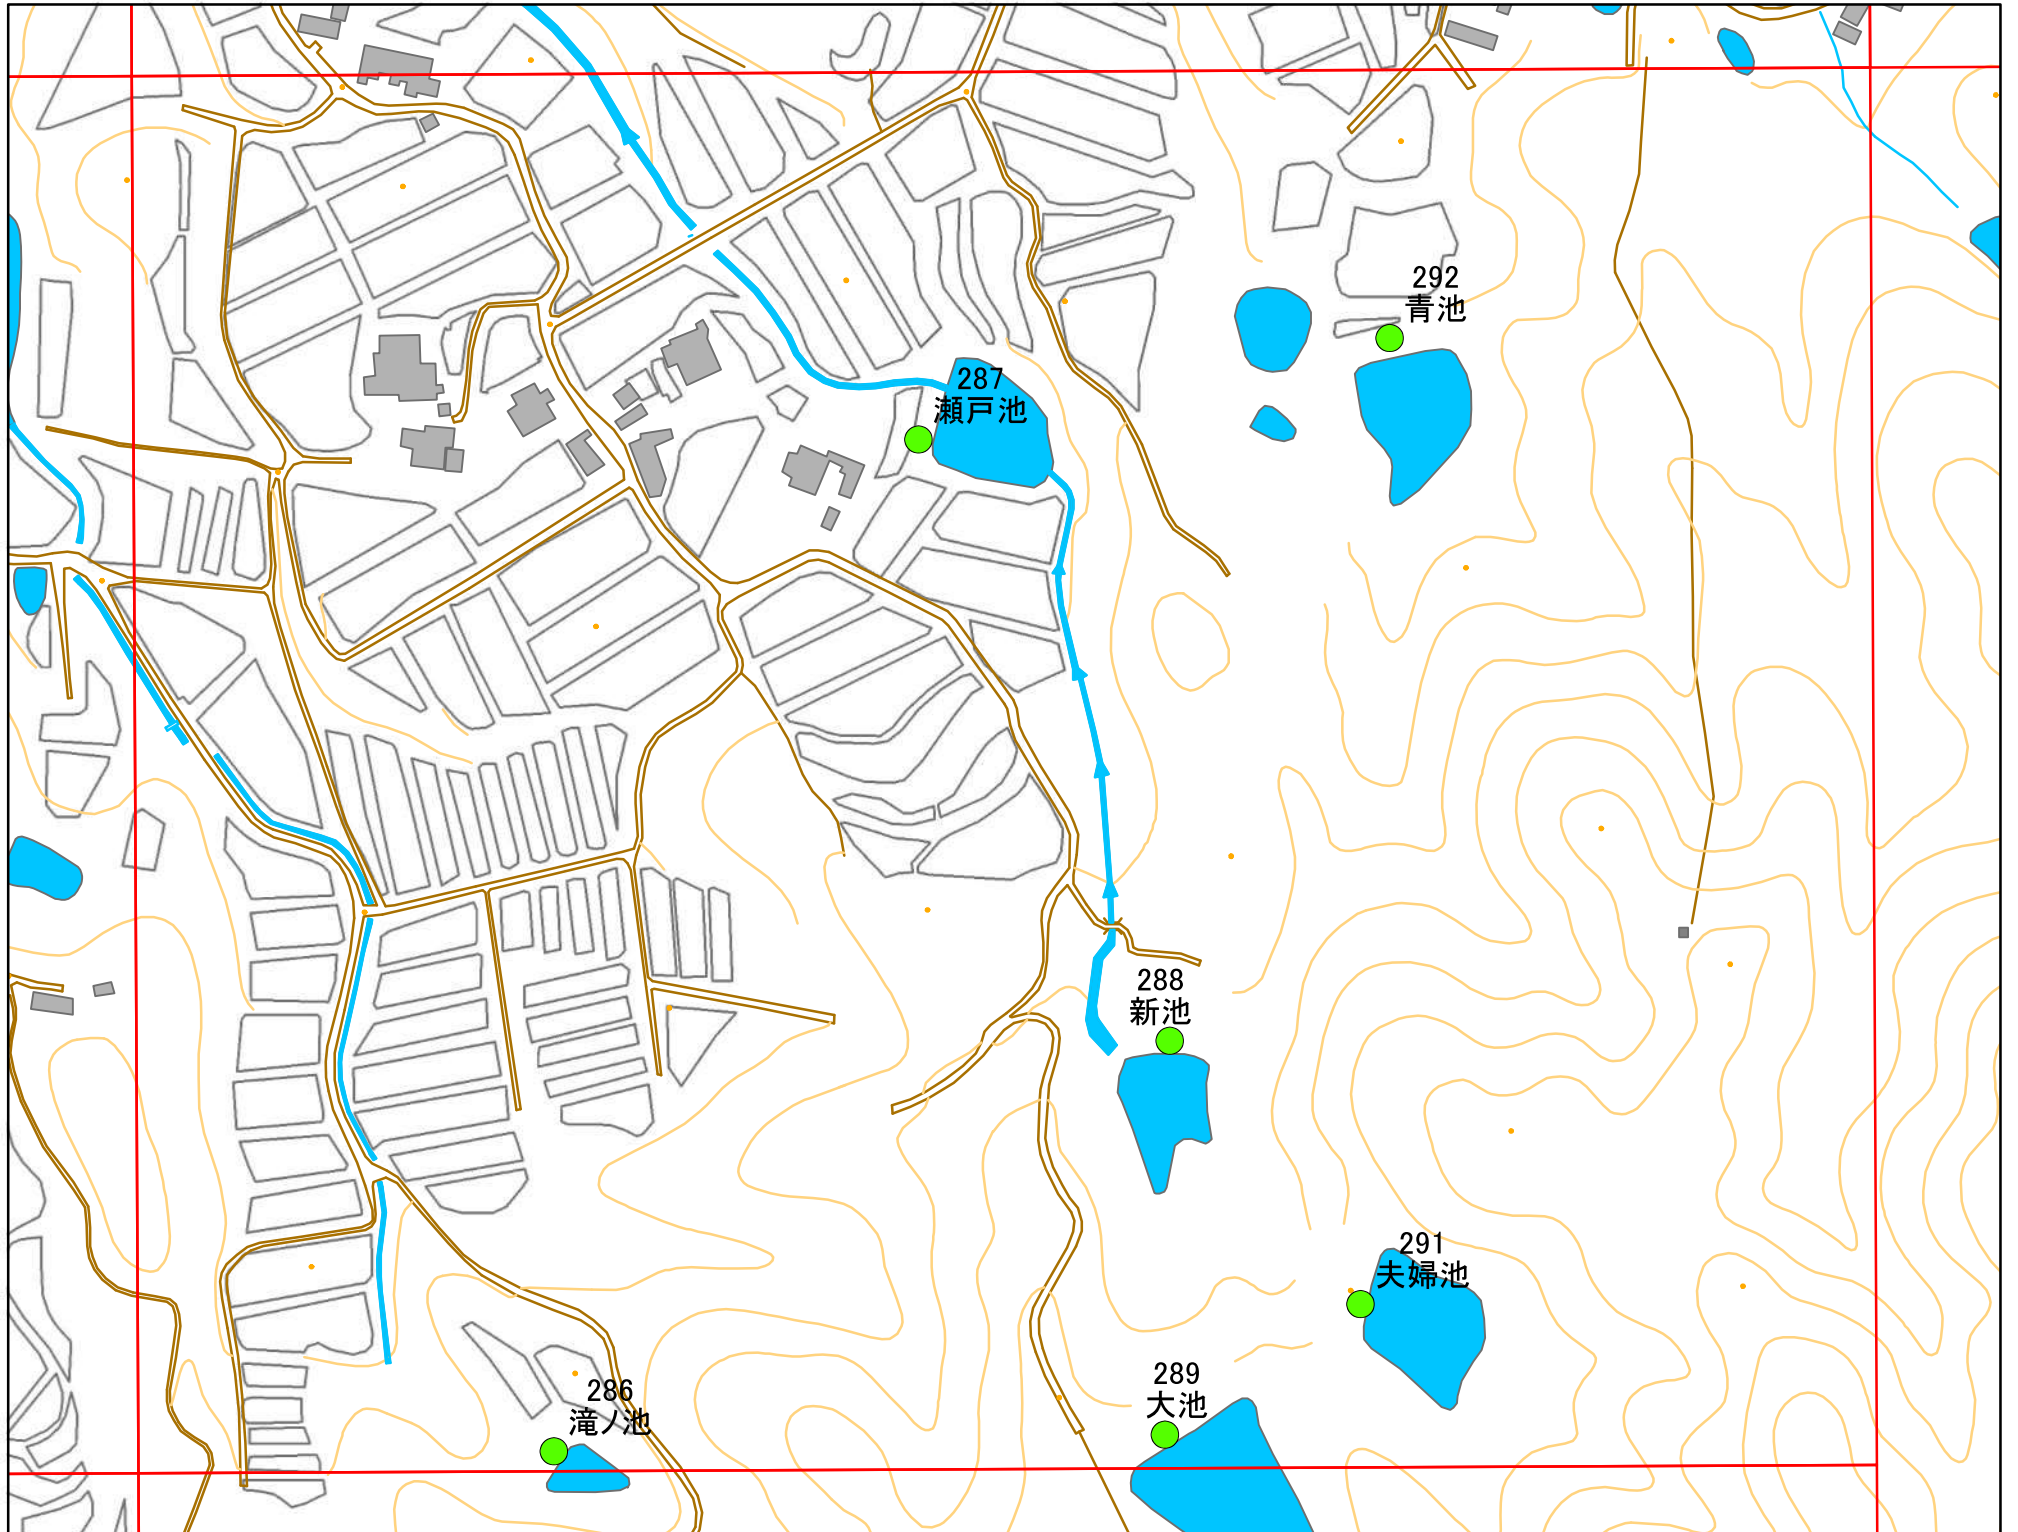

令和元年度 洲本市 防災重点ため池マップ

* マップにため池名称が表示されているものが
防災重点ため池、それ以外は、その他のため池

メッシュ番号：187

地図内ため池諸元一覧表

1:2,500

番号	管理番号	ため池名	所在地	貯水量m3
286	68510269	滝ノ池	洲本市五色町鮎原三野畑	937
287	68510265	瀬戸池	洲本市五色町鮎原三野畑	1725
288	68510264	新池	洲本市五色町鮎原三野畑	2700
289	68510268	大池	洲本市五色町鮎原三野畑	6750
291	68510270	夫婦池	洲本市五色町鮎原三野畑	3840
292	68510266	青池	洲本市五色町鮎原三野畑	2450

緊急連絡先 洲本市農地整備課
TEL 0799-22-3321(代表)