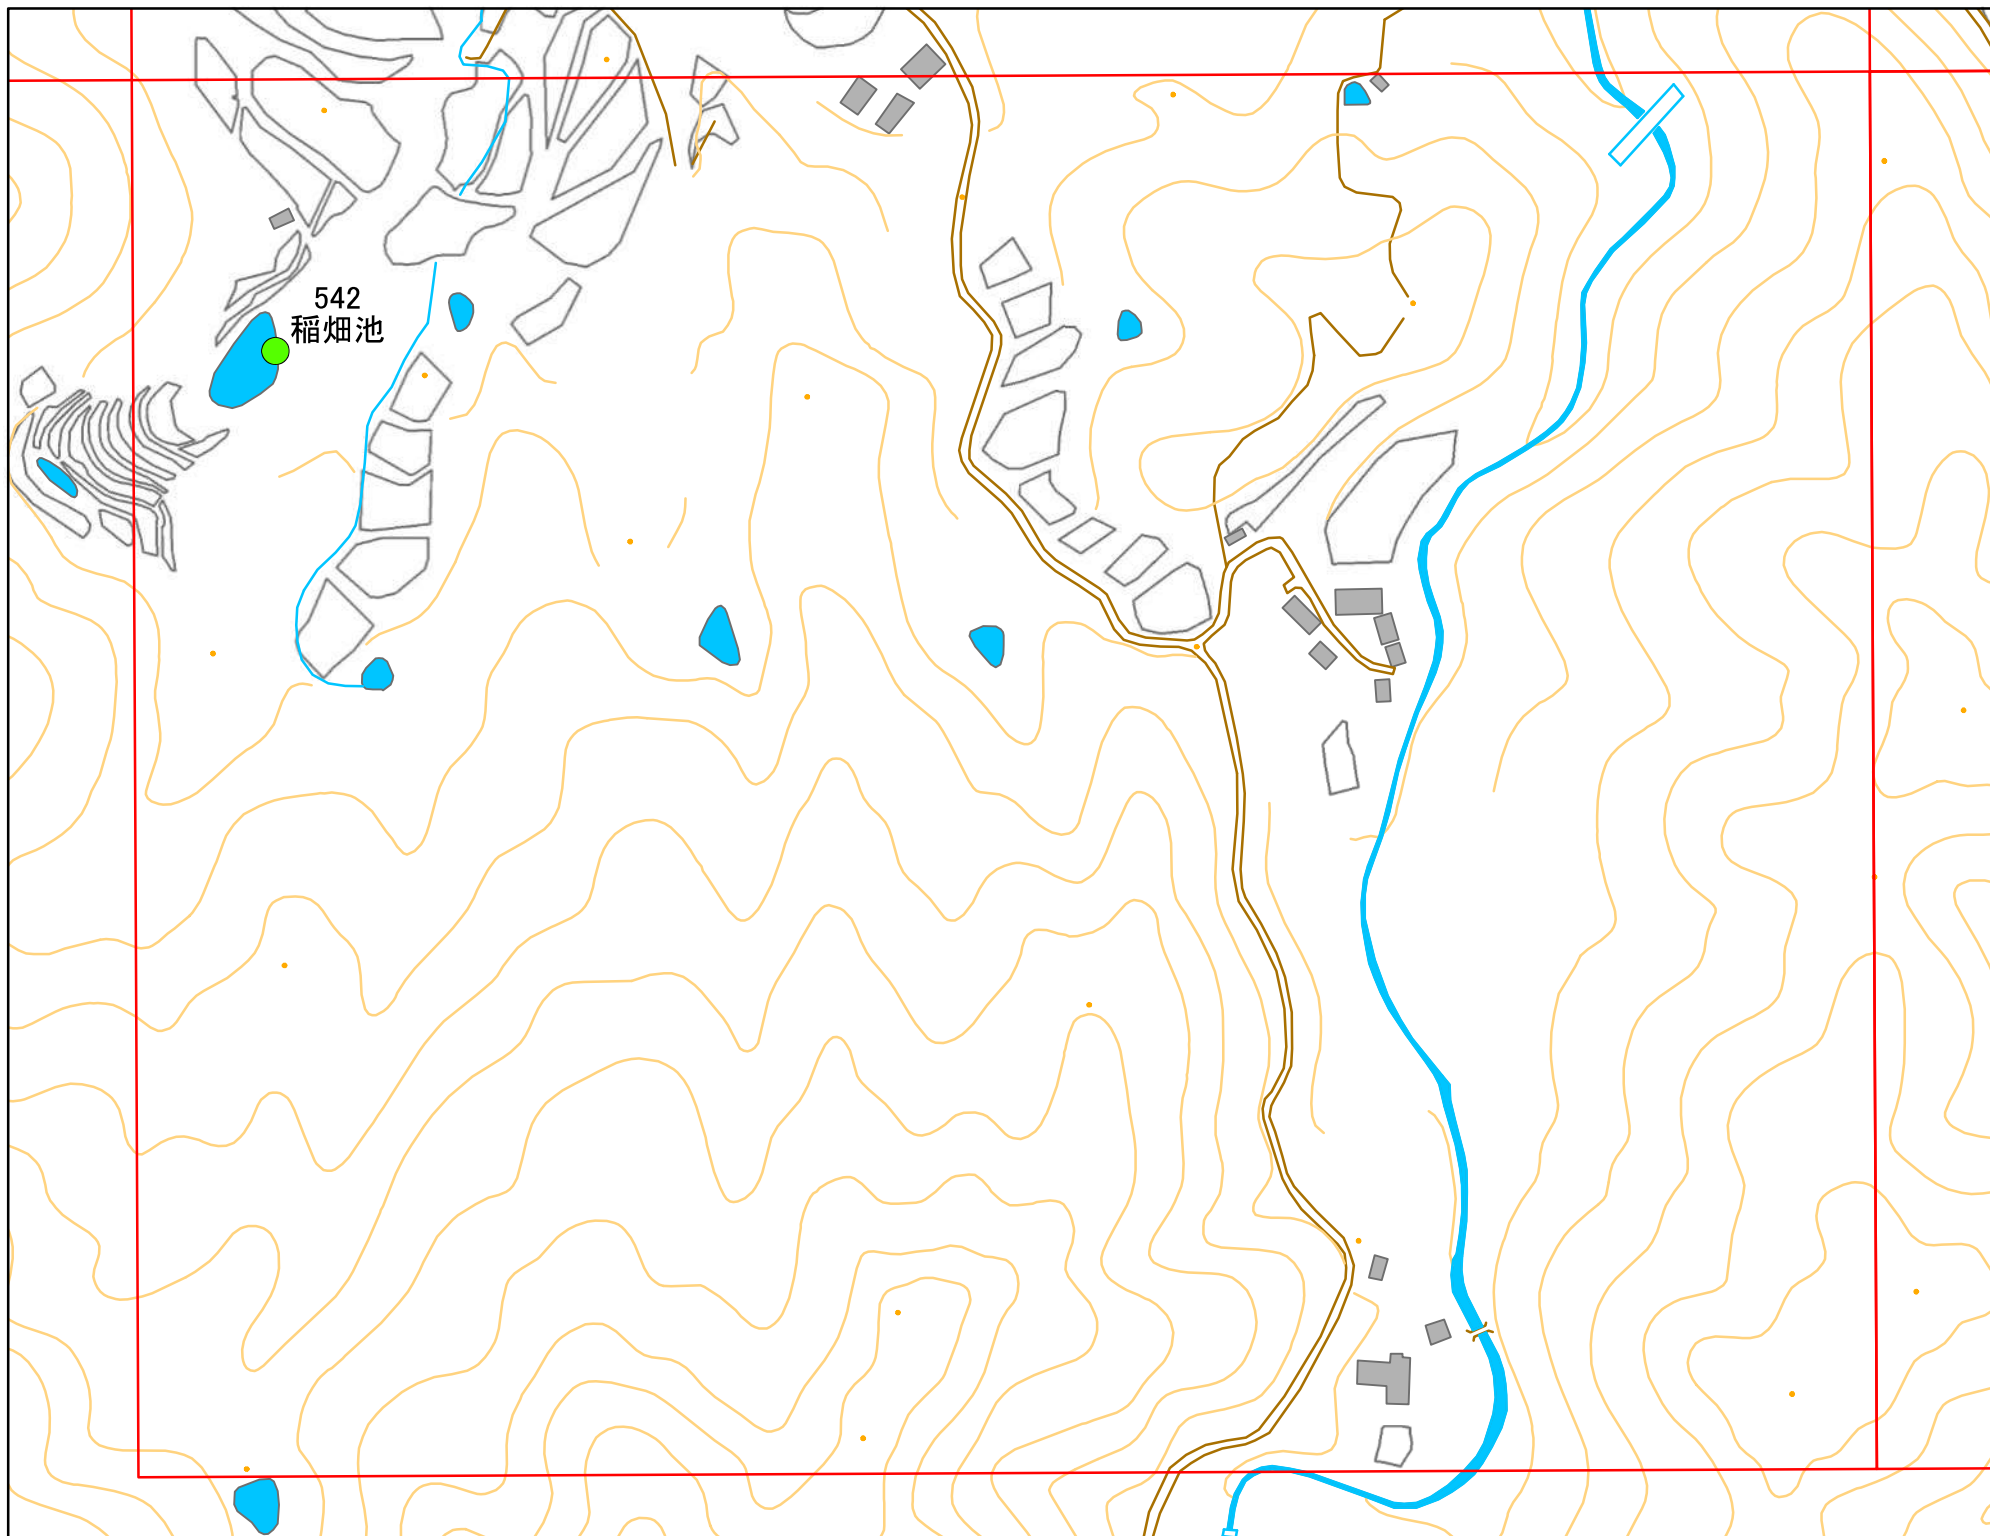

# 令和元年度 洲本市 防災重点ため池マップ

\* マップにため池名称が表示されているものが  
防災重点ため池、それ以外は、その他のため池

メッシュ番号：190

地図内ため池諸元一覧表

1:2,500

番号	管理番号	ため池名	所在地	貯水量m3
542	68510254	稲畑池	洲本市五色町鮎原塔下	1120

緊急連絡先 洲本市農地整備課  
TEL 0799-22-3321(代表)