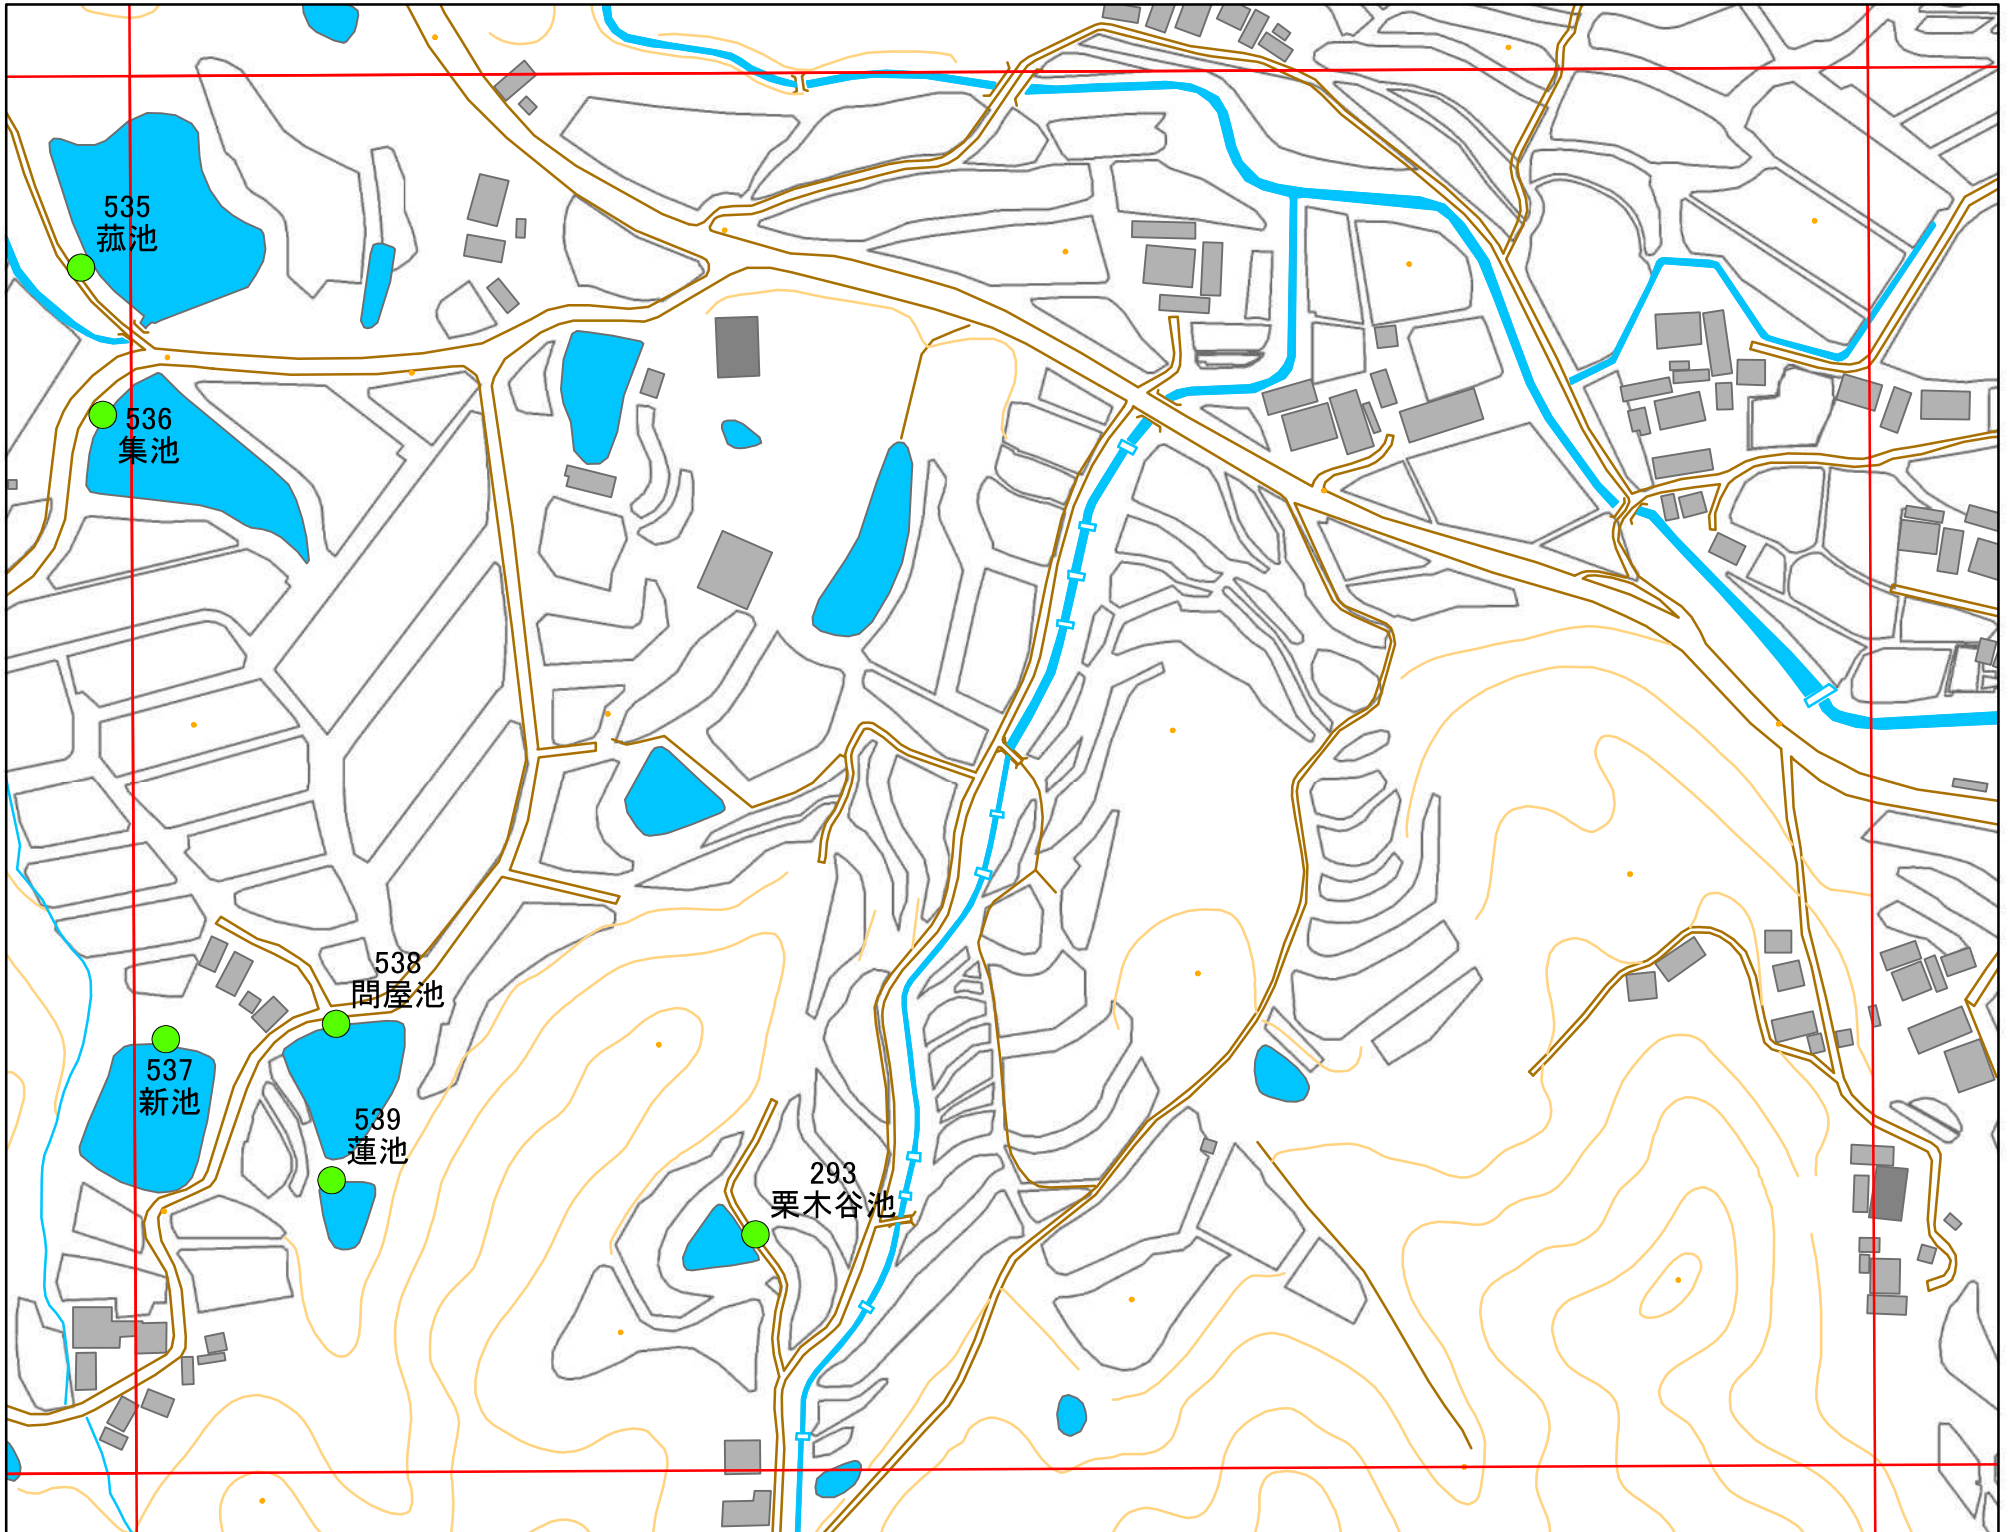

# 令和元年度 洲本市 防災重点ため池マップ

\* マップにため池名称が表示されているものが  
防災重点ため池、それ以外は、その他のため池

メッシュ番号：191

地図内ため池諸元一覧表

1:2,500

番号	管理番号	ため池名	所在地	貯水量m3
293	68510249	栗木谷池	洲本市五色町鮎原塔下	718
537	68510274	新池	洲本市五色町鮎原三野畑	3600
538	68510273	問屋池	洲本市五色町鮎原三野畑	2850
539	68510272	蓮池	洲本市五色町鮎原三野畑	50