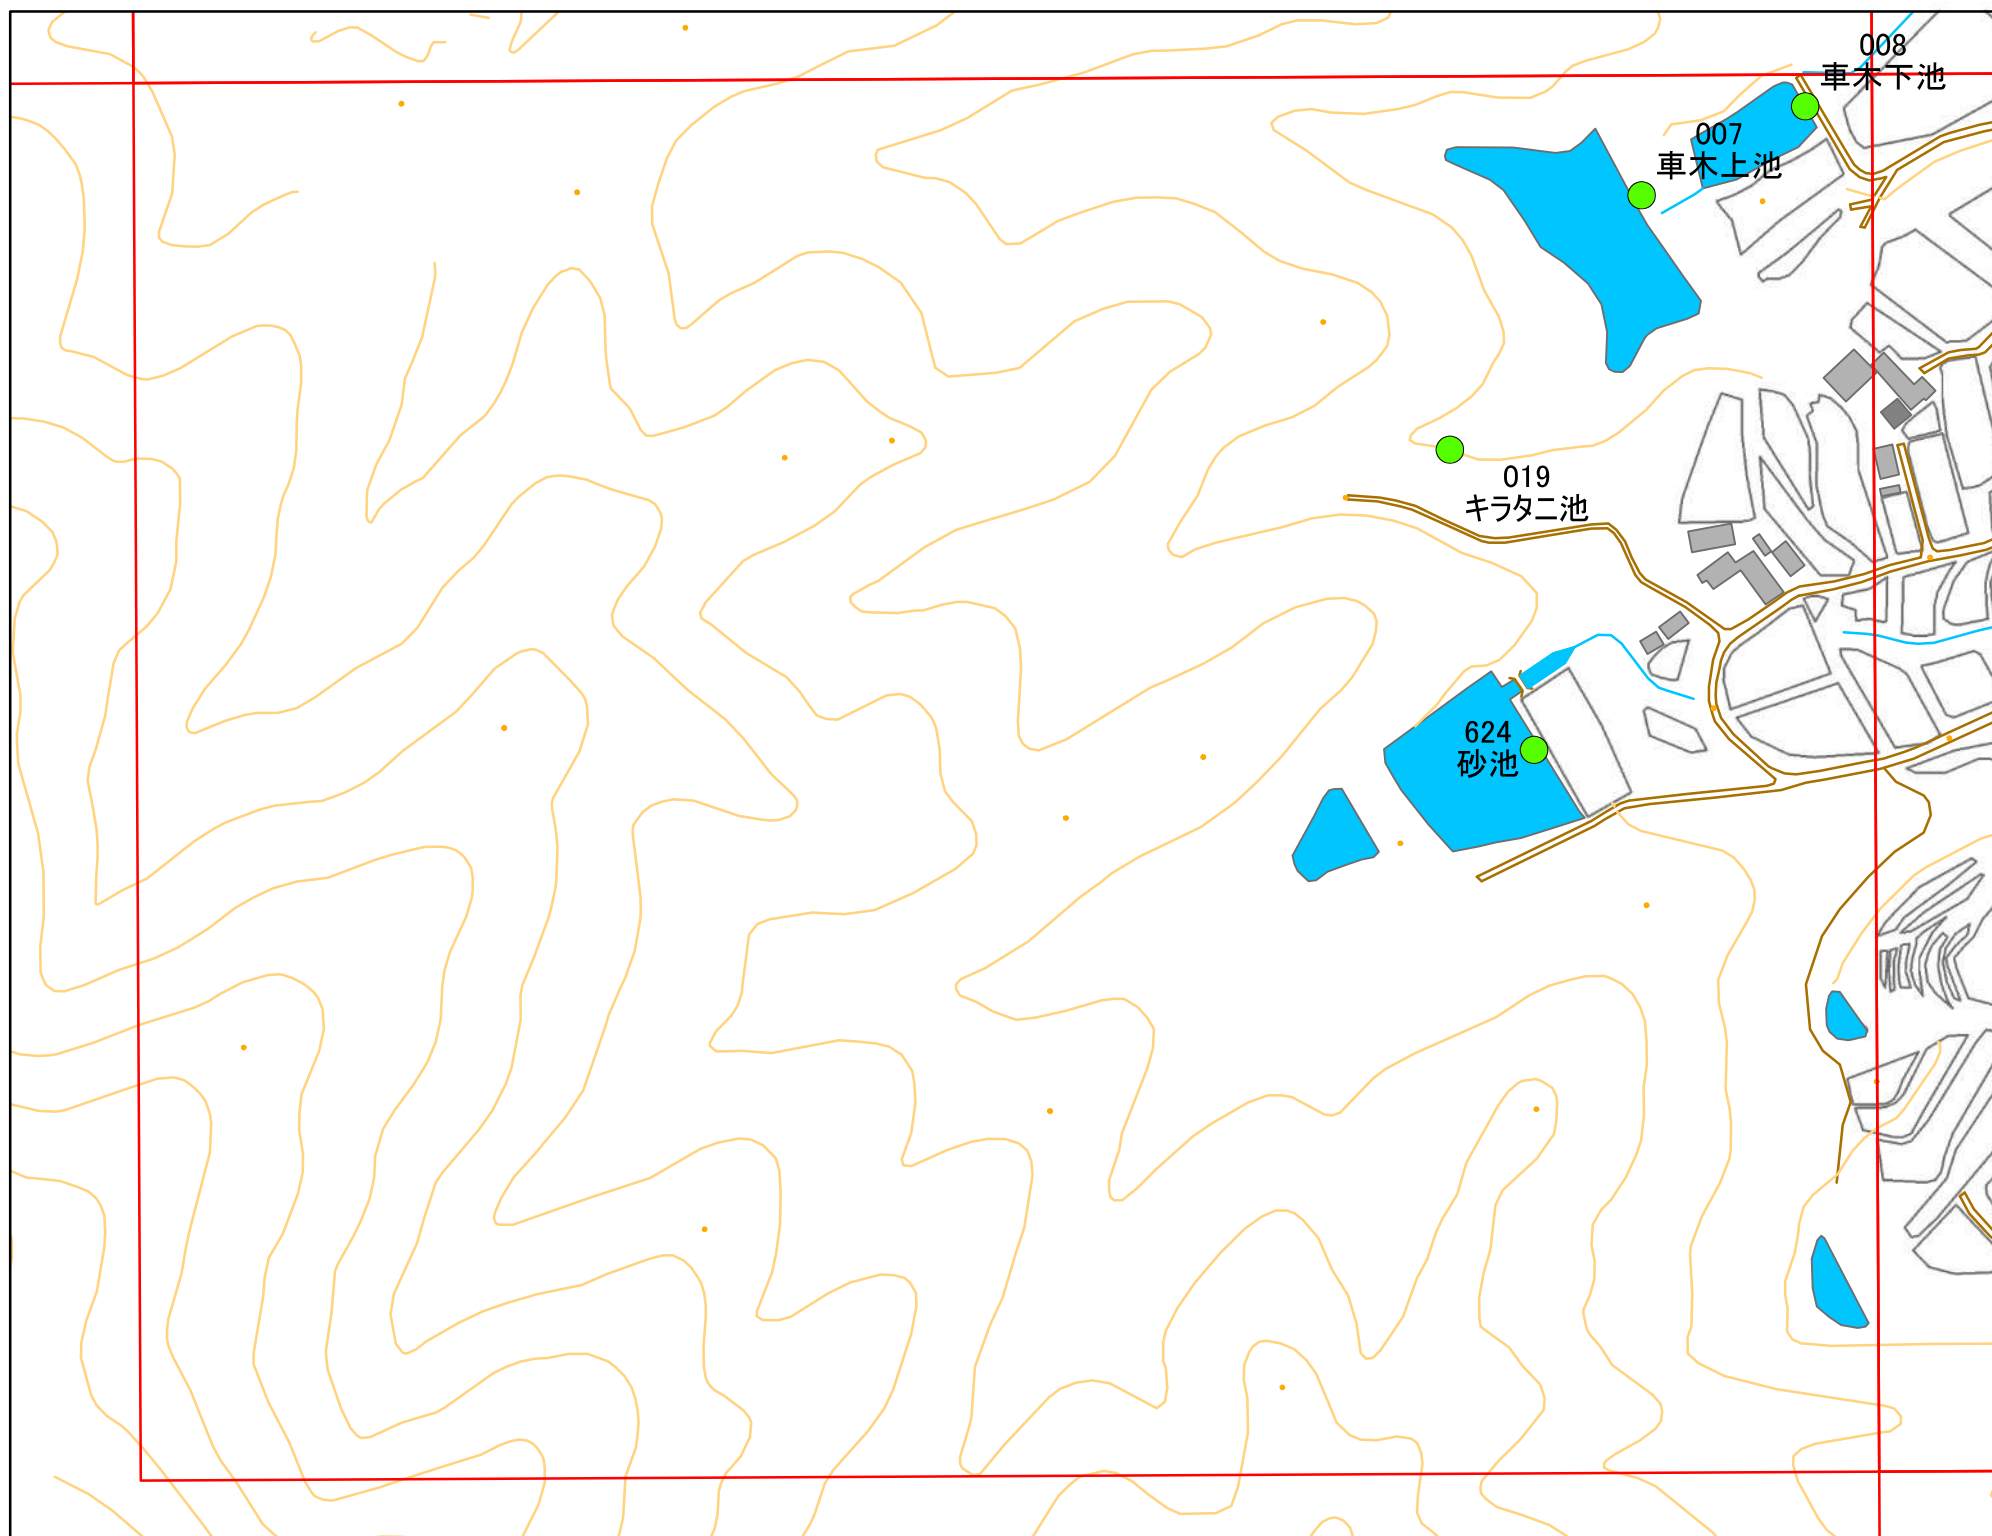

令和元年度 洲本市 防災重点ため池マップ

* マップにため池名称が表示されているものが
防災重点ため池、それ以外は、その他のため池

メッシュ番号：195

地図内ため池諸元一覧表

1:2,500

番号	管理番号	ため池名	所在地	貯水量m3
007	20570294	車木上池	洲本市安乎町古宮	4000
008	20570293	車木下池	洲本市安乎町古宮	2000
019	20570290	キラタニ池	洲本市安乎町古宮	300
624	20570325	砂池	洲本市安乎町中田	0