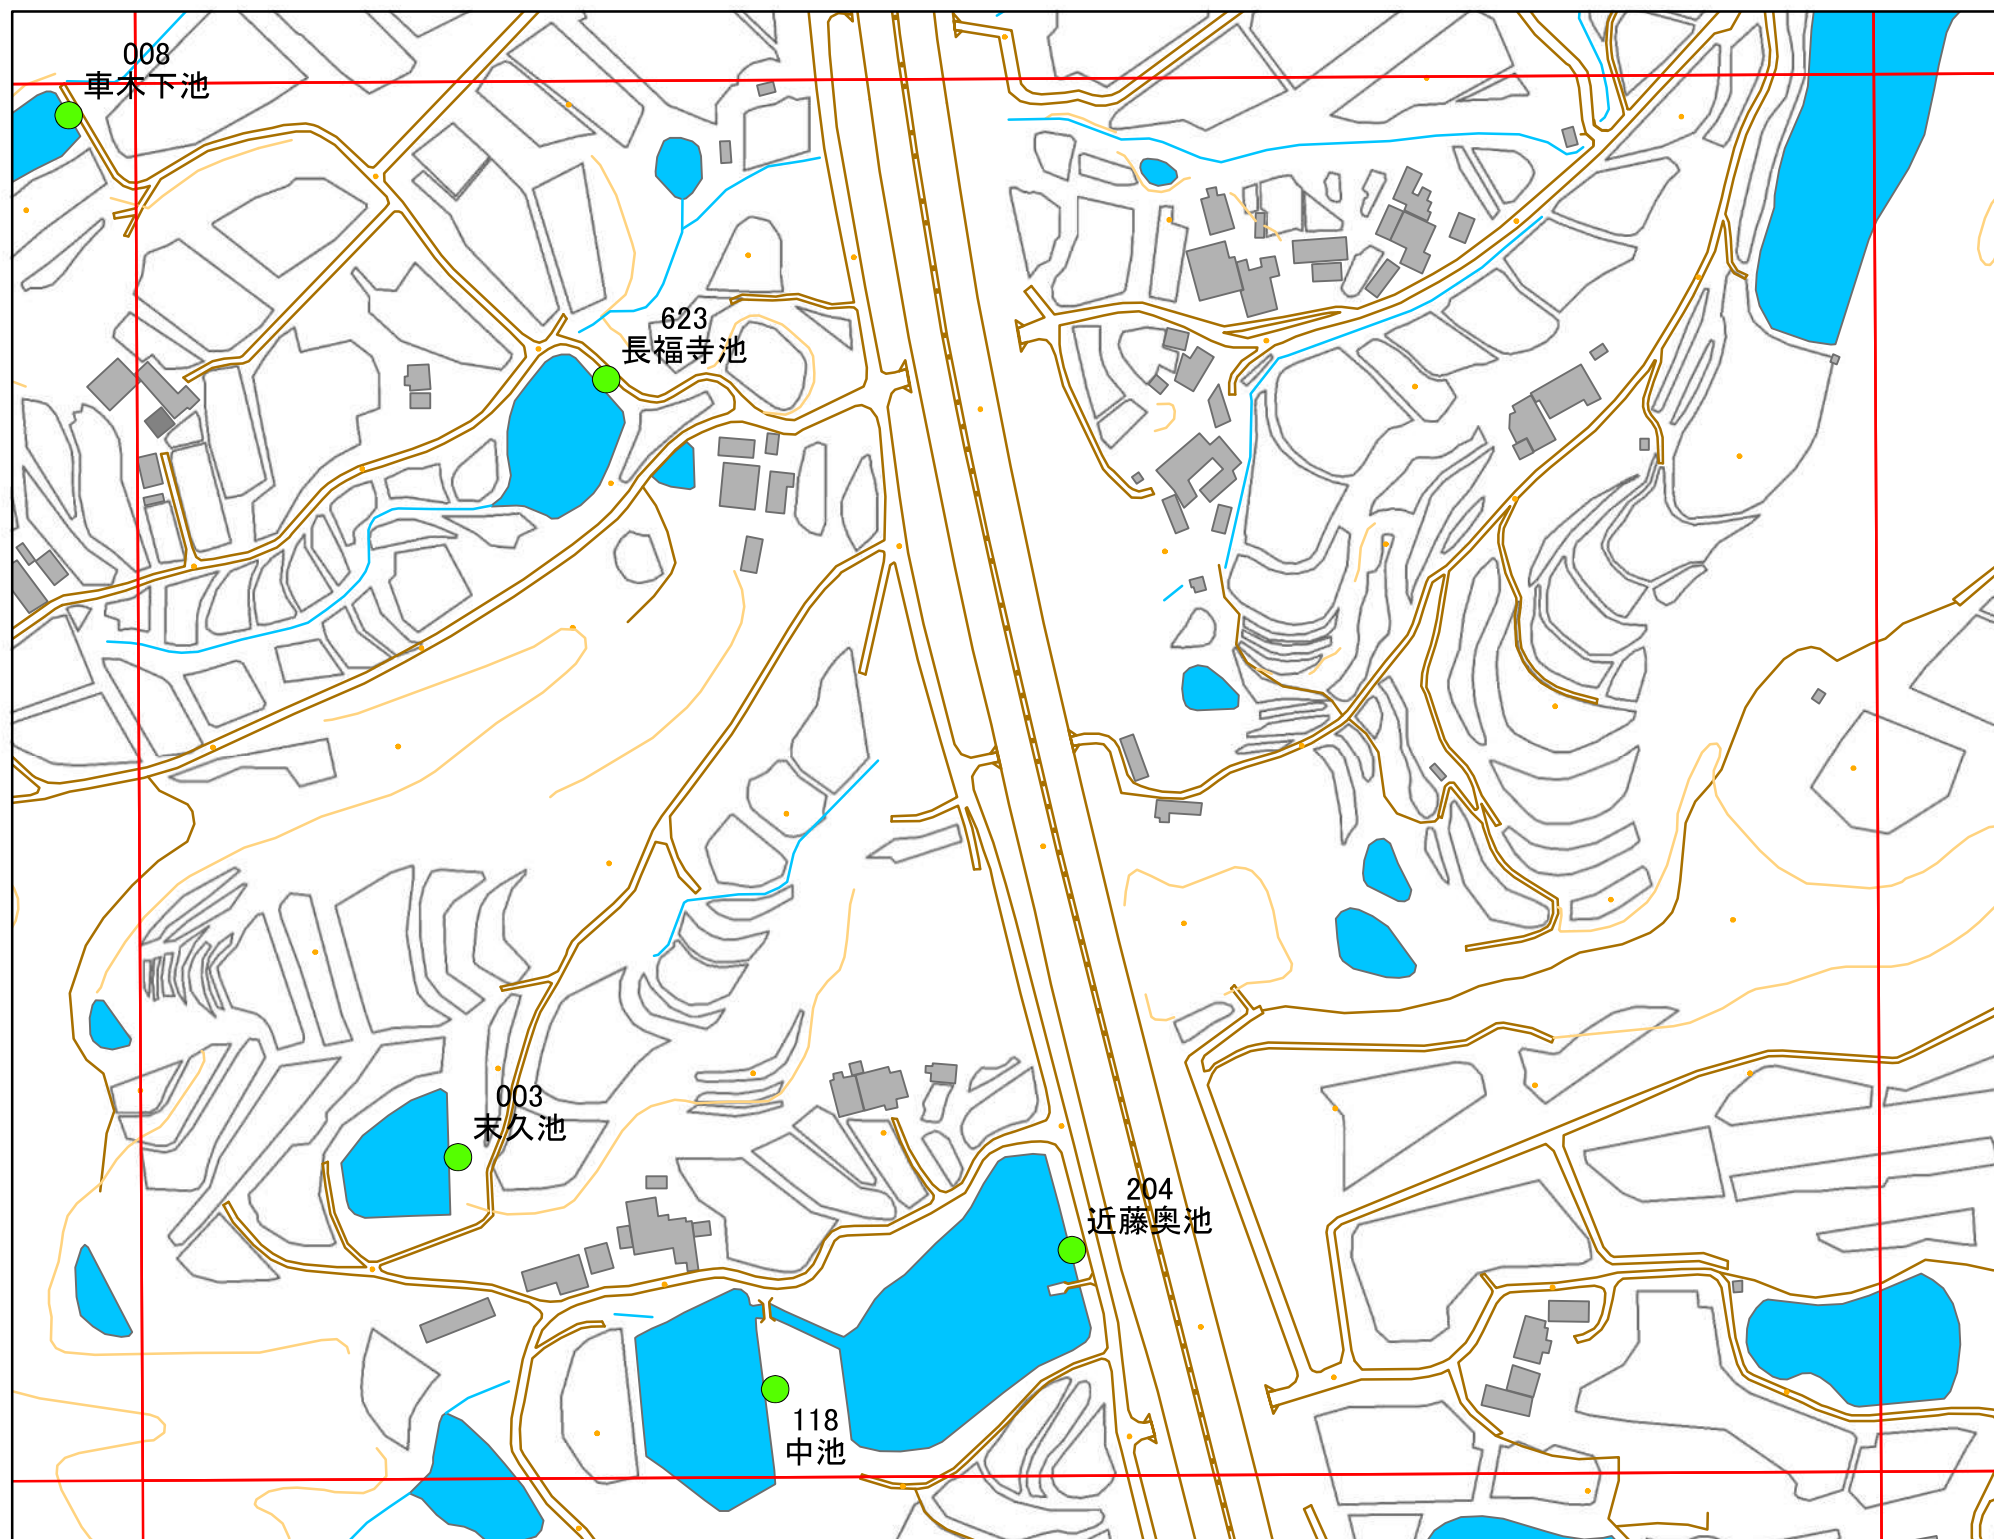

令和元年度 洲本市 防災重点ため池マップ

* マップにため池名称が表示されているものが
防災重点ため池、それ以外は、その他のため池

メッシュ番号：196

地図内ため池諸元一覧表

1:2,500

番号	管理番号	ため池名	所在地	貯水量m3
003	20570285	末久池	洲本市安乎町中田	2400
118	20570163	中池	洲本市中川原町二ツ石	13000
204	20570160	近藤奥池	洲本市中川原町二ツ石	18000
623	20570324	長福寺池	洲本市安乎町中田	0