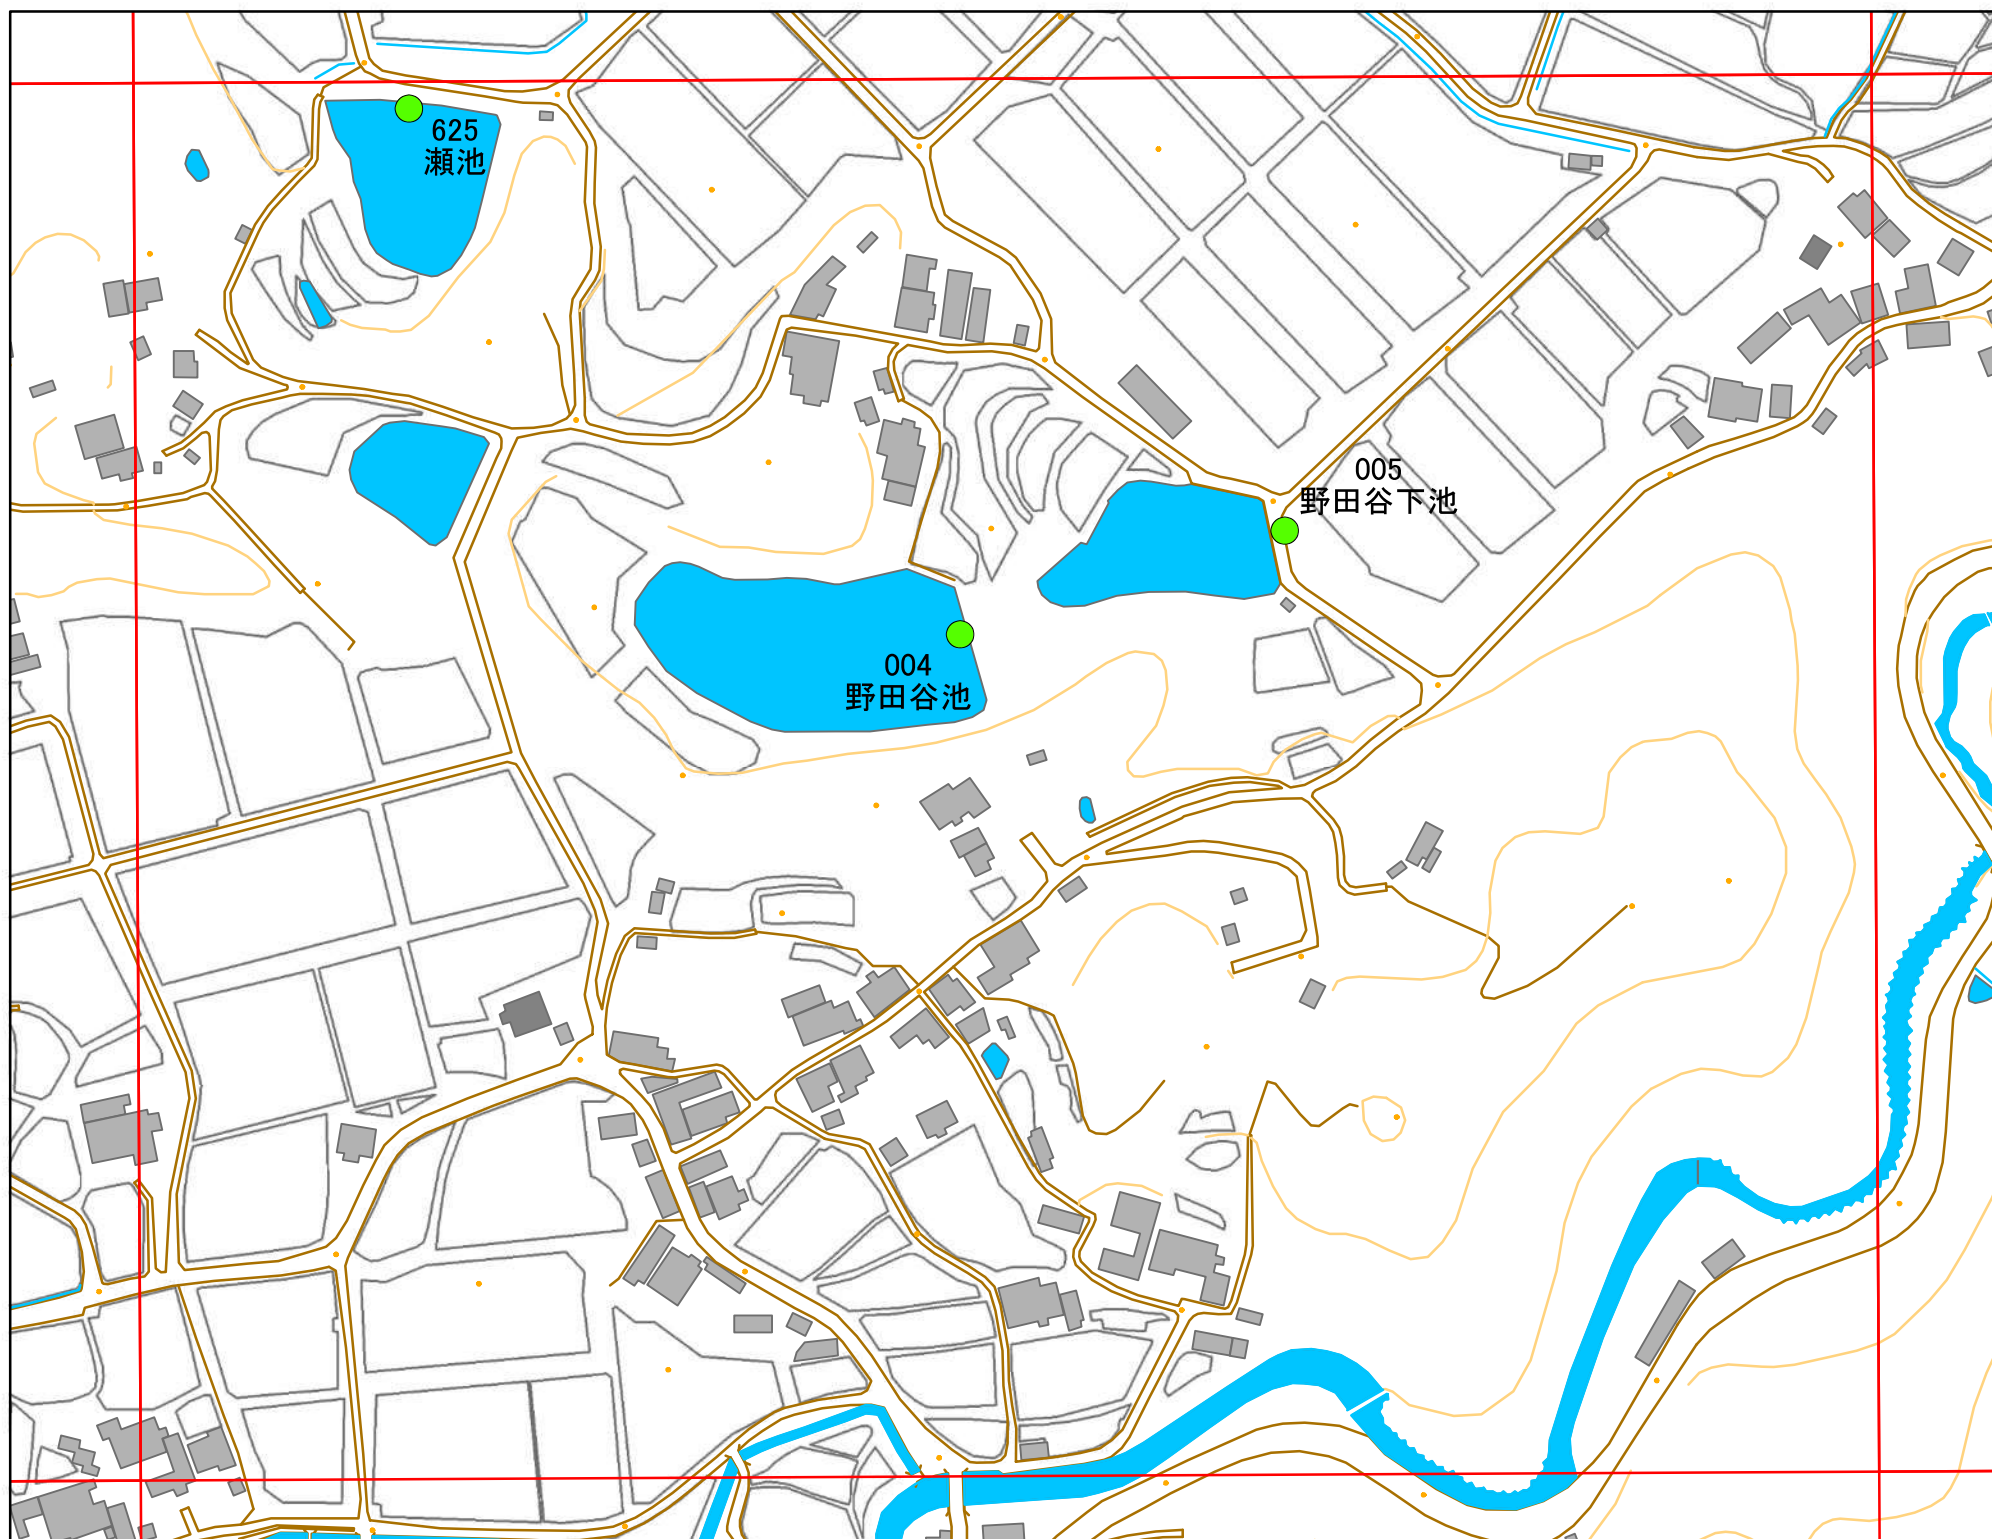

# 令和元年度 洲本市 防災重点ため池マップ

\* マップにため池名称が表示されているものが  
防災重点ため池、それ以外は、その他のため池

メッシュ番号：200

地図内ため池諸元一覧表

1:2,500

番号	管理番号	ため池名	所在地	貯水量m3
004	20570287	野田谷池	洲本市安乎町中田	16000
005	20570286	野田谷下池	洲本市安乎町中田	5000
625	20570326	瀬池	洲本市安乎町中田	0

緊急連絡先 洲本市農地整備課  
TEL 0799-22-3321(代表)