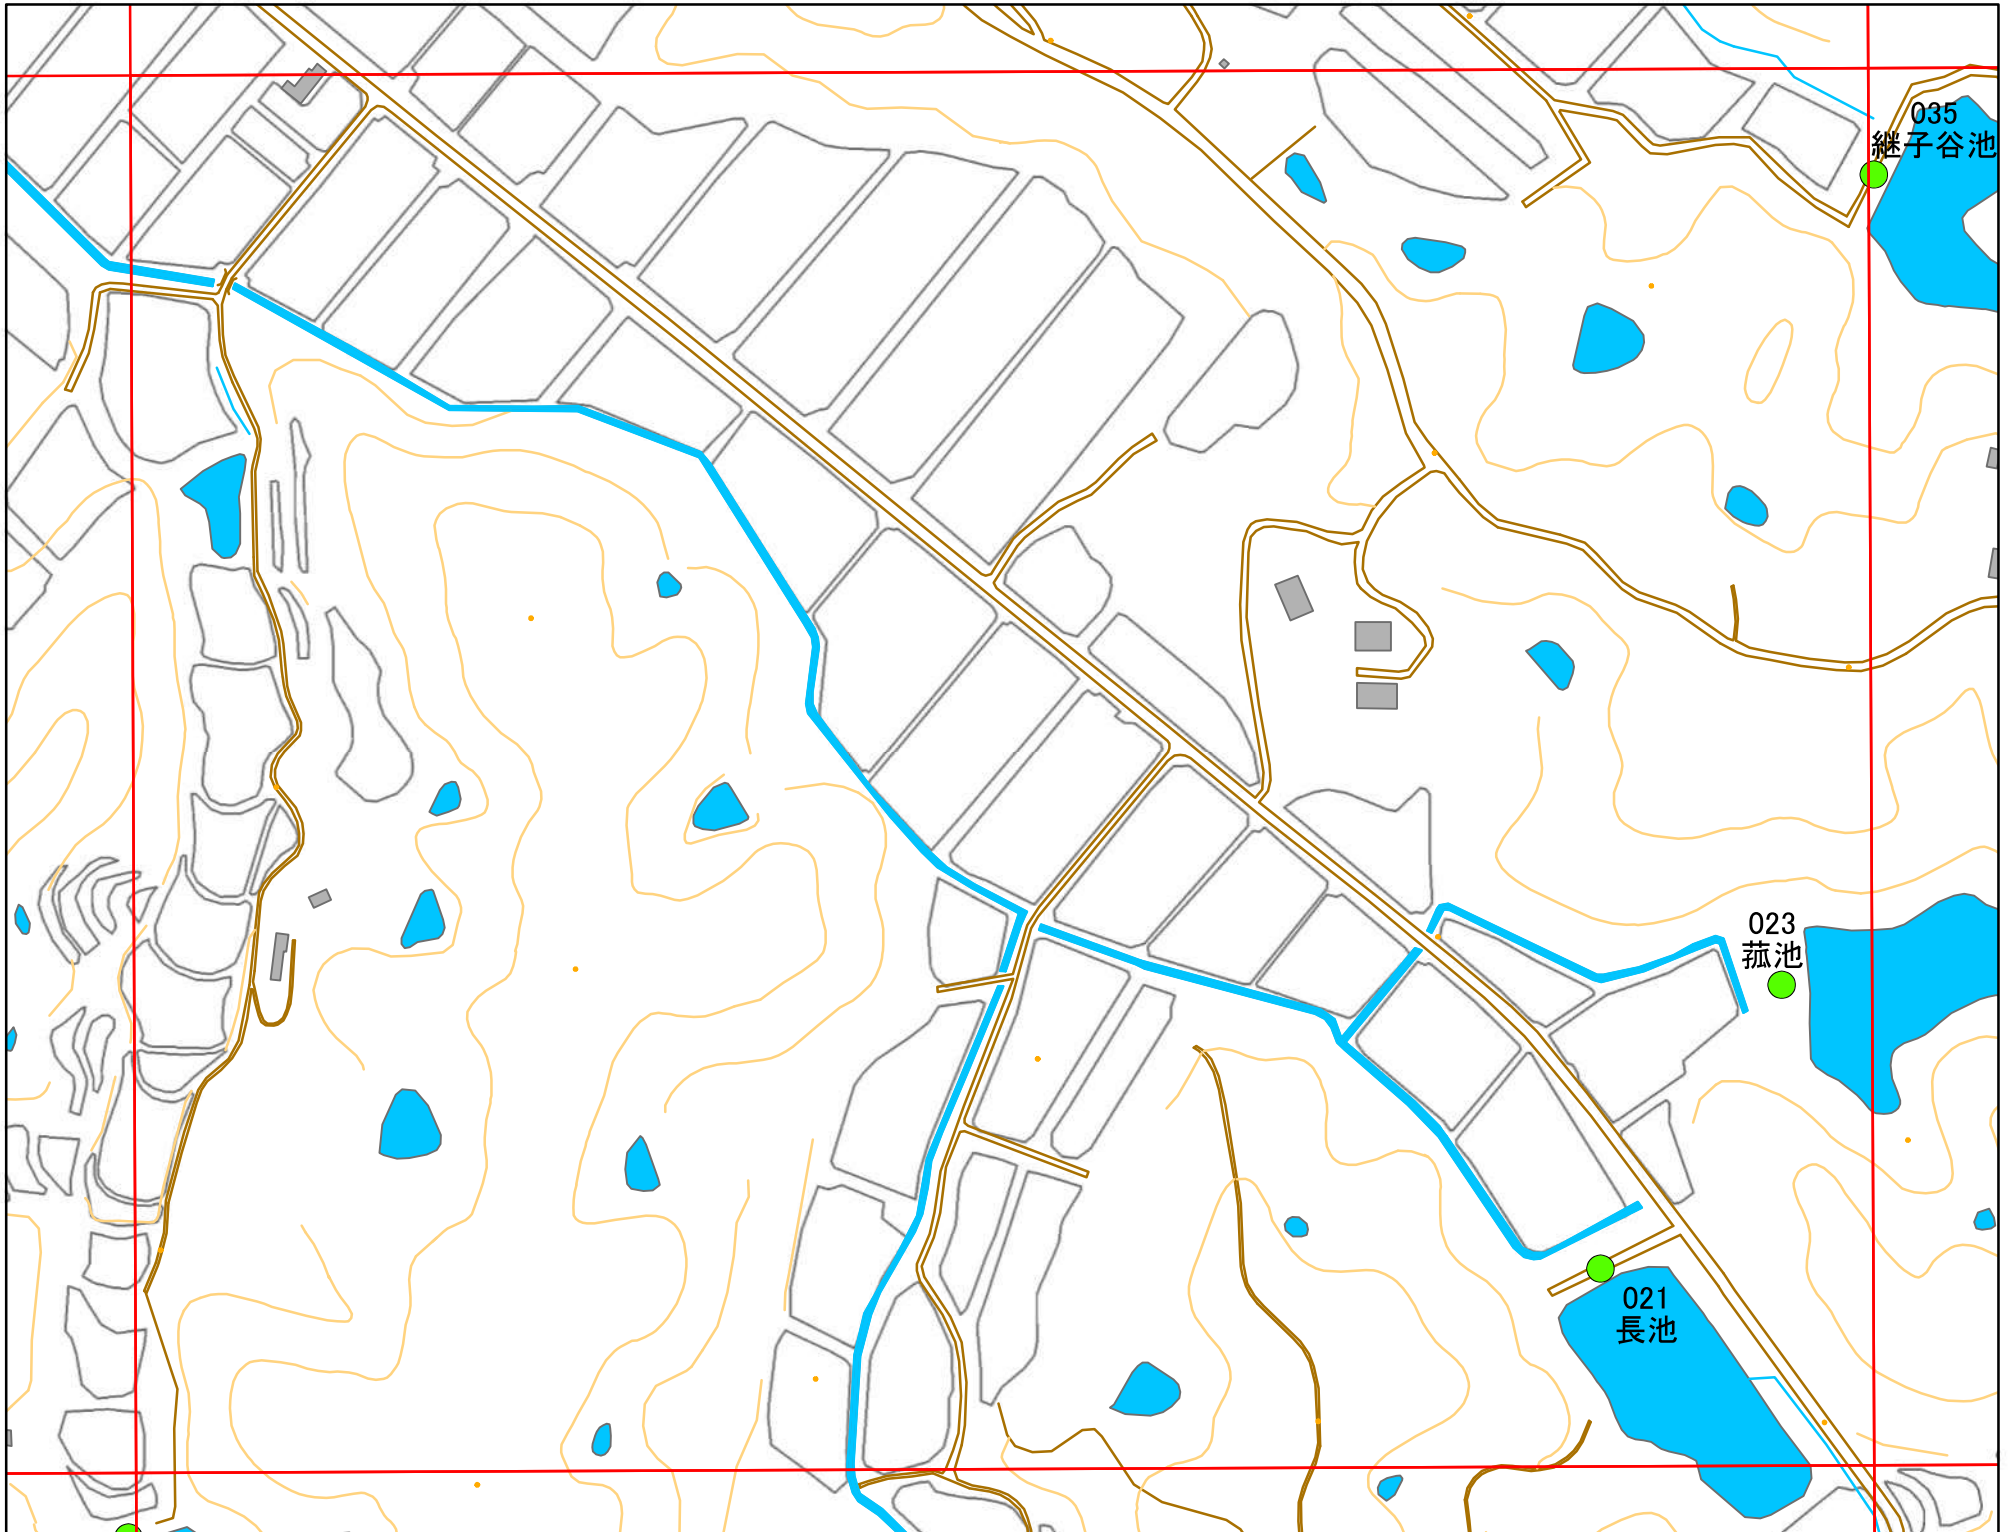

# 令和元年度 洲本市 防災重点ため池マップ

\* マップにため池名称が表示されているものが  
防災重点ため池、それ以外は、その他のため池

メッシュ番号：204

地図内ため池諸元一覧表

1:2,500

番号	管理番号	ため池名	所在地	貯水量m3
021	68510434	長池	洲本市五色町都志角川	9600
023	68510425	菰池	洲本市五色町都志角川	21000

緊急連絡先 洲本市農地整備課  
TEL 0799-22-3321(代表)