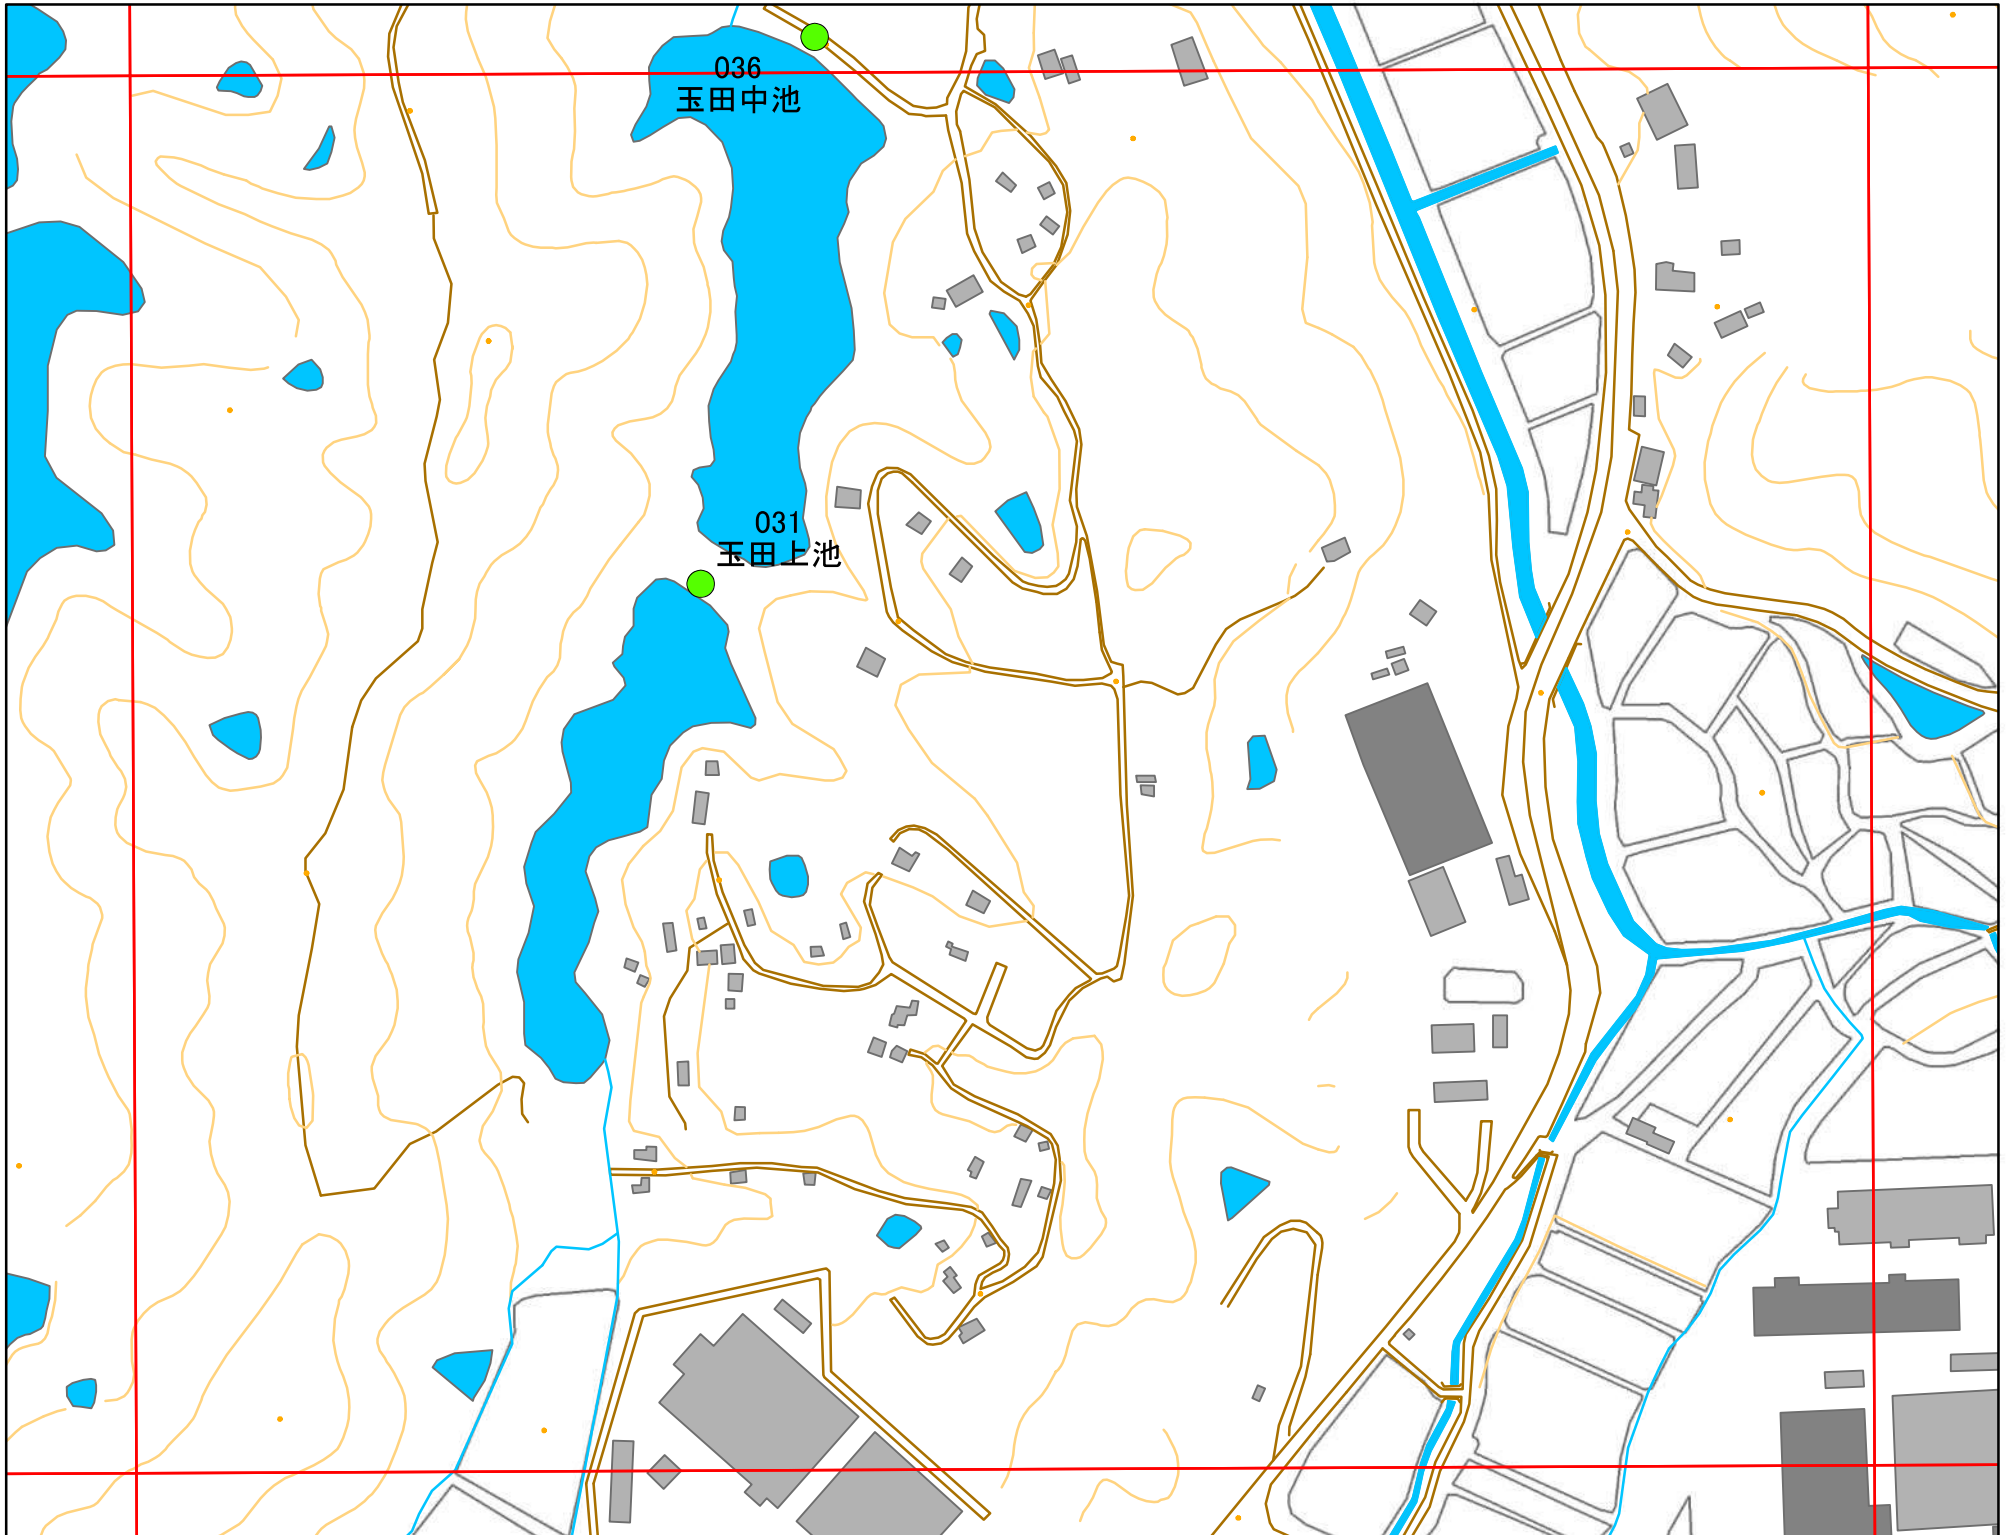

# 令和元年度 洲本市 防災重点ため池マップ

\* マップにため池名称が表示されているものが  
防災重点ため池、それ以外は、その他のため池

メッシュ番号：208

地図内ため池諸元一覧表

1:2,500

番号	管理番号	ため池名	所在地	貯水量m3
031	68510296	玉田上池	洲本市五色町都志大日	13500

緊急連絡先 洲本市農地整備課  
TEL 0799-22-3321(代表)