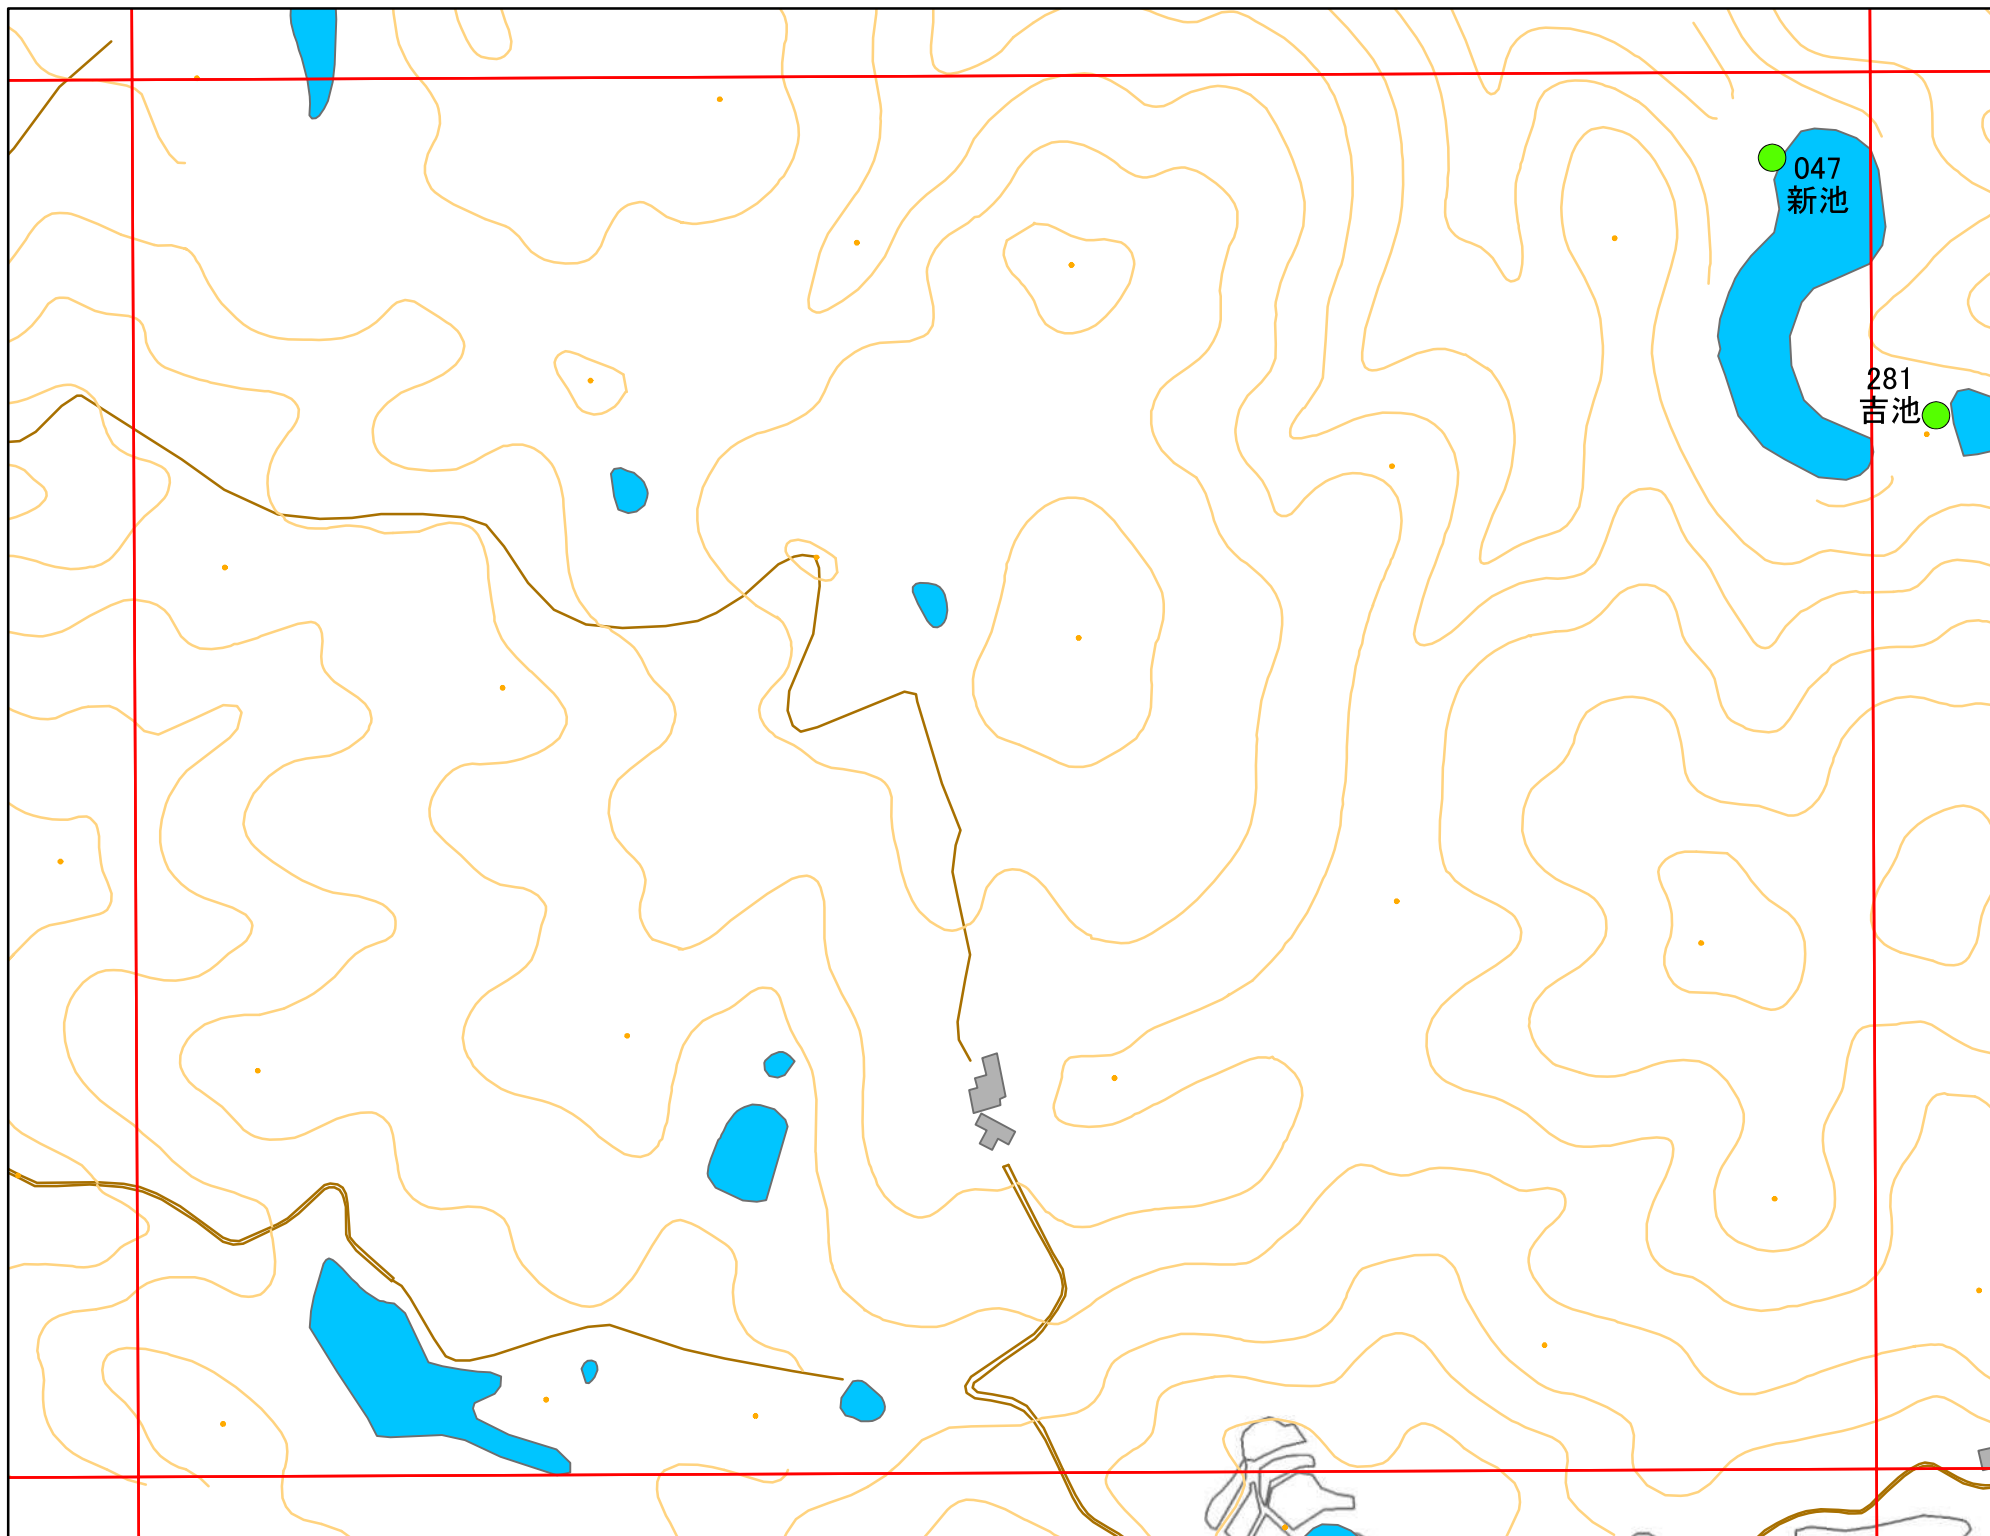

令和元年度 洲本市 防災重点ため池マップ

* マップにため池名称が表示されているものが
防災重点ため池、それ以外は、その他のため池

メッシュ番号：211

地図内ため池諸元一覧表

1:2,500

番号	管理番号	ため池名	所在地	貯水量m3
047	68510120	新池	洲本市五色町都志大宮	10500

緊急連絡先 洲本市農地整備課
TEL 0799-22-3321(代表)