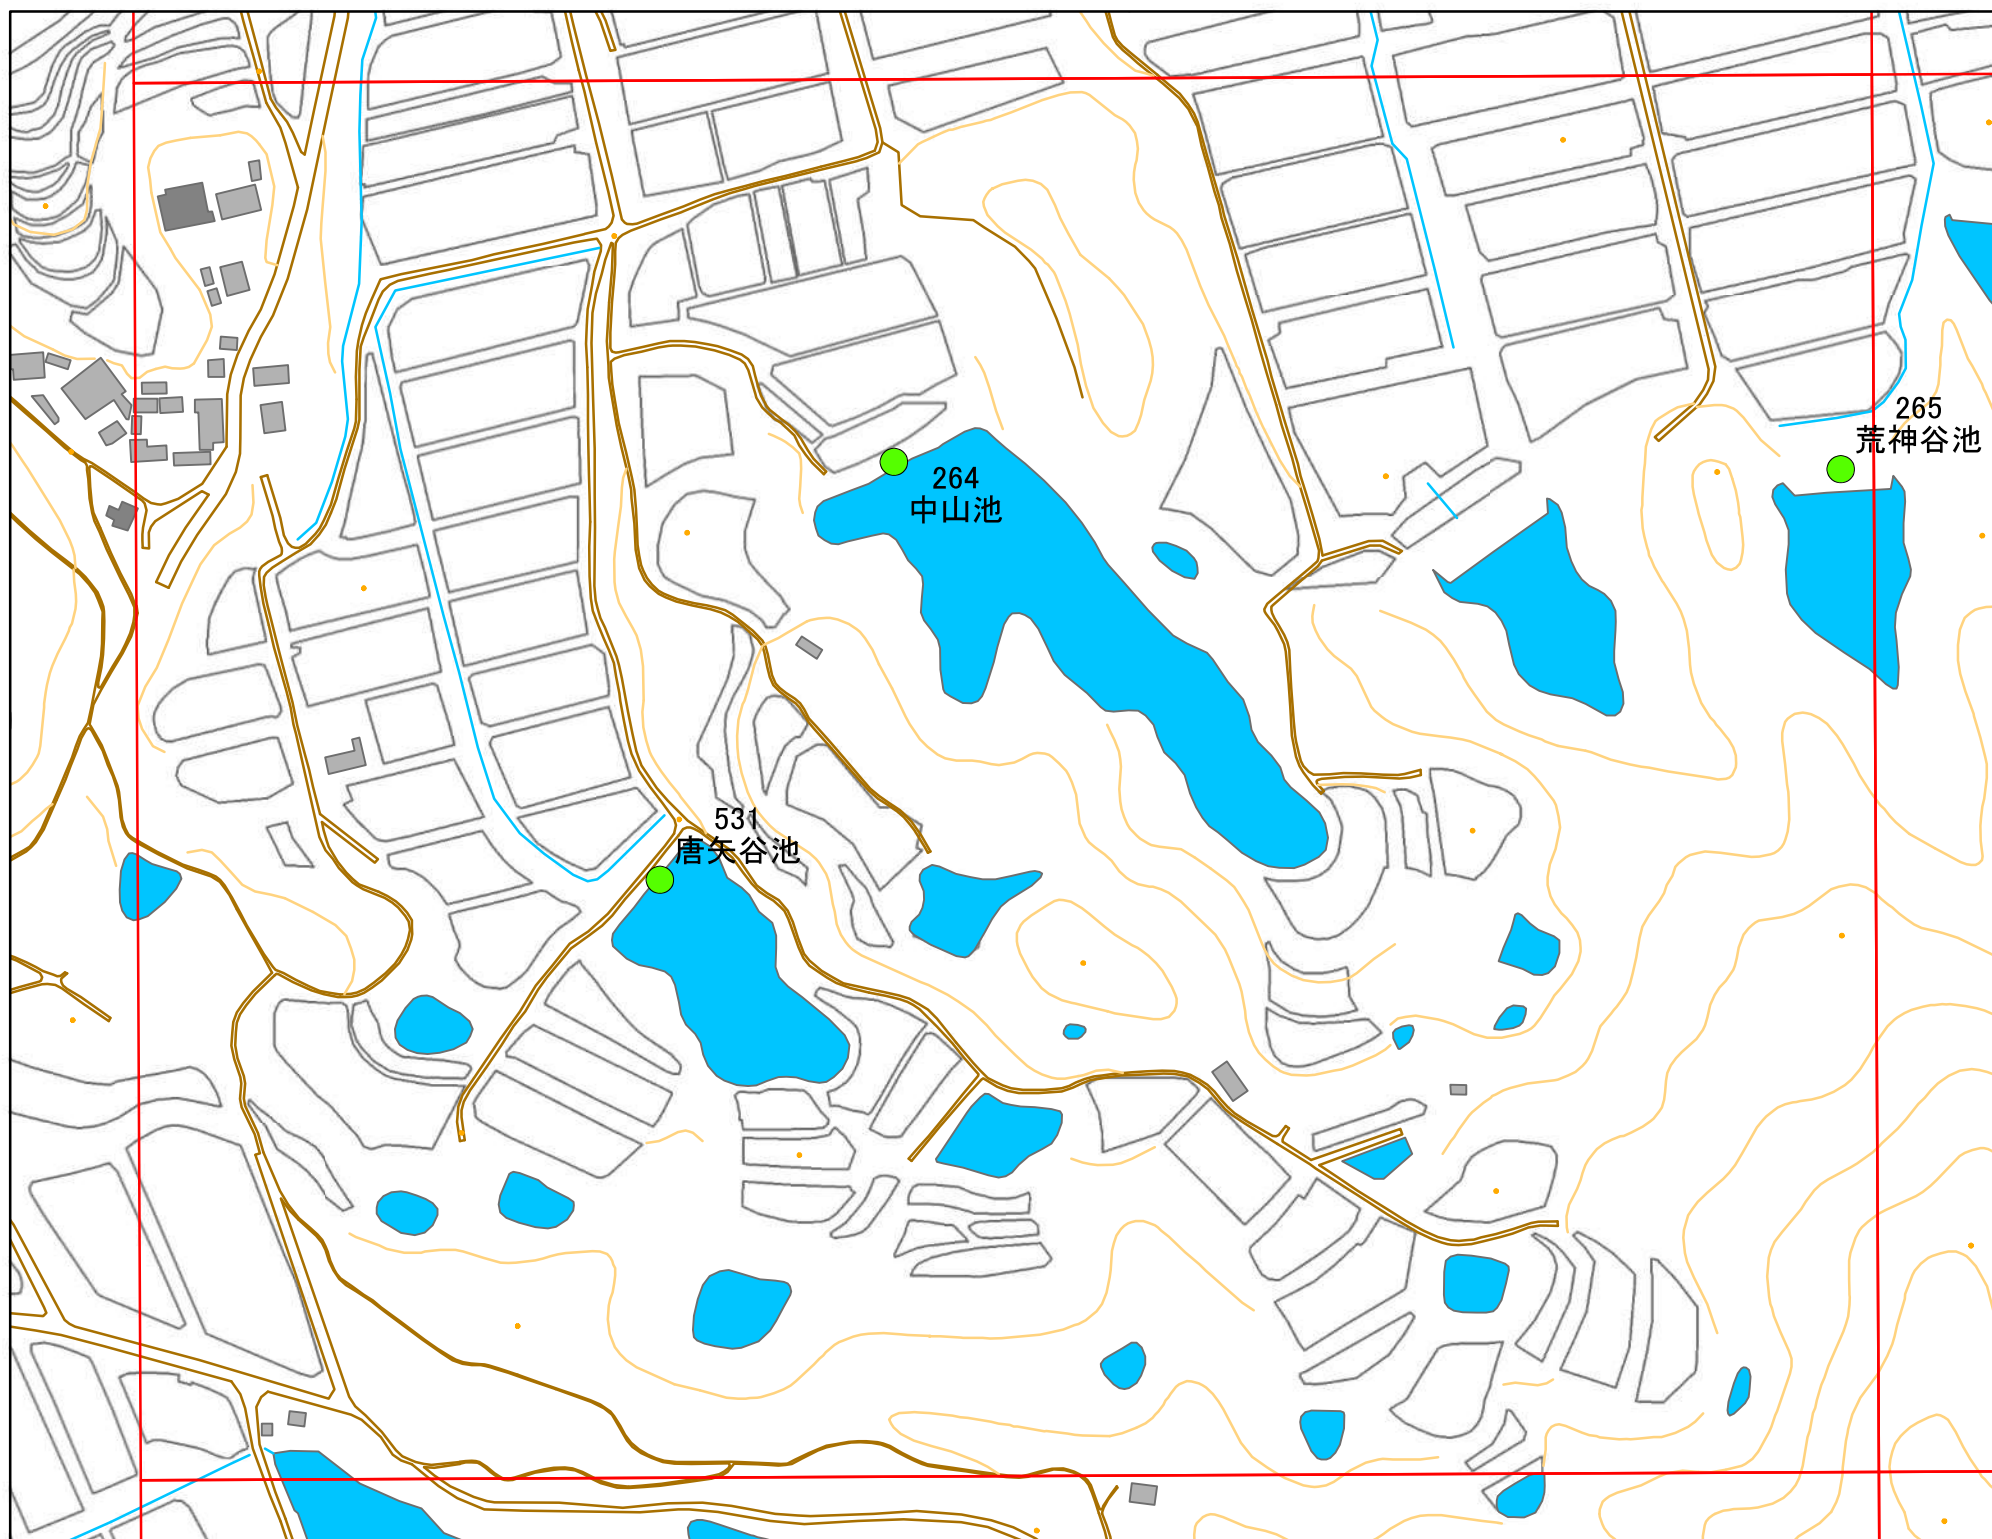

令和元年度 洲本市 防災重点ため池マップ

* マップにため池名称が表示されているものが
防災重点ため池、それ以外は、その他のため池

メッシュ番号：218

地図内ため池諸元一覧表

1:2,500

番号	管理番号	ため池名	所在地	貯水量m3
264	68510280	中山池	洲本市五色町鮎原下	21000
265	68510277	荒神谷池	洲本市五色町鮎原下	8400
531	68510285	唐矢谷池	洲本市五色町鮎原下	8990