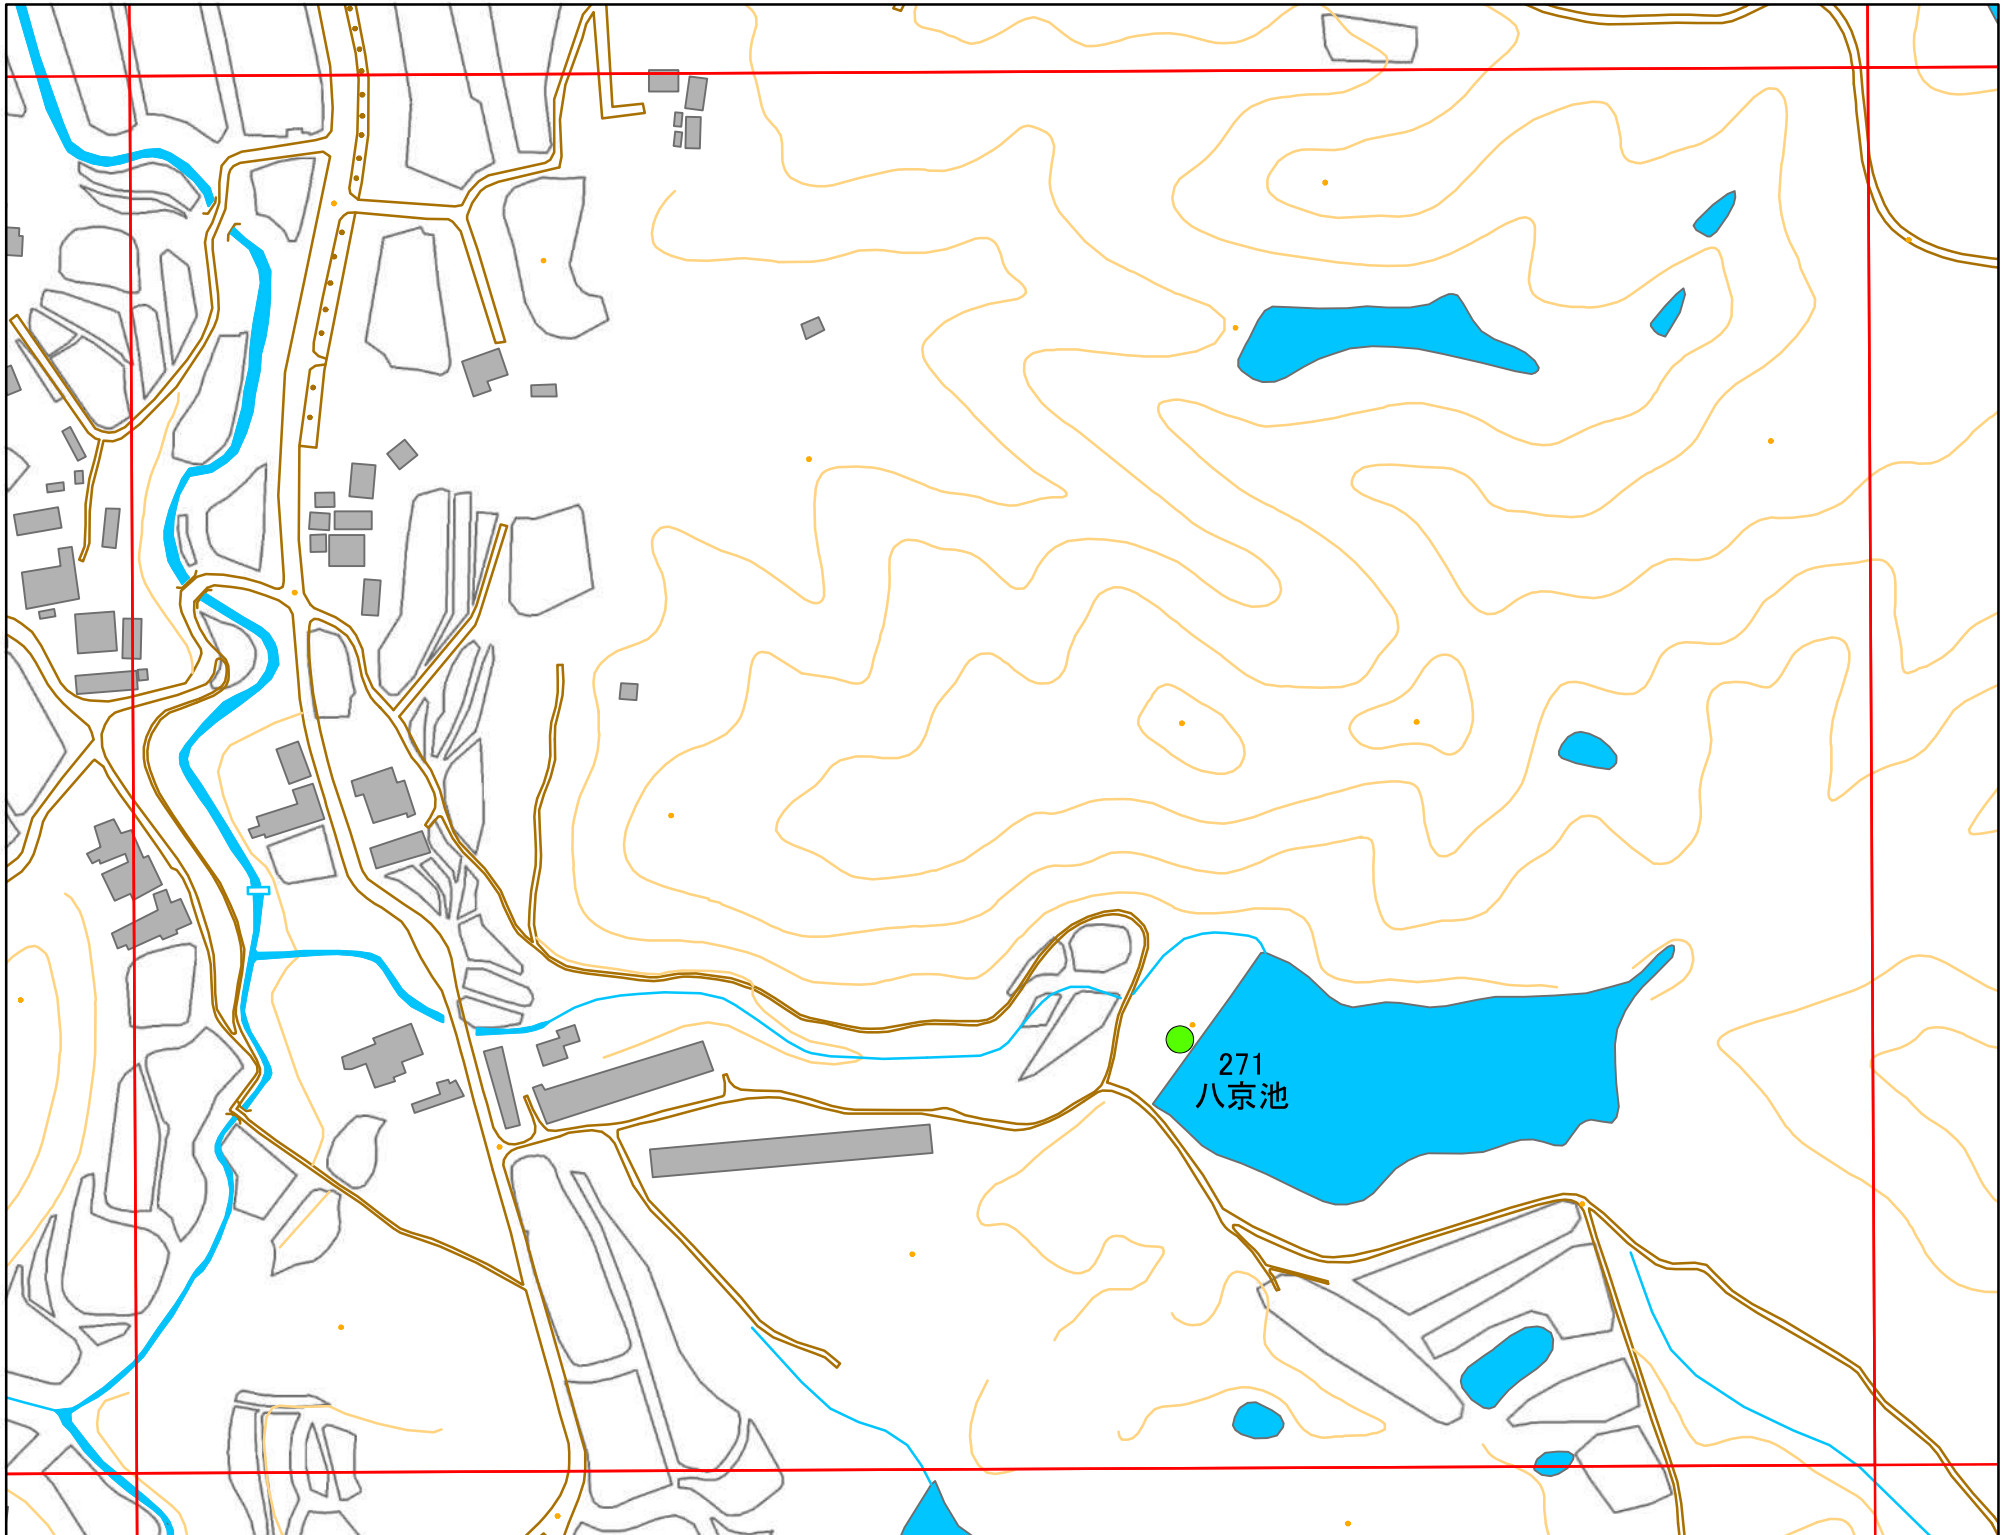

# 令和元年度 洲本市 防災重点ため池マップ

\* マップにため池名称が表示されているものが  
防災重点ため池、それ以外は、その他のため池

メッシュ番号：221

地図内ため池諸元一覧表

1:2,500

番号	管理番号	ため池名	所在地	貯水量m3
271	68510244	八京池	洲本市五色町鮎原上	29400

緊急連絡先 洲本市農地整備課  
TEL 0799-22-3321(代表)