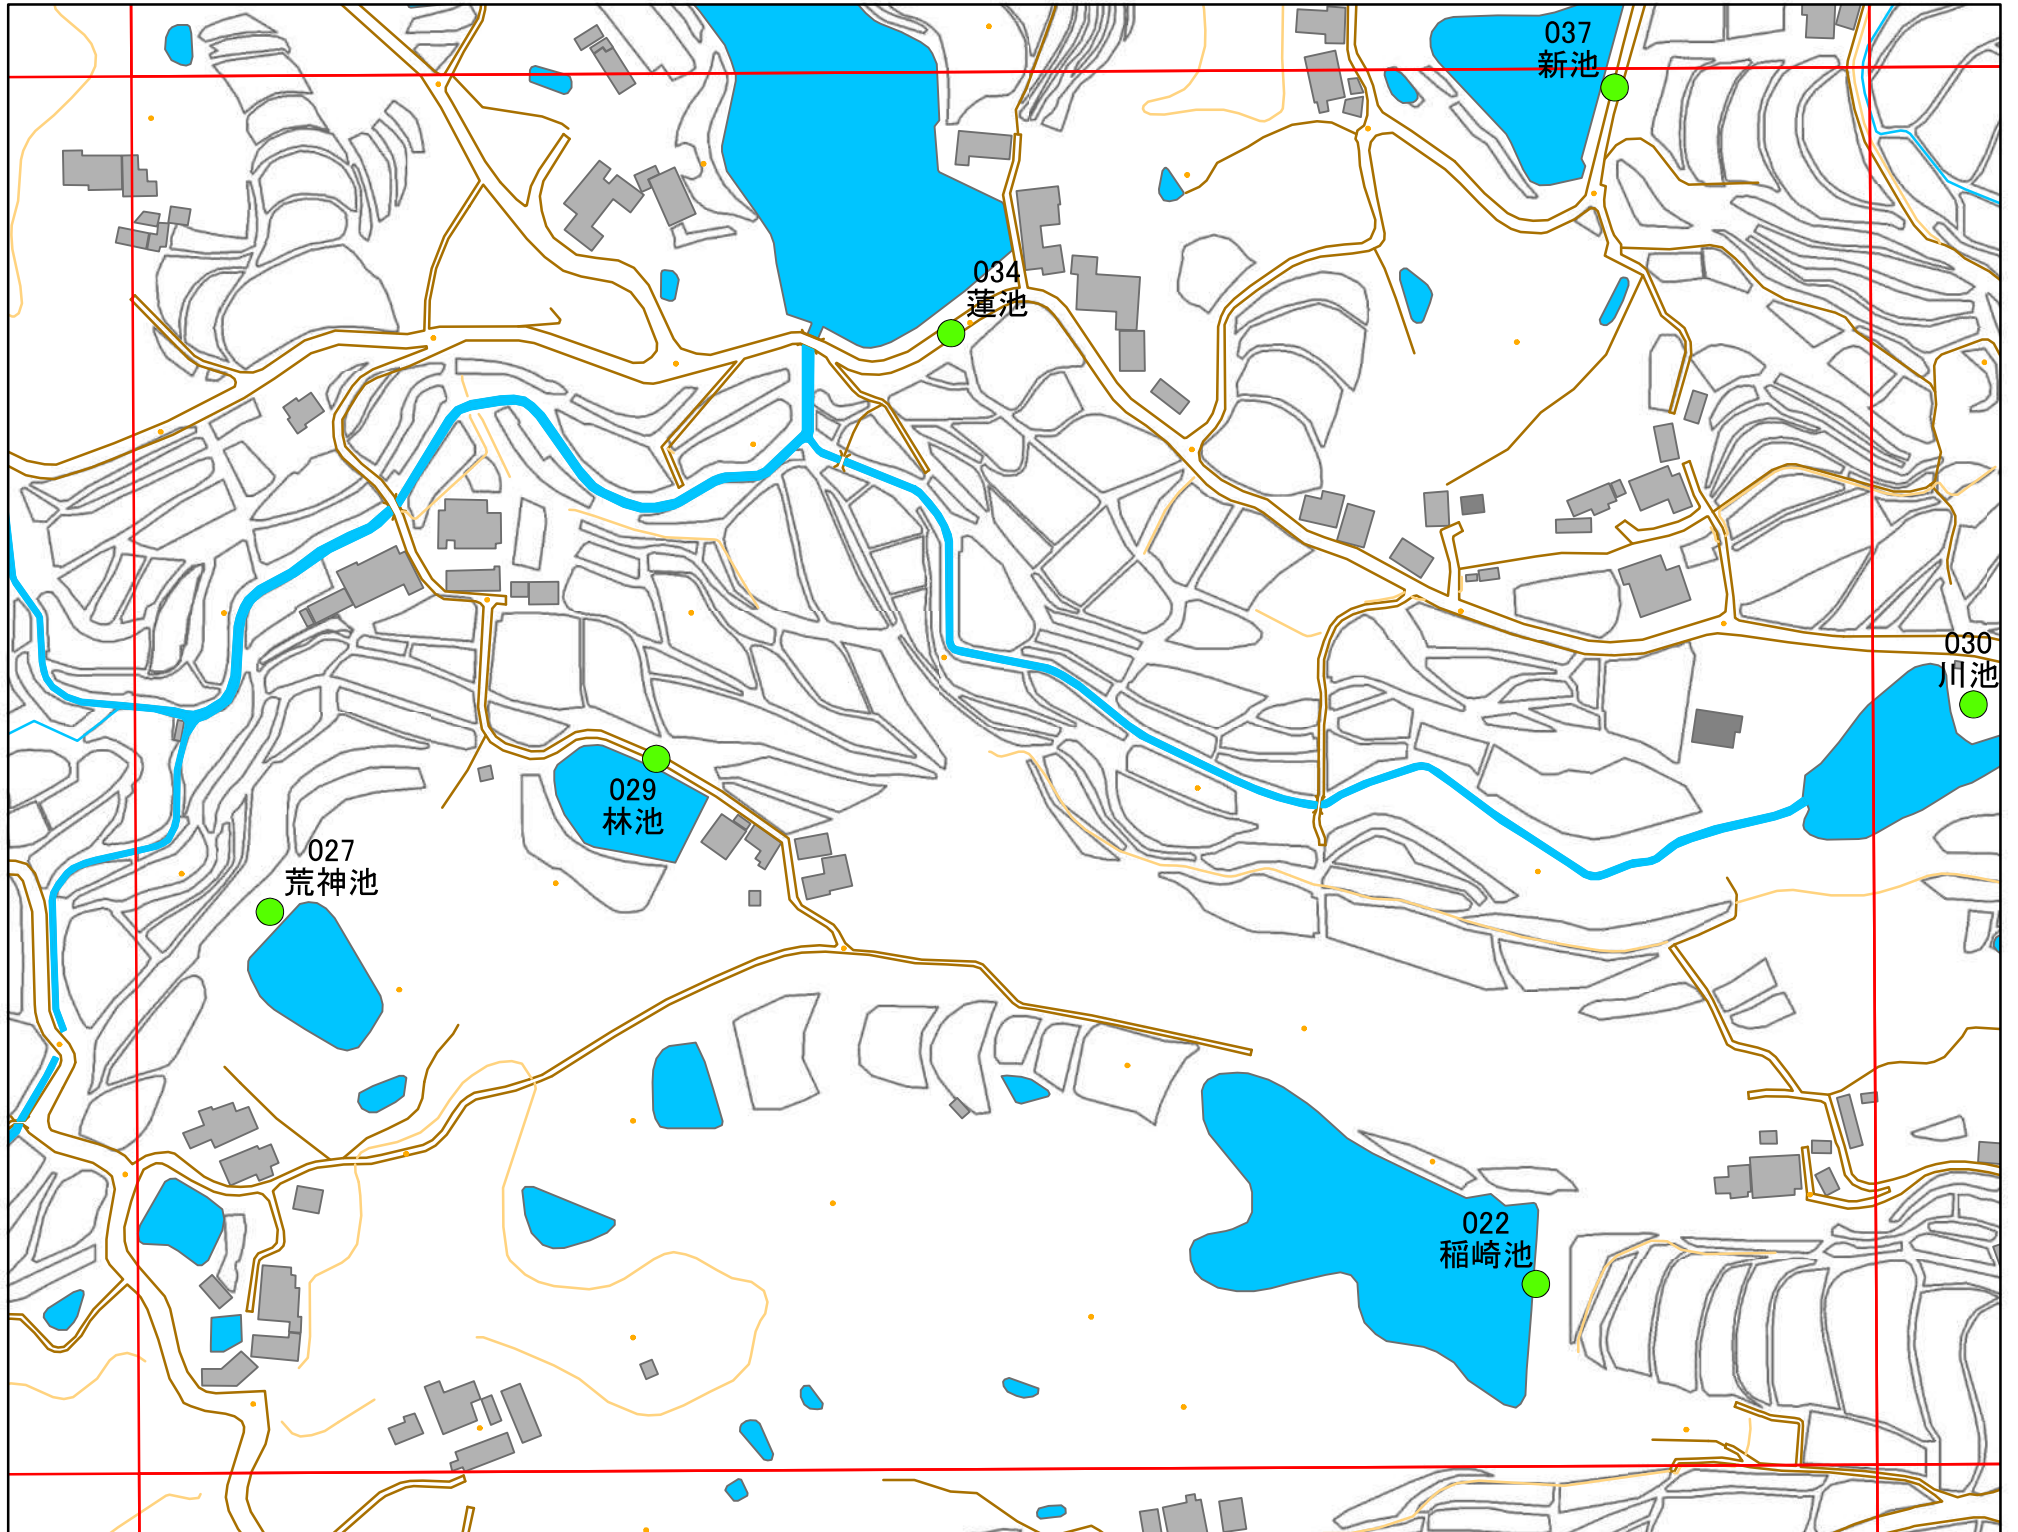

令和元年度 洲本市 防災重点ため池マップ

* マップにため池名称が表示されているものが
防災重点ため池、それ以外は、その他のため池

メッシュ番号：225

地図内ため池諸元一覧表

1:2,500

番号	管理番号	ため池名	所在地	貯水量m3
022	20570301	稲崎池	洲本市安乎町北谷	15000
027	20570303	荒神池	洲本市安乎町北谷	2470
029	20570308	林池	洲本市安乎町北谷	2080
034	20570309	蓮池	洲本市安乎町北谷	15000
037	20570305	新池	洲本市安乎町北谷	6240