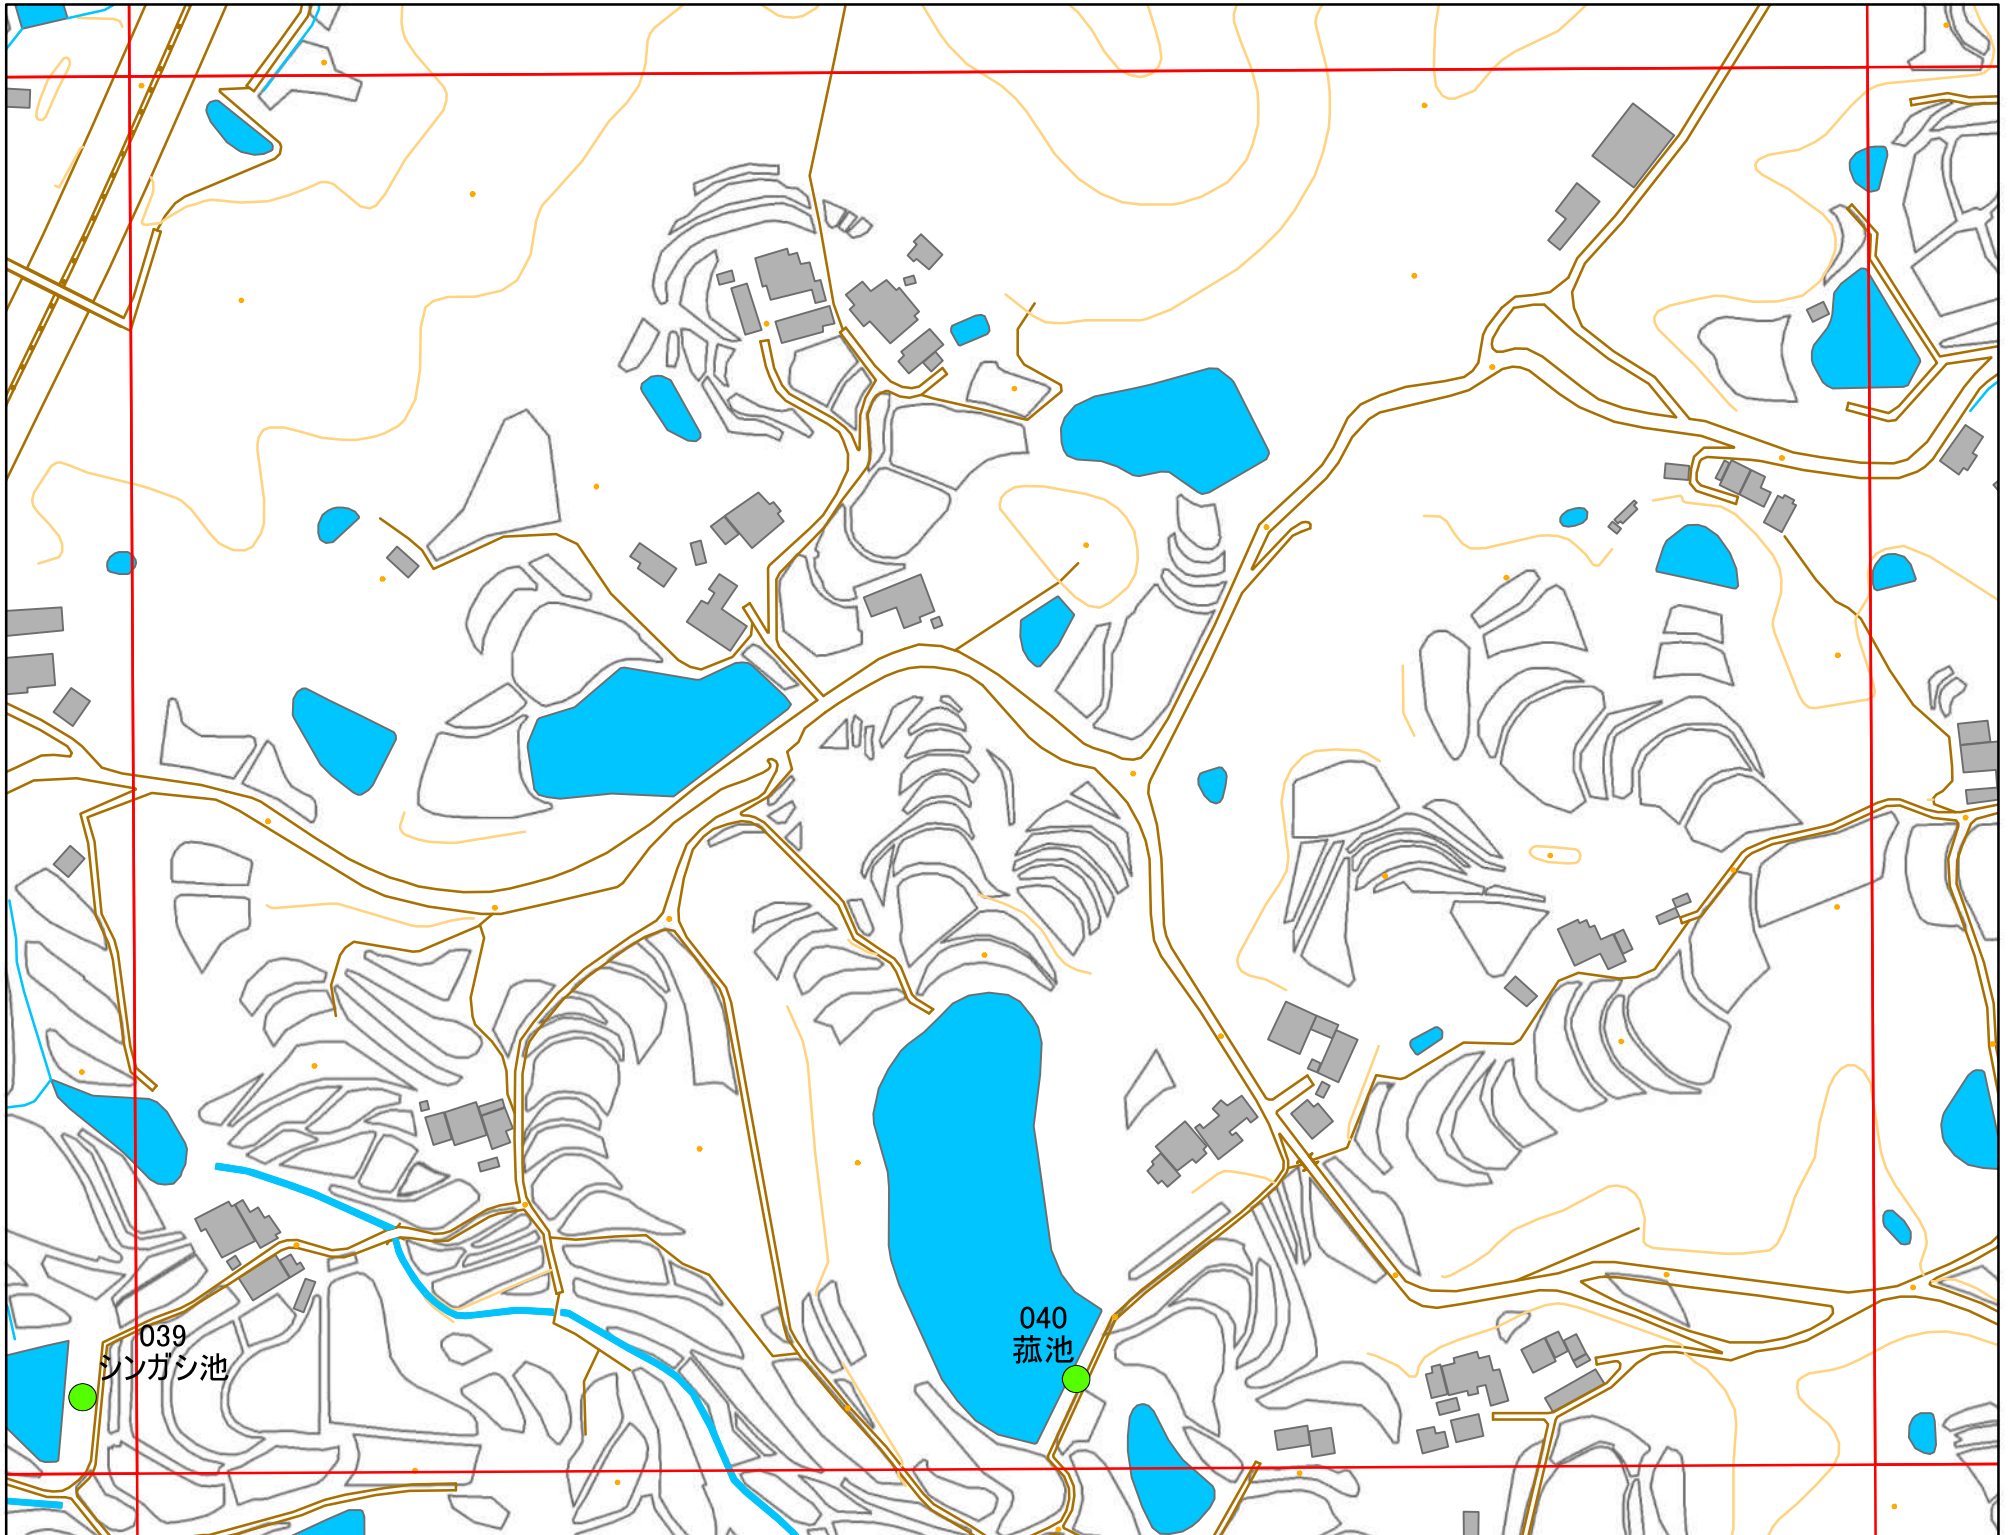

# 令和元年度 洲本市 防災重点ため池マップ

\* マップにため池名称が表示されているものが  
防災重点ため池、それ以外は、その他のため池

メッシュ番号：226

地図内ため池諸元一覧表

1:2,500

番号	管理番号	ため池名	所在地	貯水量m3
040	20570302	菰池	洲本市安乎町北谷	18000

緊急連絡先 洲本市農地整備課  
TEL 0799-22-3321(代表)