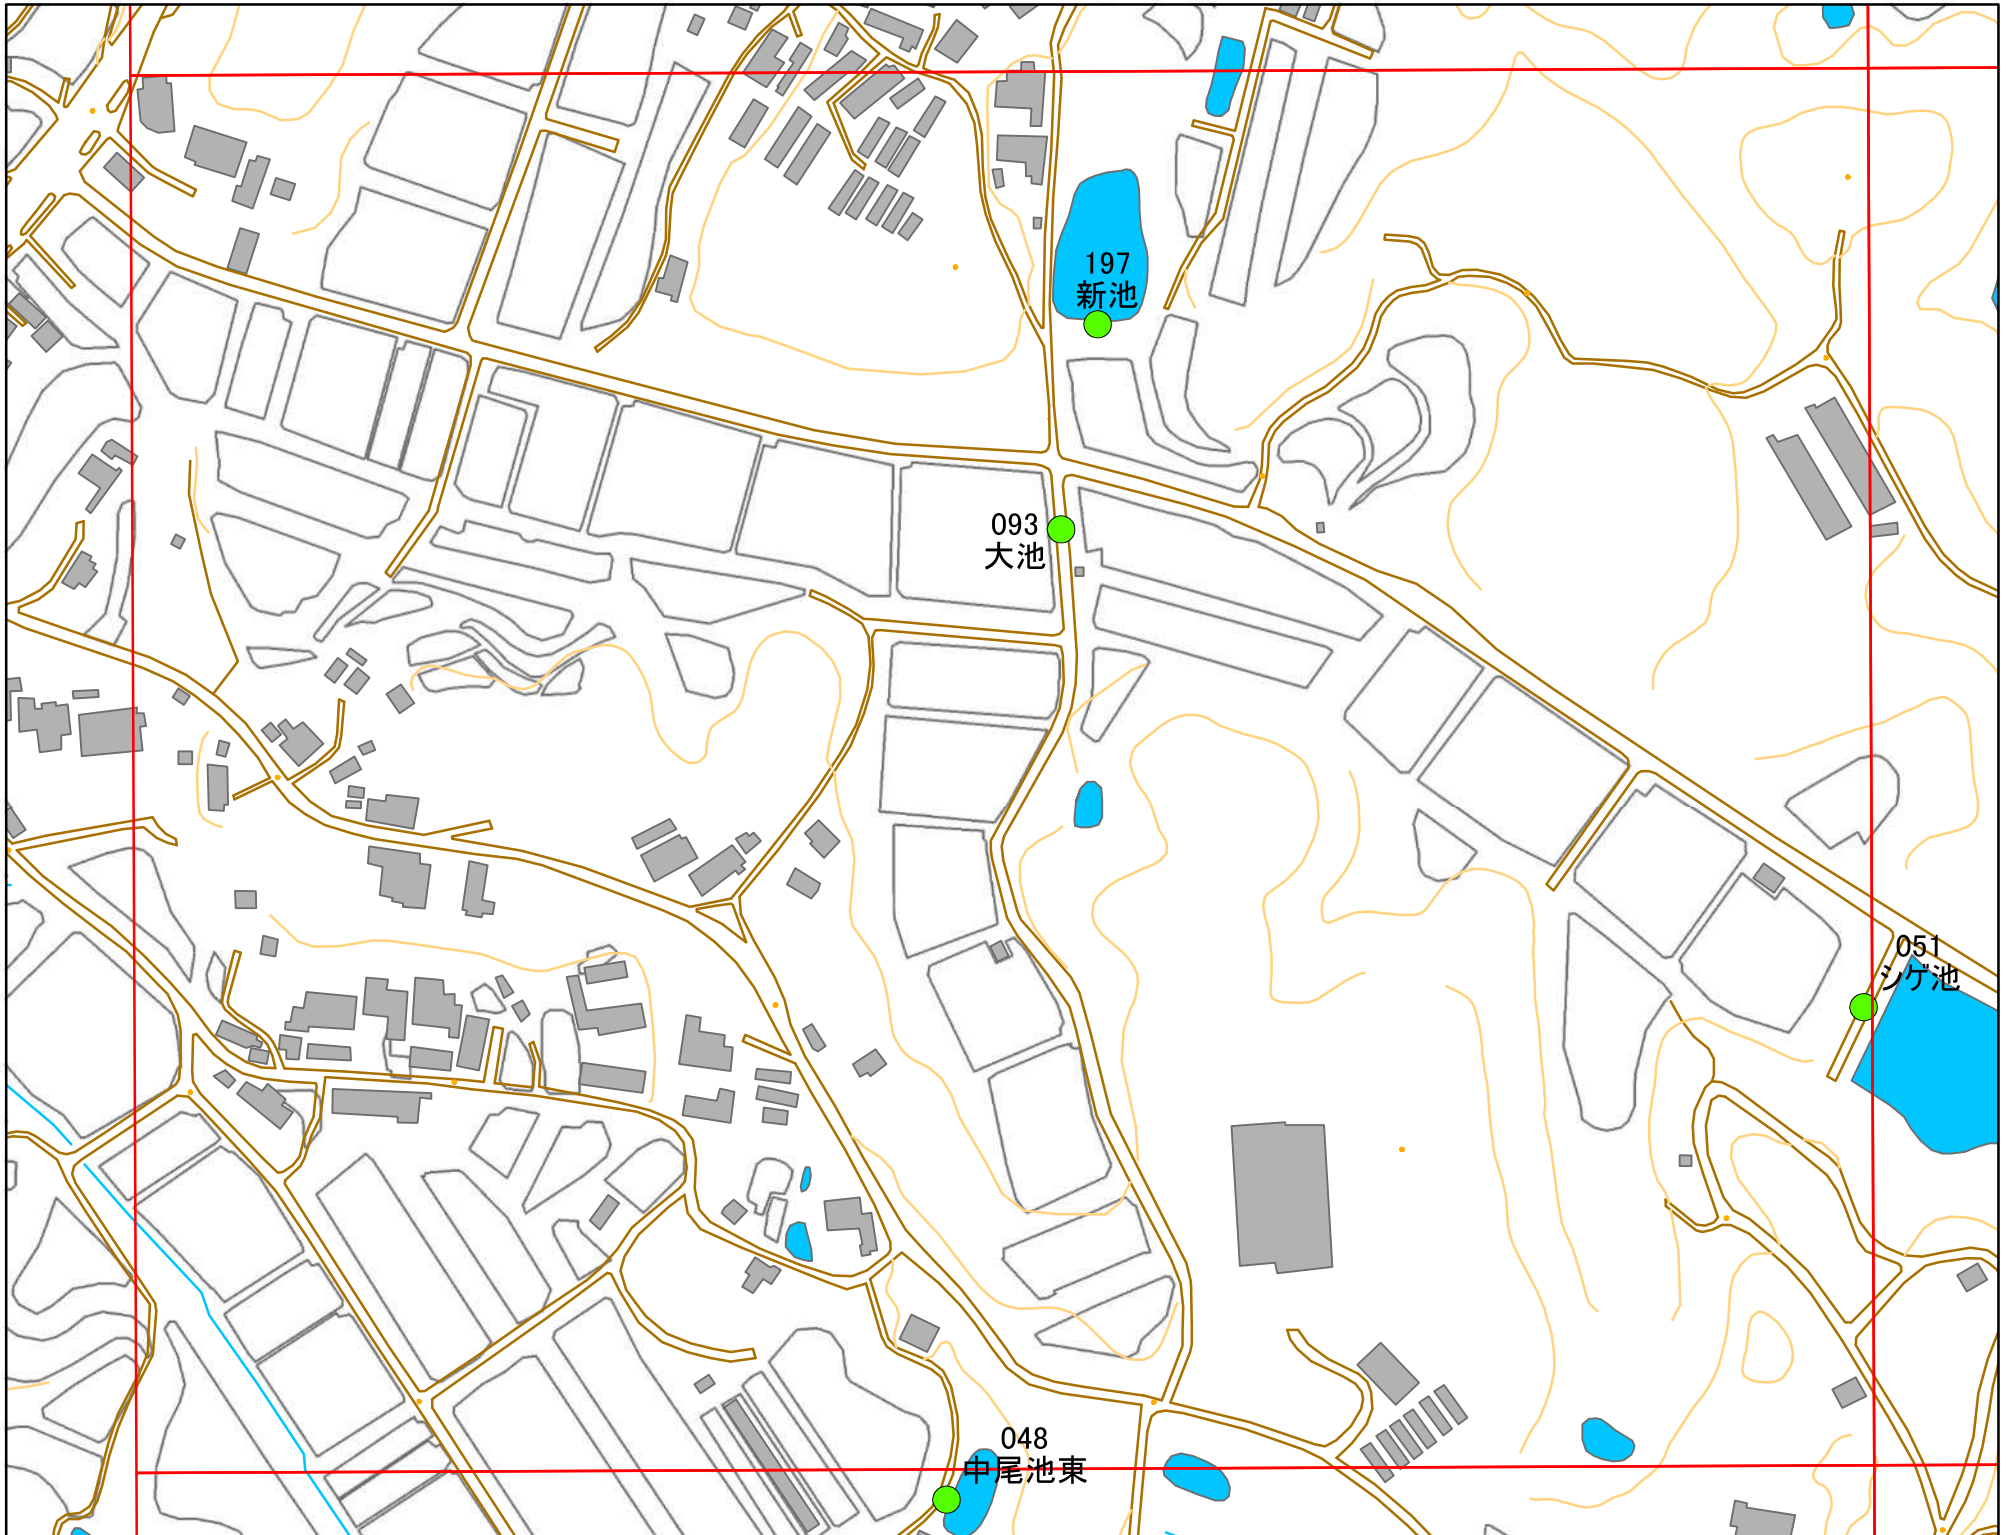

令和元年度 洲本市 防災重点ため池マップ

* マップにため池名称が表示されているものが
防災重点ため池、それ以外は、その他のため池

メッシュ番号：228

地図内ため池諸元一覧表

1:2,500

番号	管理番号	ため池名	所在地	貯水量m3
051	68510422	シゲ池	洲本市五色町都志角川	15600
093	68510431	大池	洲本市五色町都志角川	4000
197	68510429	新池	洲本市五色町都志角川	8000