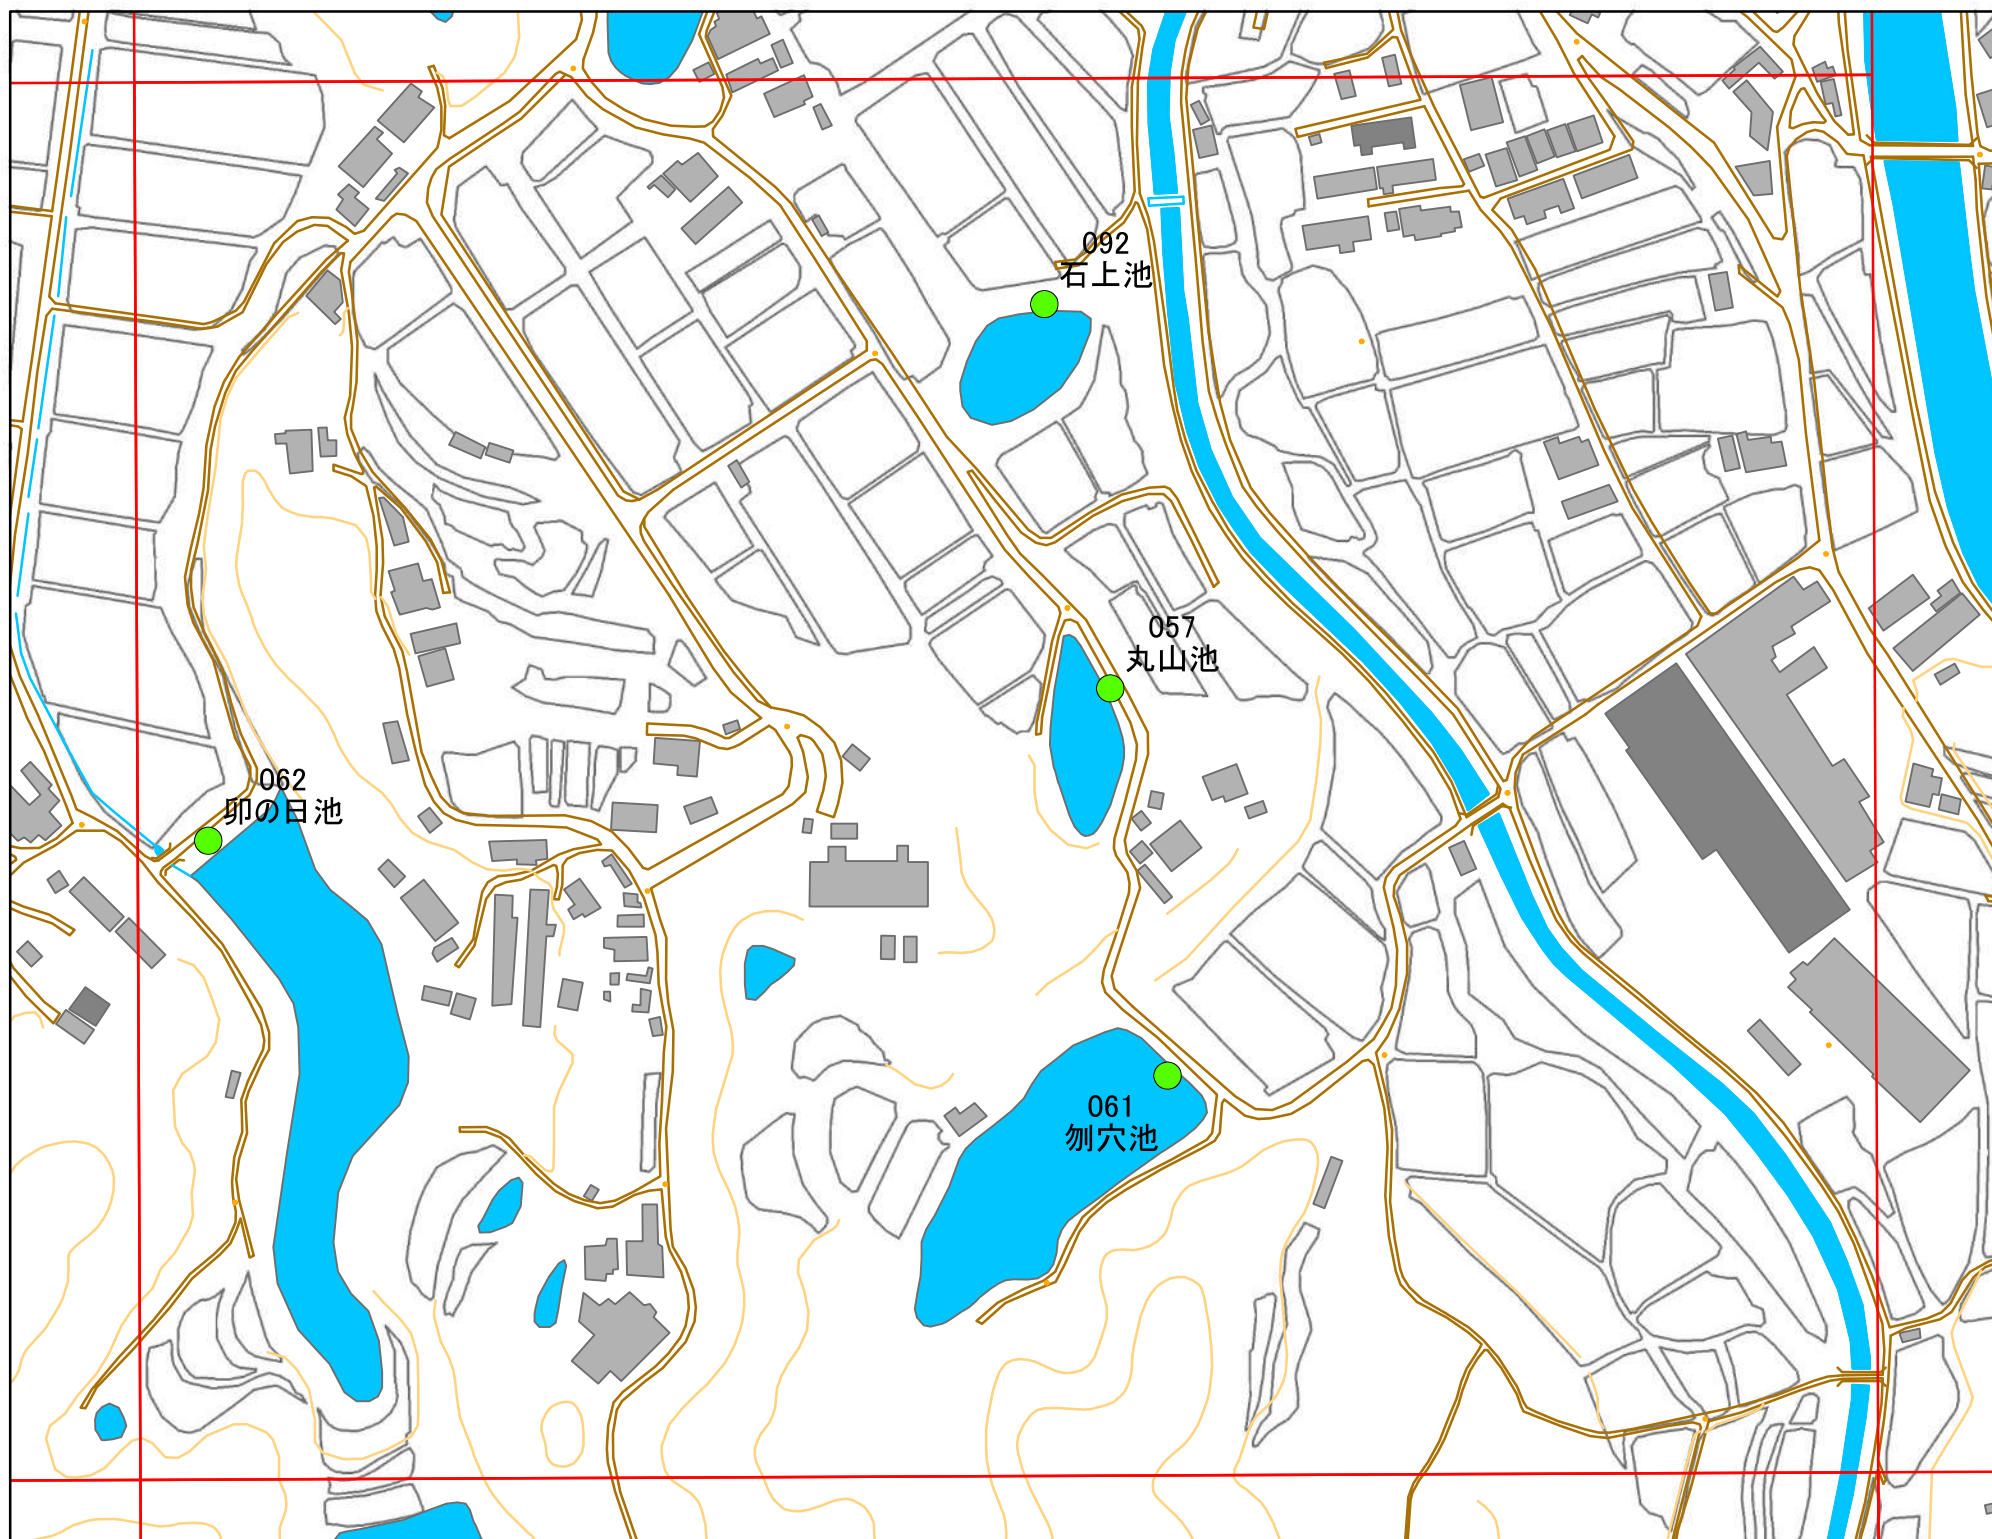

# 令和元年度 洲本市 防災重点ため池マップ

\* マップにため池名称が表示されているものが  
防災重点ため池、それ以外は、その他のため池

メッシュ番号：231

地図内ため池諸元一覧表

1:2,500

番号	管理番号	ため池名	所在地	貯水量m3
057	68510126	丸山池	洲本市五色町都志万歳	1870
061	68510128	勿穴池	洲本市五色町都志万歳	12000
062	68510124	卯の日池	洲本市五色町都志万歳	15000
092	68510127	石上池	洲本市五色町都志万歳	2200

125 62.5 0 125メートル

緊急連絡先 洲本市農地整備課  
TEL 0799-22-3321(代表)