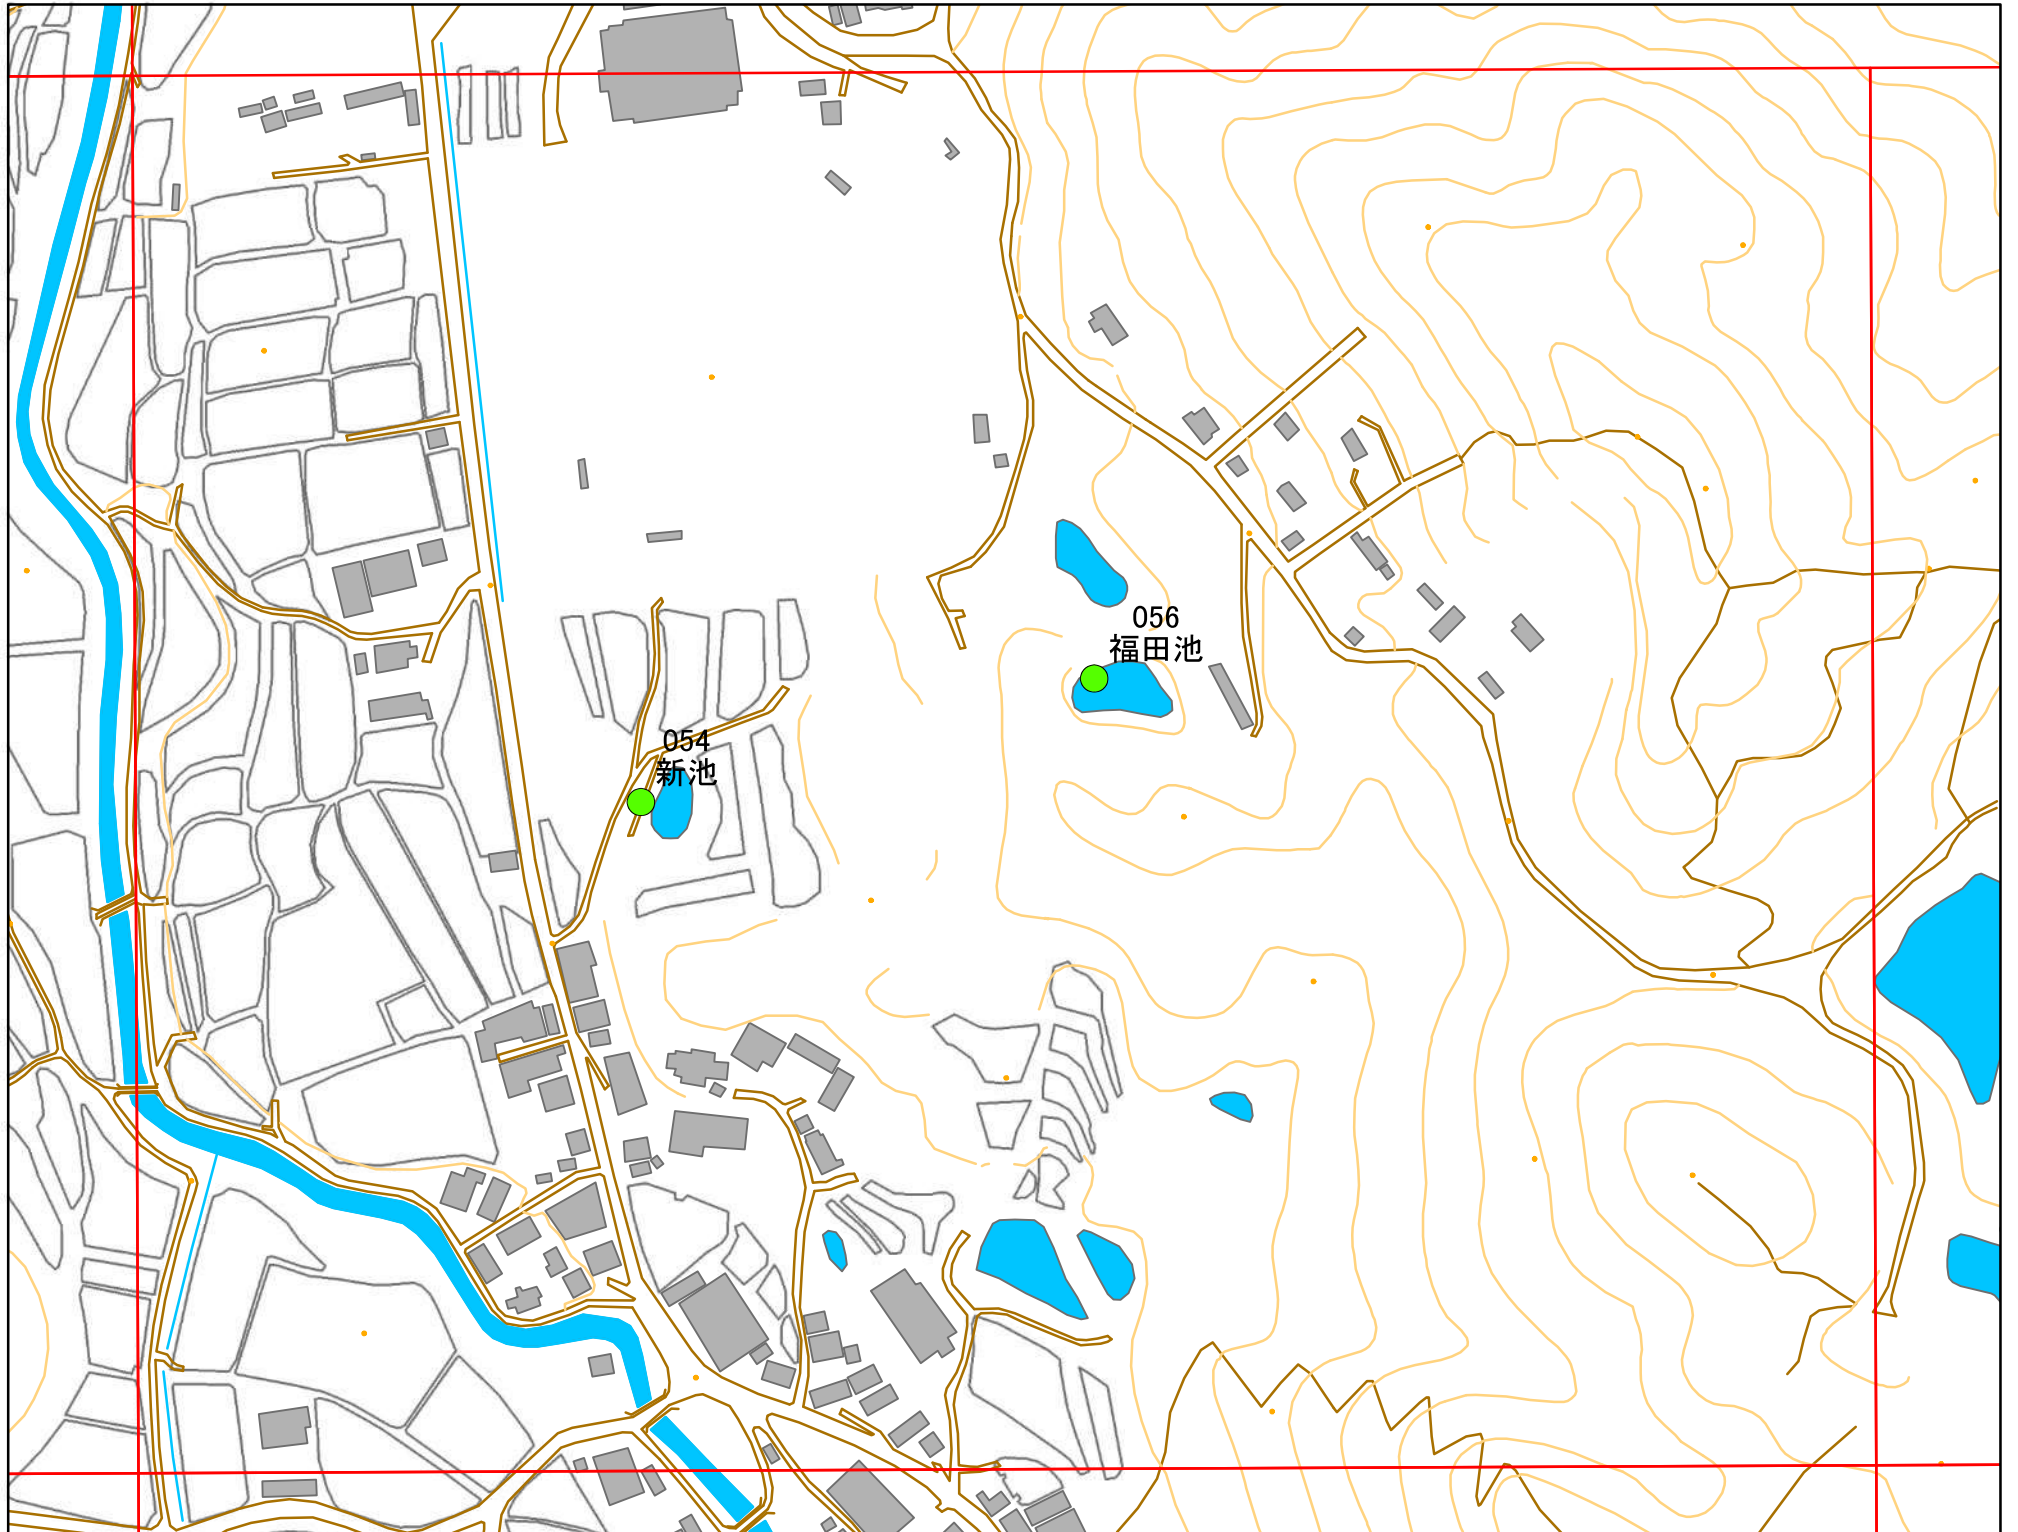

令和元年度 洲本市 防災重点ため池マップ

* マップにため池名称が表示されているものが
防災重点ため池、それ以外は、その他のため池

メッシュ番号：232

地図内ため池諸元一覧表

1:2,500

番号	管理番号	ため池名	所在地	貯水量m3
054	68510299	新池	洲本市五色町都志大日	750
056	68510302	福田池	洲本市五色町都志大日	1200

緊急連絡先 洲本市農地整備課
TEL 0799-22-3321(代表)