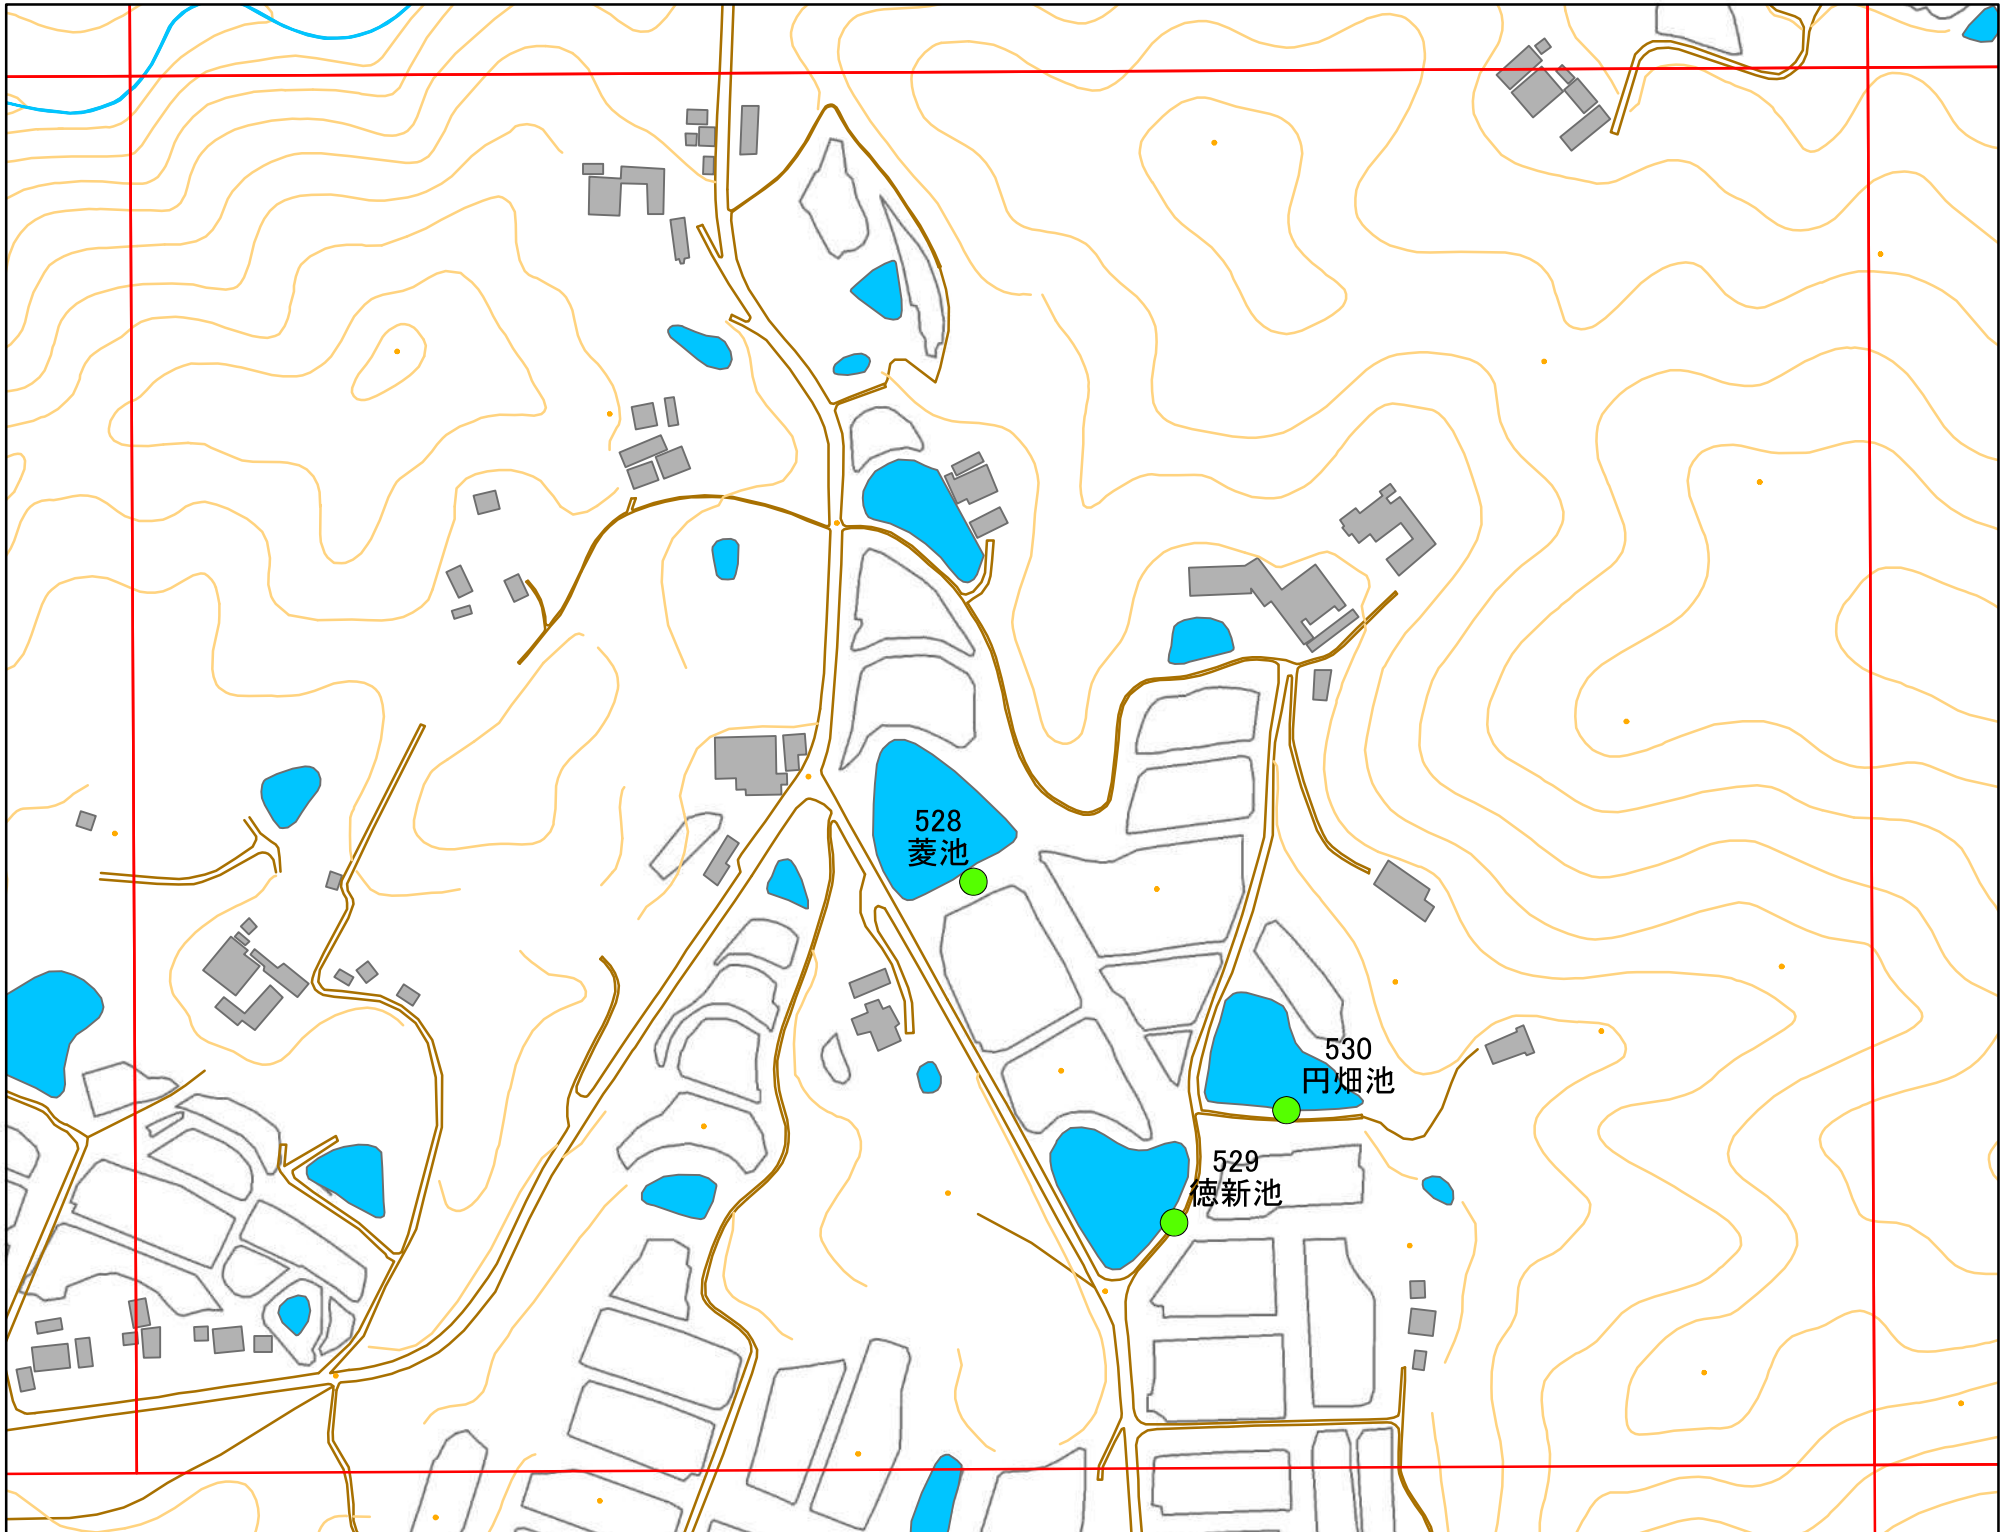

令和元年度 洲本市 防災重点ため池マップ

* マップにため池名称が表示されているものが
防災重点ため池、それ以外は、その他のため池

メッシュ番号：237

地図内ため池諸元一覧表

1:2,500

番号	管理番号	ため池名	所在地	貯水量m3
528	68510284	菱池	洲本市五色町鮎原下	3200
529	68510281	徳新池	洲本市五色町鮎原下	4060
530	68510283	円畑池	洲本市五色町鮎原下	3520