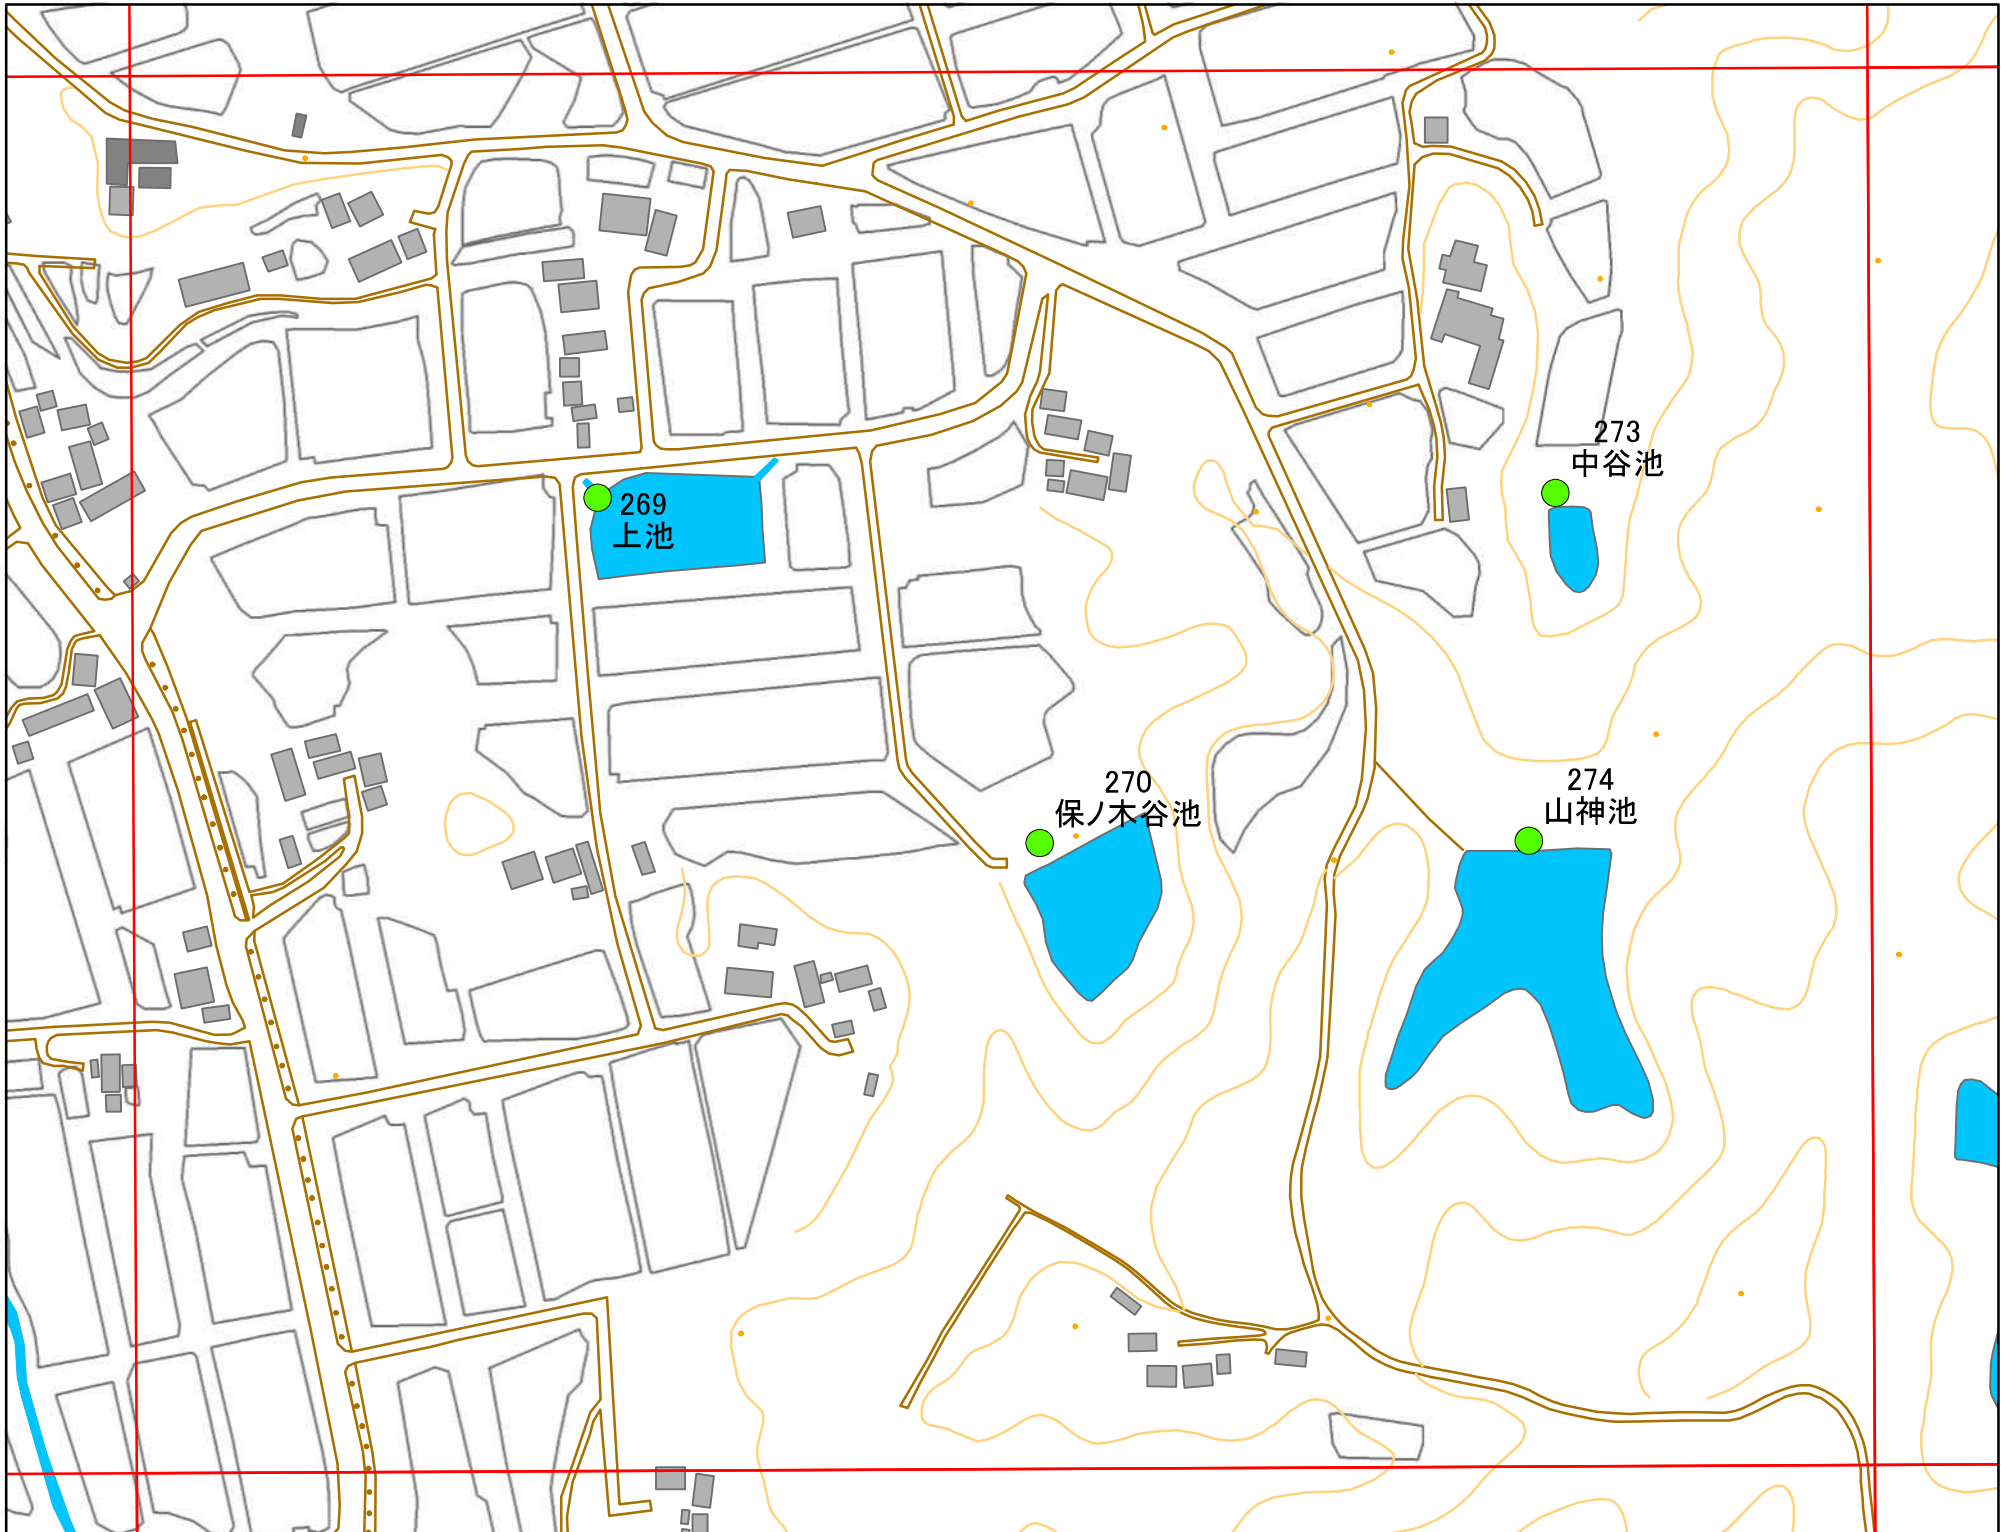

# 令和元年度 洲本市 防災重点ため池マップ

\* マップにため池名称が表示されているものが  
防災重点ため池、それ以外は、その他のため池

メッシュ番号：241

地図内ため池諸元一覧表

1:2,500

番号	管理番号	ため池名	所在地	貯水量m3
269	68510237	上池	洲本市五色町鮎原上	2625
270	68510247	保ノ木谷池	洲本市五色町鮎原上	5513
273	68510240	中谷池	洲本市五色町鮎原上	748
274	68510235	山神池	洲本市五色町鮎原上	14875