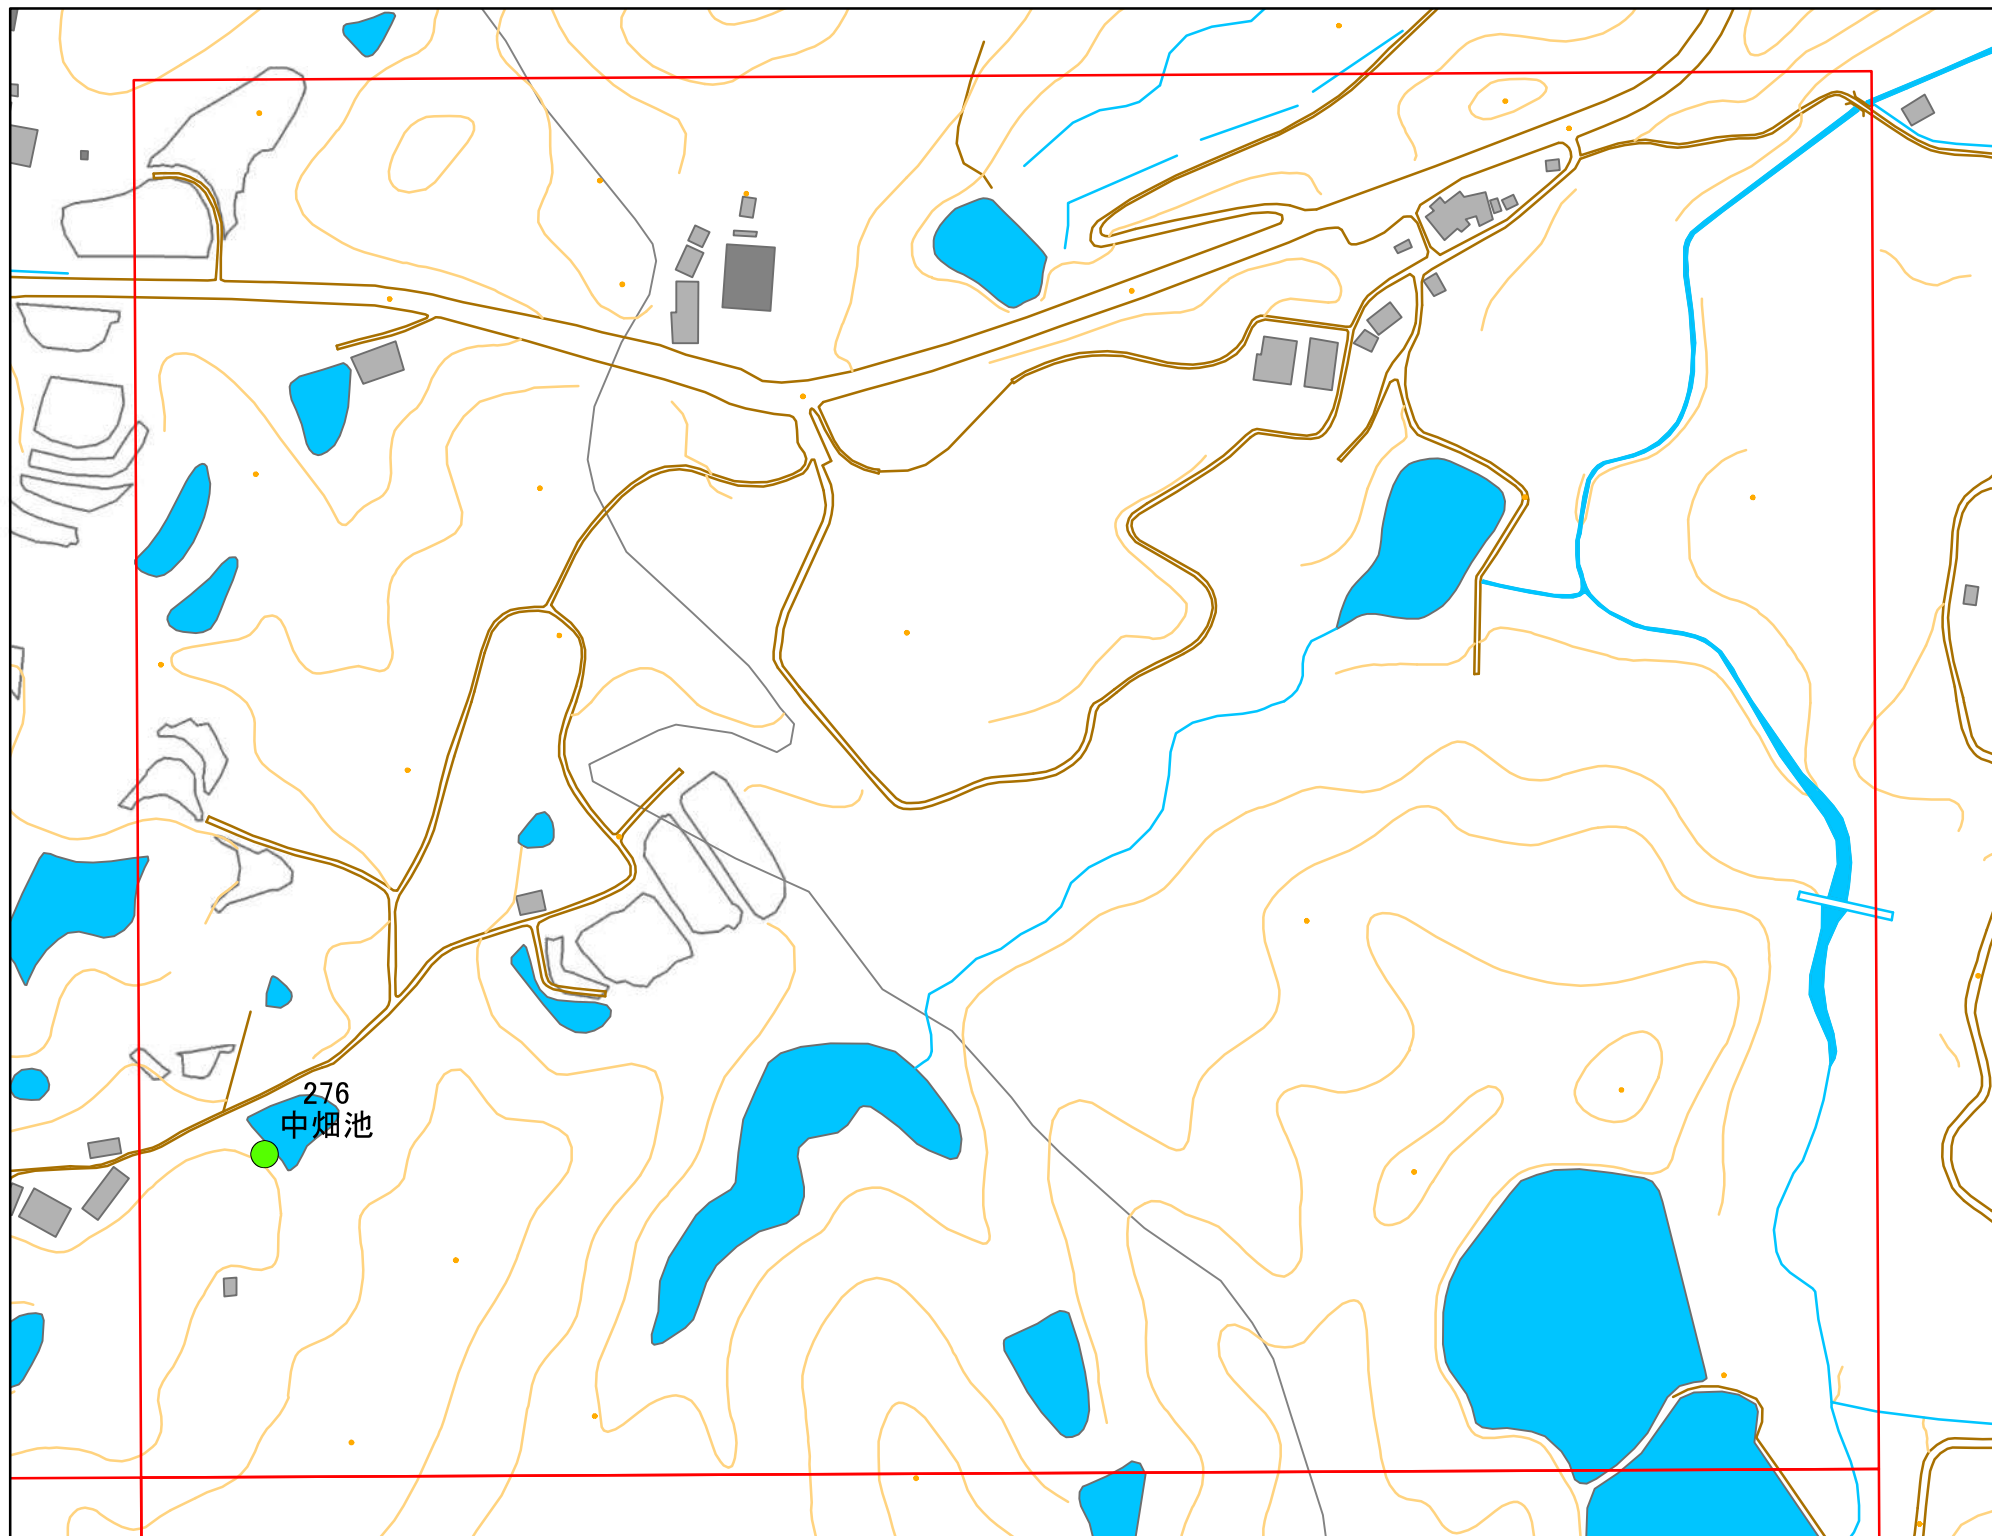

# 令和元年度 洲本市 防災重点ため池マップ

\* マップにため池名称が表示されているものが  
防災重点ため池、それ以外は、その他のため池

メッシュ番号：243

地図内ため池諸元一覧表

1:2,500

番号	管理番号	ため池名	所在地	貯水量m3
276	68510241	中畑池	洲本市五色町鮎原上	1100

緊急連絡先 洲本市農地整備課  
TEL 0799-22-3321(代表)