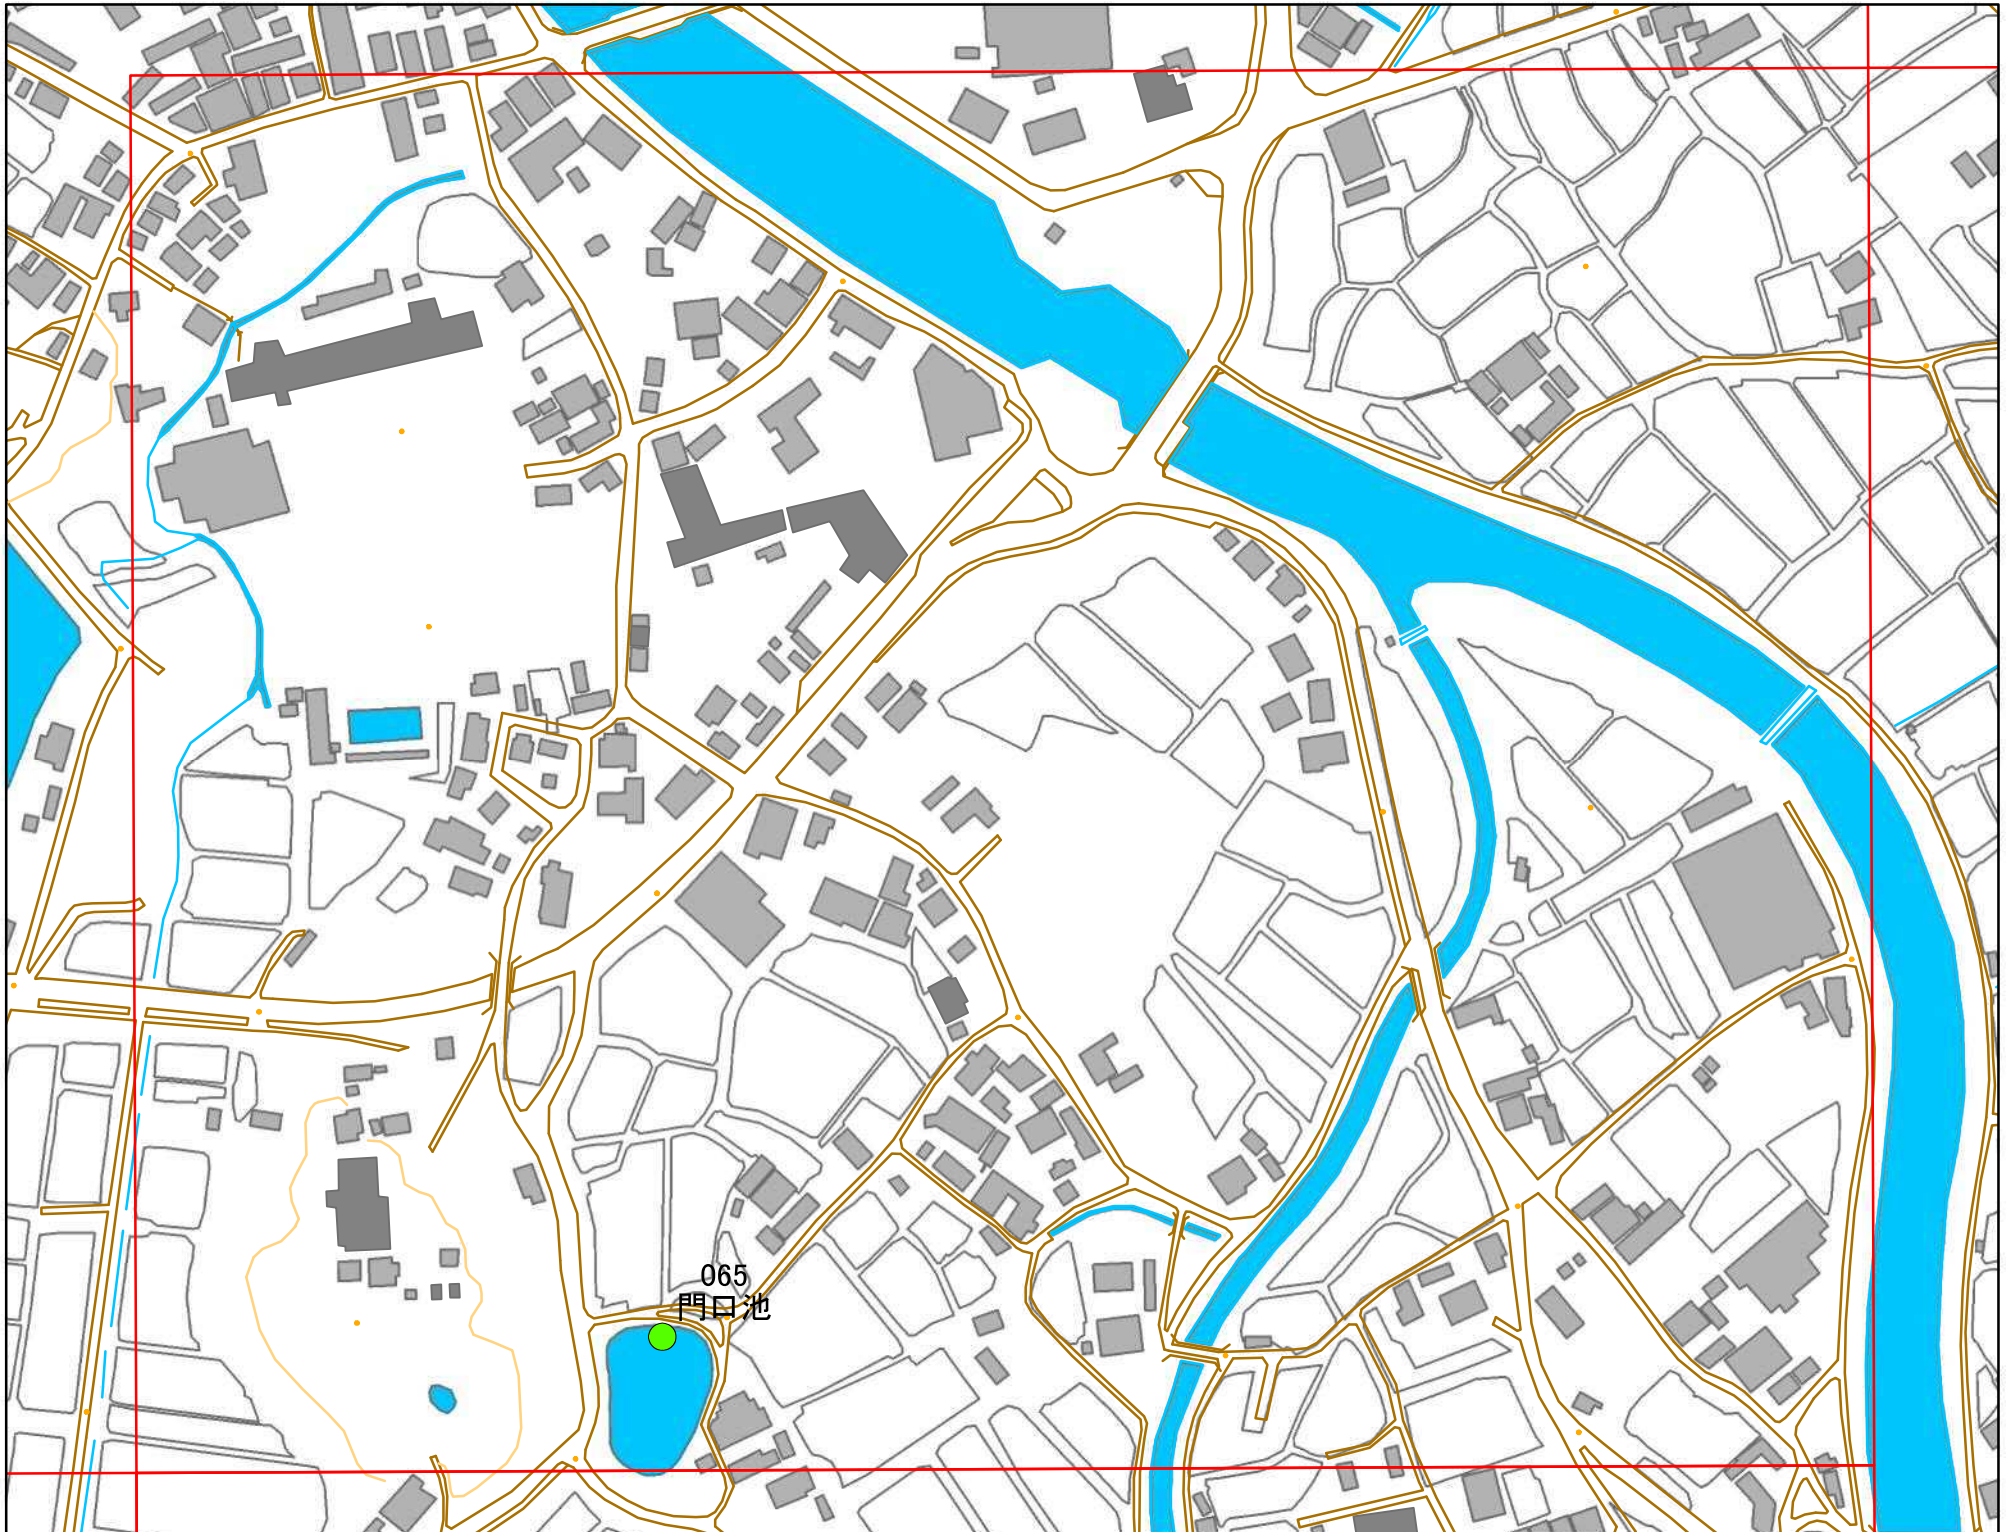

# 令和元年度 洲本市 防災重点ため池マップ

\* マップにため池名称が表示されているものが  
防災重点ため池、それ以外は、その他のため池

メッシュ番号：248

地図内ため池諸元一覧表

1:2,500

番号	管理番号	ため池名	所在地	貯水量m3
065	68510129	門口池	洲本市五色町都志万歳	2800

緊急連絡先 洲本市農地整備課  
TEL 0799-22-3321(代表)