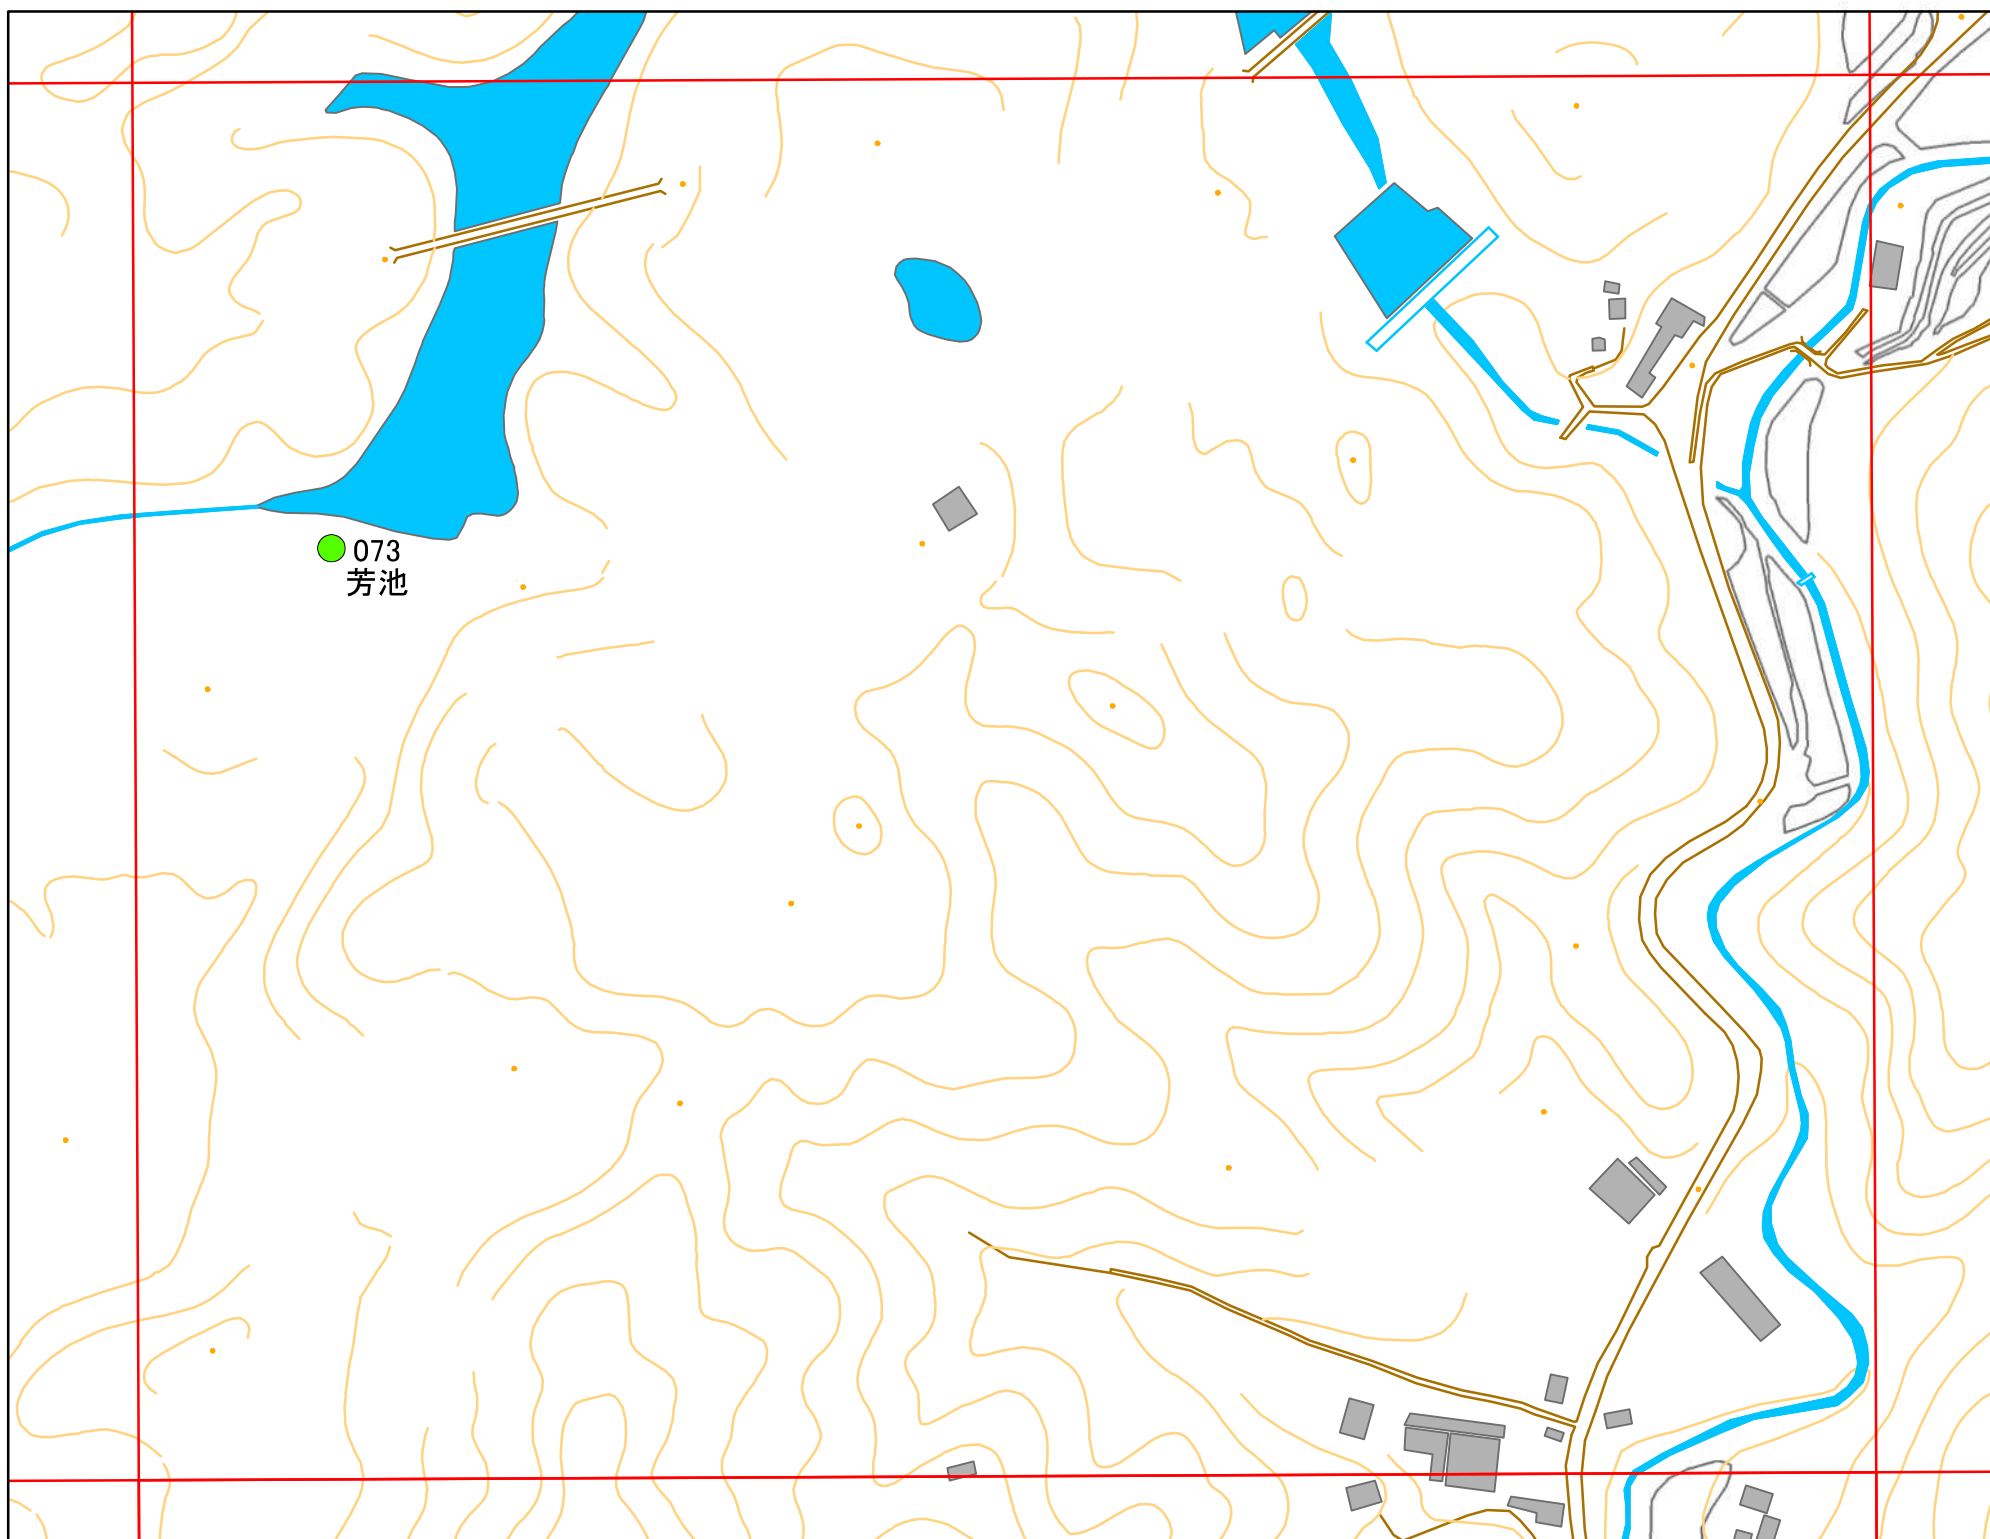

令和元年度 洲本市 防災重点ため池マップ

* マップにため池名称が表示されているものが
防災重点ため池、それ以外は、その他のため池

メッシュ番号：253

地図内ため池諸元一覧表

1:2,500

| 番号 | 管理番号 | ため池名 | 所在地 | 貯水量m3 |
|-----|----------|------|------------|-------|
| 073 | 68510123 | 芳池 | 洲本市五色町都志大宮 | 16000 |