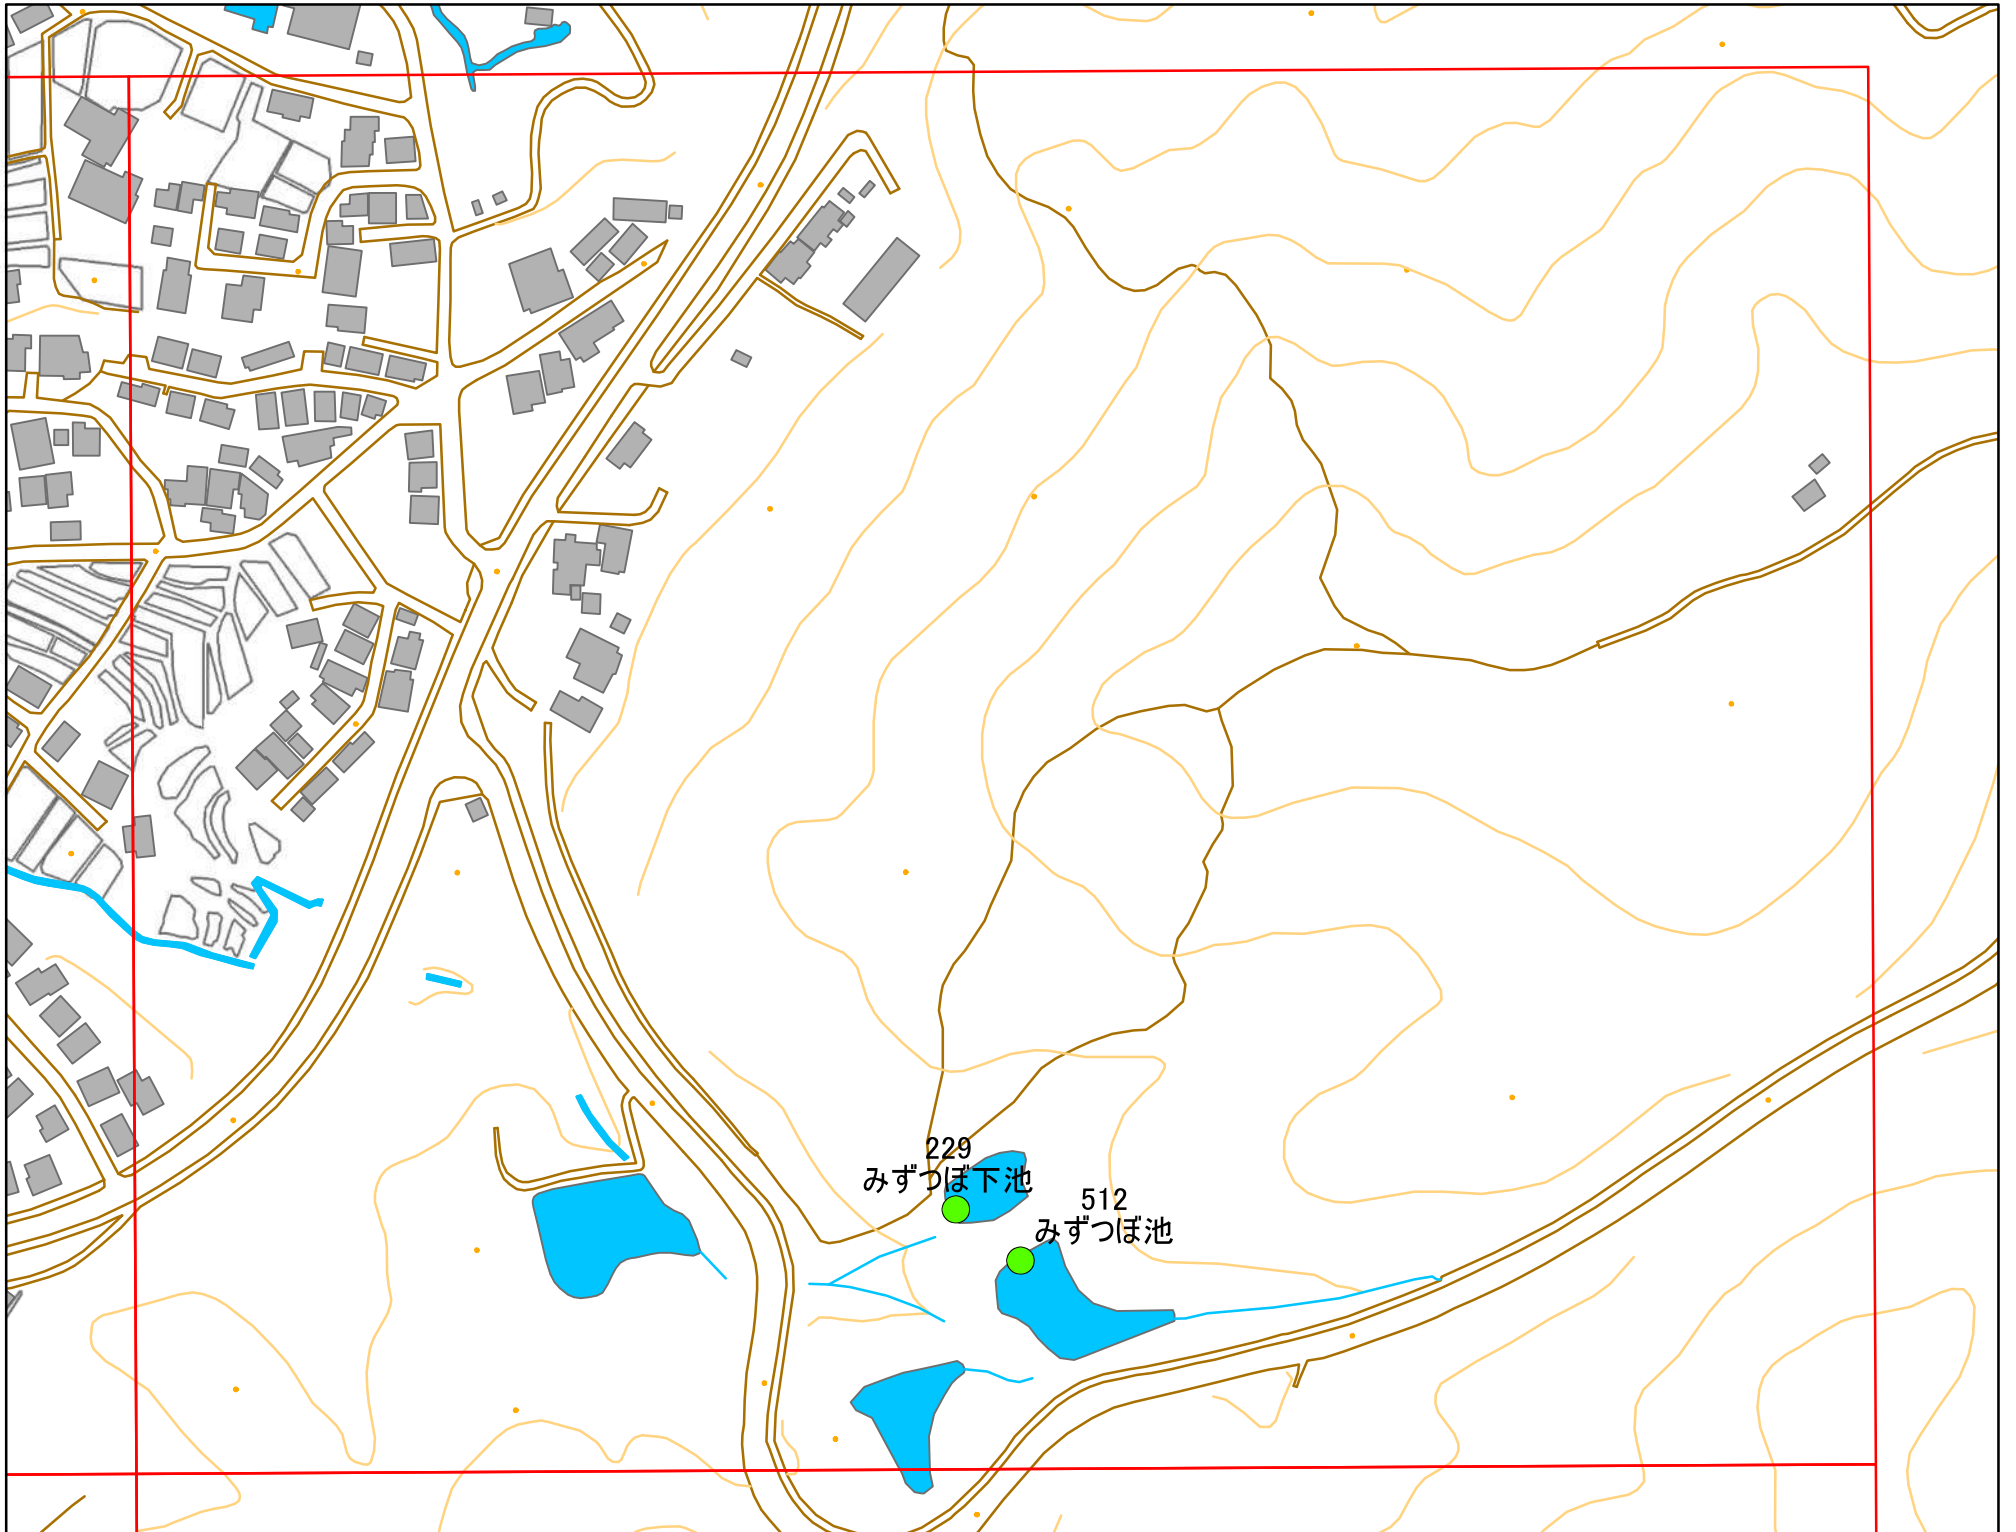

# 令和元年度 洲本市 防災重点ため池マップ

\* マップにため池名称が表示されているものが  
防災重点ため池、それ以外は、その他のため池

メッシュ番号：266

地図内ため池諸元一覧表

1:2,500

番号	管理番号	ため池名	所在地	貯水量m3
229	20570247	みずつぼ下池	洲本市津田	1000
512	20570224	みずつぼ池	洲本市千草	3300

緊急連絡先 洲本市農地整備課  
TEL 0799-22-3321(代表)