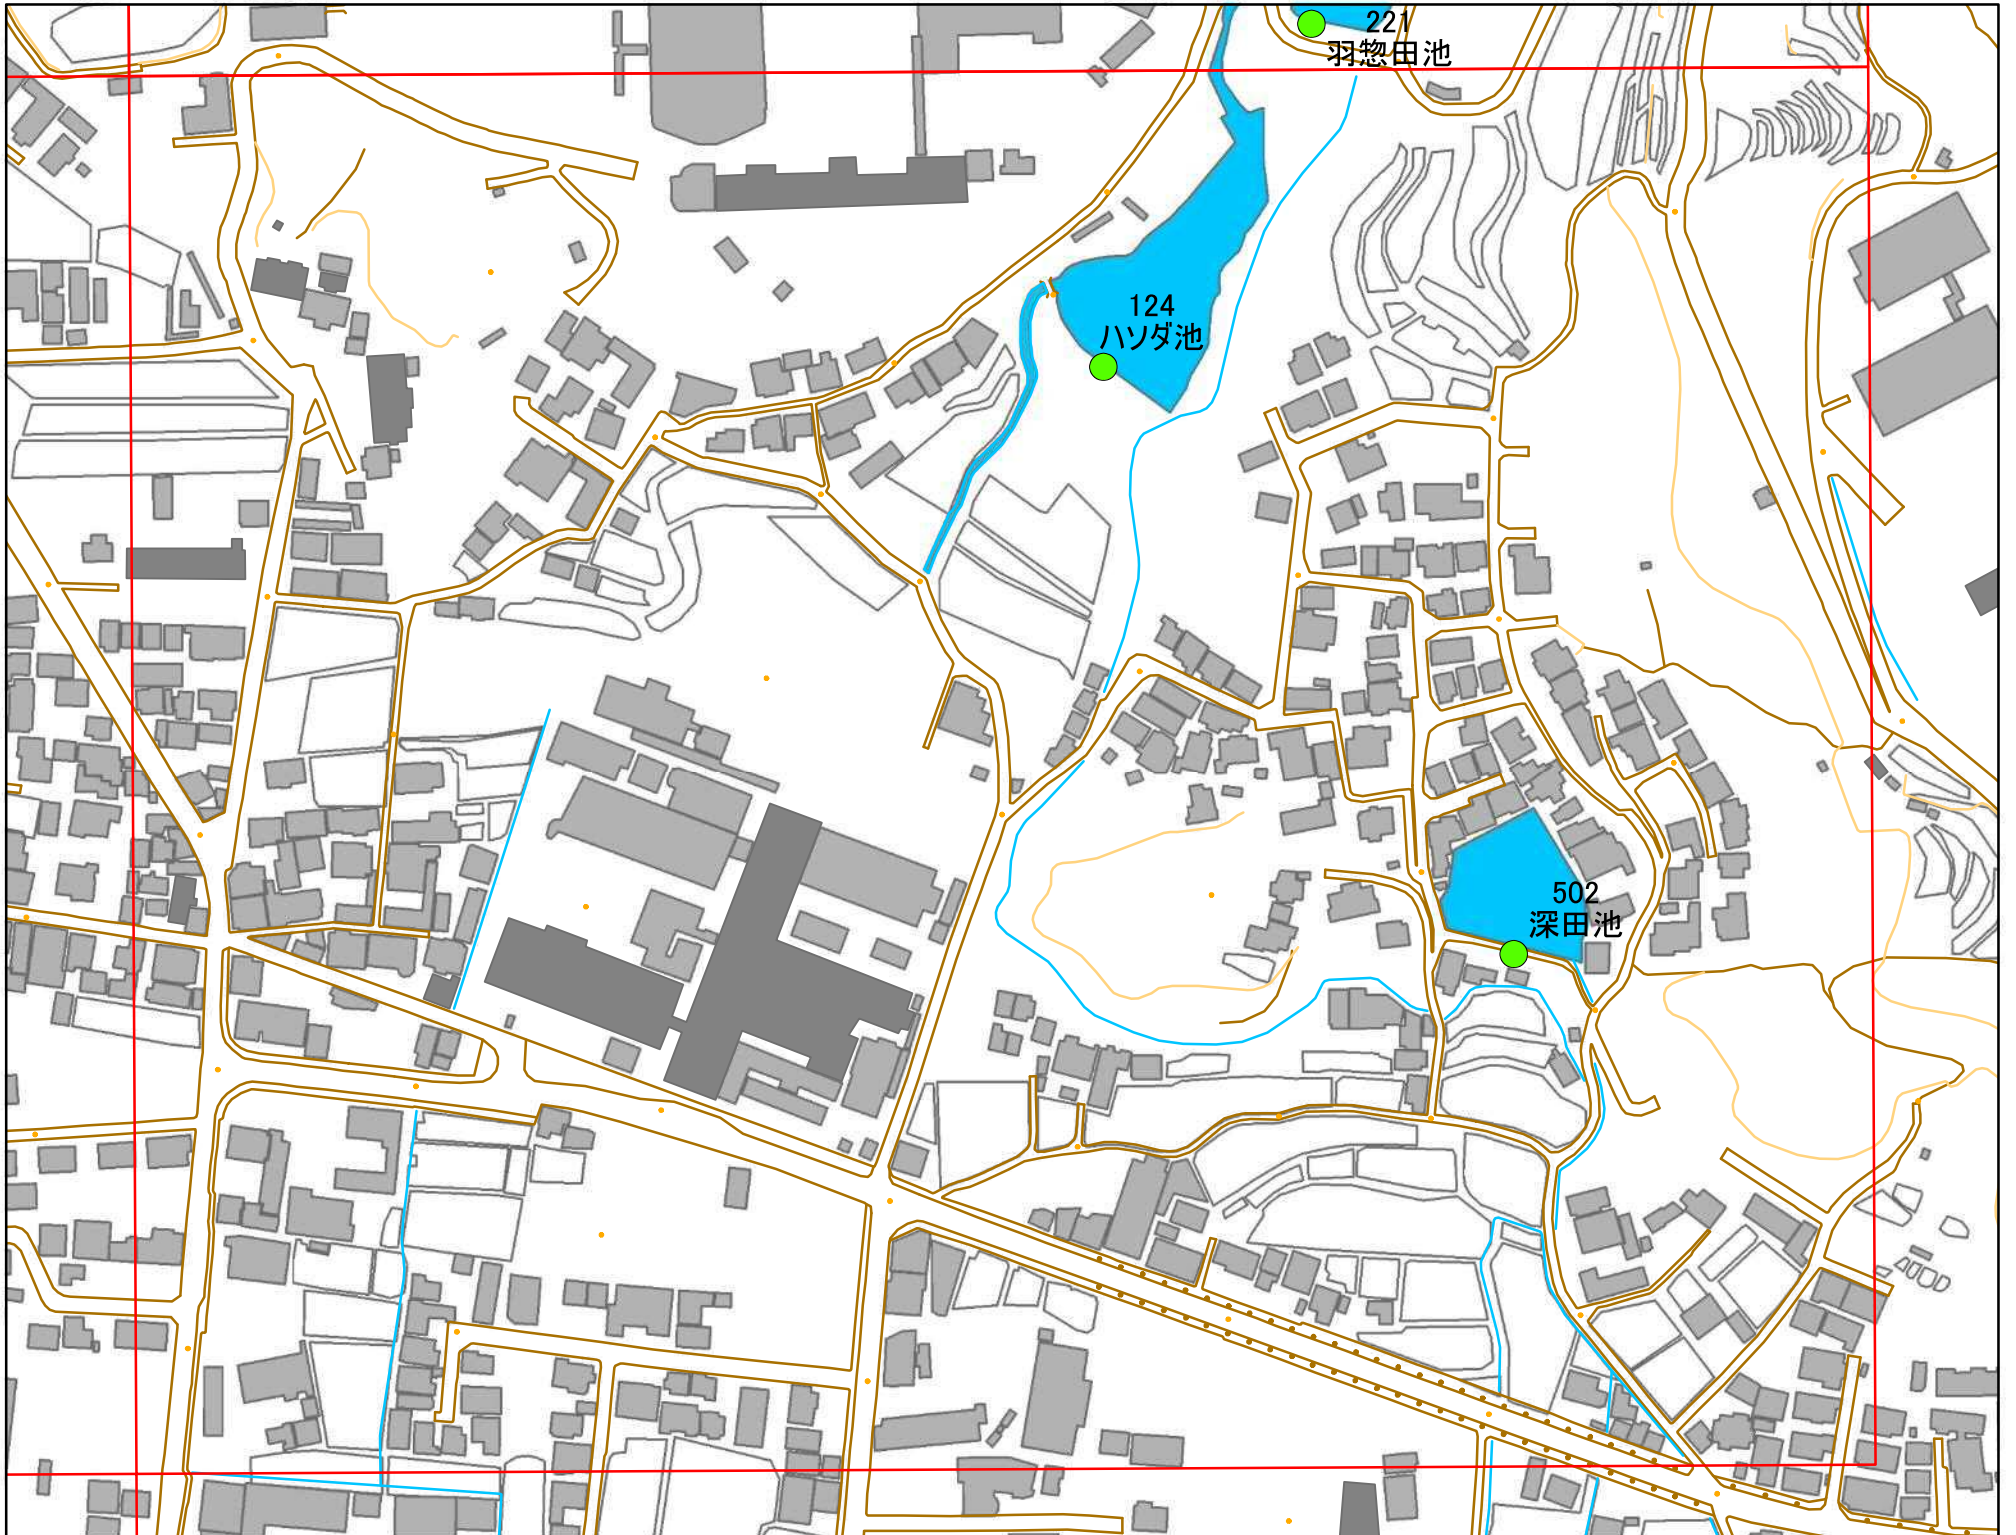

# 令和元年度 洲本市 防災重点ため池マップ

\* マップにため池名称が表示されているものが  
防災重点ため池、それ以外は、その他のため池

メッシュ番号：267

地図内ため池諸元一覧表

1:2,500

番号	管理番号	ため池名	所在地	貯水量m3
124	20570174	ハソダ池	洲本市下加茂	5000
502	20570177	深田池	洲本市宇山	1530

緊急連絡先 洲本市農地整備課  
TEL 0799-22-3321(代表)