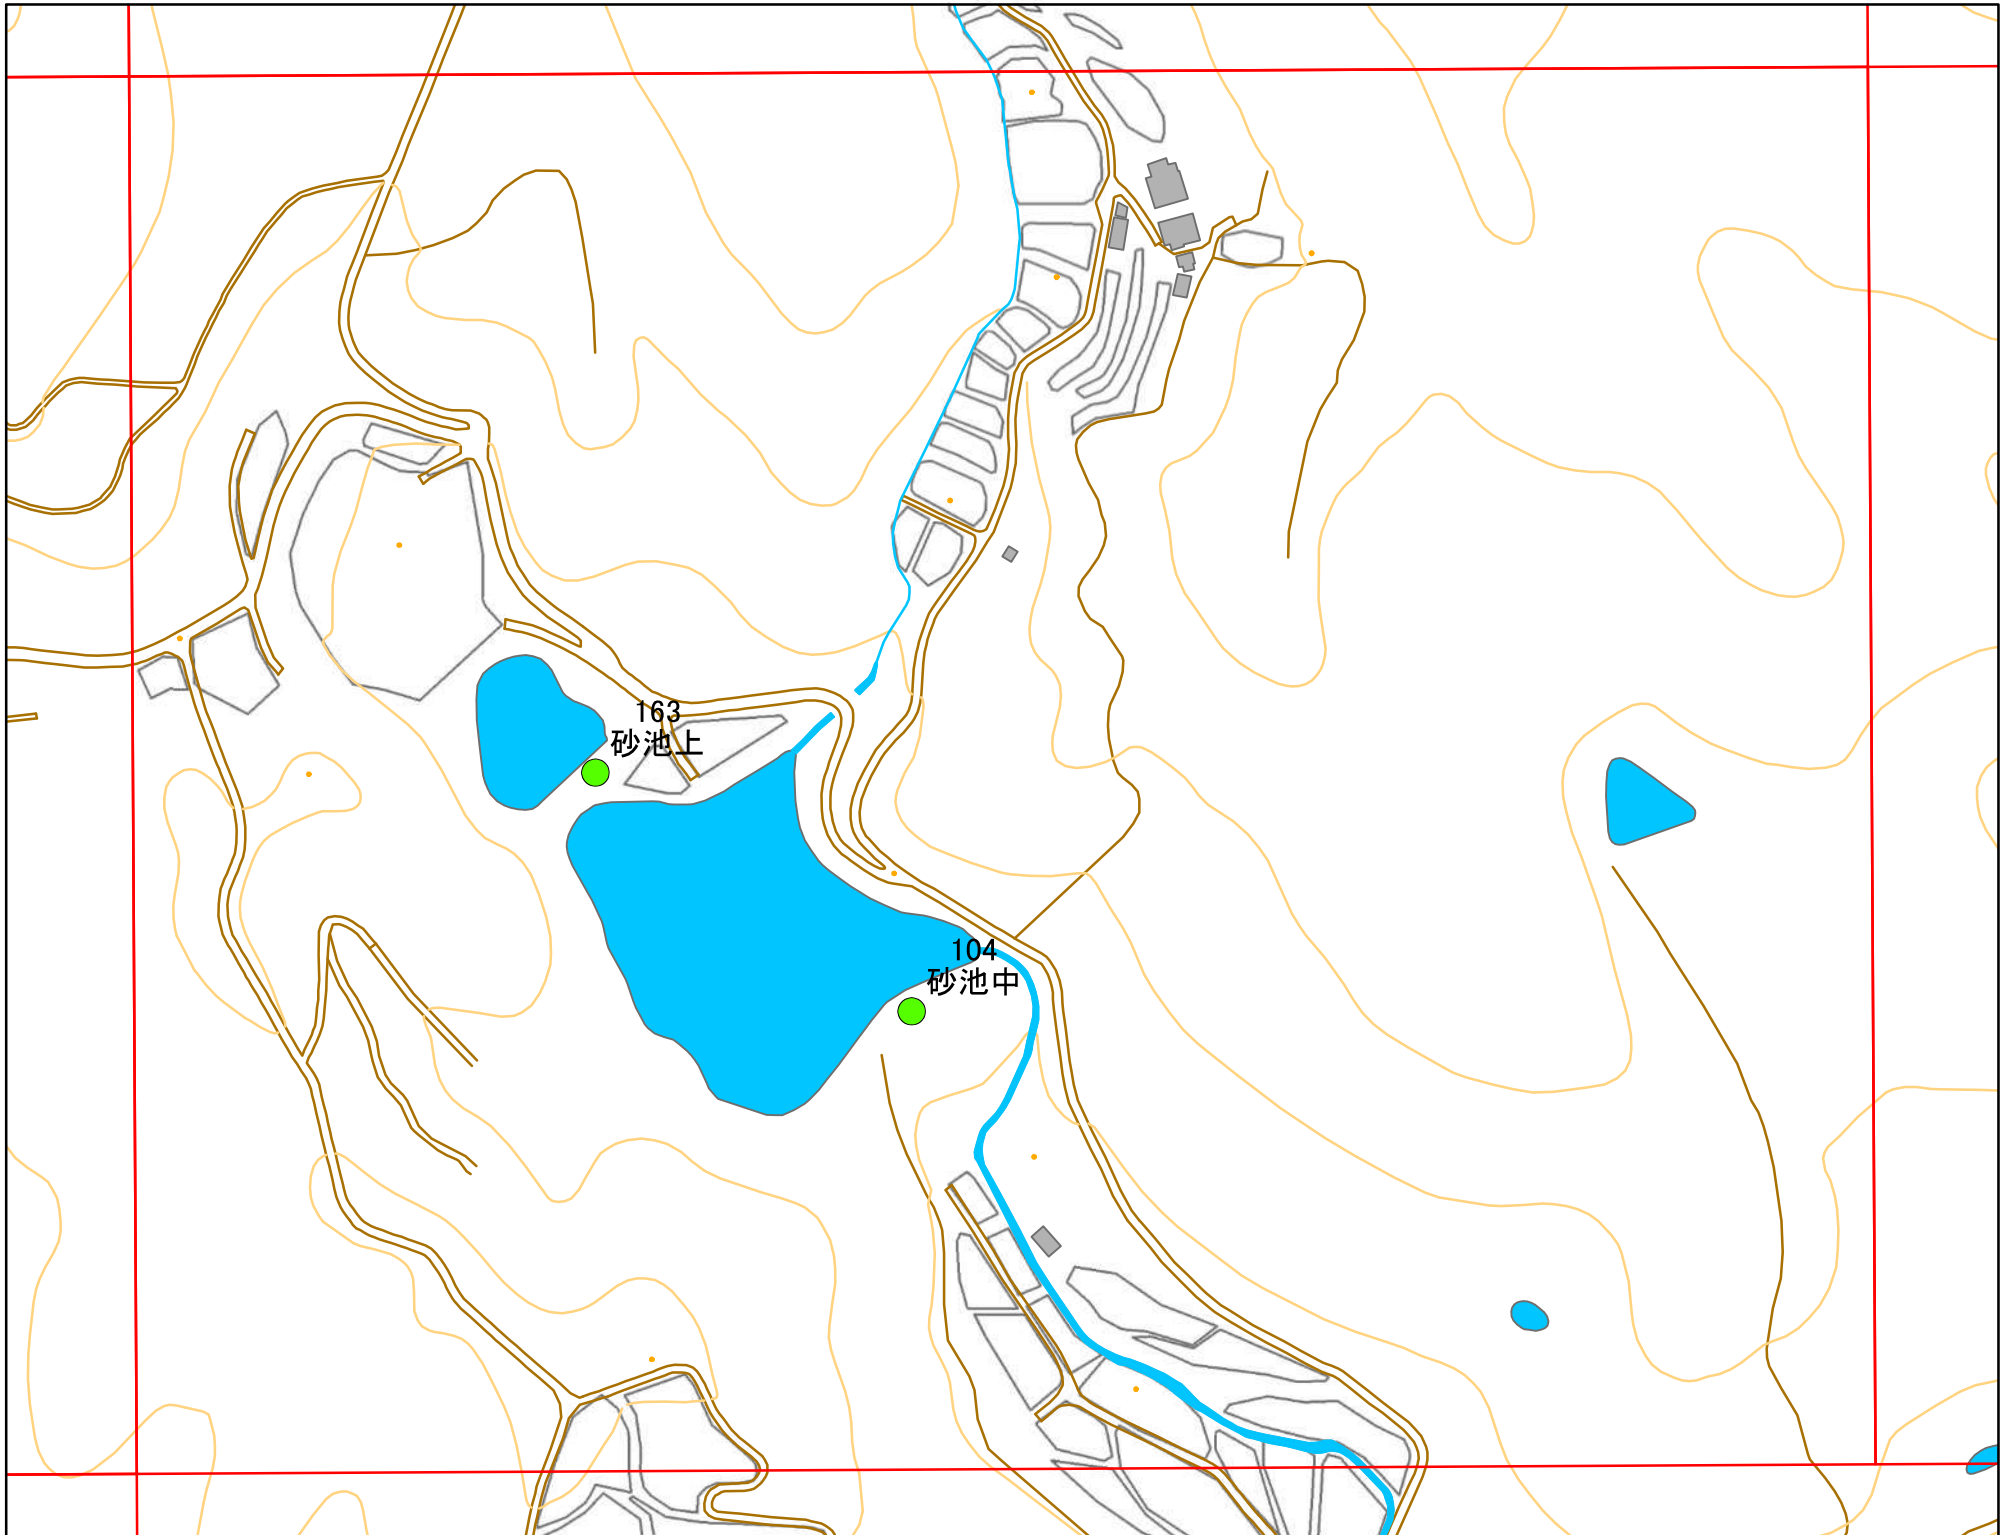

令和元年度 洲本市 防災重点ため池マップ

* マップにため池名称が表示されているものが
防災重点ため池、それ以外は、その他のため池

メッシュ番号：270

地図内ため池諸元一覧表

1:2,500

番号	管理番号	ため池名	所在地	貯水量m3
104	20570169	砂池中	洲本市宇山	21000
163	20570168	砂池上	洲本市宇山	10000

緊急連絡先 洲本市農地整備課
TEL 0799-22-3321(代表)