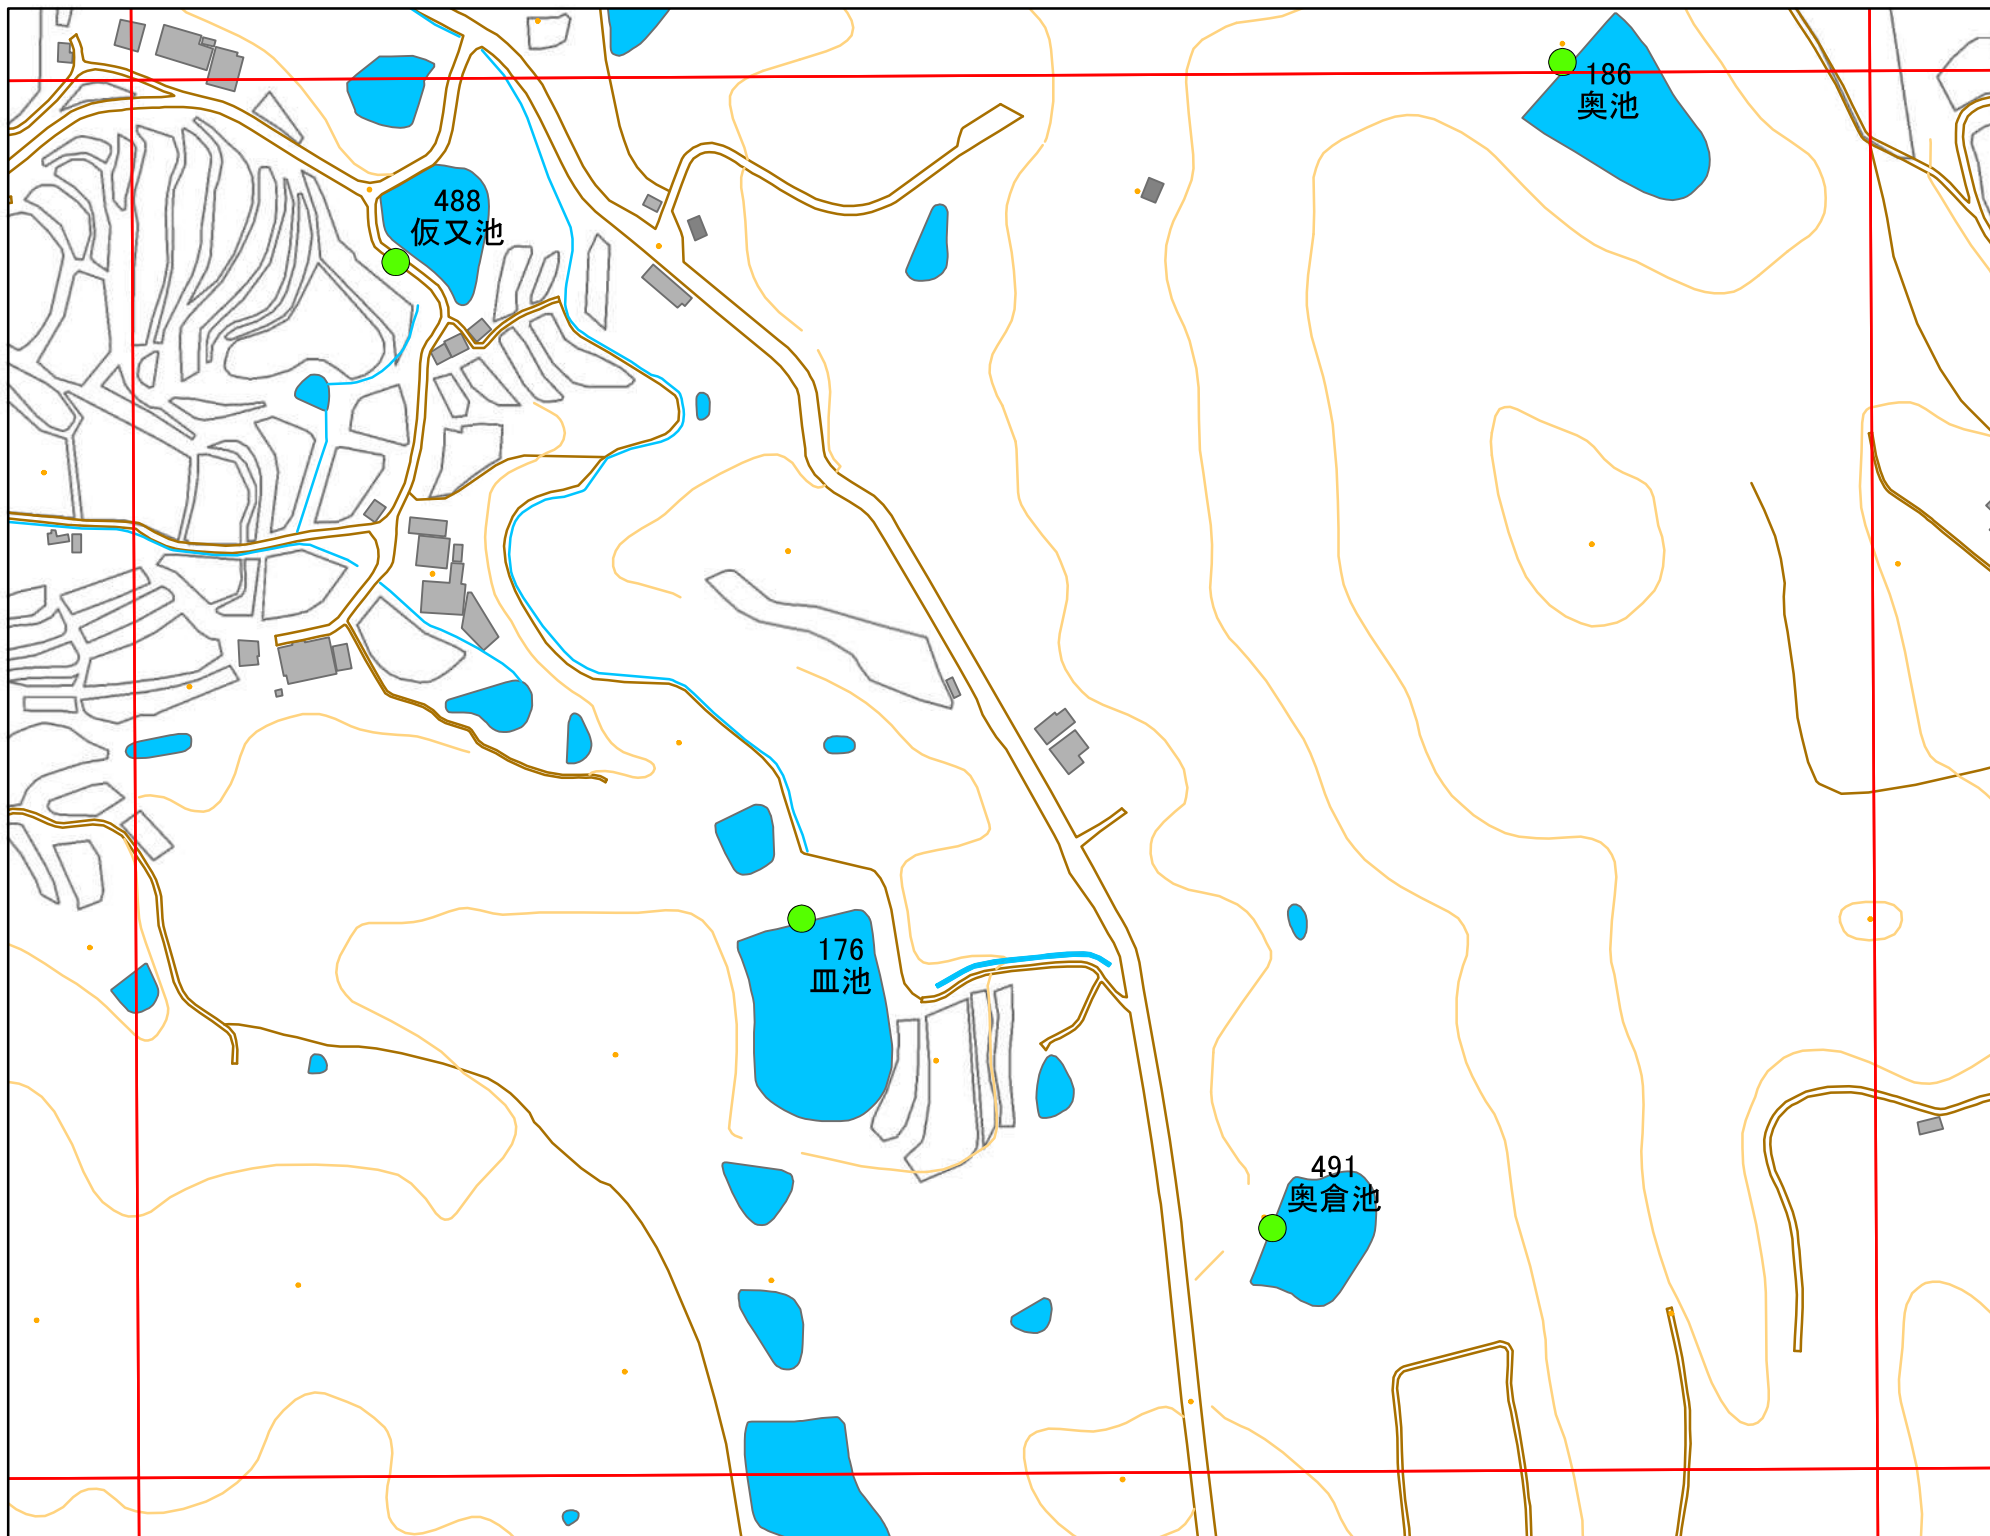

# 令和元年度 洲本市 防災重点ため池マップ

\* マップにため池名称が表示されているものが  
防災重点ため池、それ以外は、その他のため池

メッシュ番号：272

地図内ため池諸元一覧表

1:2,500

番号	管理番号	ため池名	所在地	貯水量m3
176	20570128	皿池	洲本市中川原町三木田	3000
488	20570132	仮又池	洲本市中川原町三木田	1650
491	20570135	奥倉池	洲本市中川原町三木田	3900

緊急連絡先 洲本市農地整備課  
TEL 0799-22-3321(代表)