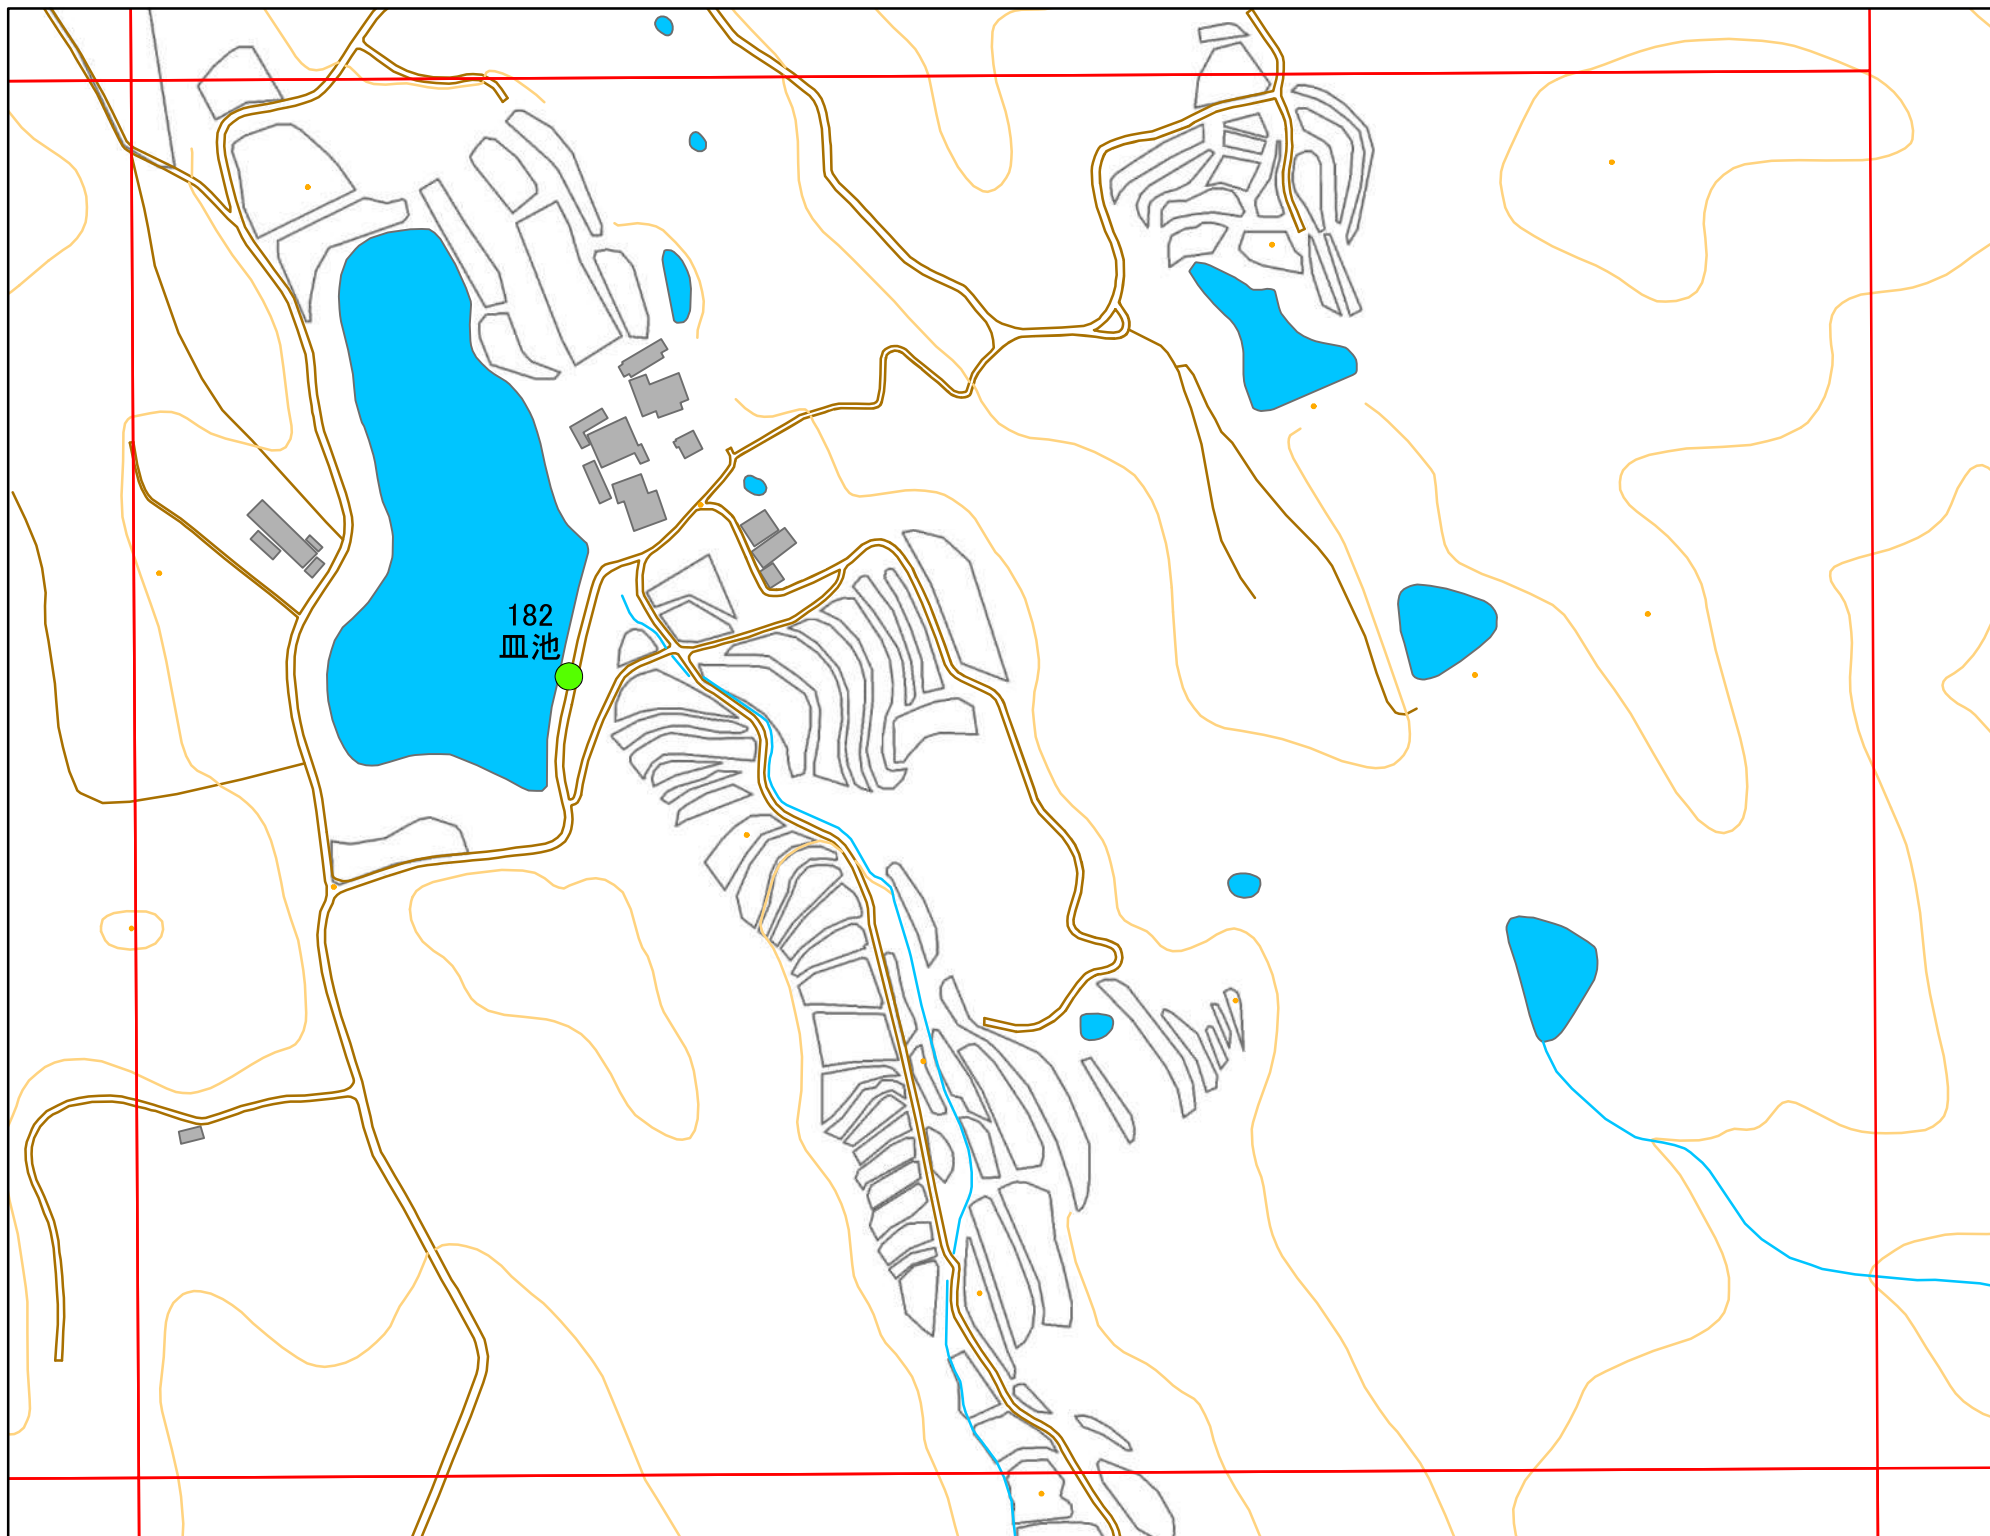

# 令和元年度 洲本市 防災重点ため池マップ

\* マップにため池名称が表示されているものが  
防災重点ため池、それ以外は、その他のため池

メッシュ番号：273

地図内ため池諸元一覧表

1:2,500

番号	管理番号	ため池名	所在地	貯水量m3
182	20570170	皿池	洲本市宇山	36000

緊急連絡先 洲本市農地整備課  
TEL 0799-22-3321(代表)