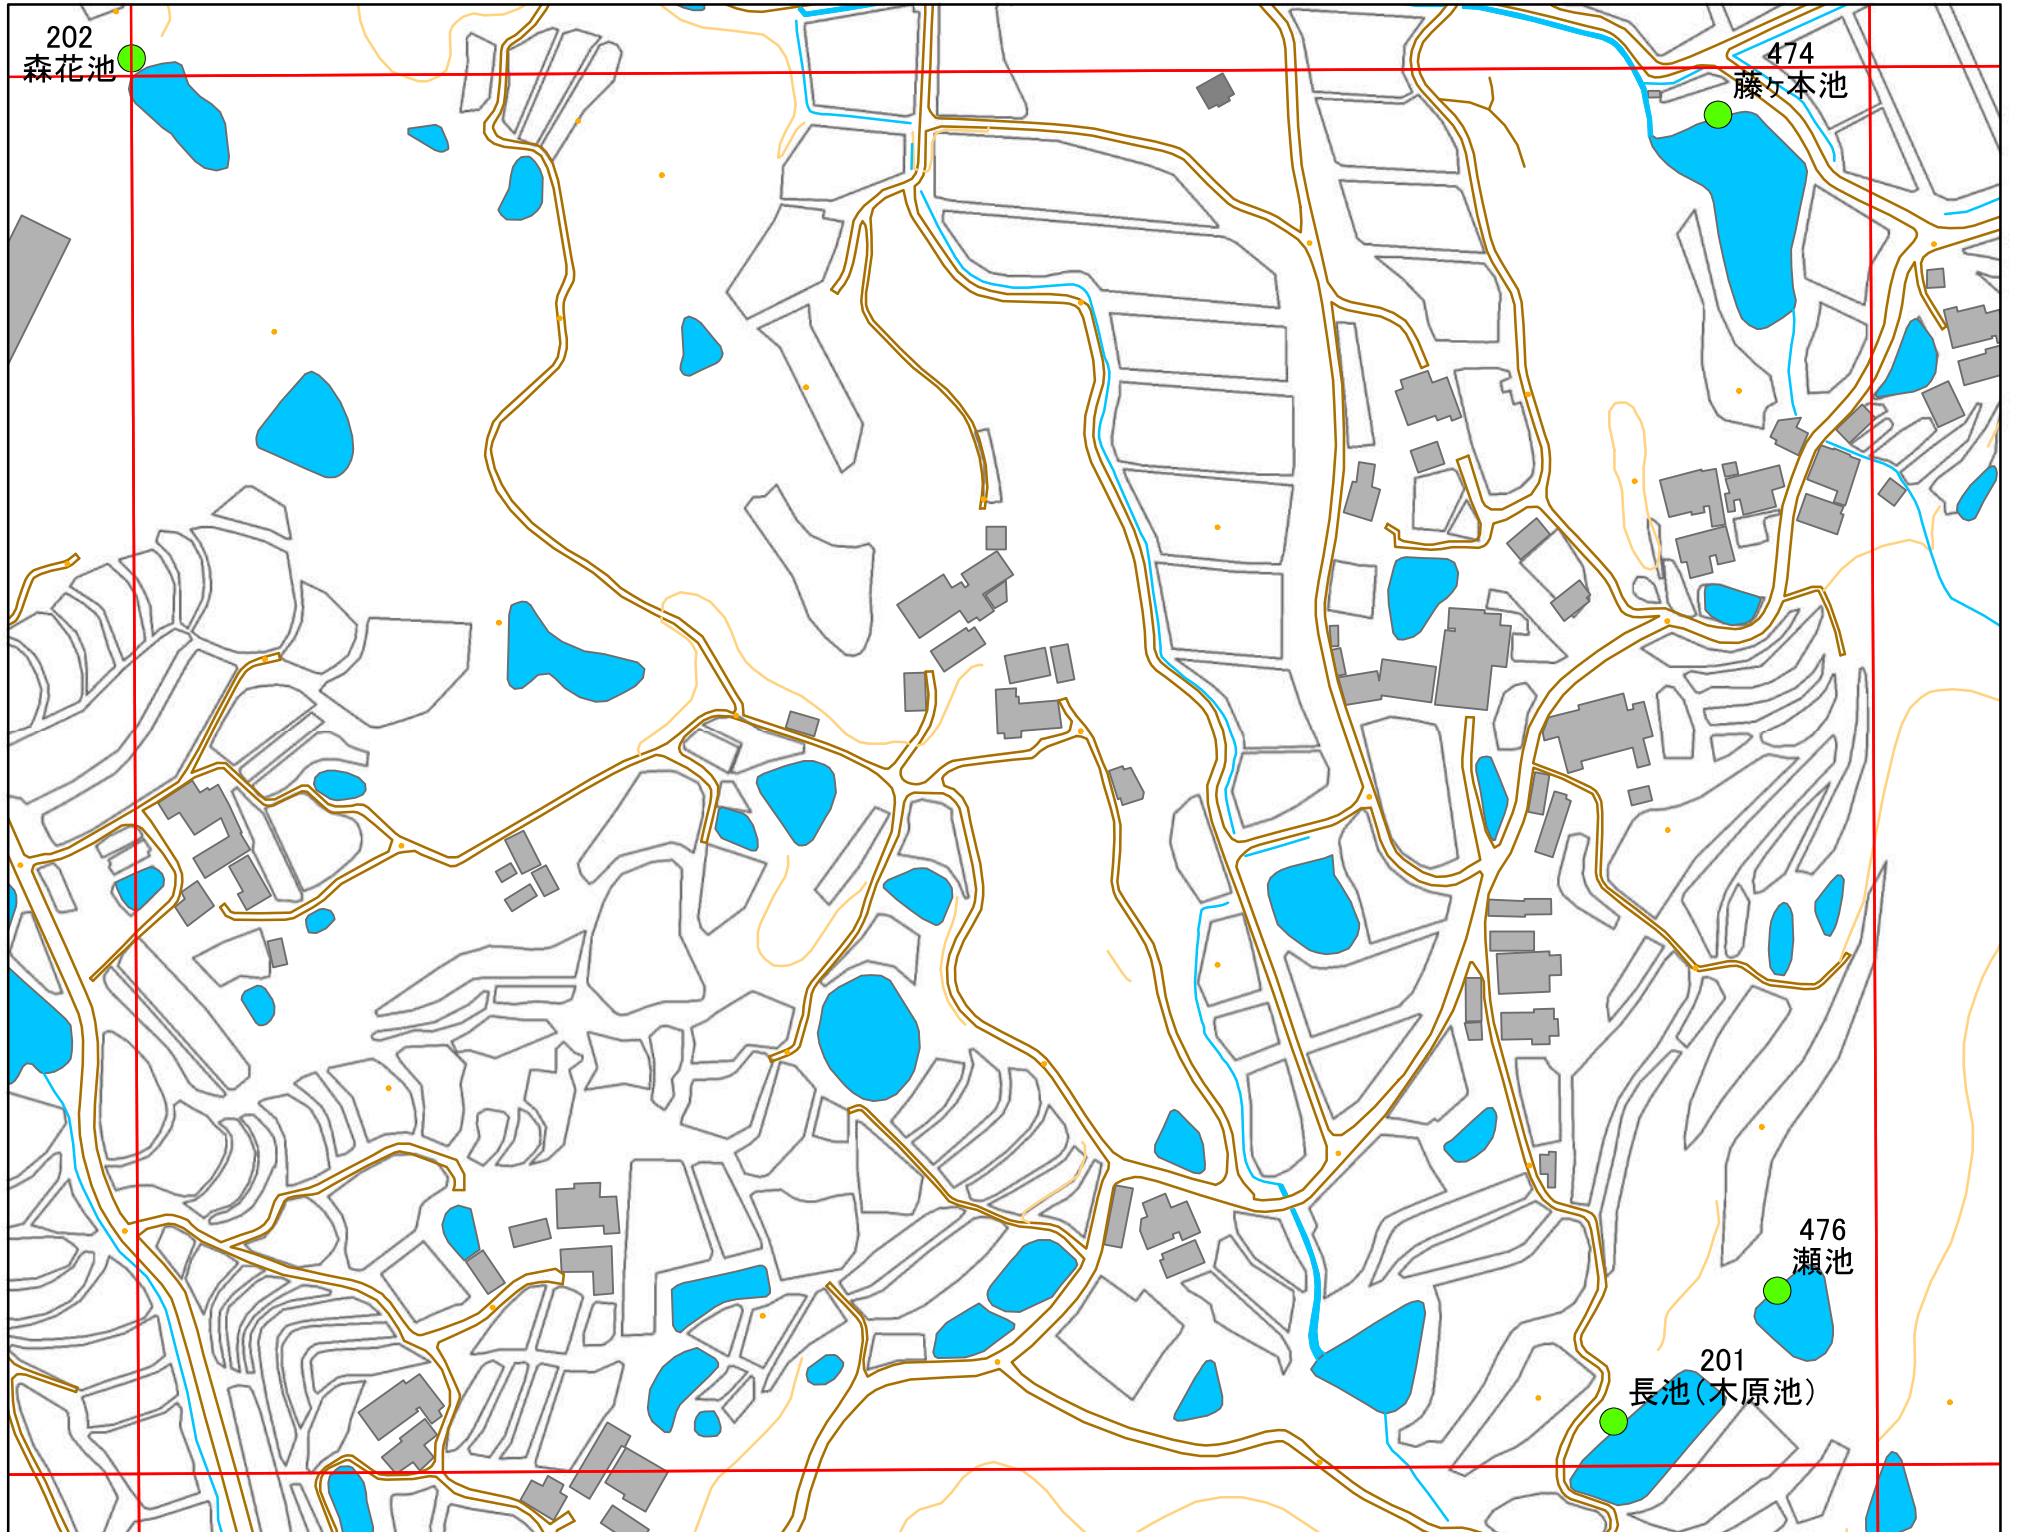

令和元年度 洲本市 防災重点ため池マップ

* マップにため池名称が表示されているものが
防災重点ため池、それ以外は、その他のため池

メッシュ番号：276

地図内ため池諸元一覧表

1:2,500

番号	管理番号	ため池名	所在地	貯水量m3
201	20570112	長池(木原池)	洲本市中川原町厚浜	3000
474	20570113	藤ヶ本池	洲本市中川原町厚浜	2850
476	20570115	瀬池	洲本市中川原町厚浜	1350