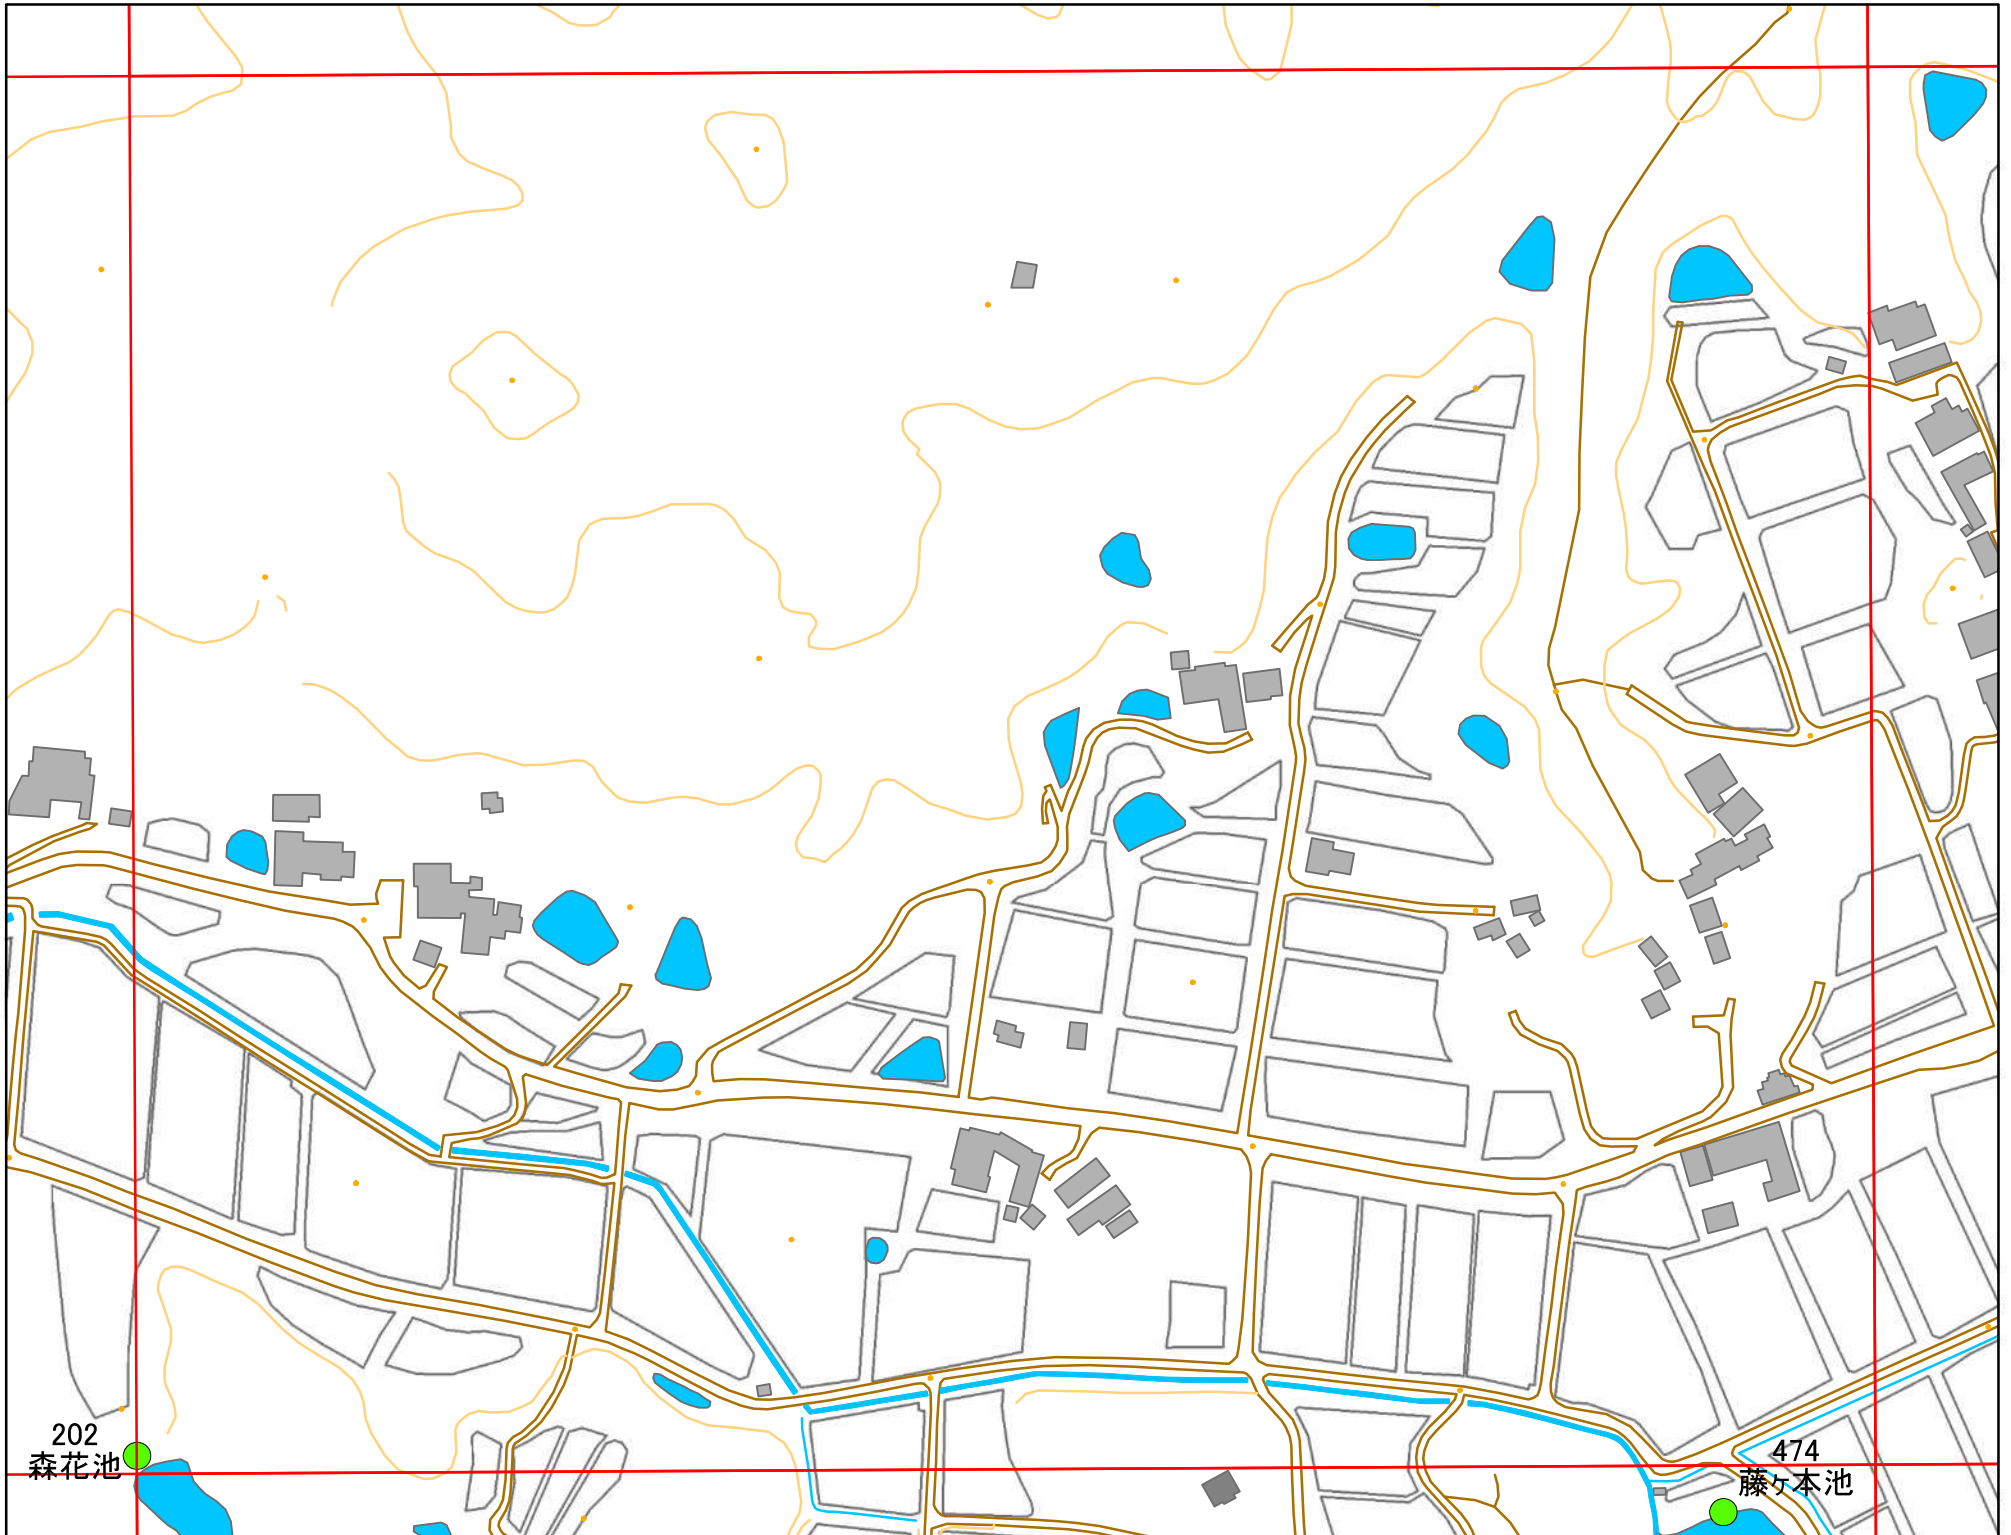

令和元年度 洲本市 防災重点ため池マップ

* マップにため池名称が表示されているものが
防災重点ため池、それ以外は、その他のため池

メッシュ番号：278

地図内ため池諸元一覧表

1:2,500

番号	管理番号	ため池名	所在地	貯水量m3
202	20570118	森花池	洲本市中川原町中川原	1000

緊急連絡先 洲本市農地整備課
TEL 0799-22-3321(代表)