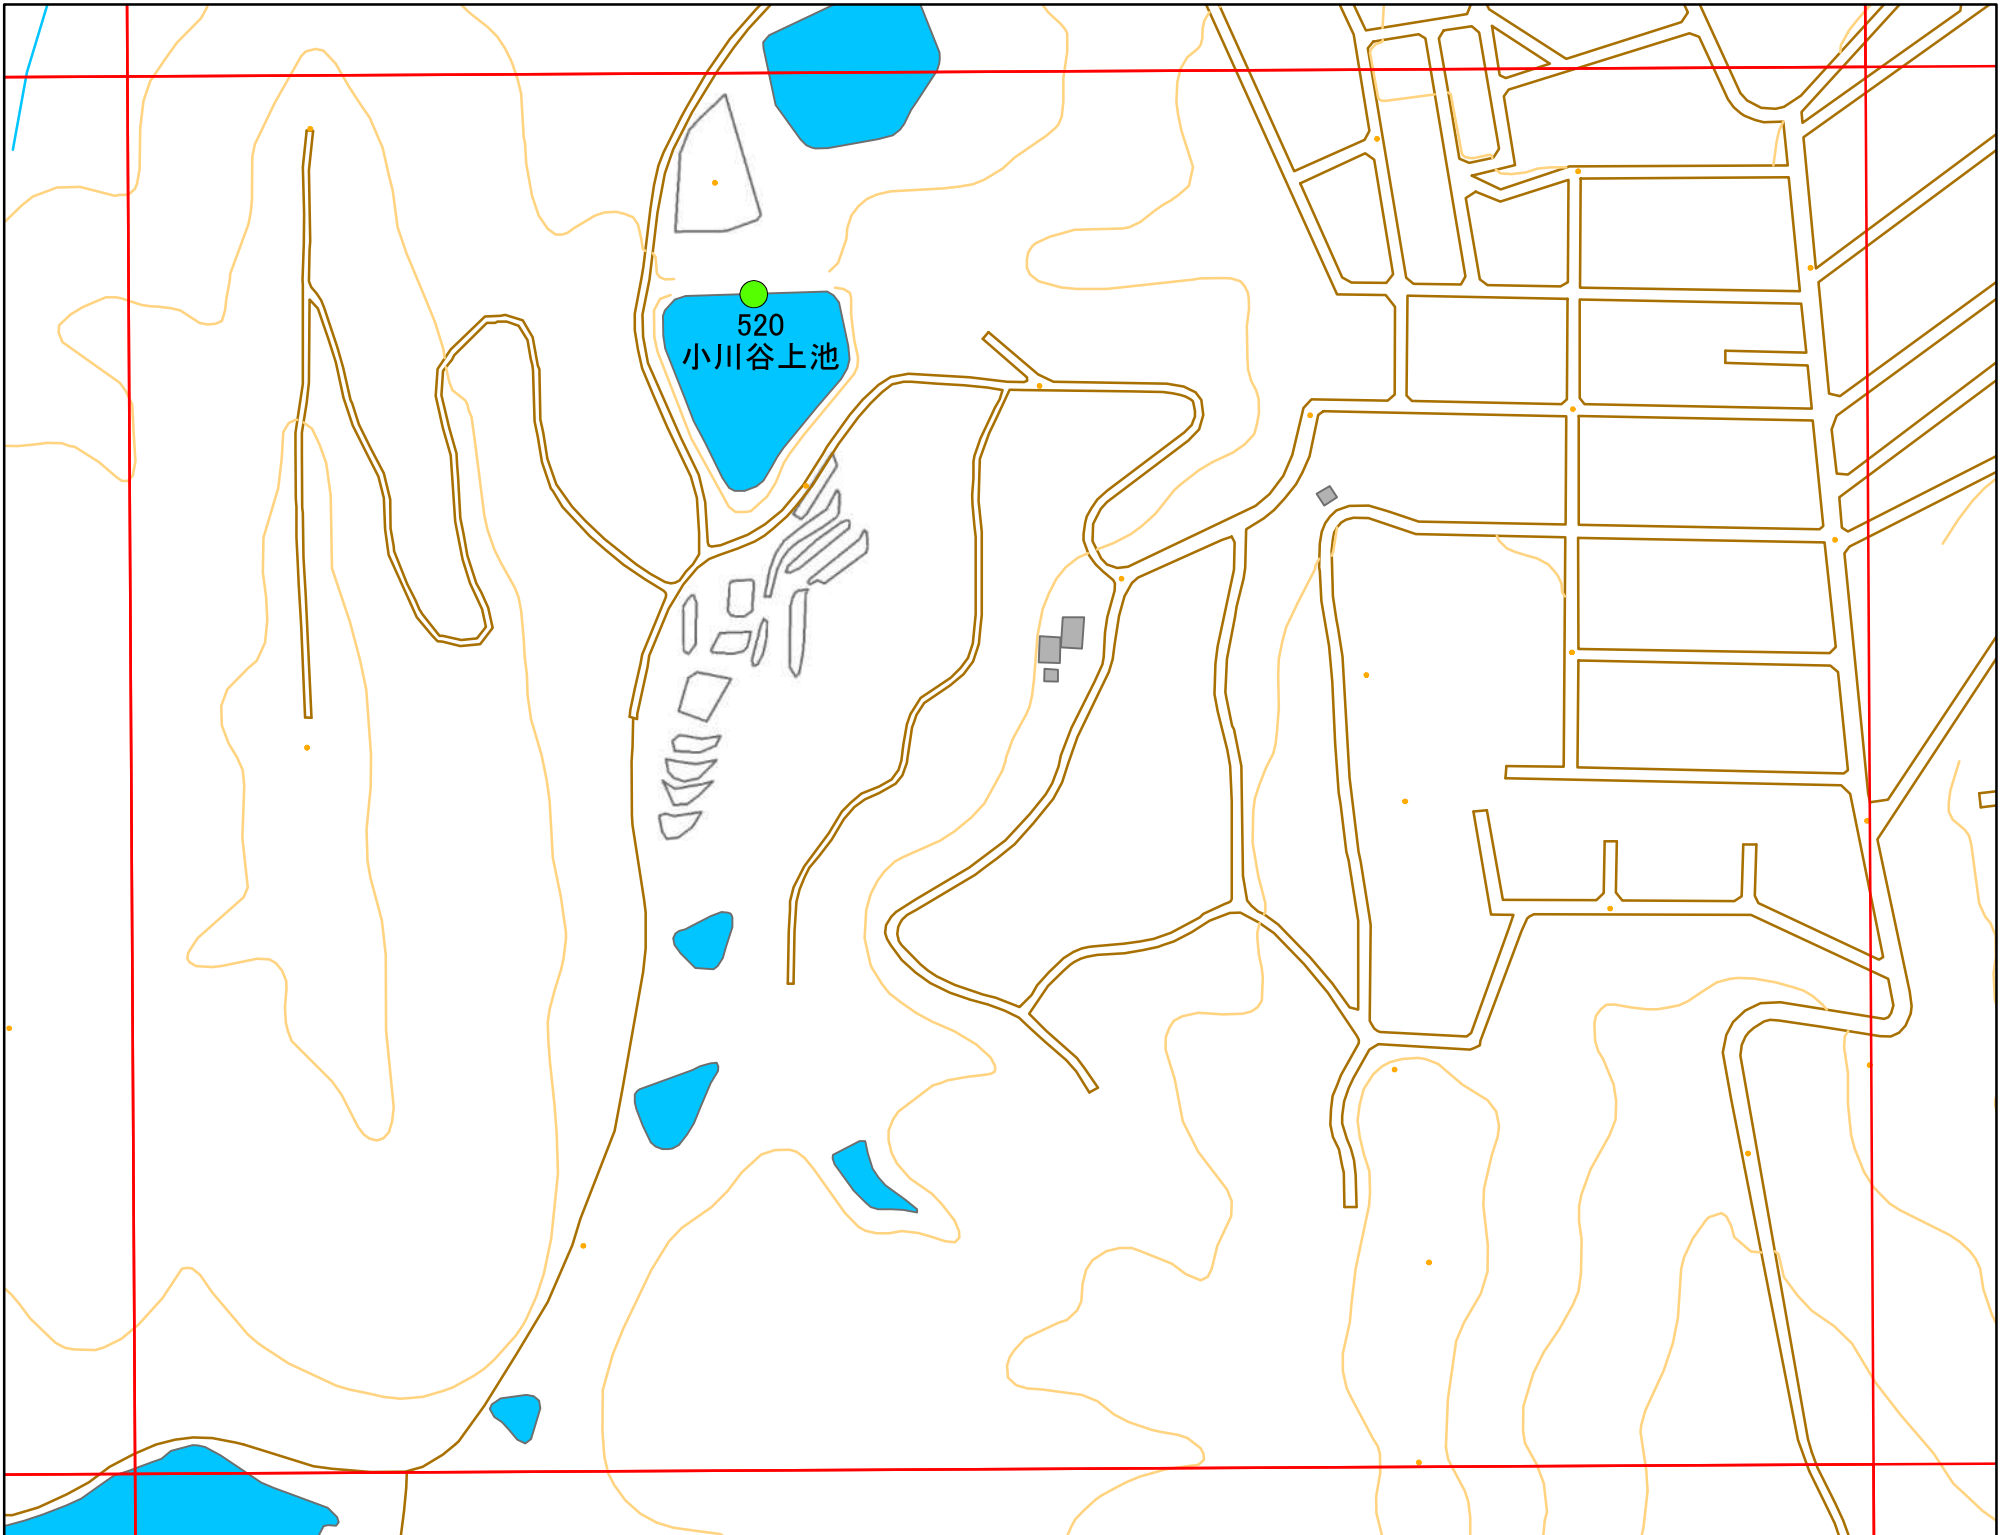

令和元年度 洲本市 防災重点ため池マップ

* マップにため池名称が表示されているものが
防災重点ため池、それ以外は、その他のため池

メッシュ番号：284

地図内ため池諸元一覧表

1:2,500

番号	管理番号	ため池名	所在地	貯水量m3
520	20570275	小川谷上池	洲本市安乎町平安浦	9520

緊急連絡先 洲本市農地整備課
TEL 0799-22-3321(代表)