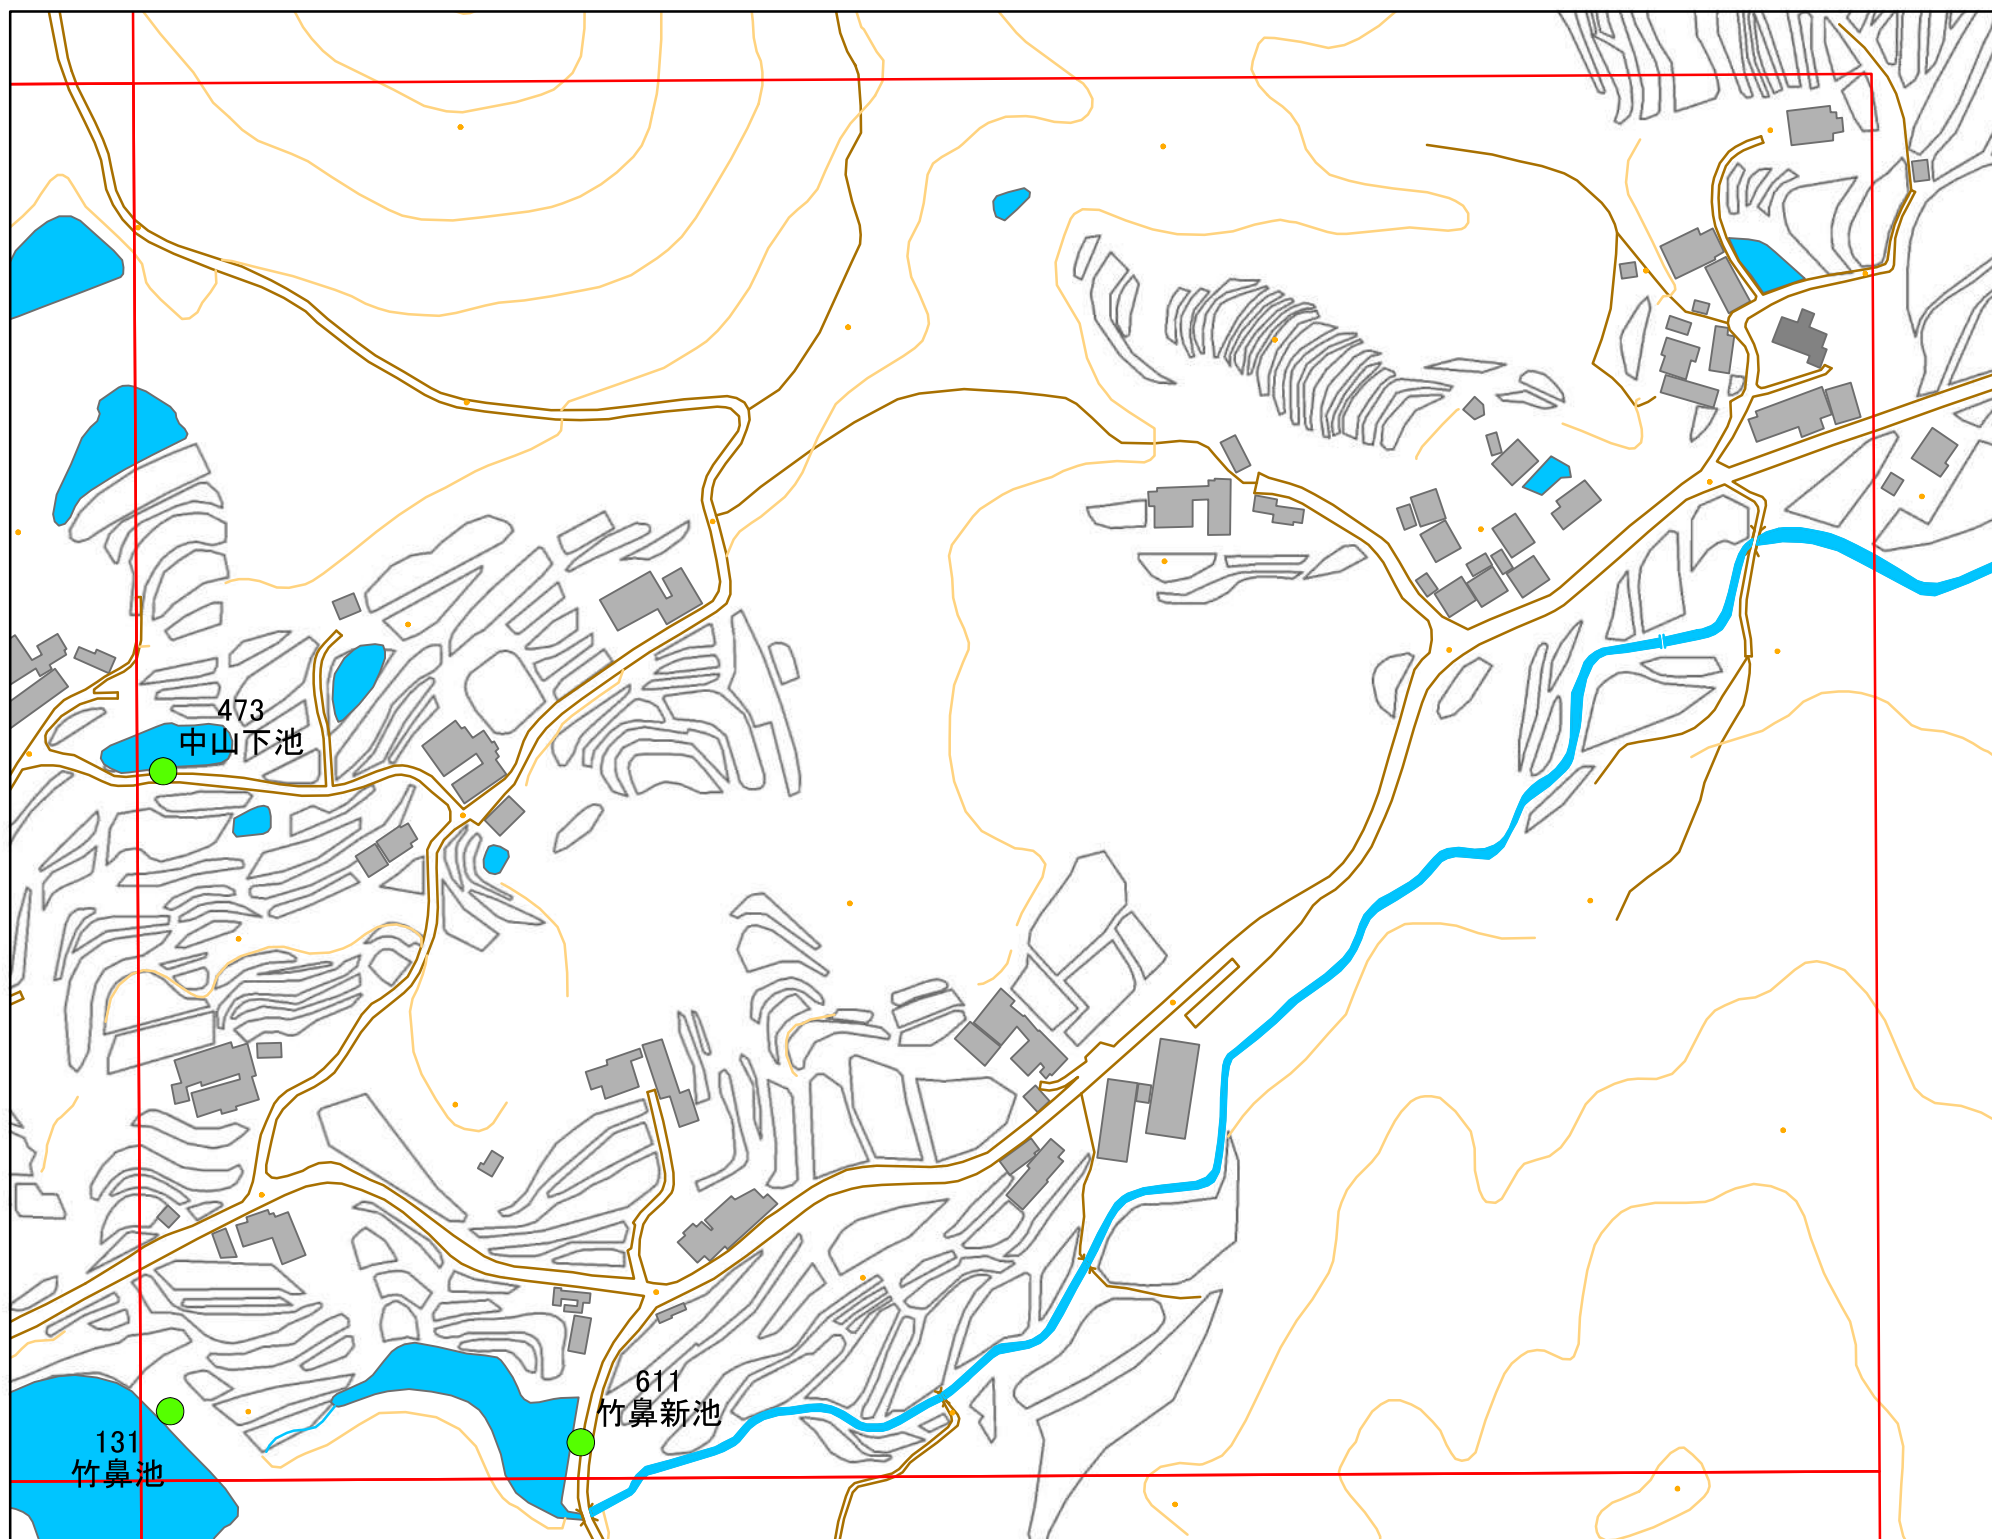

# 令和元年度 洲本市 防災重点ため池マップ

\* マップにため池名称が表示されているものが  
防災重点ため池、それ以外は、その他のため池

メッシュ番号：285

地図内ため池諸元一覧表

1:2,500

番号	管理番号	ため池名	所在地	貯水量m3
131	20570107	竹鼻池	洲本市中川原町厚浜	21000
473	20570111	中山下池	洲本市中川原町厚浜	400
611	20570108	竹鼻新池	洲本市中川原町厚浜	0