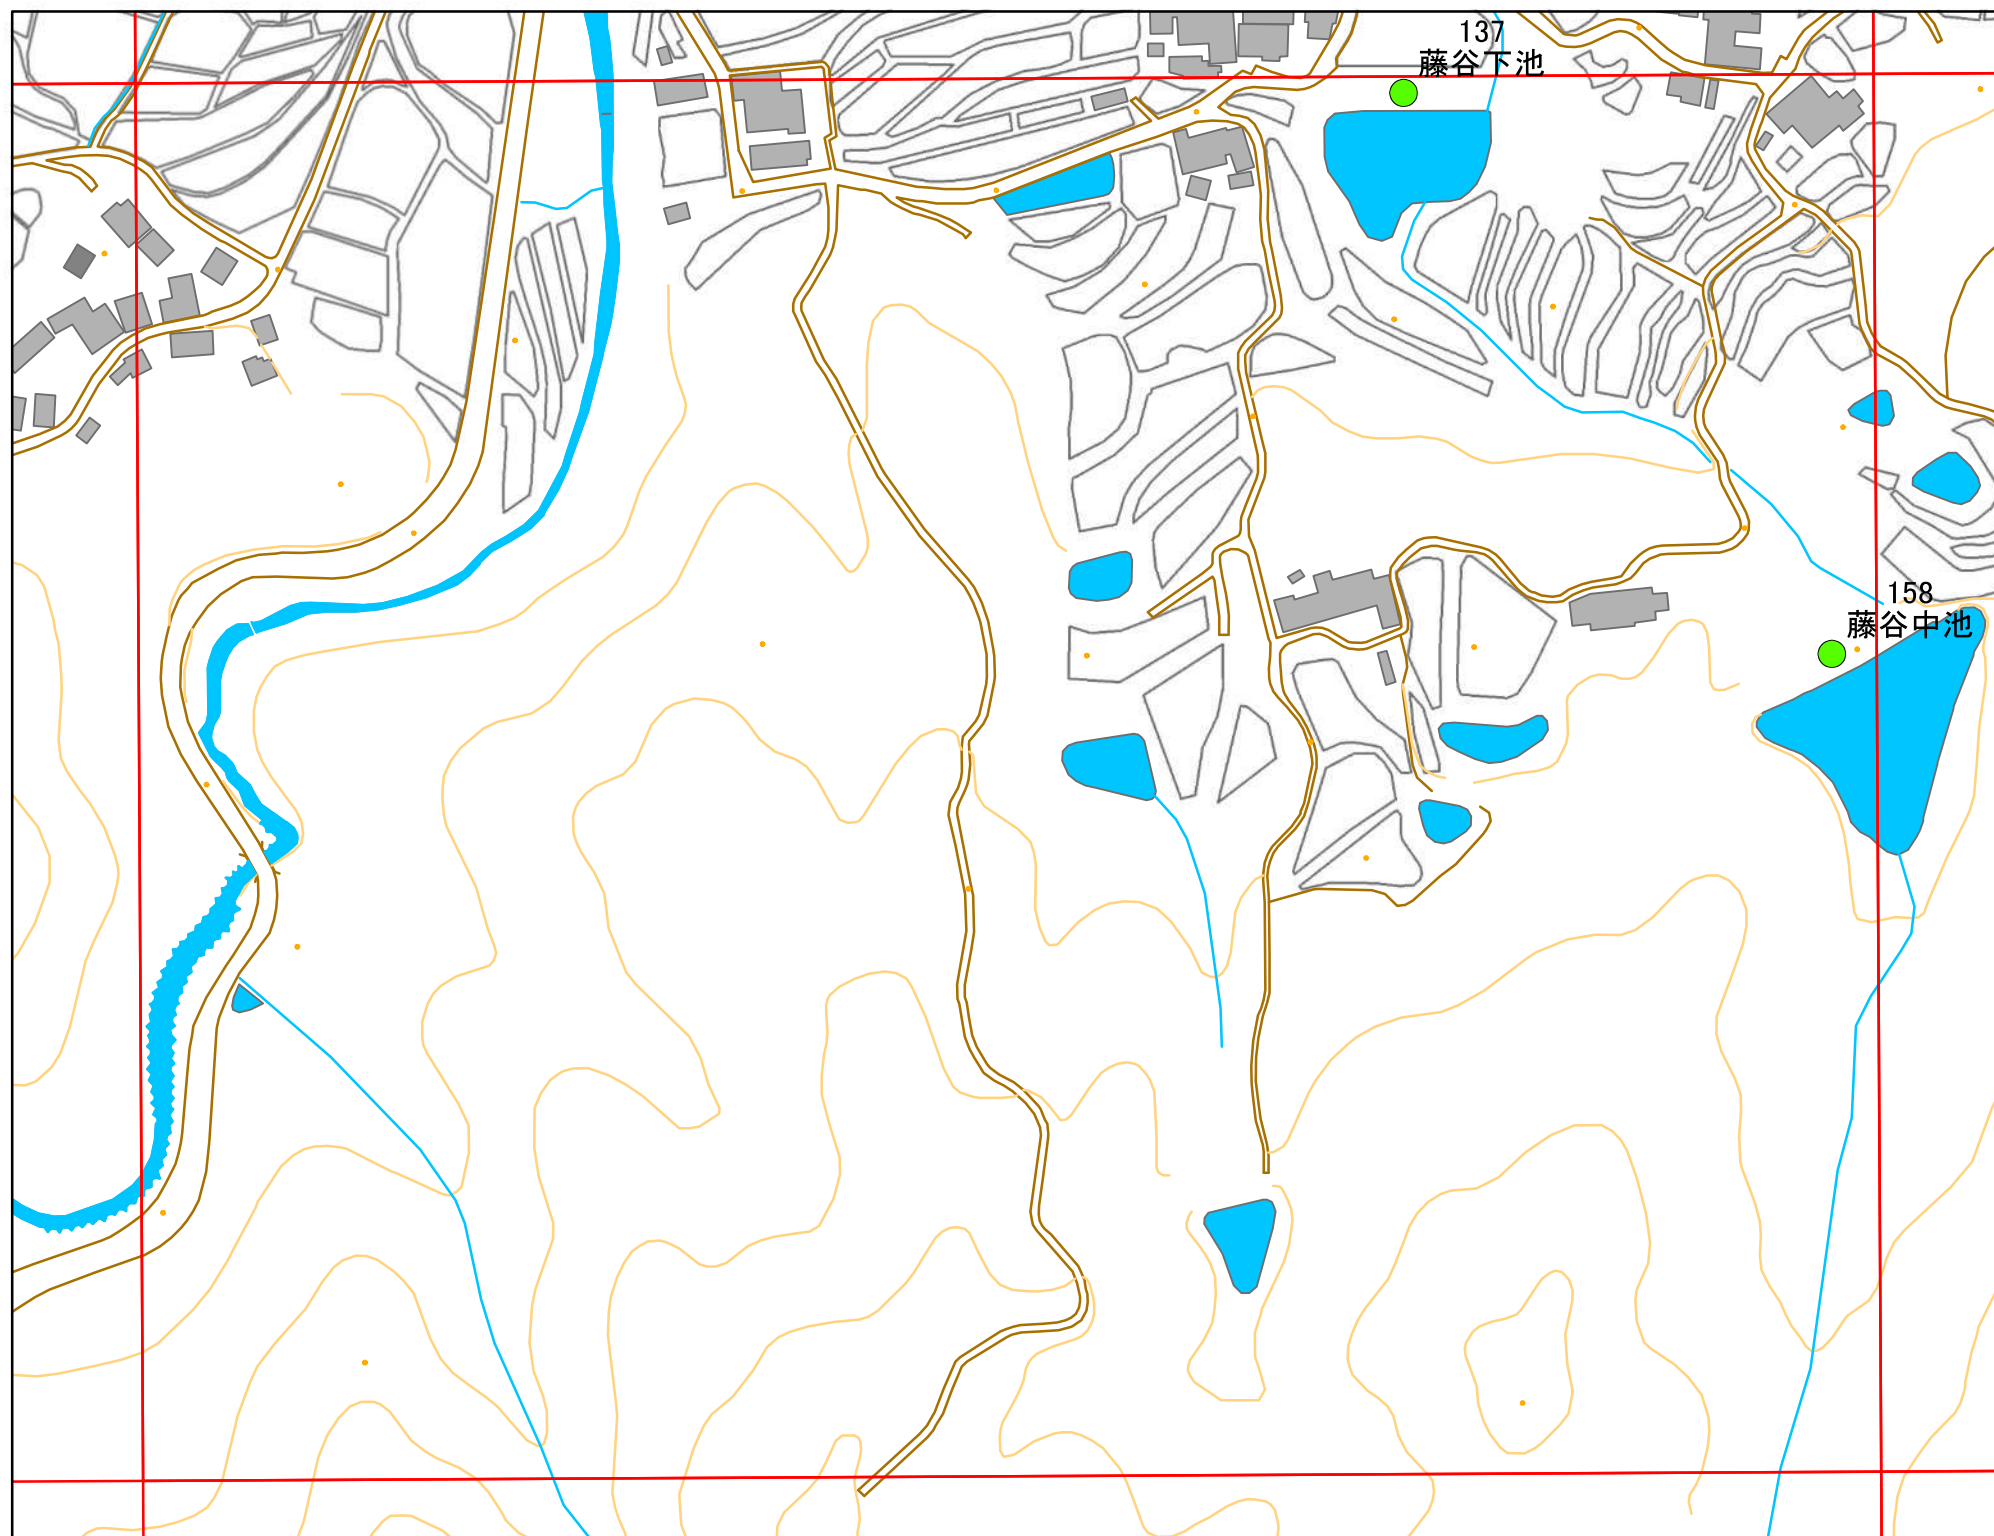

令和元年度 洲本市 防災重点ため池マップ

* マップにため池名称が表示されているものが
防災重点ため池、それ以外は、その他のため池

メッシュ番号：286

地図内ため池諸元一覧表

1:2,500

番号	管理番号	ため池名	所在地	貯水量m3
137	20570277	藤谷下池	洲本市安乎町平安浦	12000
158	20570279	藤谷中池	洲本市安乎町平安浦	18000

緊急連絡先 洲本市農地整備課
TEL 0799-22-3321(代表)