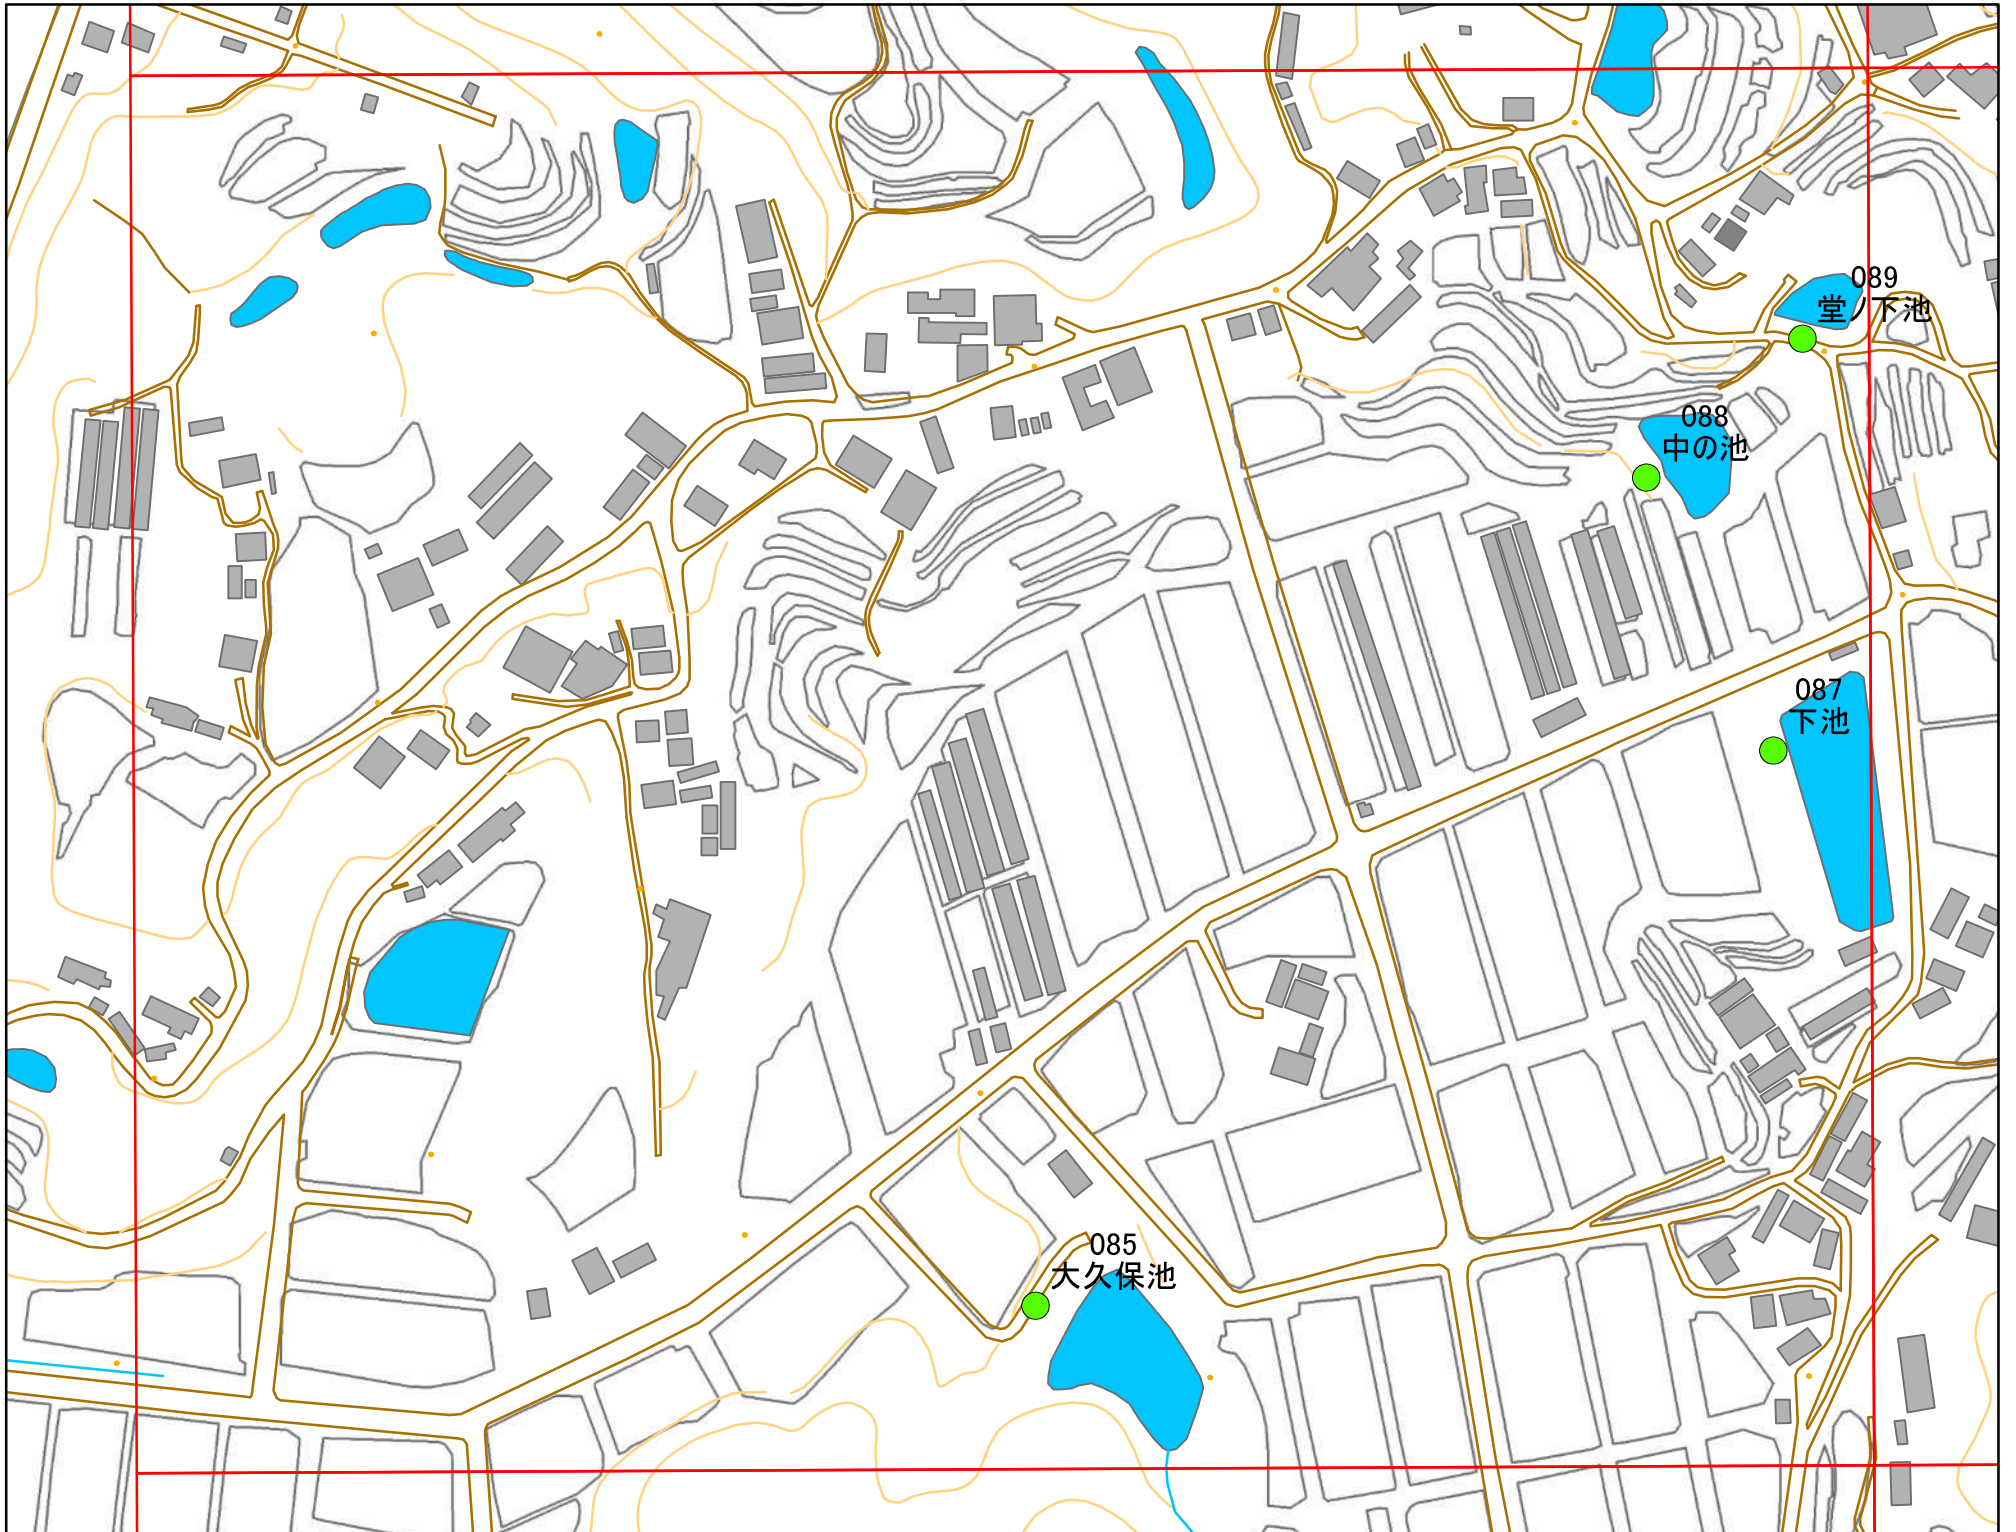

令和元年度 洲本市 防災重点ため池マップ

* マップにため池名称が表示されているものが
防災重点ため池、それ以外は、その他のため池

メッシュ番号：299

地図内ため池諸元一覧表

1:2,500

番号	管理番号	ため池名	所在地	貯水量m3
085	68510119	大久保池	洲本市五色町都志米山	3800
087	68510105	下池	洲本市五色町都志米山	2750
088	68510111	中の池	洲本市五色町都志米山	1875
089	68510113	堂ノ下池	洲本市五色町都志米山	750