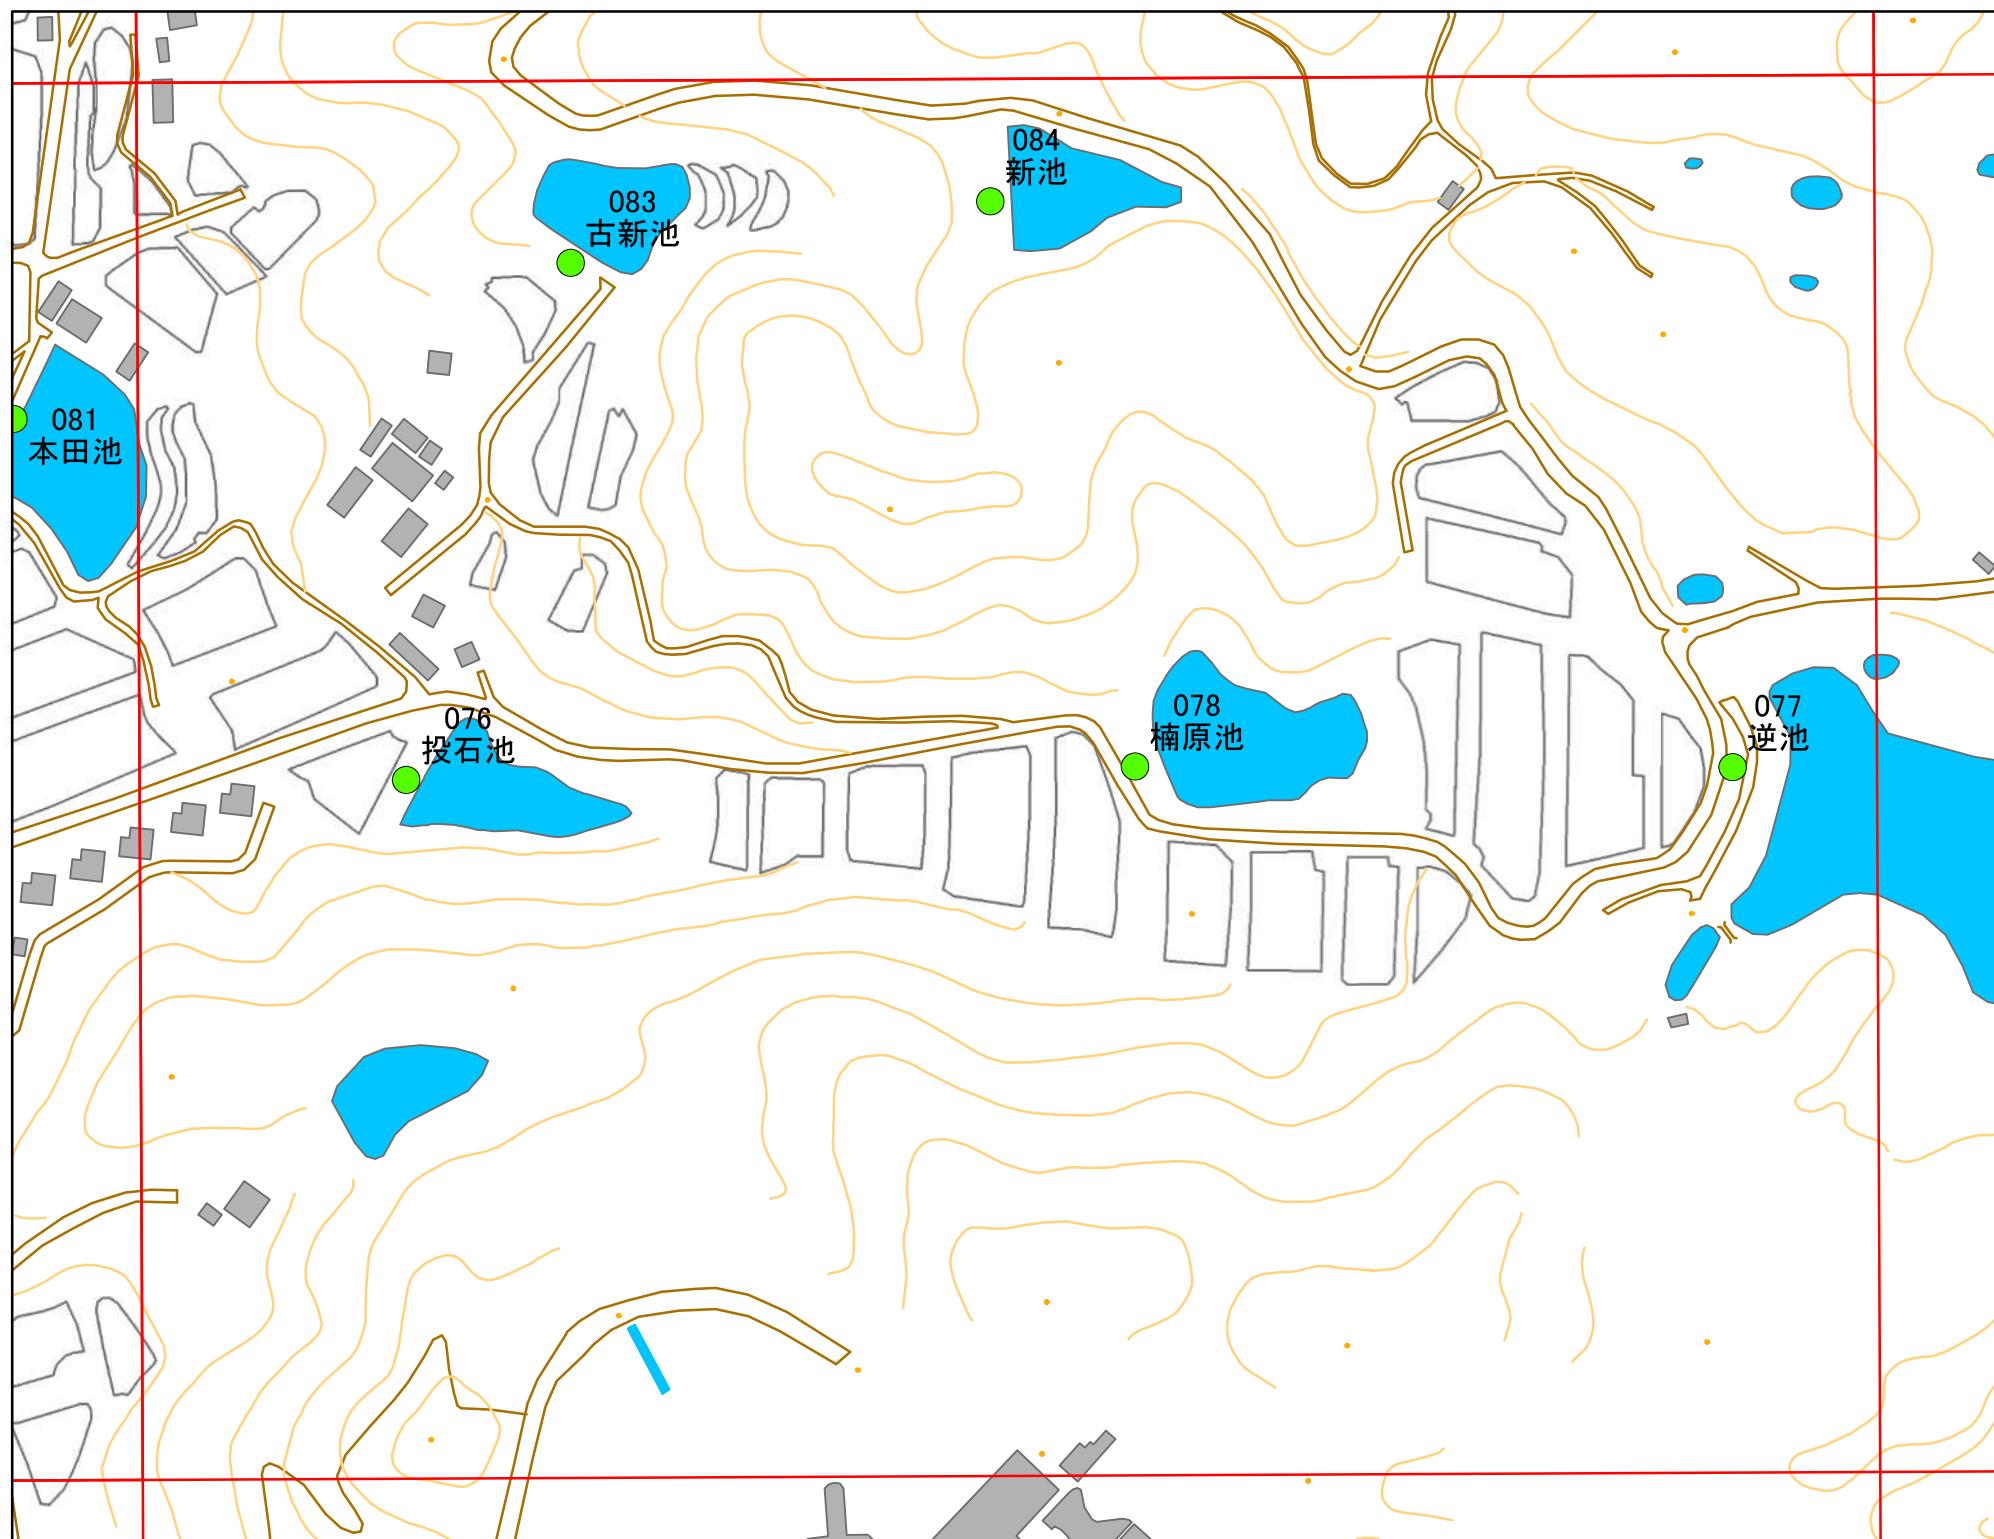

令和元年度 洲本市 防災重点ため池マップ

* マップにため池名称が表示されているものが
防災重点ため池、それ以外は、その他のため池

メッシュ番号：298

地図内ため池諸元一覧表

1:2,500

番号	管理番号	ため池名	所在地	貯水量m3
076	68510112	投石池	洲本市五色町都志米山	3500
077	68510106	逆池	洲本市五色町都志米山	40000
078	68510114	楠原池	洲本市五色町都志米山	6300
083	68510107	古新池	洲本市五色町都志米山	5000
084	68510110	新池	洲本市五色町都志米山	5250