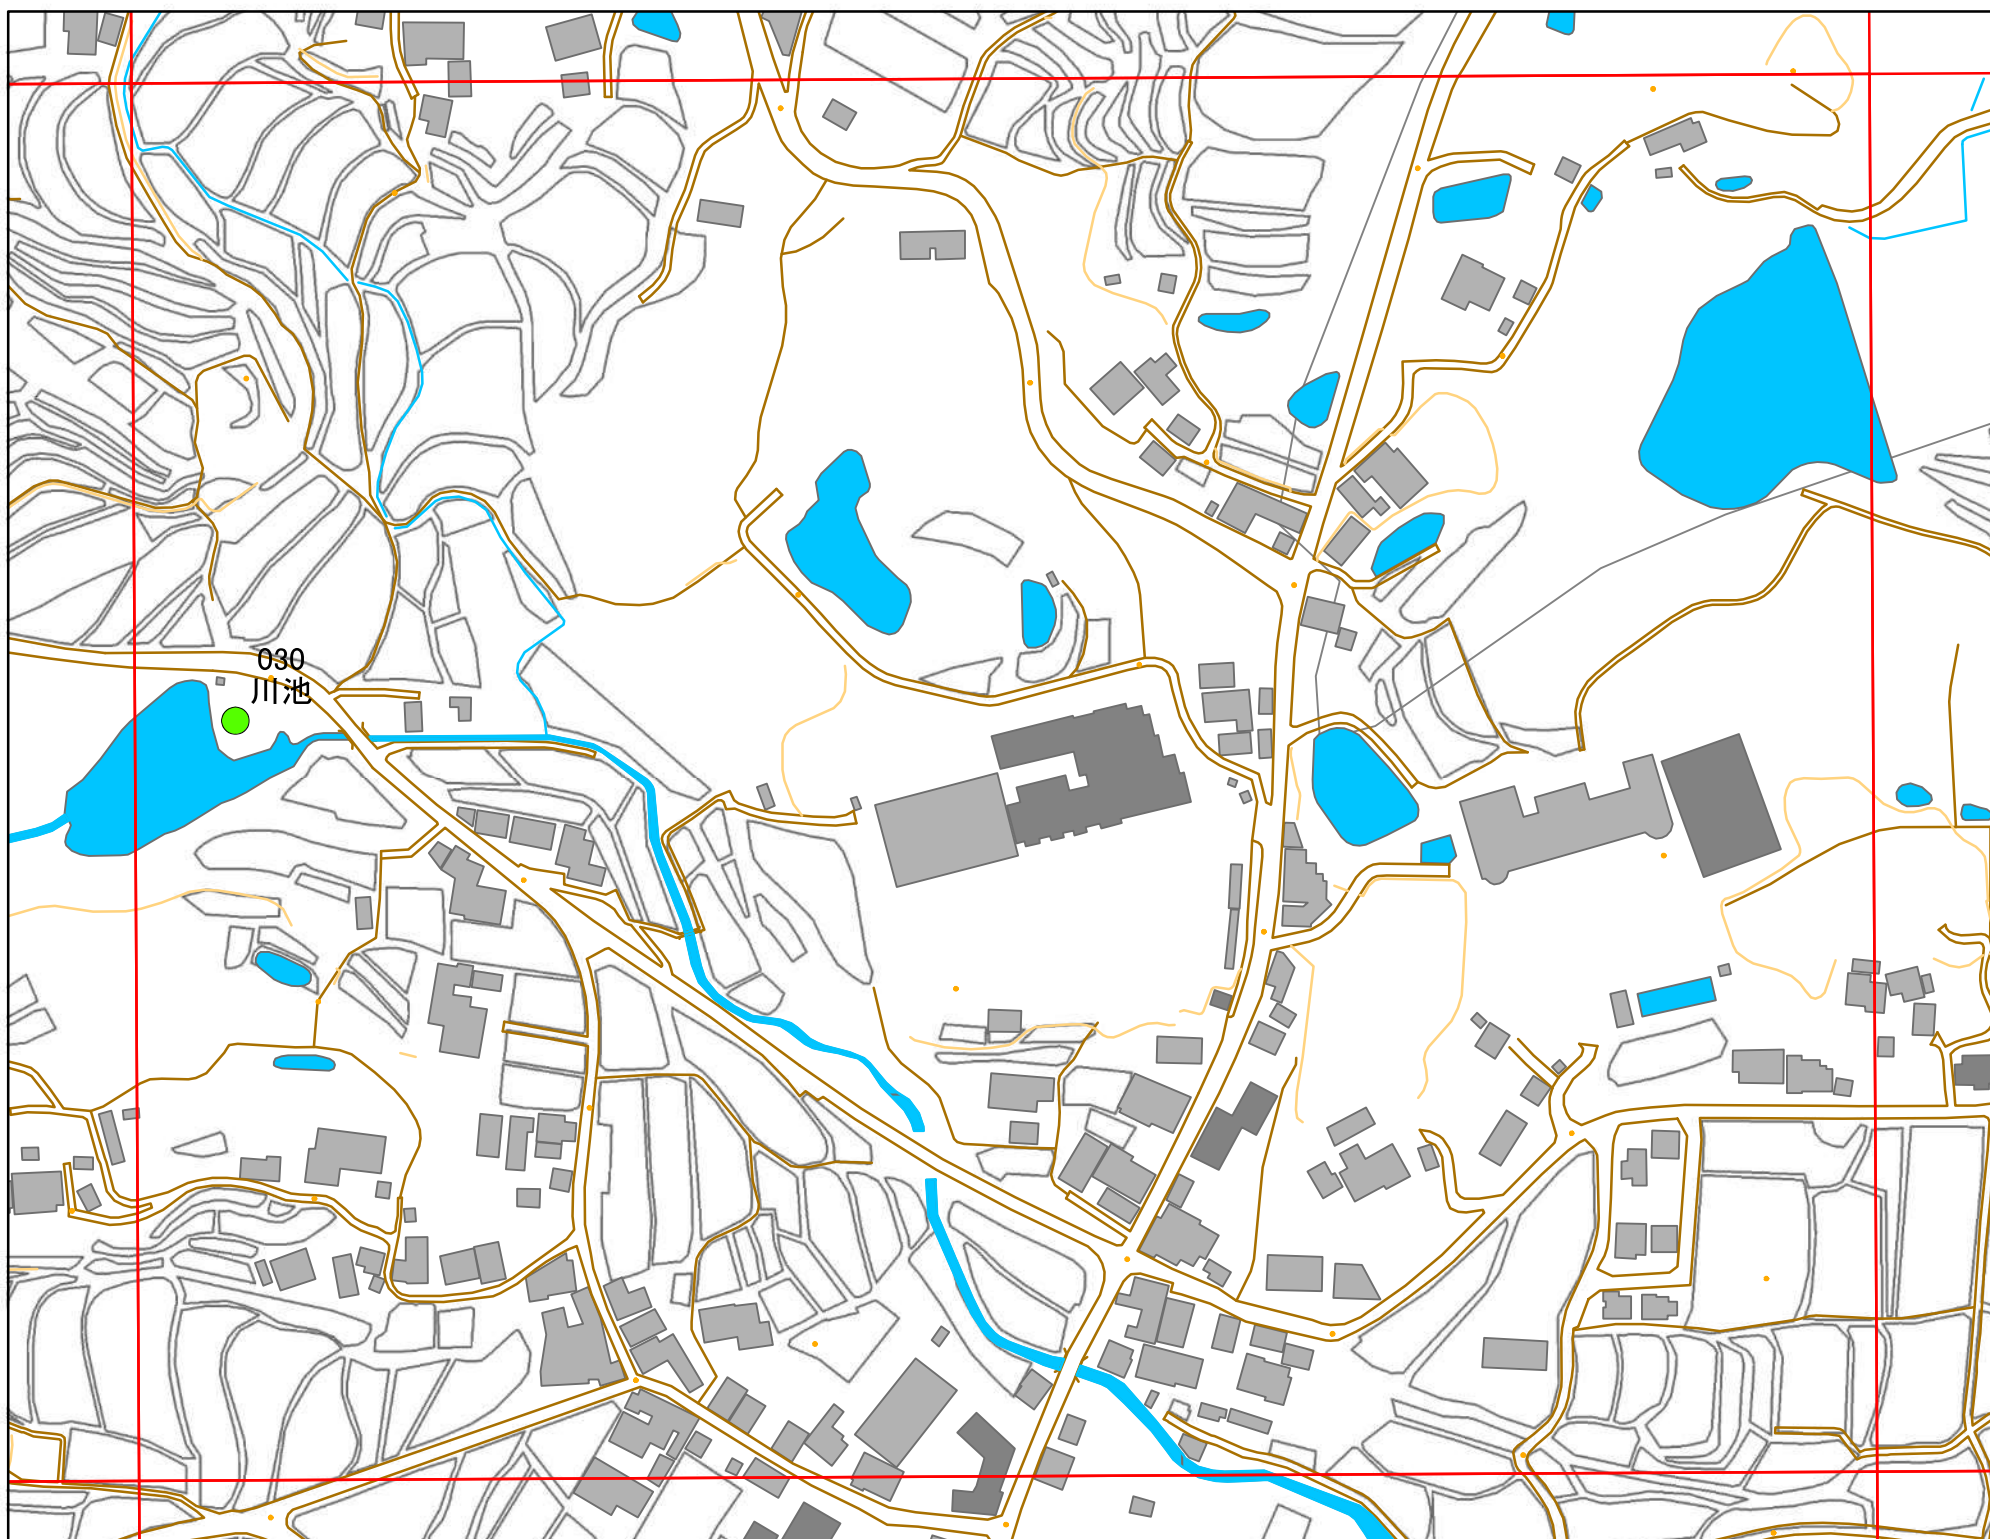

令和元年度 洲本市 防災重点ため池マップ

* マップにため池名称が表示されているものが
防災重点ため池、それ以外は、その他のため池

メッシュ番号：292

地図内ため池諸元一覧表

1:2,500

番号	管理番号	ため池名	所在地	貯水量m3
030	20570306	川池	洲本市安乎町北谷	3000

緊急連絡先 洲本市農地整備課
TEL 0799-22-3321(代表)