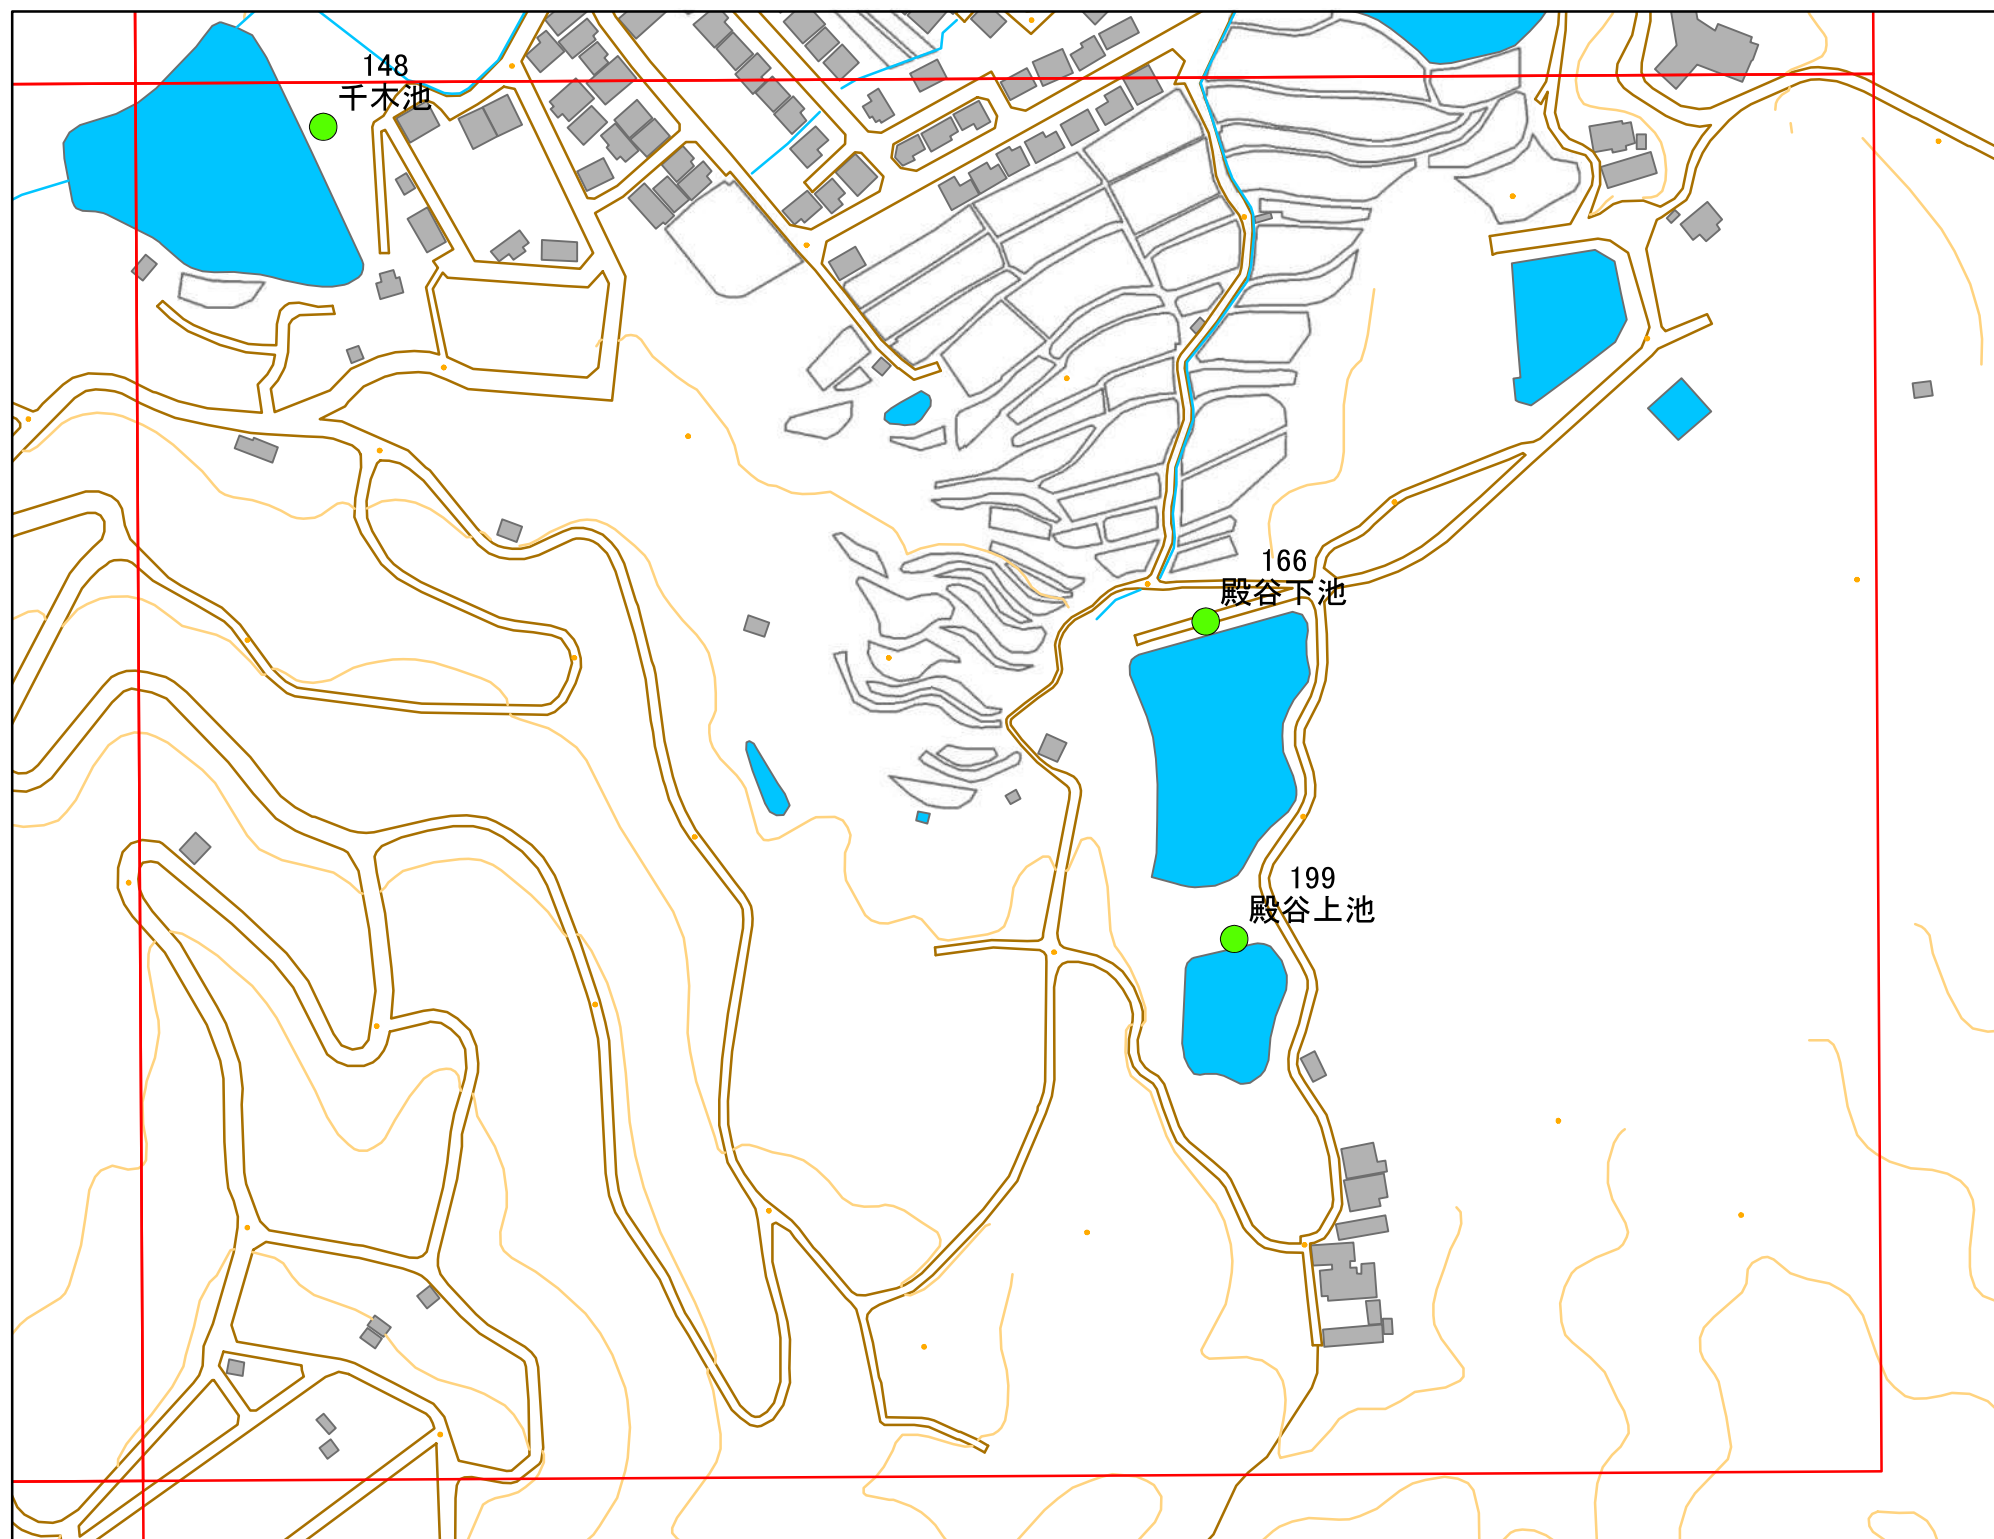

# 令和元年度 洲本市 防災重点ため池マップ

\* マップにため池名称が表示されているものが  
防災重点ため池、それ以外は、その他のため池

メッシュ番号：290

地図内ため池諸元一覧表

1:2,500

番号	管理番号	ため池名	所在地	貯水量m3
148	20570280	千木池	洲本市安乎町平安浦	36000
166	20570272	殿谷下池	洲本市安乎町平安浦	12000
199	20570273	殿谷上池	洲本市安乎町平安浦	2000

緊急連絡先 洲本市農地整備課  
TEL 0799-22-3321(代表)