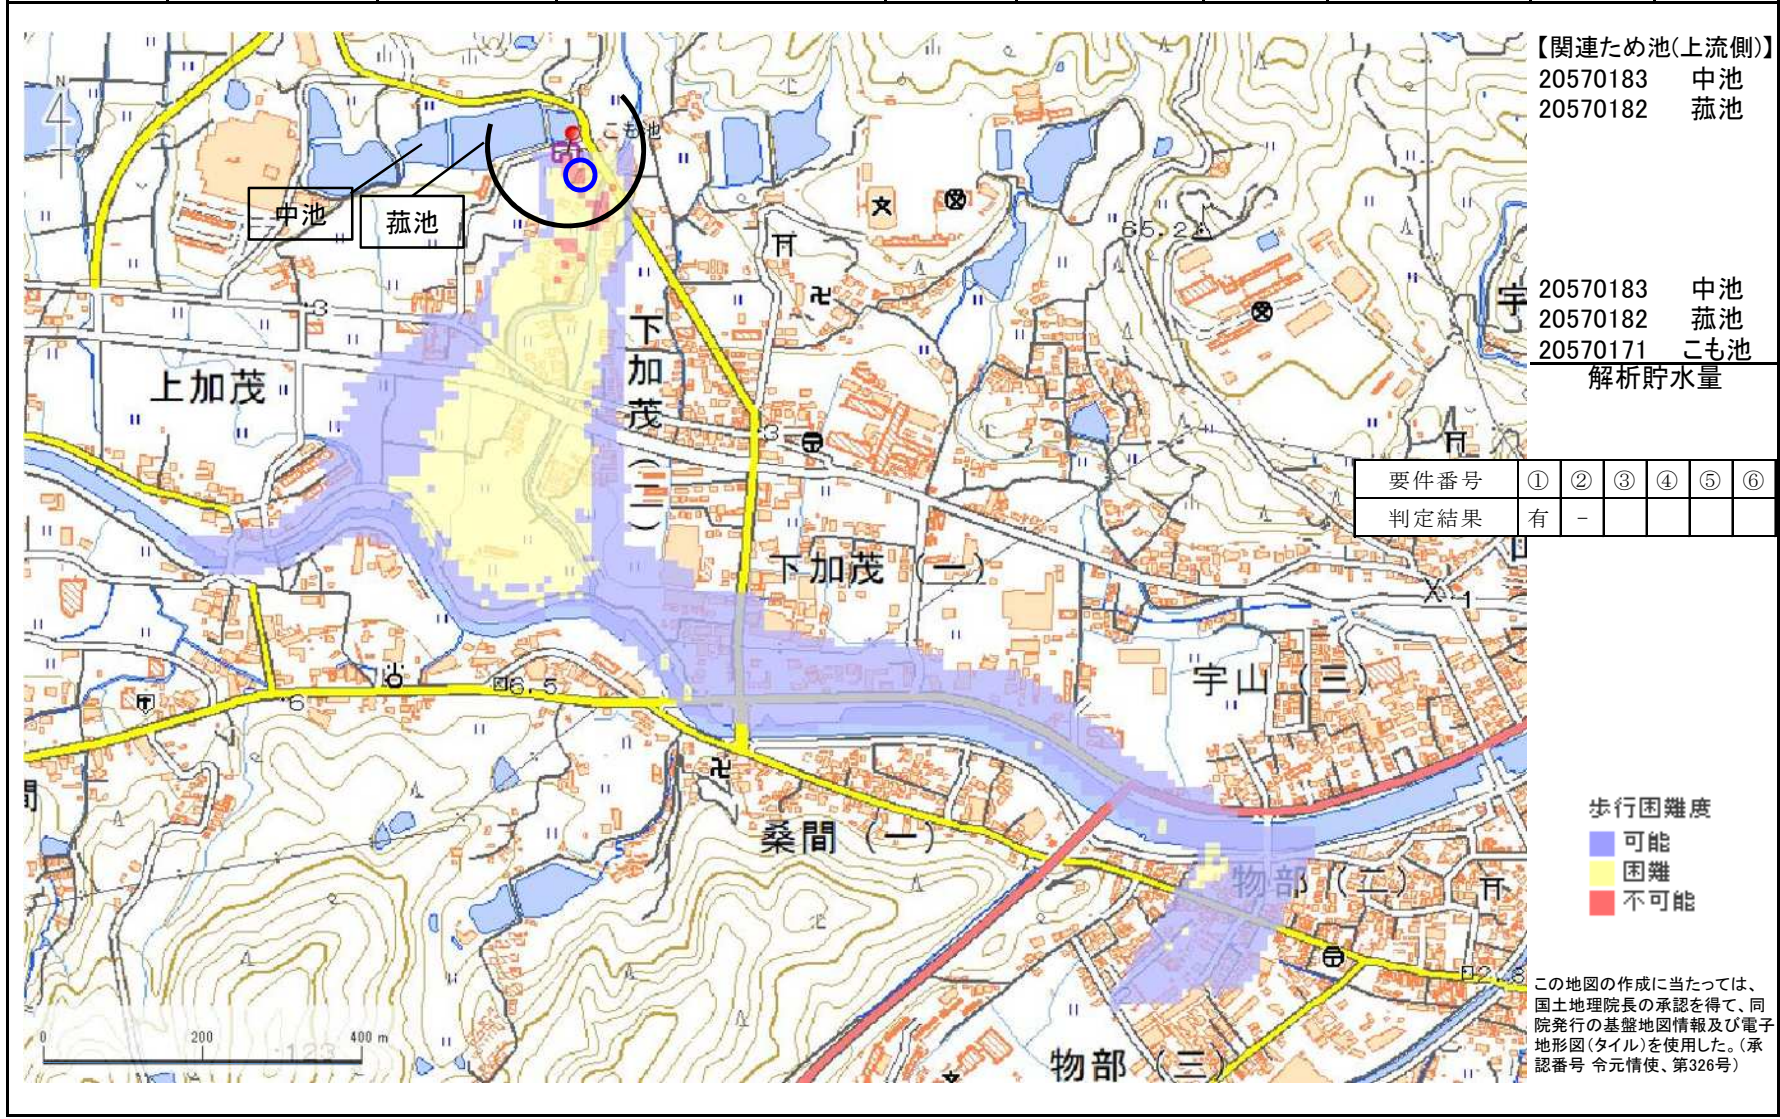

ID	20570171	ため池名	こも池	所在地	兵庫県洲本市下加茂				
堤高 (m)	1.6	貯水量 (千m3)	0.5	緯度	34° 21' 3.01"	経度	134° 52' 21.46"	判定	有

ID	20570171	ため池名	こも池	所在地	兵庫県洲本市下加茂				
堤高 (m)	1.6	貯水量 (千m3)	0.5	緯度	34° 21' 3.01"	経度	134° 52' 21.46"	判定	有