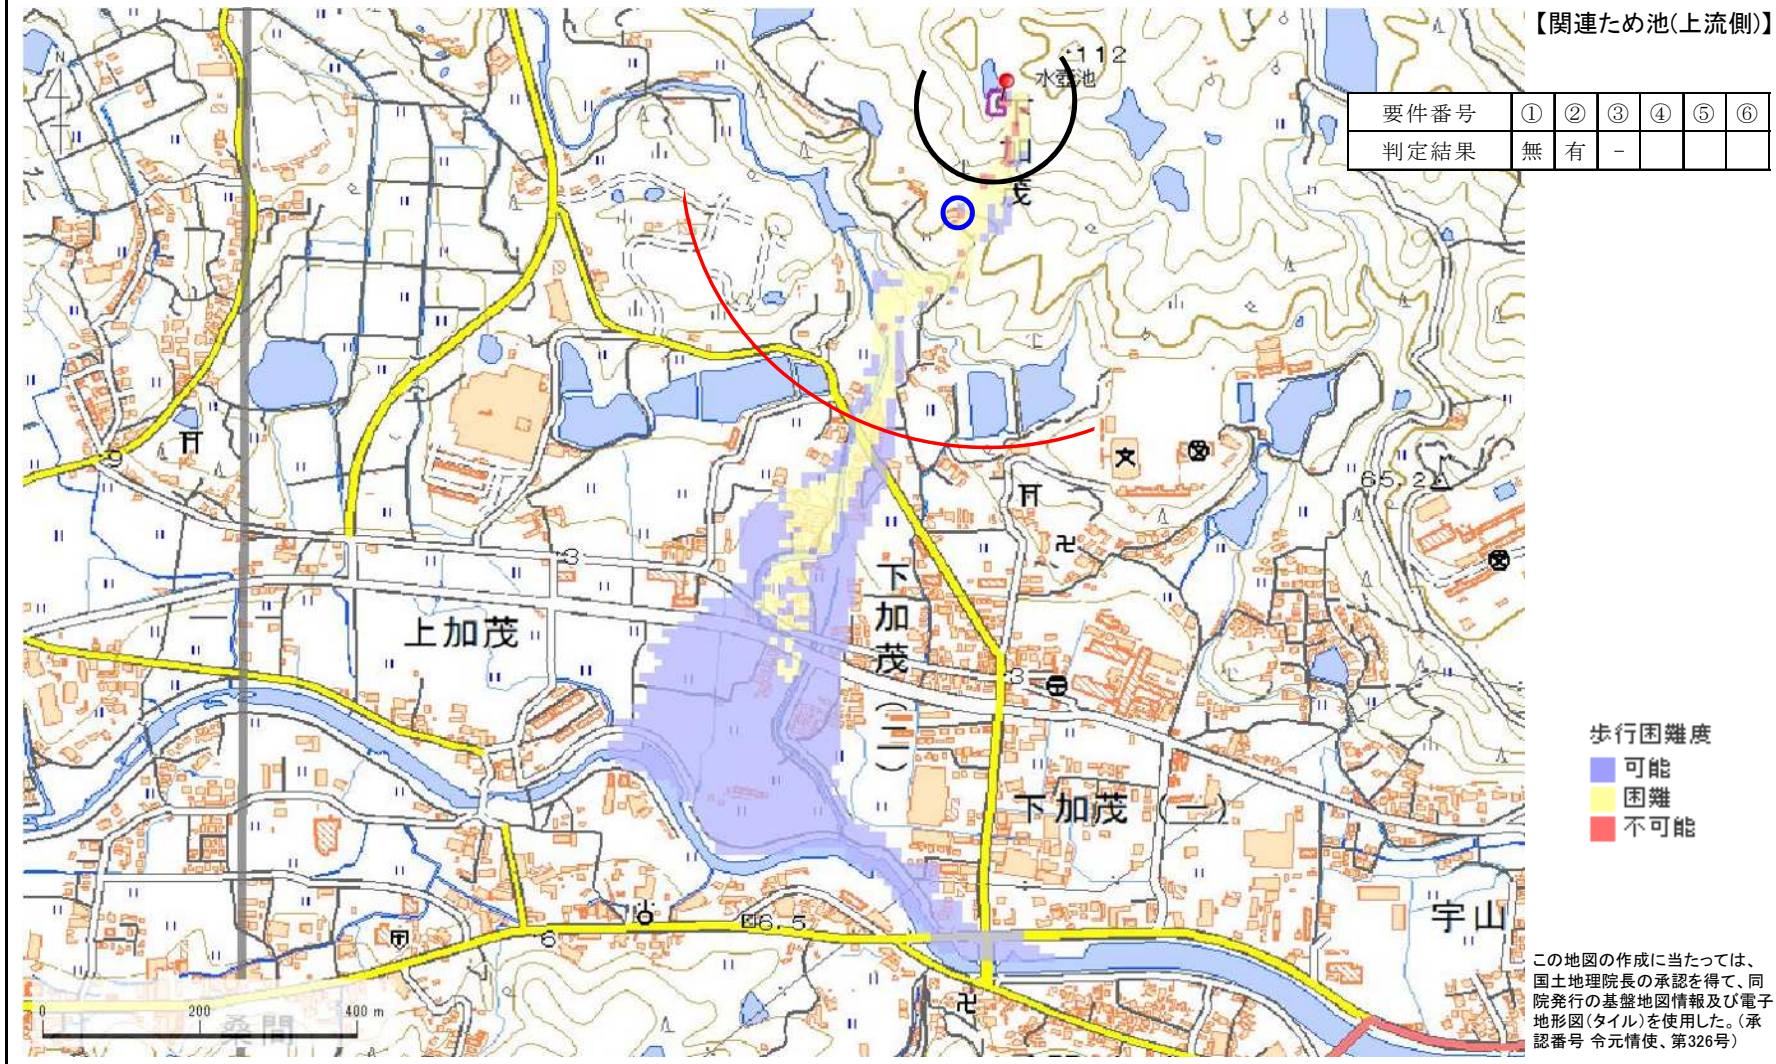

ID	20570178	ため池名	水壺池	所在地	兵庫県洲本市下加茂				
堤高 (m)	4.0	貯水量 (千m3)	1.7	緯度	34° 21' 15.88"	経度	134° 52' 30.86"	判定	有

ID	20570178	ため池名	水壺池	所在地	兵庫県洲本市下加茂				
堤高 (m)	4.0	貯水量 (千m3)	1.7	緯度	34° 21' 15.88"	経度	134° 52' 30.86"	判定	有