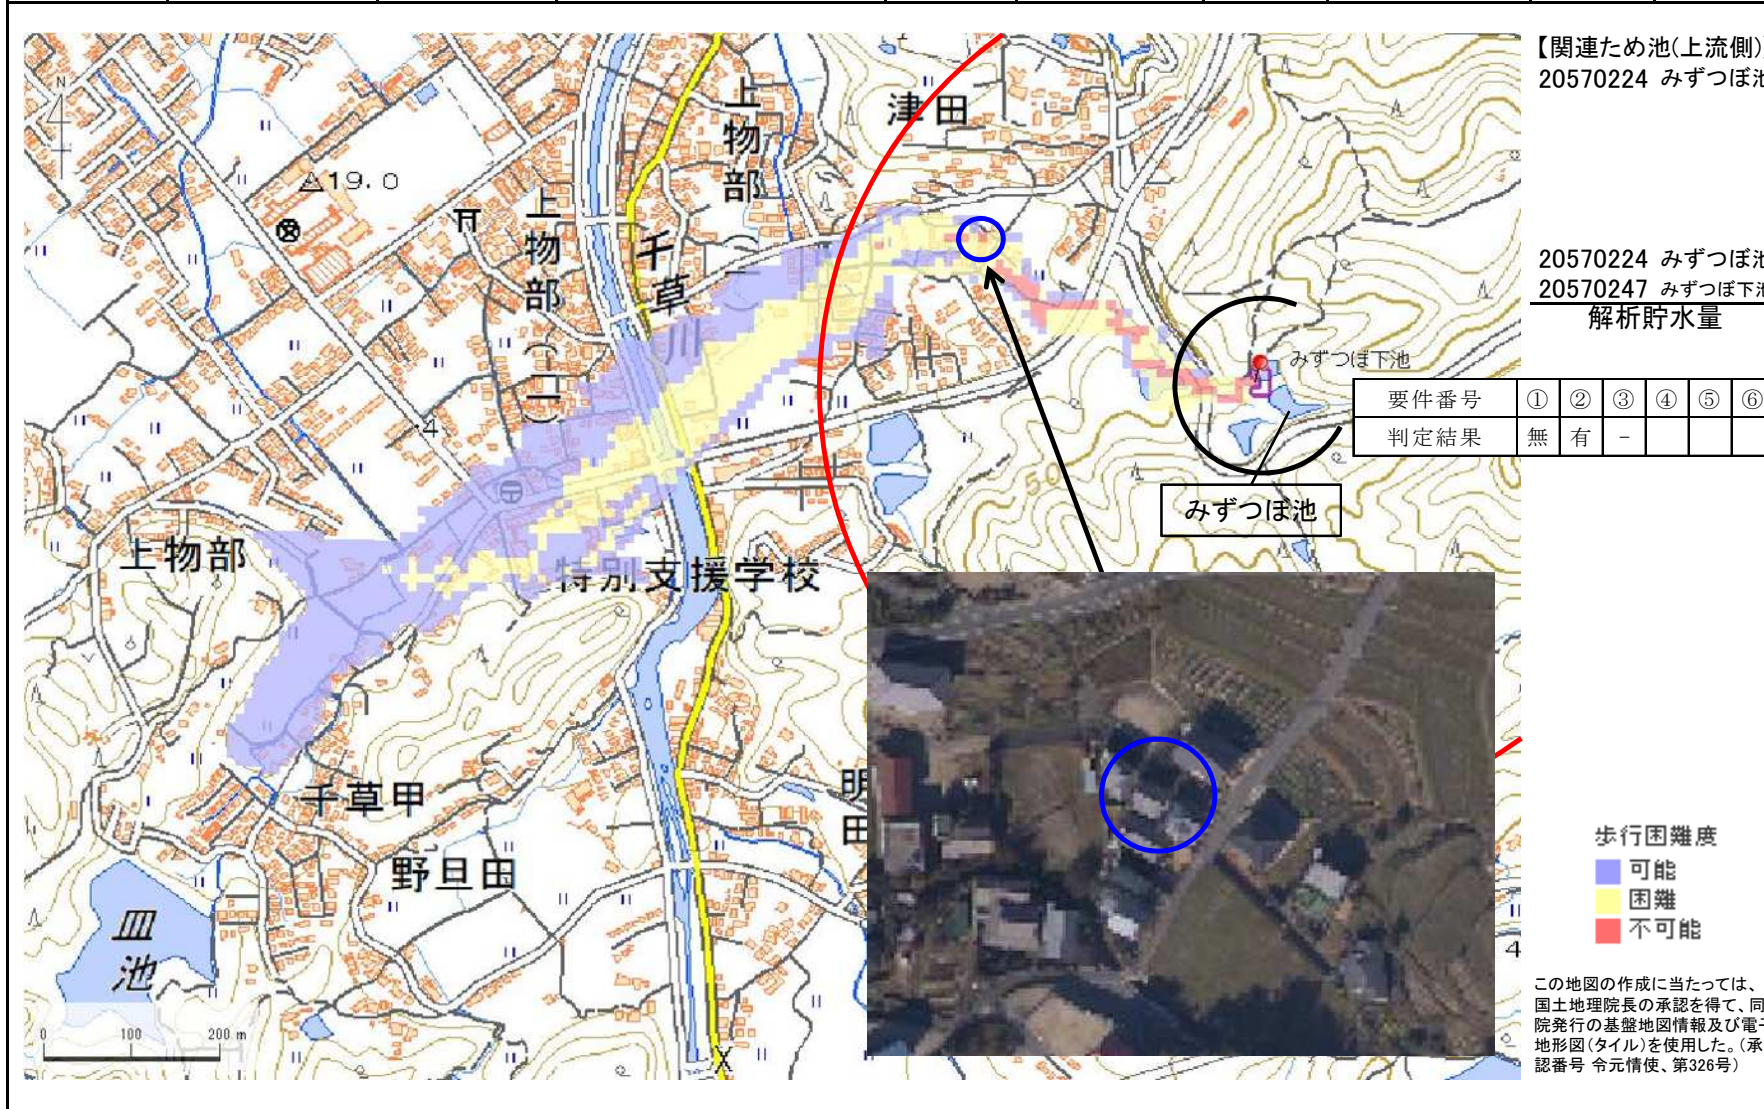

ID	20570247	ため池名	みずつぼ下池	所在地	兵庫県洲本市津田				
堤高 (m)	8.5	貯水量 (千m3)	1.0	緯度	34° 20' 2.79"	経度	134° 53' 48.11"	判定	有

ID	20570247	ため池名	みずつぼ下池	所在地	兵庫県洲本市津田				
堤高 (m)	8.5	貯水量 (千m3)	1.0	緯度	34° 20' 2.79"	経度	134° 53' 48.11"	判定	有