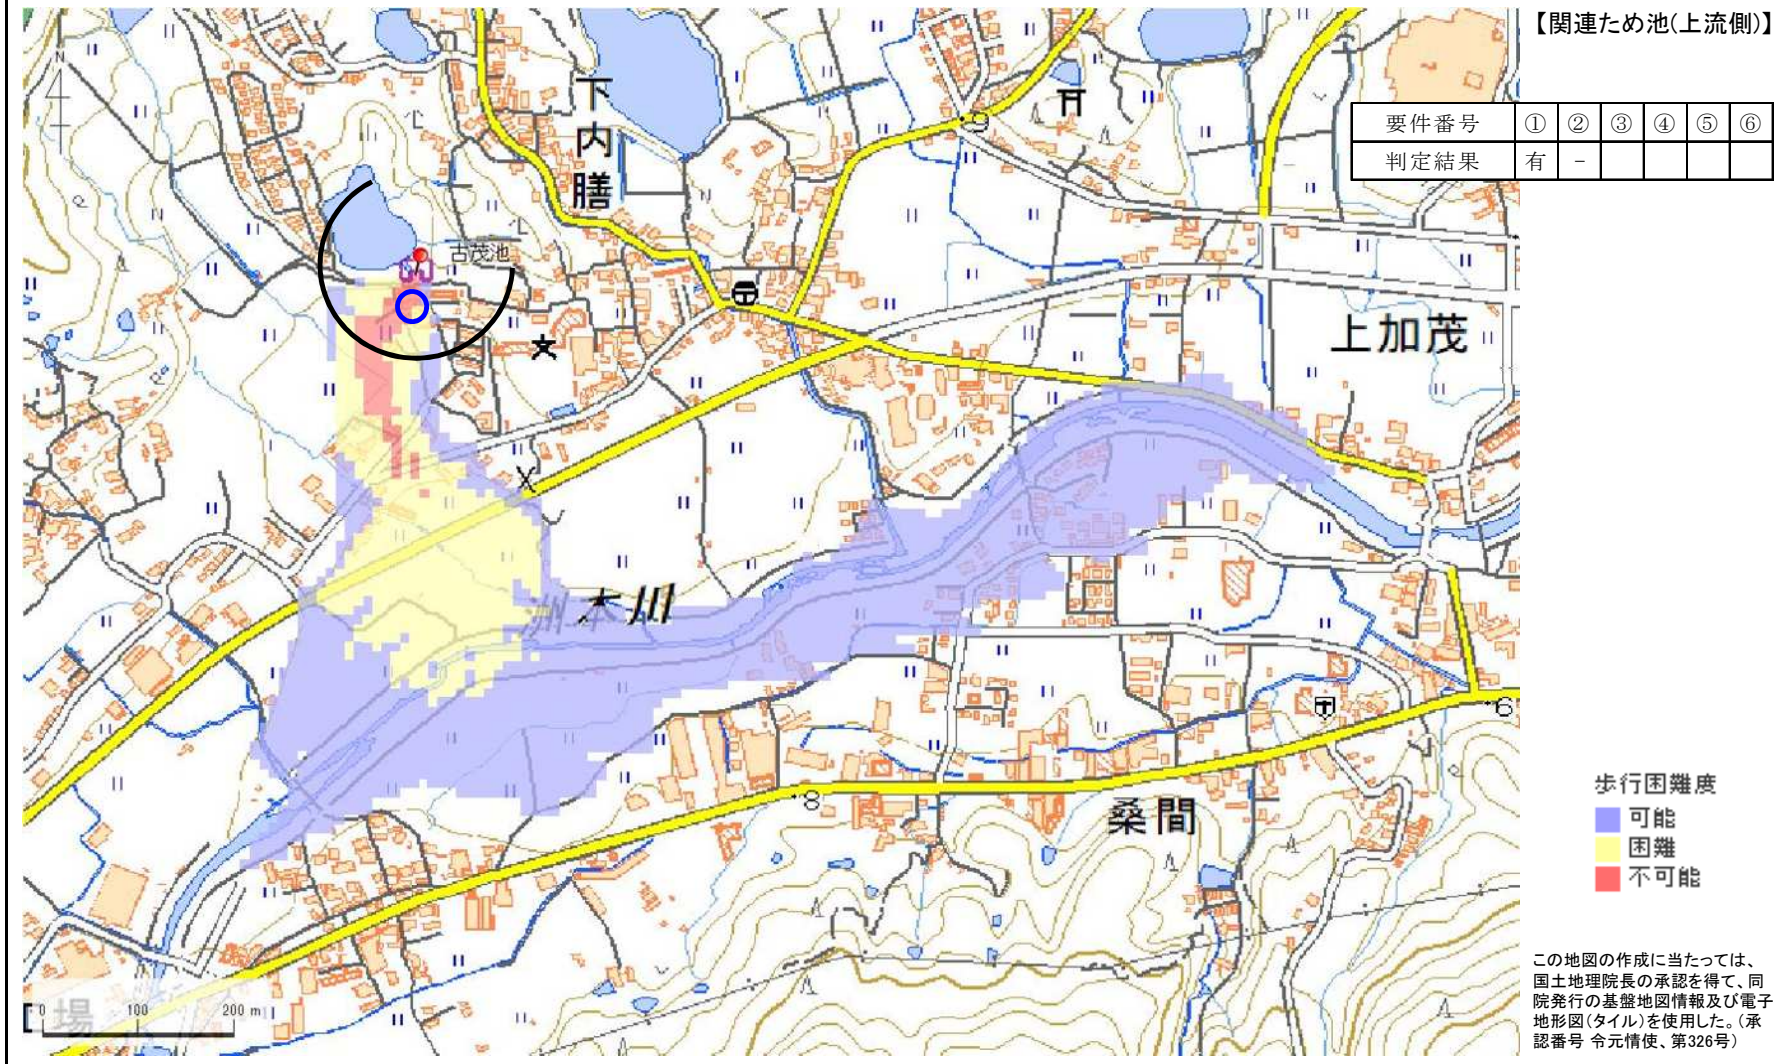

ID	20570188	ため池名	古茂池	所在地	兵庫県洲本市下内膳				
堤高 (m)	3.8	貯水量 (千m3)	14.0	緯度	34° 20' 54.67"	経度	134° 51' 20.75"	判定	有

ID	20570188	ため池名	古茂池	所在地	兵庫県洲本市下内膳				
堤高 (m)	3.8	貯水量 (千m3)	14.0	緯度	34° 20' 54.67"	経度	134° 51' 20.75"	判定	有