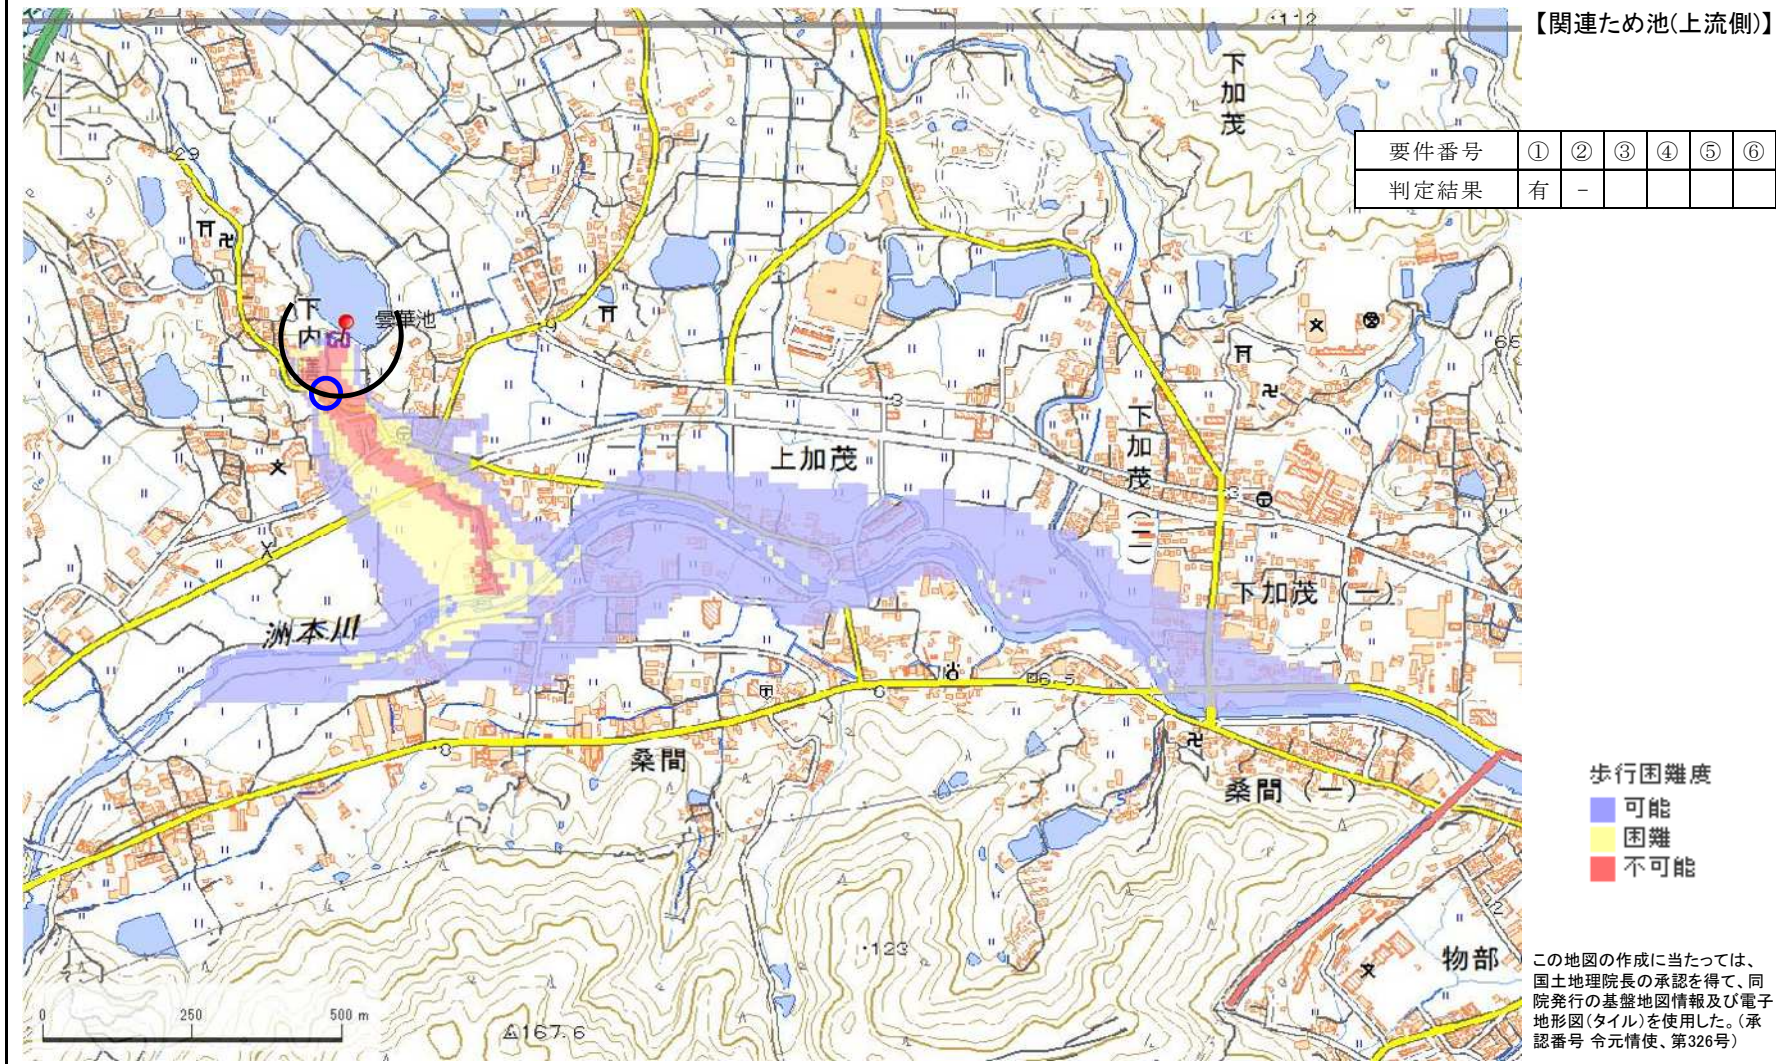

ID	20570193	ため池名	曇華池	所在地	兵庫県洲本市下内膳				
堤高 (m)	5.4	貯水量 (千m3)	43.0	緯度	34° 20' 59.46"	経度	134° 51' 32.51"	判定	有

ID	20570193	ため池名	曇華池	所在地	兵庫県洲本市下内膳				
堤高 (m)	5.4	貯水量 (千m3)	43.0	緯度	34° 20' 59.46"	経度	134° 51' 32.51"	判定	有