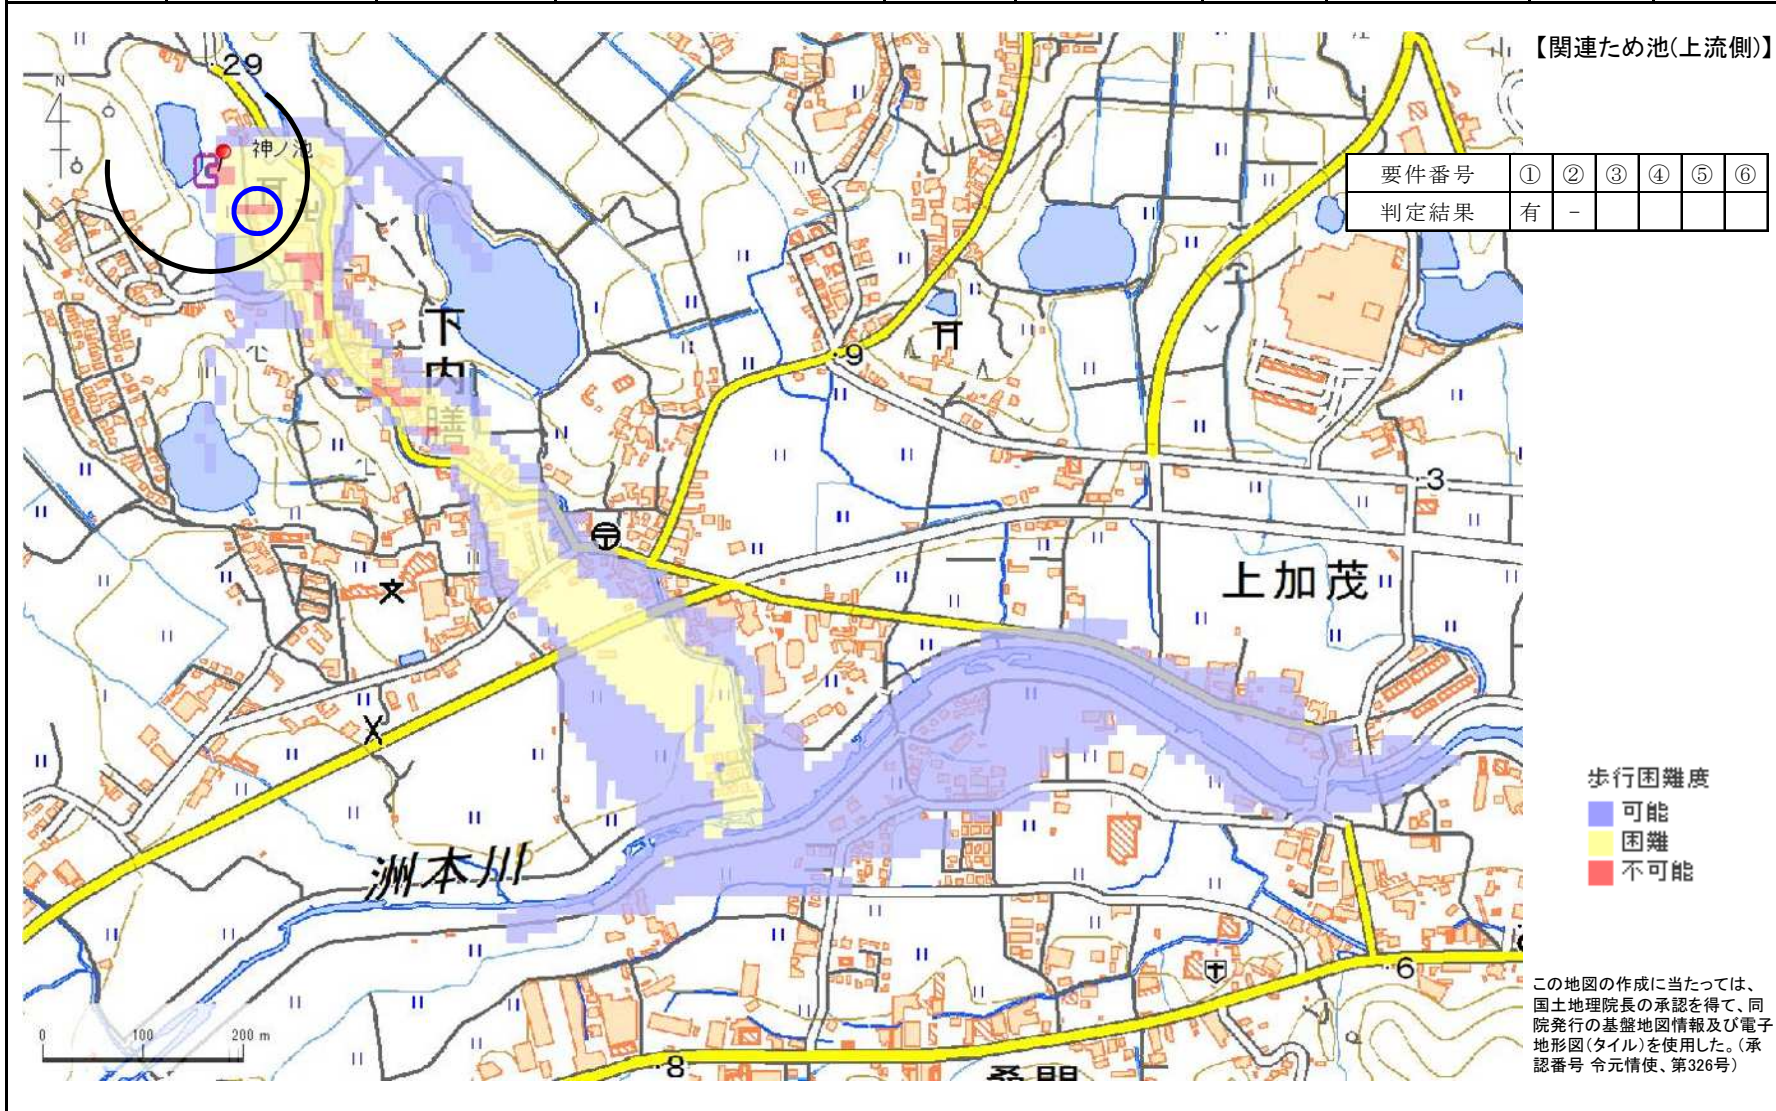

ID	20570196	ため池名	神ノ池	所在地	兵庫県洲本市下内膳				
堤高 (m)	4.1	貯水量 (千m3)	6.1	緯度	34° 21' 6.15"	経度	134° 51' 20.07"	判定	有

ID	20570196	ため池名	神ノ池	所在地	兵庫県洲本市下内膳				
堤高 (m)	4.1	貯水量 (千m3)	6.1	緯度	34° 21' 6.15"	経度	134° 51' 20.07"	判定	有